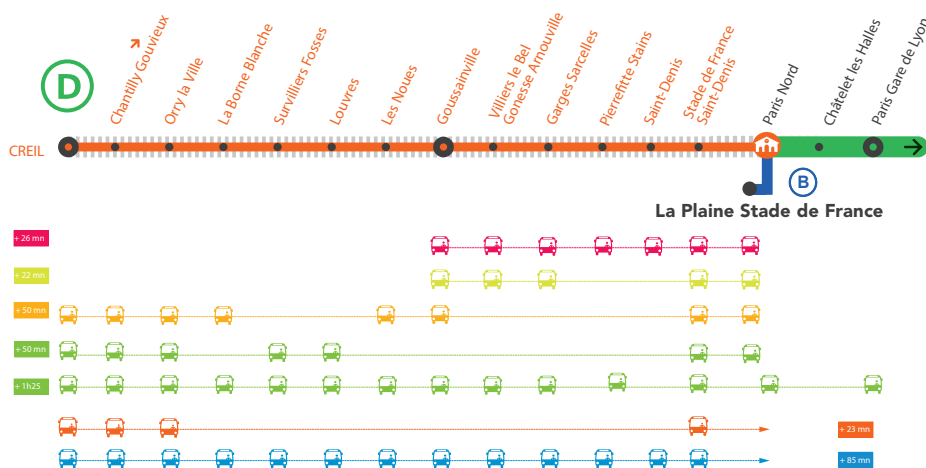

INFO TRAVAUX

AUCUN TRAIN DE CREIL À STADE DE FRANCE SAINT-DENIS À PARTIR DE 23H30

AUCUN TRAIN DE PARIS NORD À CREIL* À PARTIR DE 00H00

DU LUNDI AU VENDREDI

* Départ des bus de la **Gare La Plaine Stade de France RER B** à partir de 00h20.

➔ Le train de 22h53 à Paris Nord est terminus Goussainville

➔ Le train de 23h53 à Paris Nord est terminus Stade de France Saint-Denis

FÉVRIER

3
au 28

+ D'INFORMATION

- ➔ sur l'assistant (Appli) SNCF
- ➔ sur [transilien.com](https://www.transilien.com)
- ➔ sur maligneD.transilien.com
- ➔ en gare
- ➔ sur [@RERD_SNCF](https://twitter.com/RERD_SNCF)

Terminus des trains

Portion de ligne fermée

Bus de substitution

Départ des bus de substitution

PREMIERS ET DERNIERS TRAINS*

| GARES de départ par ordre alphabétique | DIRECTION | DERNIER TRAIN | PREMIER TRAIN |
|--|----------------------|---------------|---------------|
| Chantilly Gouvieux | → Paris Gare de Lyon | 22:47 | 4:47 |
| | → Creil | 23:13 | 5:43 |
| Creil | → Paris Gare de Lyon | 22:39 | 4:39 |
| | → Paris Gare de Lyon | 23:19 | 5:09 |
| Garges Sarcelles | → Creil | 22:39 | 5:10 |
| | → Paris Gare de Lyon | 23:11 | 5:01 |
| Goussainville | → Creil | 22:49 | 5:19 |
| | → Paris Gare de Lyon | 22:56 | 4:56 |
| La Borne Blanche | → Creil | 23:03 | 5:34 |
| | → Paris Gare de Lyon | 23:08 | 5:08 |
| Les Noues | → Creil | 22:51 | 5:22 |
| | → Paris Gare de Lyon | 23:04 | 5:04 |
| Louvres | → Creil | 22:54 | 5:25 |

* Les horaires sont susceptibles de changer

RER D FERMÉ À PARTIR DE 23H50 ENTRE PARIS NORD ET CREIL DU LUNDI 17 AU VENDREDI 21 FÉVRIER

Paris Gare de Lyon ➔ Creil

- Les bus de substitutions sont au départ de la gare de La Plaine Stade de France.
- Pour vous y rendre, merci d'emprunter un train de la ligne B à la Gare du nord puis descendre à La Plaine Saint Denis pour prendre les bus de substitutions.