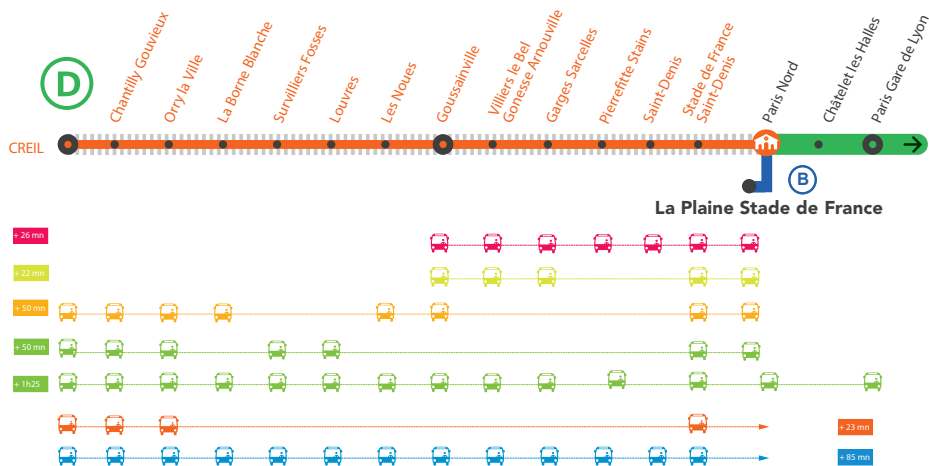

INFO TRAVAUX

AUCUN TRAIN DE CREIL À STADE DE FRANCE SAINT-DENIS À PARTIR DE 23H30

AUCUN TRAIN DE PARIS NORD À CREIL * À PARTIR DE 23H30

* Départ des bus de la **Gare La Plaine Stade de France RER B** à partir de 00h20.

↗ Le train de 22h53 à Paris Nord est terminus Goussainville.

↗ Le train de 23h53 à Paris Nord est terminus Stade de France Saint-Denis.

MARS

2
au **6**

+ D'INFORMATION

- ↗ sur l'assistant (Appli) SNCF
- ↗ sur transilien.com
- ↗ sur maligneD.transilien.com
- ↗ en gare
- ↗ sur [@ERD_SNCF](https://twitter.com/ERD_SNCF)

Terminus des trains   Portion de ligne fermée   Bus de substitution   Départ des bus de substitution

PREMIERS ET DERNIERS TRAINS*

GARES de départ par ordre alphabétique	DIRECTION	DERNIER TRAIN	PREMIER TRAIN
Chantilly Gouvieux	→ Paris Gare de Lyon	22:47	4:47
	→ Creil	23:13	5:43
Creil	→ Paris Gare de Lyon	22:39	4:39
	→ Paris Gare de Lyon	23:19	5:09
Garges Sarcelles	→ Creil	22:39	5:10
	→ Paris Gare de Lyon	23:11	5:01
Goussainville	→ Creil	22:49	5:19
	→ Paris Gare de Lyon	22:56	4:56
La Borne Blanche	→ Creil	23:03	5:34
	→ Paris Gare de Lyon	23:08	5:08
Les Noues	→ Creil	22:51	5:22
	→ Paris Gare de Lyon	23:04	5:04
Louvres	→ Creil	22:54	5:25

GARES de départ par ordre alphabétique	DIRECTION	DERNIER TRAIN	PREMIER TRAIN
Orry la Ville	→ Paris Gare de Lyon	22:52	4:52
	→ Creil	23:07	5:38
Pierrefitte Stains	→ Paris Gare de Lyon	23:22	5:12
	→ Creil	22:36	5:06
Saint-Denis	→ Paris Gare de Lyon	23:27	5:17
	→ Creil	22:31	5:01
Stade de France St-Denis	→ Paris Gare de Lyon	0:30	5:20
	→ Creil	22:28	4:58
Survilliers | Fosses	→ Paris Gare de Lyon	22:59	4:59
	→ Creil	23:00	5:30
Villiers-le-Bel	→ Paris Gare de Lyon	23:15	5:05
	→ Creil	22:44	5:14

* Les horaires sont susceptibles de changer