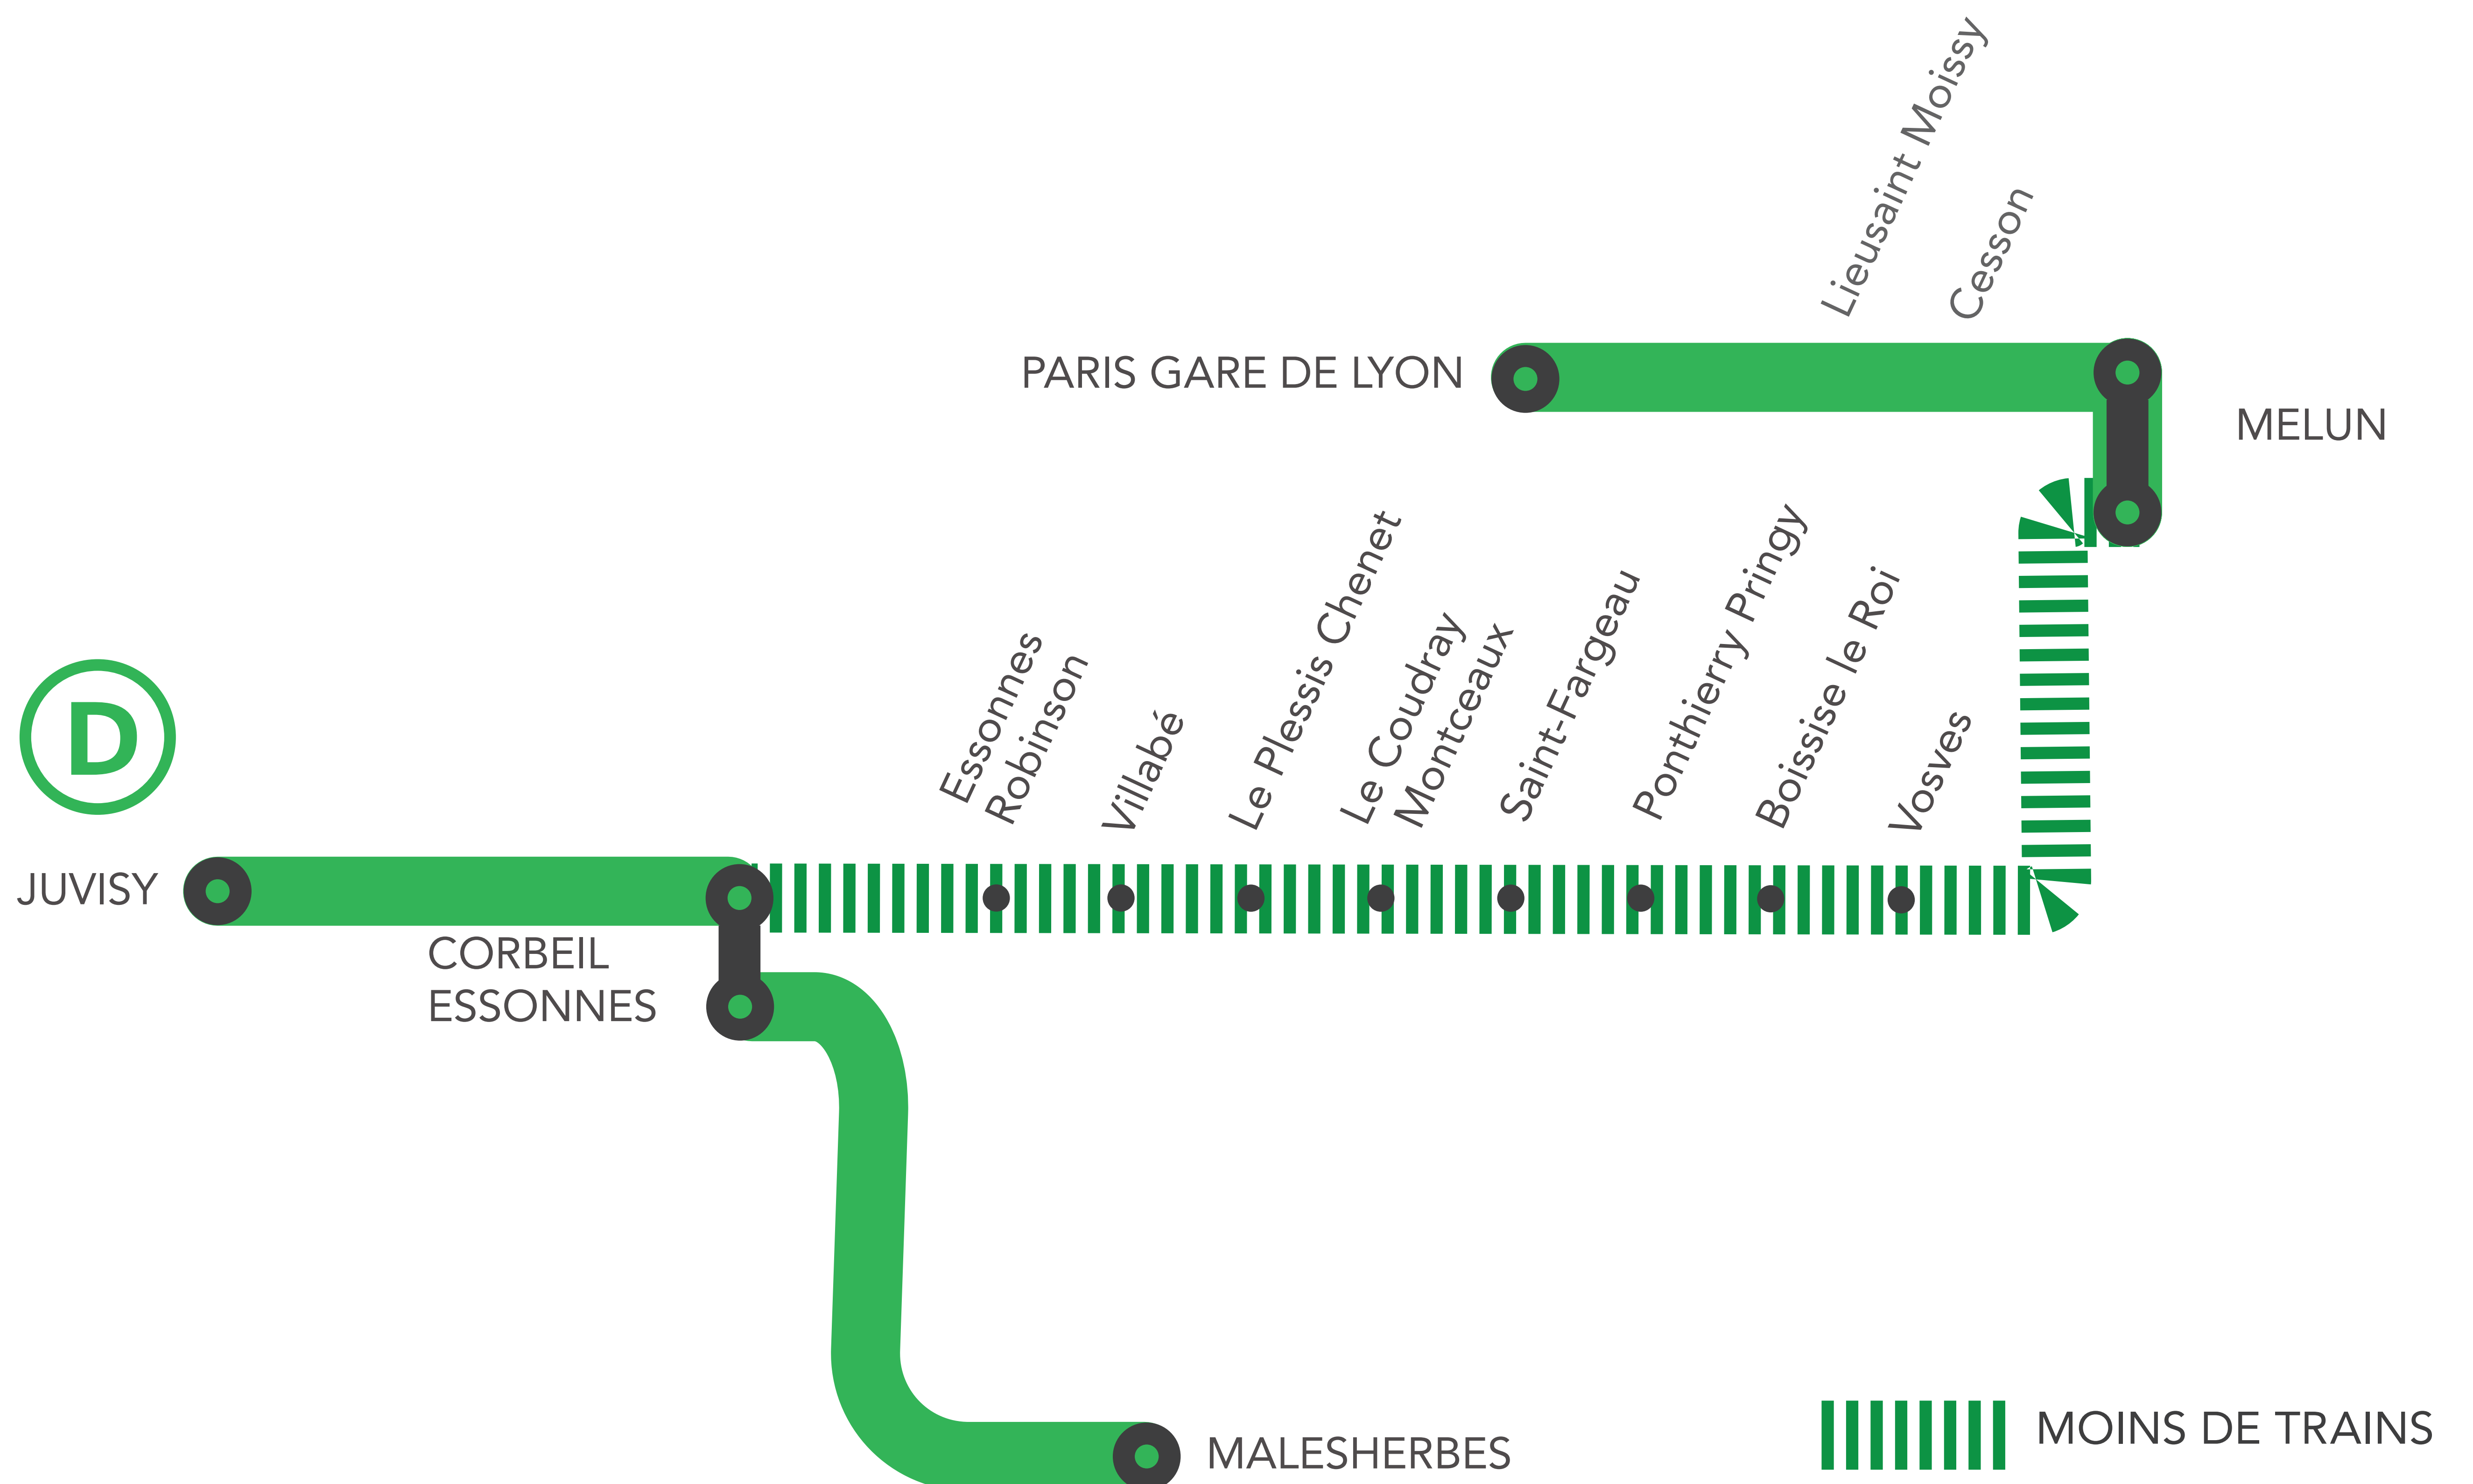

INFO TRAVAUX

MOINS DE TRAINS ENTRE CORBEIL ESSONNES ET MELUN VIA LITTORAL DU LUNDI AU VENDREDI

MARS

2
au 6

+ D'INFORMATION

- sur l'assistant (Appli) SNCF
- sur transilien.com
- sur maligneD.transilien.com
- en gare
- sur @RERD_SNCF

MOINS DE TRAINS TOUTE LA JOURNÉE ENTRE MELUN ET CORBEIL

DU LUNDI 2 AU VENDREDI 6 MARS

Melun Corbeil-Essonnes

	ROSA	ROSA	ROSA	ROSA	ROSA	ROSA	ROSA	ROSA	ROSA	ROSA	ROSA	JUVA
MELUN	5:41	6:11	6:41	6:56	7:11	7:41	8:11	8:26	8:56	9:26	9:56	11:05
VOSVES	5:46	6:16	6:46		7:16	7:46	8:16		9:01		10:01	
BOISSISE LE ROI	5:49	6:19	6:49	7:03	7:19	7:49	8:19	8:33	9:04	9:33	10:04	11:12
PONTHIERRY PRINGY	5:52	6:22	6:52	7:06	7:22	7:52	8:22	8:36	9:07	9:36	10:07	11:15
SAINT FARGEAU	5:56	6:26	6:56	7:10	7:26	7:56	8:26	8:40	9:11	9:40	10:11	11:19
COUDRAY MONTCEAUX	6:00	6:30	7:00	7:14	7:30	8:00	8:30	8:44	9:15	9:44	10:15	11:23
PLESSIS CHENET				7:16				8:46		9:46		11:25
VILLABE	6:04	6:34	7:04	7:19	7:34	8:04	8:34	8:49	9:19	9:49	10:19	11:28
ESSONNES ROBINSON	6:09	6:39	7:09	7:24	7:39	8:09	8:39	8:54	9:24	9:54	10:24	11:33
CORBEIL ESSONNES	6:11	6:41	7:11	7:26	7:41	8:11	8:41	8:56	9:26	9:56	10:26	11:36

	ROSA	ROSA	ROSA	ROSA	ROSA	ROSA
MELUN	18:11	18:26	18:56	19:26	19:56	20:26
VOSVES		18:31	19:01	19:31		20:31
BOISSISE LE ROI	18:18	18:34	19:04	19:34	20:03	20:34
PONTHIERRY PRINGY	18:21	18:37	19:07	19:37	20:06	20:37
SAINT FARGEAU	18:25	18:41	19:11	19:41	20:10	20:41
COUDRAY MONTCEAUX	18:29	18:45	19:15	19:45	20:14	20:45
PLESSIS CHENET	18:31				20:16	
VILLABE	18:34	18:49	19:19	19:49	20:19	20:49
ESSONNES ROBINSON	18:39	18:54	19:24	19:54	20:24	20:54
CORBEIL ESSONNES	18:41	18:56	19:26	19:56	20:26	20:56