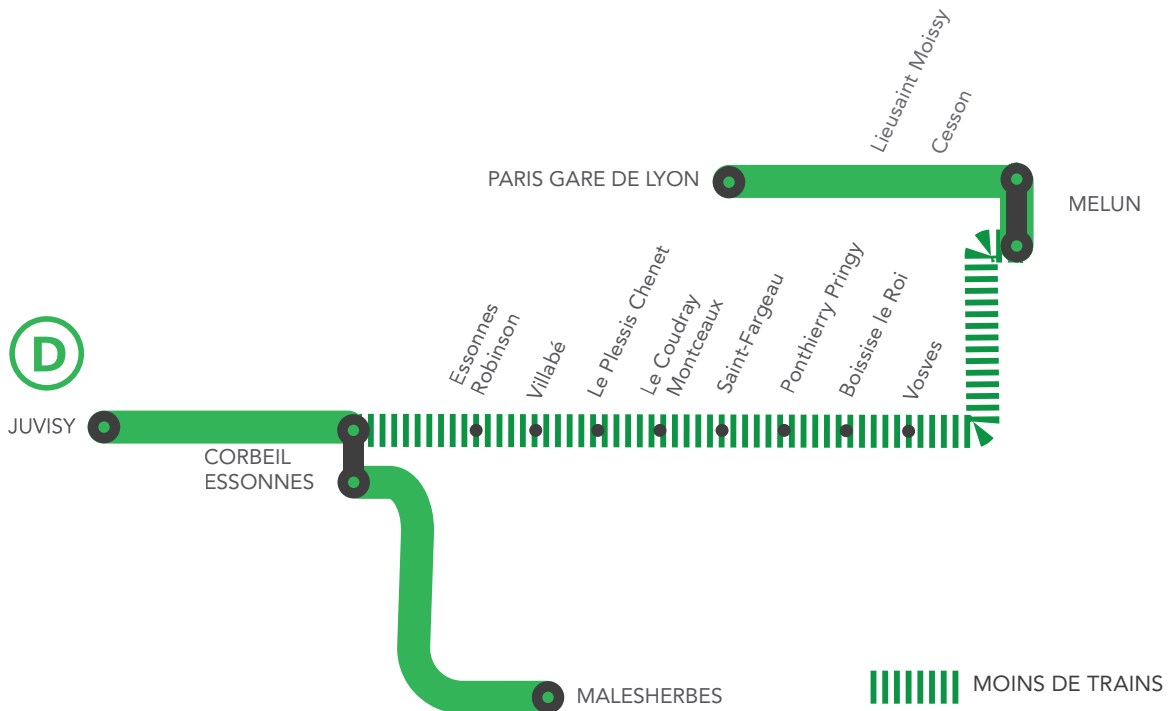

INFO TRAVAUX

MOINS DE TRAINS ENTRE CORBEIL ESSONNES ET MELUN VIA LITTORAL DU LUNDI AU VENDREDI

FÉVRIER

17

au 21

+ D'INFORMATION

- sur l'assistant (Appli) SNCF
- sur transilien.com
- sur maligneD.transilien.com
- en gare
- sur [@RERD_SNCF](https://twitter.com/RERD_SNCF)

MOINS DE TRAINS TOUTE LA JOURNÉE ENTRE MELUN ET CORBEIL

DU LUNDI 17 AU VENDREDI 21 FÉVRIER

Melun Corbeil-Essonnes

	ROSA	ROSA	ROSA	ROSA	ROSA	ROSA	ROSA	ROSA	ROSA	ROSA	ROSA	JUVA
MELUN	5:41	6:11	6:41	6:56	7:11	7:41	8:11	8:26	8:56	9:26	9:56	11:05
VOSVES	5:46	6:16	6:46		7:16	7:46	8:16		9:01		10:01	
BOISSISE LE ROI	5:49	6:19	6:49	7:03	7:19	7:49	8:19	8:33	9:04	9:33	10:04	11:12
PONTHIERRY PRINGY	5:52	6:22	6:52	7:06	7:22	7:52	8:22	8:36	9:07	9:36	10:07	11:15
SAINT FARGEAU	5:56	6:26	6:56	7:10	7:26	7:56	8:26	8:40	9:11	9:40	10:11	11:19
COUDRAY MONTCEAUX	6:00	6:30	7:00	7:14	7:30	8:00	8:30	8:44	9:15	9:44	10:15	11:23
PLESSIS CHENET				7:16				8:46		9:46		11:25
VILLABE	6:04	6:34	7:04	7:19	7:34	8:04	8:34	8:49	9:19	9:49	10:19	11:28
ESSONNES ROBINSON	6:09	6:39	7:09	7:24	7:39	8:09	8:39	8:54	9:24	9:54	10:24	11:33
CORBEIL ESSONNES	6:11	6:41	7:11	7:26	7:41	8:11	8:41	8:56	9:26	9:56	10:26	11:36

	ROSA	ROSA	ROSA	ROSA	ROSA	ROSA
MELUN	18:11	18:26	18:56	19:26	19:56	20:26
VOSVES		18:31	19:01	19:31		20:31
BOISSISE LE ROI	18:18	18:34	19:04	19:34	20:03	20:34
PONTHIERRY PRINGY	18:21	18:37	19:07	19:37	20:06	20:37
SAINT FARGEAU	18:25	18:41	19:11	19:41	20:10	20:41
COUDRAY MONTCEAUX	18:29	18:45	19:15	19:45	20:14	20:45
PLESSIS CHENET	18:31				20:16	
VILLABE	18:34	18:49	19:19	19:49	20:19	20:49
ESSONNES ROBINSON	18:39	18:54	19:24	19:54	20:24	20:54
CORBEIL ESSONNES	18:41	18:56	19:26	19:56	20:26	20:56