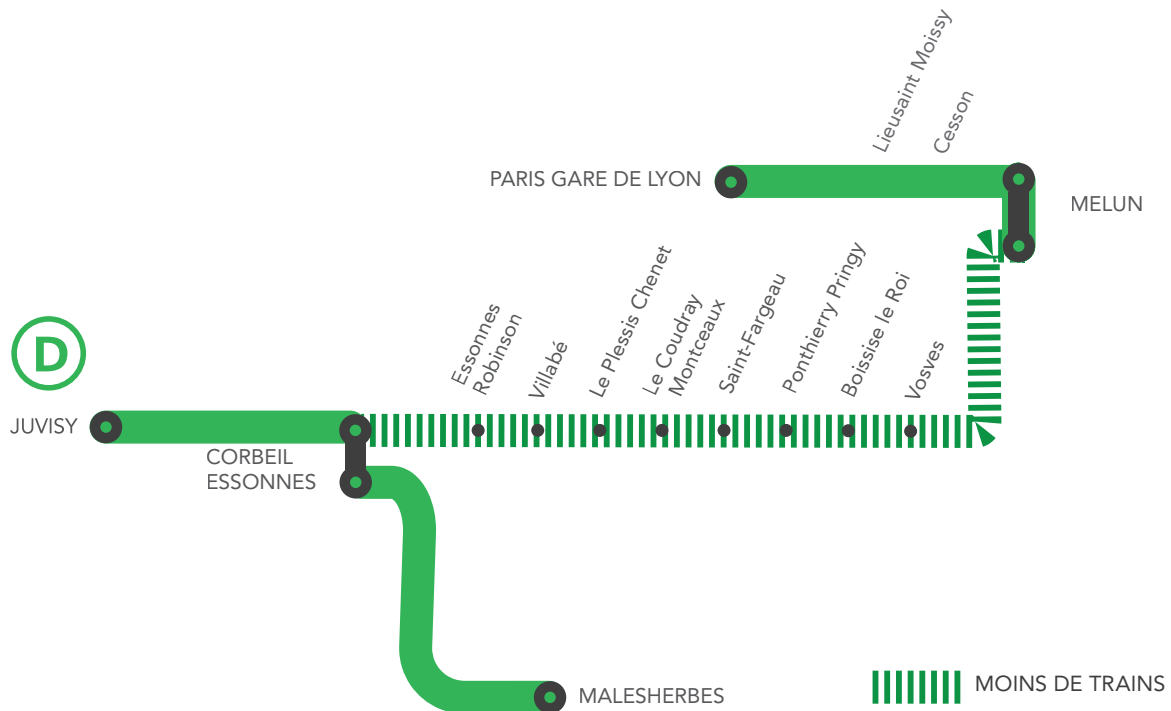

INFO TRAVAUX

MOINS DE TRAINS ENTRE CORBEIL ESSONNES ET MELUN VIA LITTORAL DU LUNDI AU VENDREDI

FÉVRIER

24

au 28

+ D'INFORMATION

- sur l'assistant (Appli) SNCF
- sur transilien.com
- sur maligneD.transilien.com
- en gare
- sur [@RERD_SNCF](https://twitter.com/RERD_SNCF)

MOINS DE TRAINS TOUTE LA JOURNÉE ENTRE MELUN ET CORBEIL

DU LUNDI 24 AU VENDREDI 28 FÉVRIER

Melun  Corbeil-Essonnes

	ROSA	ROSA	ROSA	ROSA	ROSA	ROSA	ROSA	ROSA	ROSA	ROSA	ROSA	JUVA
MELUN	5:41	6:11	6:41	6:56	7:11	7:41	8:11	8:26	8:56	9:26	9:56	11:05
VOSVES	5:46	6:16	6:46		7:16	7:46	8:16		9:01		10:01	
BOISSISE LE ROI	5:49	6:19	6:49	7:03	7:19	7:49	8:19	8:33	9:04	9:33	10:04	11:12
PONTHIERRY PRINGY	5:52	6:22	6:52	7:06	7:22	7:52	8:22	8:36	9:07	9:36	10:07	11:15
SAINT FARGEAU	5:56	6:26	6:56	7:10	7:26	7:56	8:26	8:40	9:11	9:40	10:11	11:19
COUDRAY MONTCEAUX	6:00	6:30	7:00	7:14	7:30	8:00	8:30	8:44	9:15	9:44	10:15	11:23
PLESSIS CHENET				7:16				8:46		9:46		11:25
VILLABE	6:04	6:34	7:04	7:19	7:34	8:04	8:34	8:49	9:19	9:49	10:19	11:28
ESSONNES ROBINSON	6:09	6:39	7:09	7:24	7:39	8:09	8:39	8:54	9:24	9:54	10:24	11:33
CORBEIL ESSONNES	6:11	6:41	7:11	7:26	7:41	8:11	8:41	8:56	9:26	9:56	10:26	11:36

	ROSA	ROSA	ROSA	ROSA	ROSA	ROSA
MELUN	18:11	18:26	18:56	19:26	19:56	20:26
VOSVES		18:31	19:01	19:31		20:31
BOISSISE LE ROI	18:18	18:34	19:04	19:34	20:03	20:34
PONTHIERRY PRINGY	18:21	18:37	19:07	19:37	20:06	20:37
SAINT FARGEAU	18:25	18:41	19:11	19:41	20:10	20:41
COUDRAY MONTCEAUX	18:29	18:45	19:15	19:45	20:14	20:45
PLESSIS CHENET	18:31				20:16	
VILLABE	18:34	18:49	19:19	19:49	20:19	20:49
ESSONNES ROBINSON	18:39	18:54	19:24	19:54	20:24	20:54
CORBEIL ESSONNES	18:41	18:56	19:26	19:56	20:26	20:56