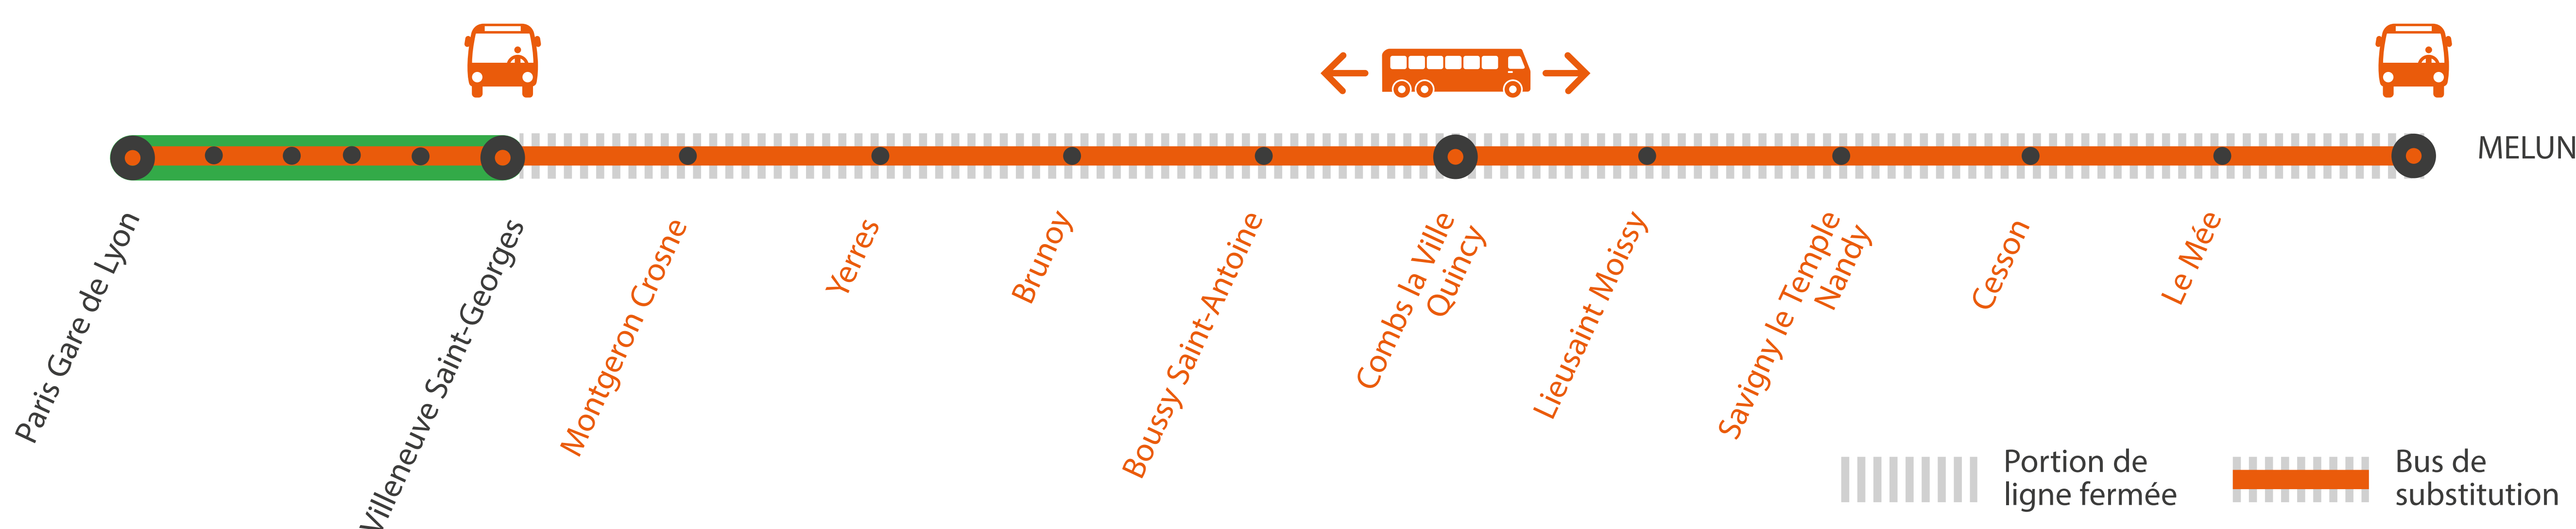

MOINS DE TRAINS ENTRE PARIS GARE DE LYON ET MELUN VIA COMBS LA VILLE LE SAMEDI DE 6H À 21H LE DIMANCHE DE 10H40 À 21H

GARES NON DESSERVIES ENTRE VILLENEUVE ST GEORGES ET MELUN VIA COMBS LA VILLE LE DIMANCHE À PARTIR DE 22H20

- Modifications horaires des trains samedi 21 et dimanche 22 mars
- Dimanche 22 mars le train de 22h39 au départ de Paris Lyon ne circule pas.

MARS

**21
et 22**

+ D'INFORMATION

- sur l'assistant (Appli) SNCF
- sur [transilien.com](https://www.transilien.com)
- sur [maligneD.transilien.com](https://www.maligneD.transilien.com)
- en gare
- sur [@RERD_SNCF](https://twitter.com/RERD_SNCF)

GARES NON DESSERVIES DIMANCHE À PARTIR DE 22H20

BUS DE SUBSTITUTION / ALLONGEMENT DE TRAJET

- Paris Lyon → Melun **25 MIN à 1H00**
- Melun → Paris Lyon **1H10 à 1H40**