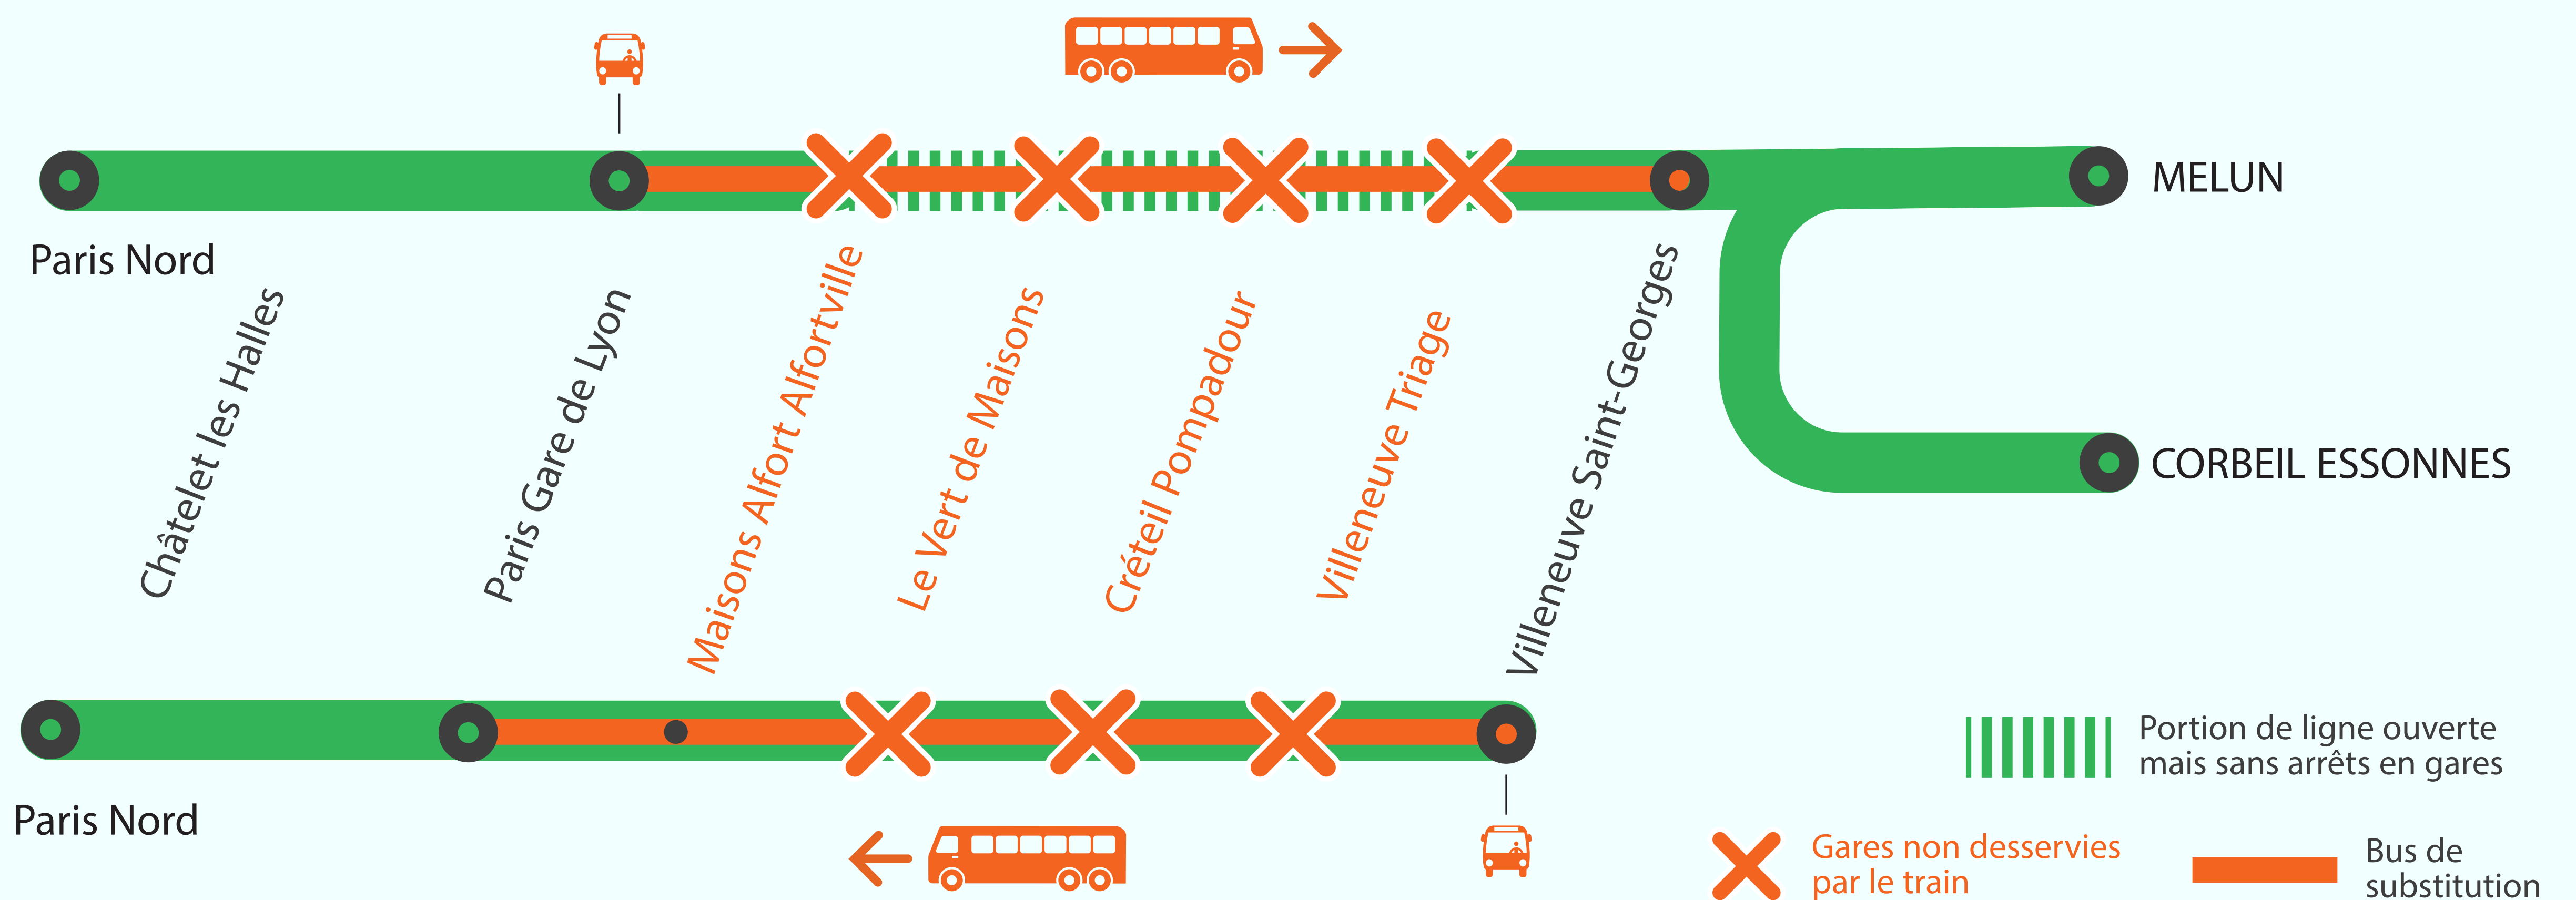

INFO TRAVAUX

GARES NON DESSERVIES ENTRE PARIS GARE DE LYON ET VILLENEUVE-ST-GEORGES DE 22H40 À 5H

MARS

9

au **13**

+ D'INFORMATION

- ➔ sur l'assistant (Appli) SNCF ➔ sur [transilien.com](https://www.transilien.com)
- ➔ sur [maligneD.transilien.com](https://www.maligneD.transilien.com) ➔ en gare
- ➔ sur @RERD_SNCF 🐦

GARES NON DESSERVIES

ENTRE PARIS GARE DE LYON ET VILLENEUVE ST GEORGES

À PARTIR DE 22H30

DU LUNDI 9 AU VENDREDI 13 MARS

Paris Gare de Lyon ➔ Villeneuve St Georges

- **À partir de 22h30 à Paris Lyon, aucun train** ne dessert les gares entre **Paris Gare de Lyon et Villeneuve St-Georges**.
- **Dernier train** au départ de Paris Lyon pour Maisons-Alfort, Le Vert de Maisons, Créteil Pompadour et Villeneuve Triage : **22h29**.
- **Dernier train** au départ de Paris Lyon pour Villeneuve St Georges : **1h03**.

Un service de bus est mis en place au départ de Paris Lyon

	ROPO	ROPO		ZICO	RIPO		RIPO		ZICO	RIPO			ZICO	RIPO	
PARIS LYON Banlieue	22:16	22:29		22:50	22:54		23:02		23:11	23:16			23:37	23:46	
PARIS LYON Grandes Lignes			22:49			22:56		23:09				23:17	23:26		23:47
MAISONS ALFORT	22:23	22:36	23:13	-	-	23:20	-	23:33	-	-	23:41	23:50	-	-	0:11
VERT DE MAISONS	22:25	22:38	23:19	-	-	23:26	-	23:39	-	-	23:47	23:56	-	-	0:17
CRETEIL POMPADOUR	22:29	22:42	23:24	-	-	23:31	-	23:44	-	-	23:52	0:01	-	-	0:22
VILLENEUVE TRIAGE	22:33	22:46	23:42	-	-	23:49	-	0:02	-	-	0:10	0:19	-	-	0:40
VILLENEUVE ST GEORGES	22:36	22:49	23:47	23:03	23:08	23:54	23:17	0:07	23:23	23:30	0:15	0:24	23:52	0:06	0:45

	DOCA	DUCA	SOPA	UOPA
VILLENEUVE ST GEORGES	4:42	4:42	4:54	5:09
VILLENEUVE TRIAGE	-	-	4:57	5:12
CRETEIL POMPADOUR	-	-	5:00	5:15
VERT DE MAISONS	-	-	5:03	5:18
MAISONS ALFORT	4:51	4:51	5:06	5:21
PARIS LYON Banlieue	4:58	4:58	5:13	5:28