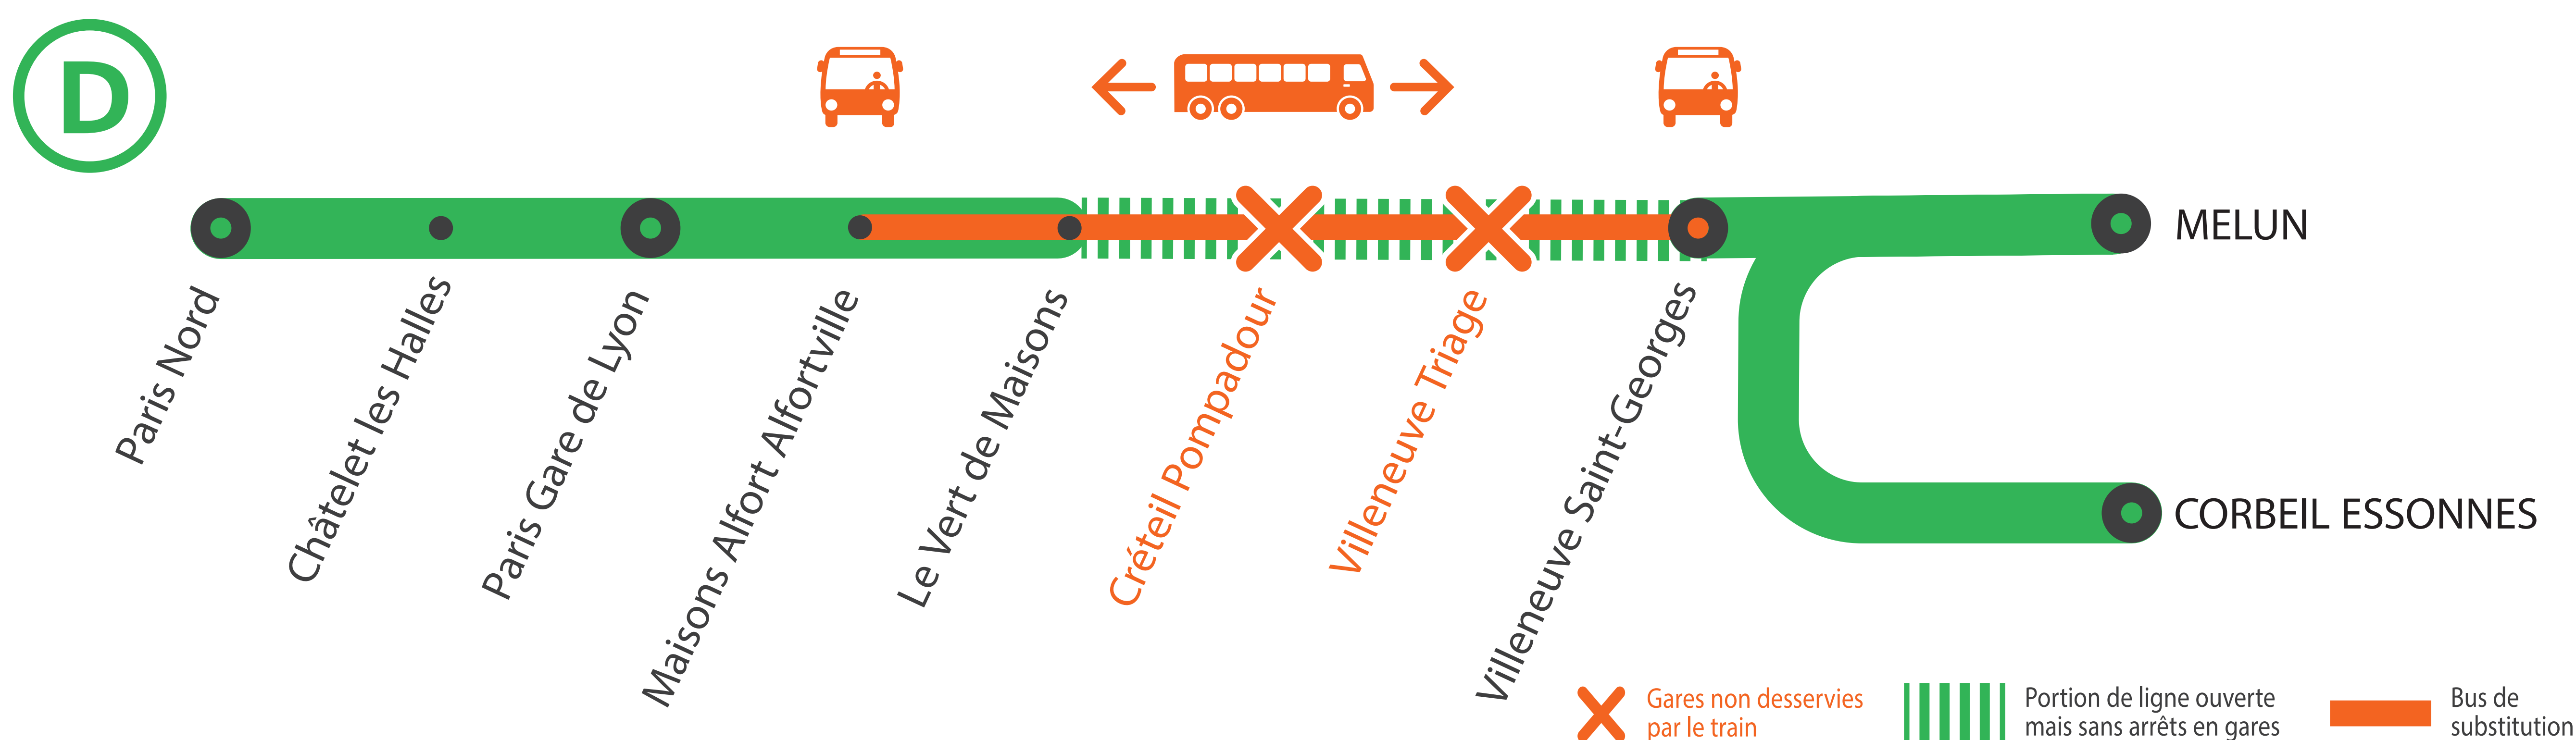

INFO TRAVAUX

WEEK
END

MOINS DE TRAINS
ENTRE PARIS GARE DE LYON
ET VILLENEUVE-ST-GEORGES
LE SAMEDI DE 6H À 21H
LE DIMANCHE DE 10H40 À 21H

GARES NON DESSERVIES
ENTRE PARIS GARE DE LYON
ET VILLENEUVE ST GEORGES
LE DIMANCHE À PARTIR DE 22H30

MARS

14
et **15**

+ D'INFORMATION

➔ sur l'assistant (Appli) SNCF ➔ sur transilien.com
➔ sur maligneD.transilien.com ➔ en gare
➔ sur @RERD_SNCF 🐦

Gares non desservies dimanche à partir de 22h30

BUS DE SUBSTITUTION / ALLONGEMENT DE TRAJET

Paris Lyon

Villeneuve
Saint-Georges

+ 30 MIN