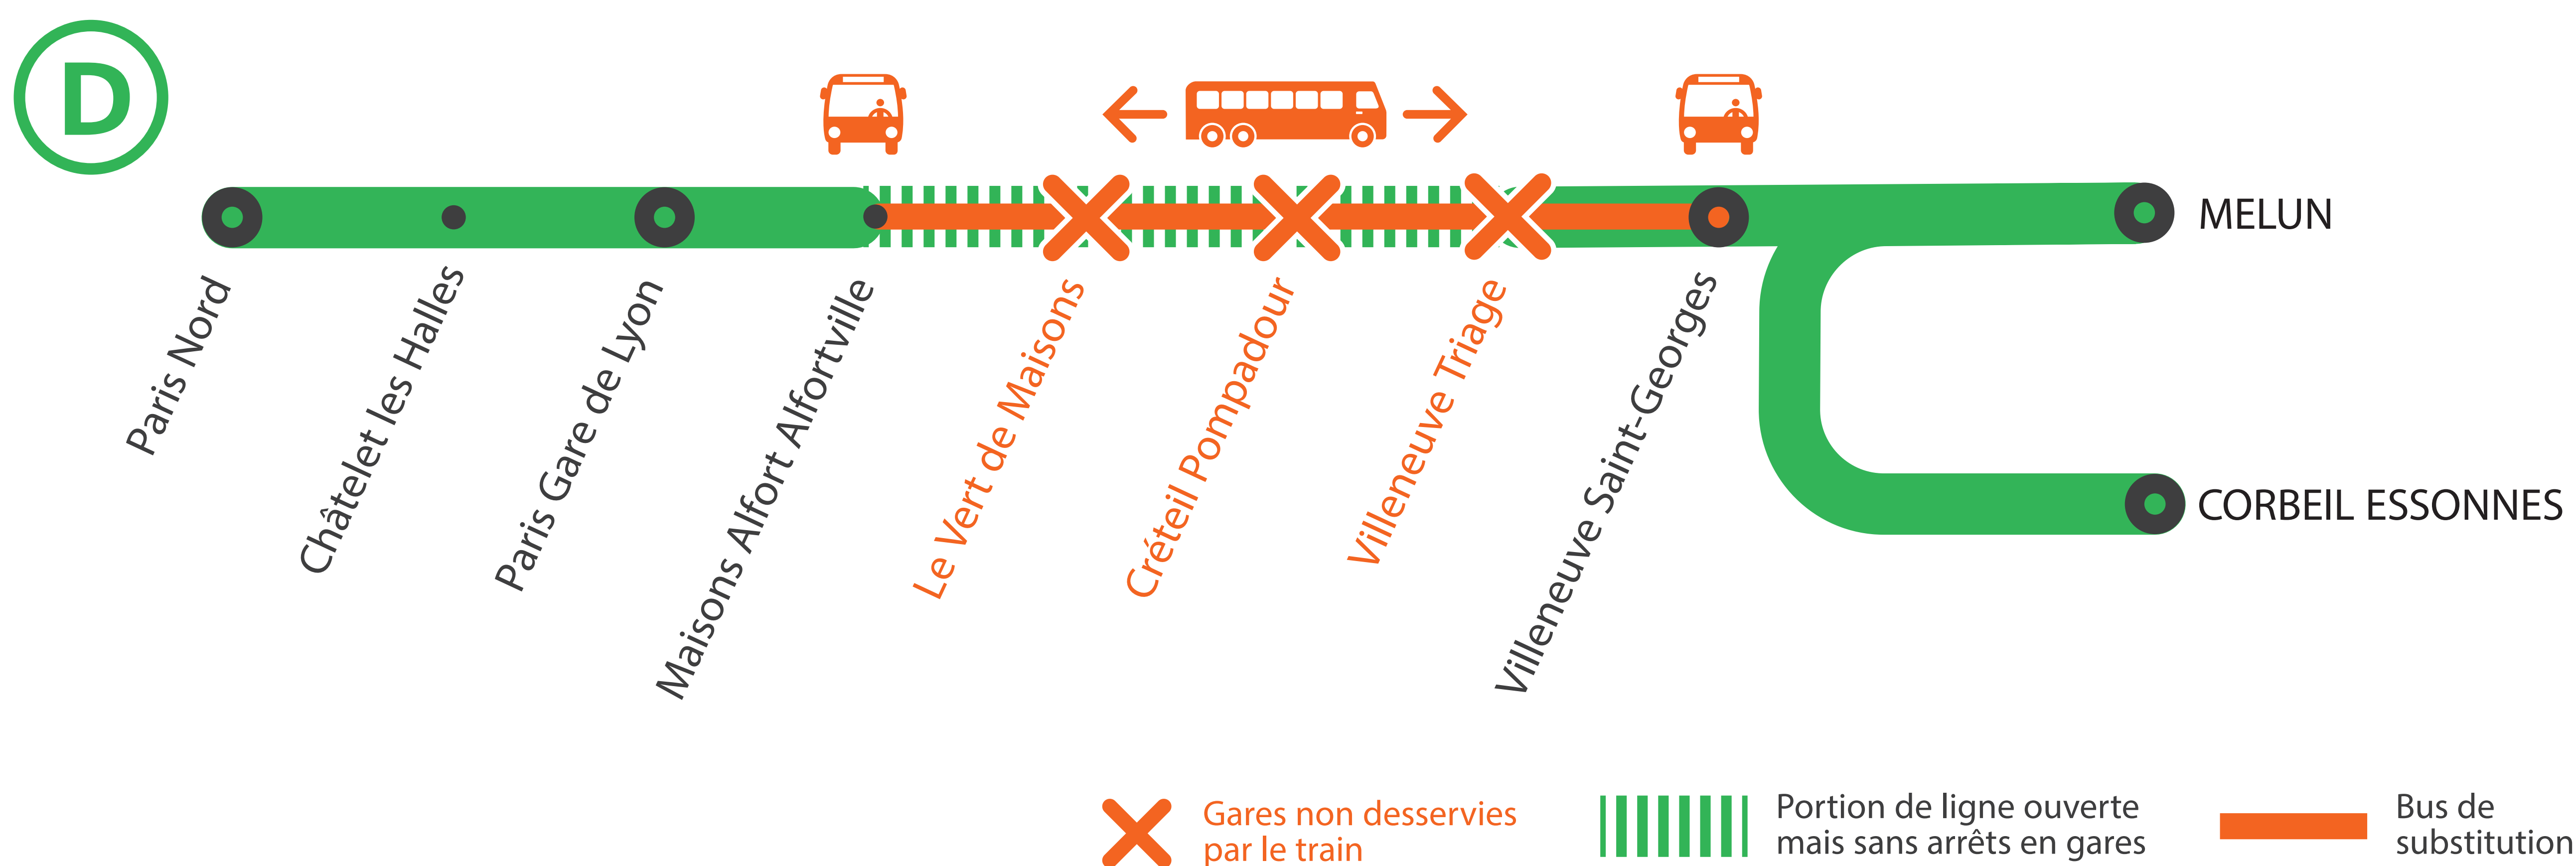

INFO TRAVAUX

GARES NON DESSERVIES ENTRE MAISONS-ALFORT-ALFORTVILLE ET VILLENEUVE-ST-GEORGES DE 22H40 À 5H DU LUNDI AU VENDREDI

MARS
16
au **31**
AVRIL
1
au **3**

+ D'INFORMATION

[➤ sur l'assistant \(Appli\) SNCF](#)
[➤ sur transilien.com](#)
[➤ sur maligneD.transilien.com](#)
[➤ en gare](#)
[➤ sur @RERD_SNCF](#)

* Les horaires sont susceptibles de changer

GARES NON DESSERVIES

ENTRE MAISONS ALFORT ET VILLENEUVE ST GEORGES

À PARTIR DE 22H30

DU LUNDI 16 AU VENDREDI 20 MARS

Paris Gare de Lyon ➔ Villeneuve St Georges

- À partir de 22h30 à Paris Lyon, aucun train ne dessert les gares de le Vert de Maisons, Créteil Pompadour et Villeneuve Triage.
- Dernier train au départ de Paris Lyon pour Le Vert de Maisons, Créteil Pompadour et Villeneuve Triage : **22h29**.
- Dernier train au départ de Paris Lyon pour Villeneuve St Georges : **1h00**.

Un service de bus est mis en place au départ de Maisons Alfort.

	ZACO	ROPO	ROPO	ZUCO		RUPO		RUPO			ZUCO	RUPO			ZUCO	RUPO	
PARIS LYON Banlieue	22:09	22:16	22:29	22:49		22:53		23:04			23:19	23:23			23:49	23:53	
PARIS LYON Grandes Lignes																	
MAISONS ALFORT	22:16	22:23	22:36	22:55	22:56	22:59	23:03	23:11	23:16	23:24	23:25	23:29	23:33	23:54	23:55	23:59	0:03
VERT DE MAISONS		22:25	22:38	-	23:02	-	23:09	-	23:22	23:30	-	-	23:39	0:00	-	-	0:09
CRETEIL POMPADOUR	22:20	22:29	22:42	-	23:07	-	23:14	-	23:27	23:35	-	-	23:44	0:05	-	-	0:14
VILLENEUVE TRIAGE		22:33	22:46	-	23:25	-	23:32	-	23:45	23:53	-	-	0:02	0:23	-	-	0:32
VILLENEUVE ST GEORGES	22:27	22:36	22:49	23:01	23:30	23:06	23:37	23:19	23:50	23:58	23:31	23:36	0:07	0:28	0:02	0:06	0:37

	LU	MA à VE			
	DOCA	DUCA	SOPA	UOPA	FACA
VILLENEUVE ST GEORGES	4:47	4:46	4:54	5:09	5:21
VILLENEUVE TRIAGE	-	-	4:57	5:12	
CRETEIL POMPADOUR	-	-	5:00	5:15	5:26
VERT DE MAISONS	4:53	-	5:03	5:18	
MAISONS ALFORT	4:55	4:54	5:06	5:21	5:31
PARIS LYON Grandes Lignes					
PARIS LYON Banlieue	5:01	5:00	5:13	5:28	5:38