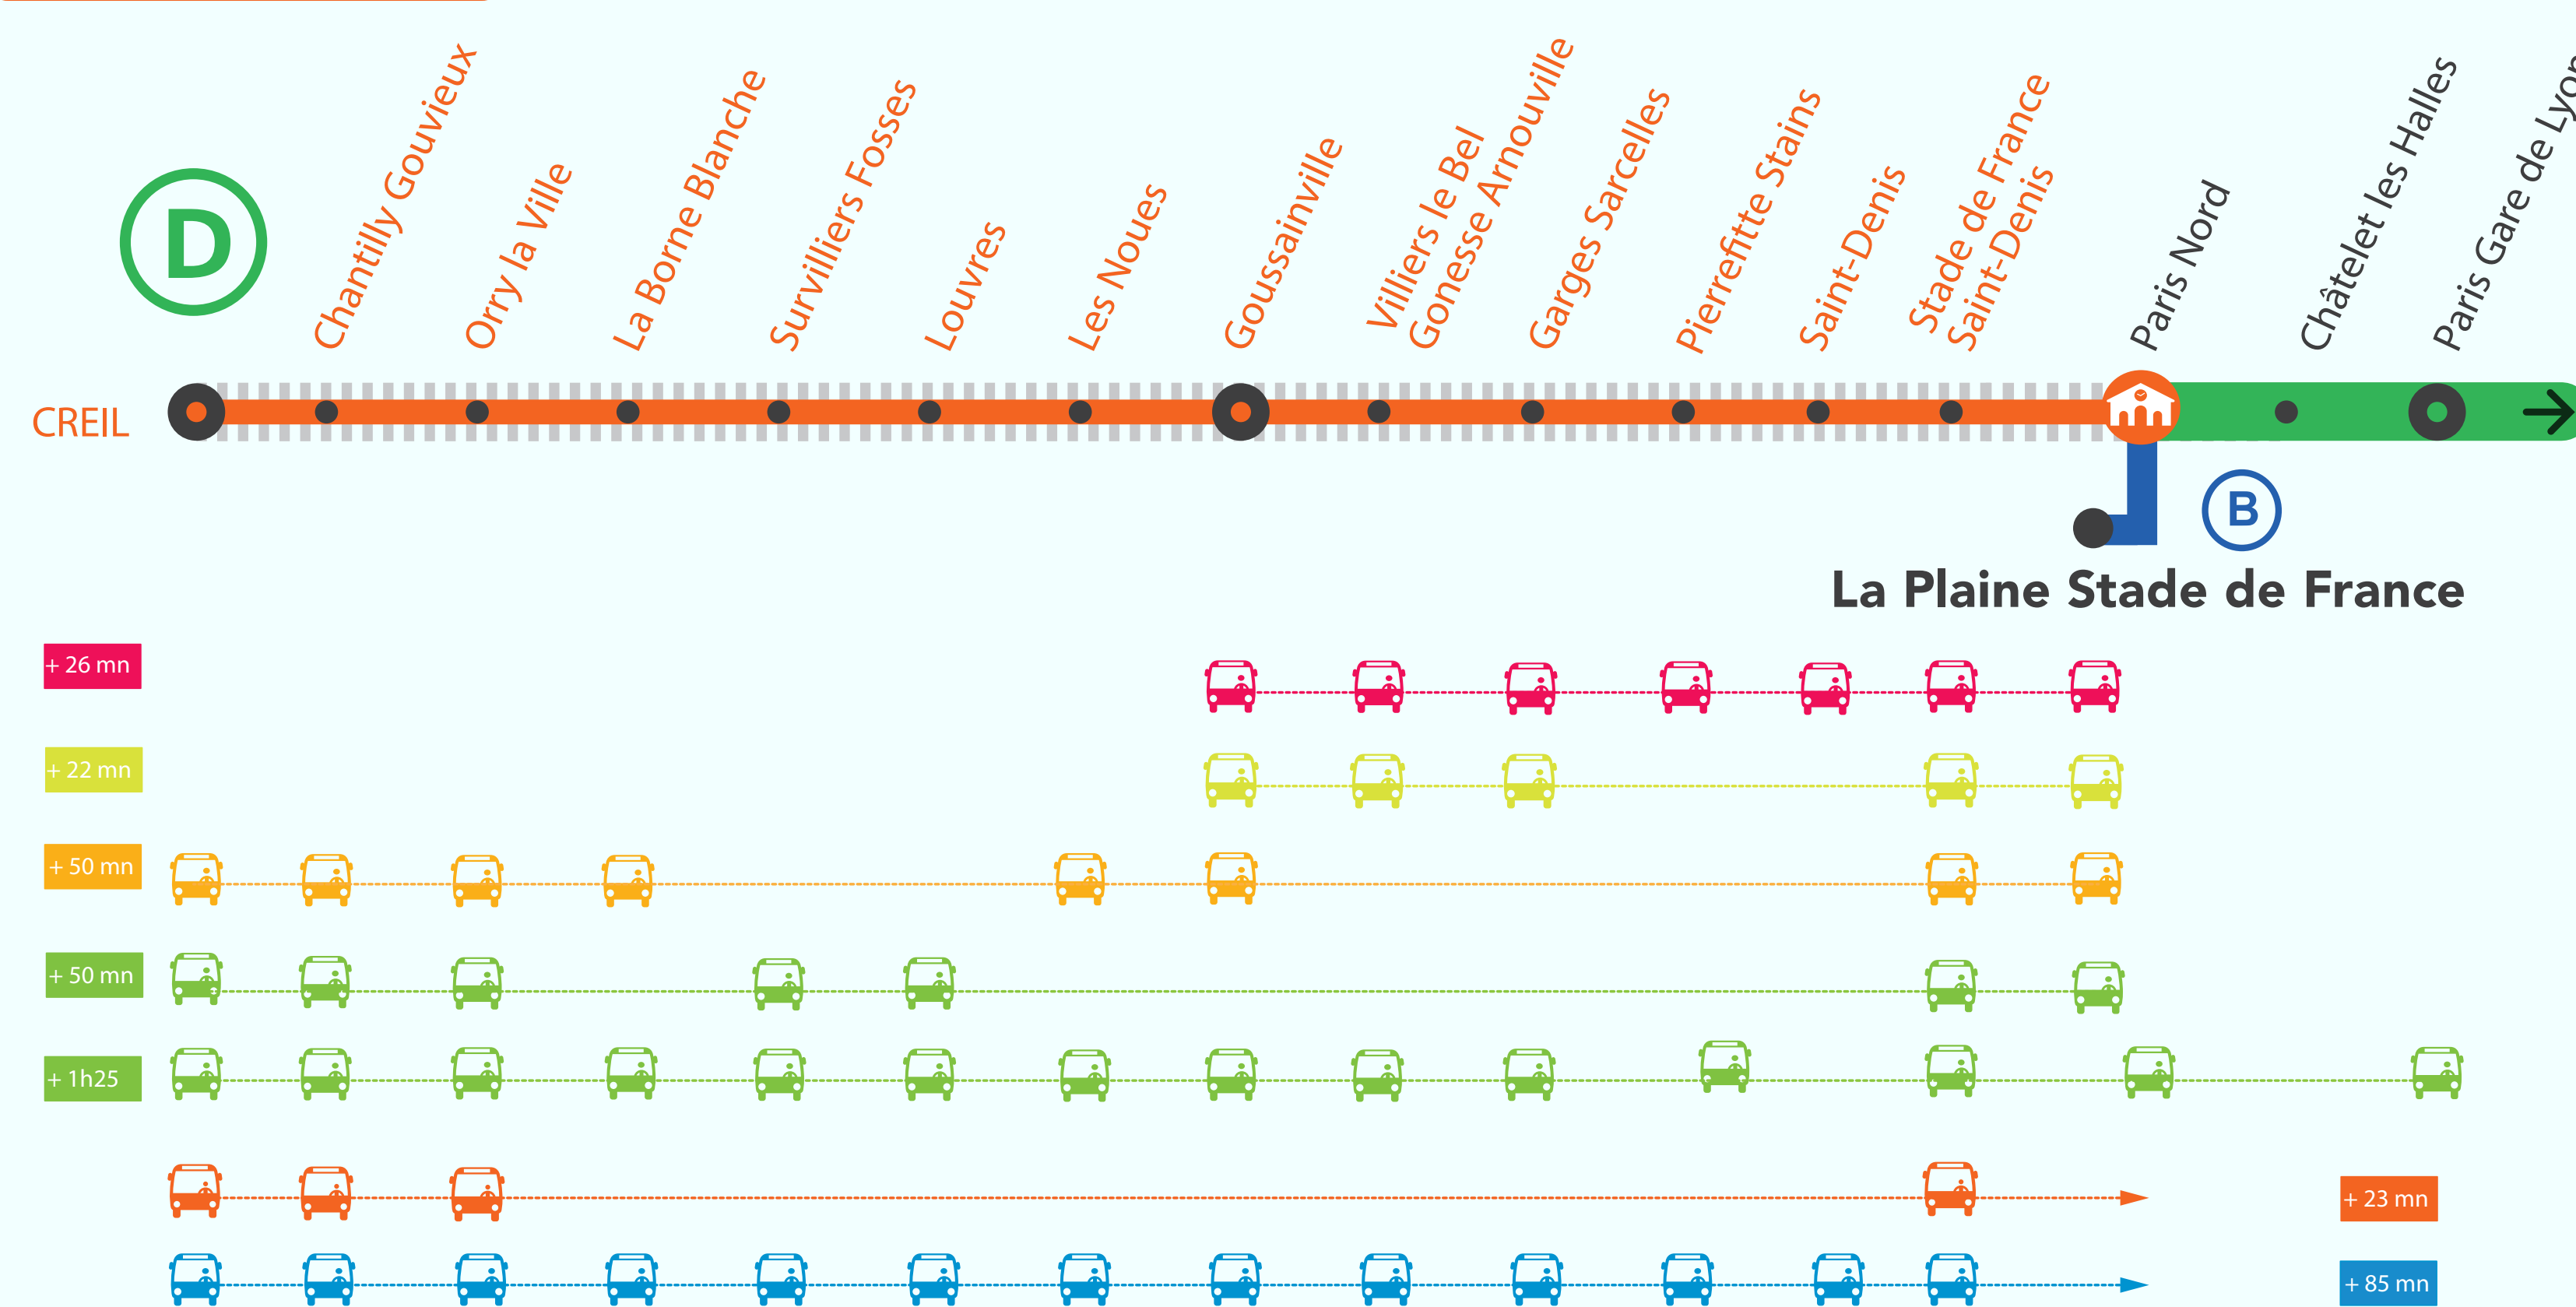

AUCUN TRAIN DE CREIL À STADE DE FRANCE SAINT-DENIS À PARTIR DE 23H30

AUCUN TRAIN DE PARIS NORD À CREIL* À PARTIR DE 23H30

DU LUNDI AU VENDREDI

* Départ des bus de la **Gare La Plaine Stade de France RER B** à partir de 00h20.

➤ Le train de 22h23 à Paris Nord est terminus Orry la Ville.

➤ Le train de 22h53 à Paris Nord est terminus Goussainville.

➤ Le train de 23h53 à Paris Nord est terminus Stade de France Saint-Denis.

MARS

9

au 31

AVRIL

1er

au 3

+ D'INFORMATION

➤ sur l'assistant (Appli) SNCF ➤ sur [transilien.com](https://www.transilien.com)

➤ sur [maligneD.transilien.com](https://www.maligneD.transilien.com) ➤ en gare

➤ sur [@RERD_SNCF](https://twitter.com/RERD_SNCF) 🐦

Terminus des trains

Portion de
ligne fermée

Bus de
substitution

Départ des bus de substitution

PREMIERS ET DERNIERS TRAINS*

GARES de départ par ordre alphabétique	DIRECTION	DERNIER TRAIN	PREMIER TRAIN
Chantilly Gouvieux	→ Paris Gare de Lyon	22:47	4:47
	→ Creil	22:13	5:43
Creil	→ Paris Gare de Lyon	22:39	4:39
	→ Paris Gare de Lyon	23:19	5:09
Garges Sarcelles	→ Creil	21:39	5:10
	→ Paris Gare de Lyon	23:11	5:01
Goussainville	→ Creil	21:49	5:19
	→ Paris Gare de Lyon	22:56	4:56
La Borne Blanche	→ Creil	22:03	5:34
	→ Paris Gare de Lyon	23:08	5:08
Les Noues	→ Creil	21:51	5:22
	→ Paris Gare de Lyon	23:04	5:04
Louvres	→ Creil	21:54	5:25

* Les horaires sont susceptibles de changer

GARES de départ par ordre alphabétique	DIRECTION	DERNIER TRAIN	PREMIER TRAIN
Orry la Ville	→ Paris Gare de Lyon	22:52	4:52
	→ Creil	22:07	5:38
Pierrefitte Stains	→ Paris Gare de Lyon	23:22	5:12
	→ Creil	21:36	5:06
Saint-Denis	→ Paris Gare de Lyon	23:27	5:17
	→ Creil	21:31	5:01
Stade de France St-Denis	→ Paris Gare de Lyon	0:30	5:20
	→ Creil	21:28	4:58
Survilliers | Fosses	→ Paris Gare de Lyon	22:59	4:59
	→ Creil	22:00	5:30
Villiers-le-Bel	→ Paris Gare de Lyon	23:15	5:05
	→ Creil	21:44	5:14