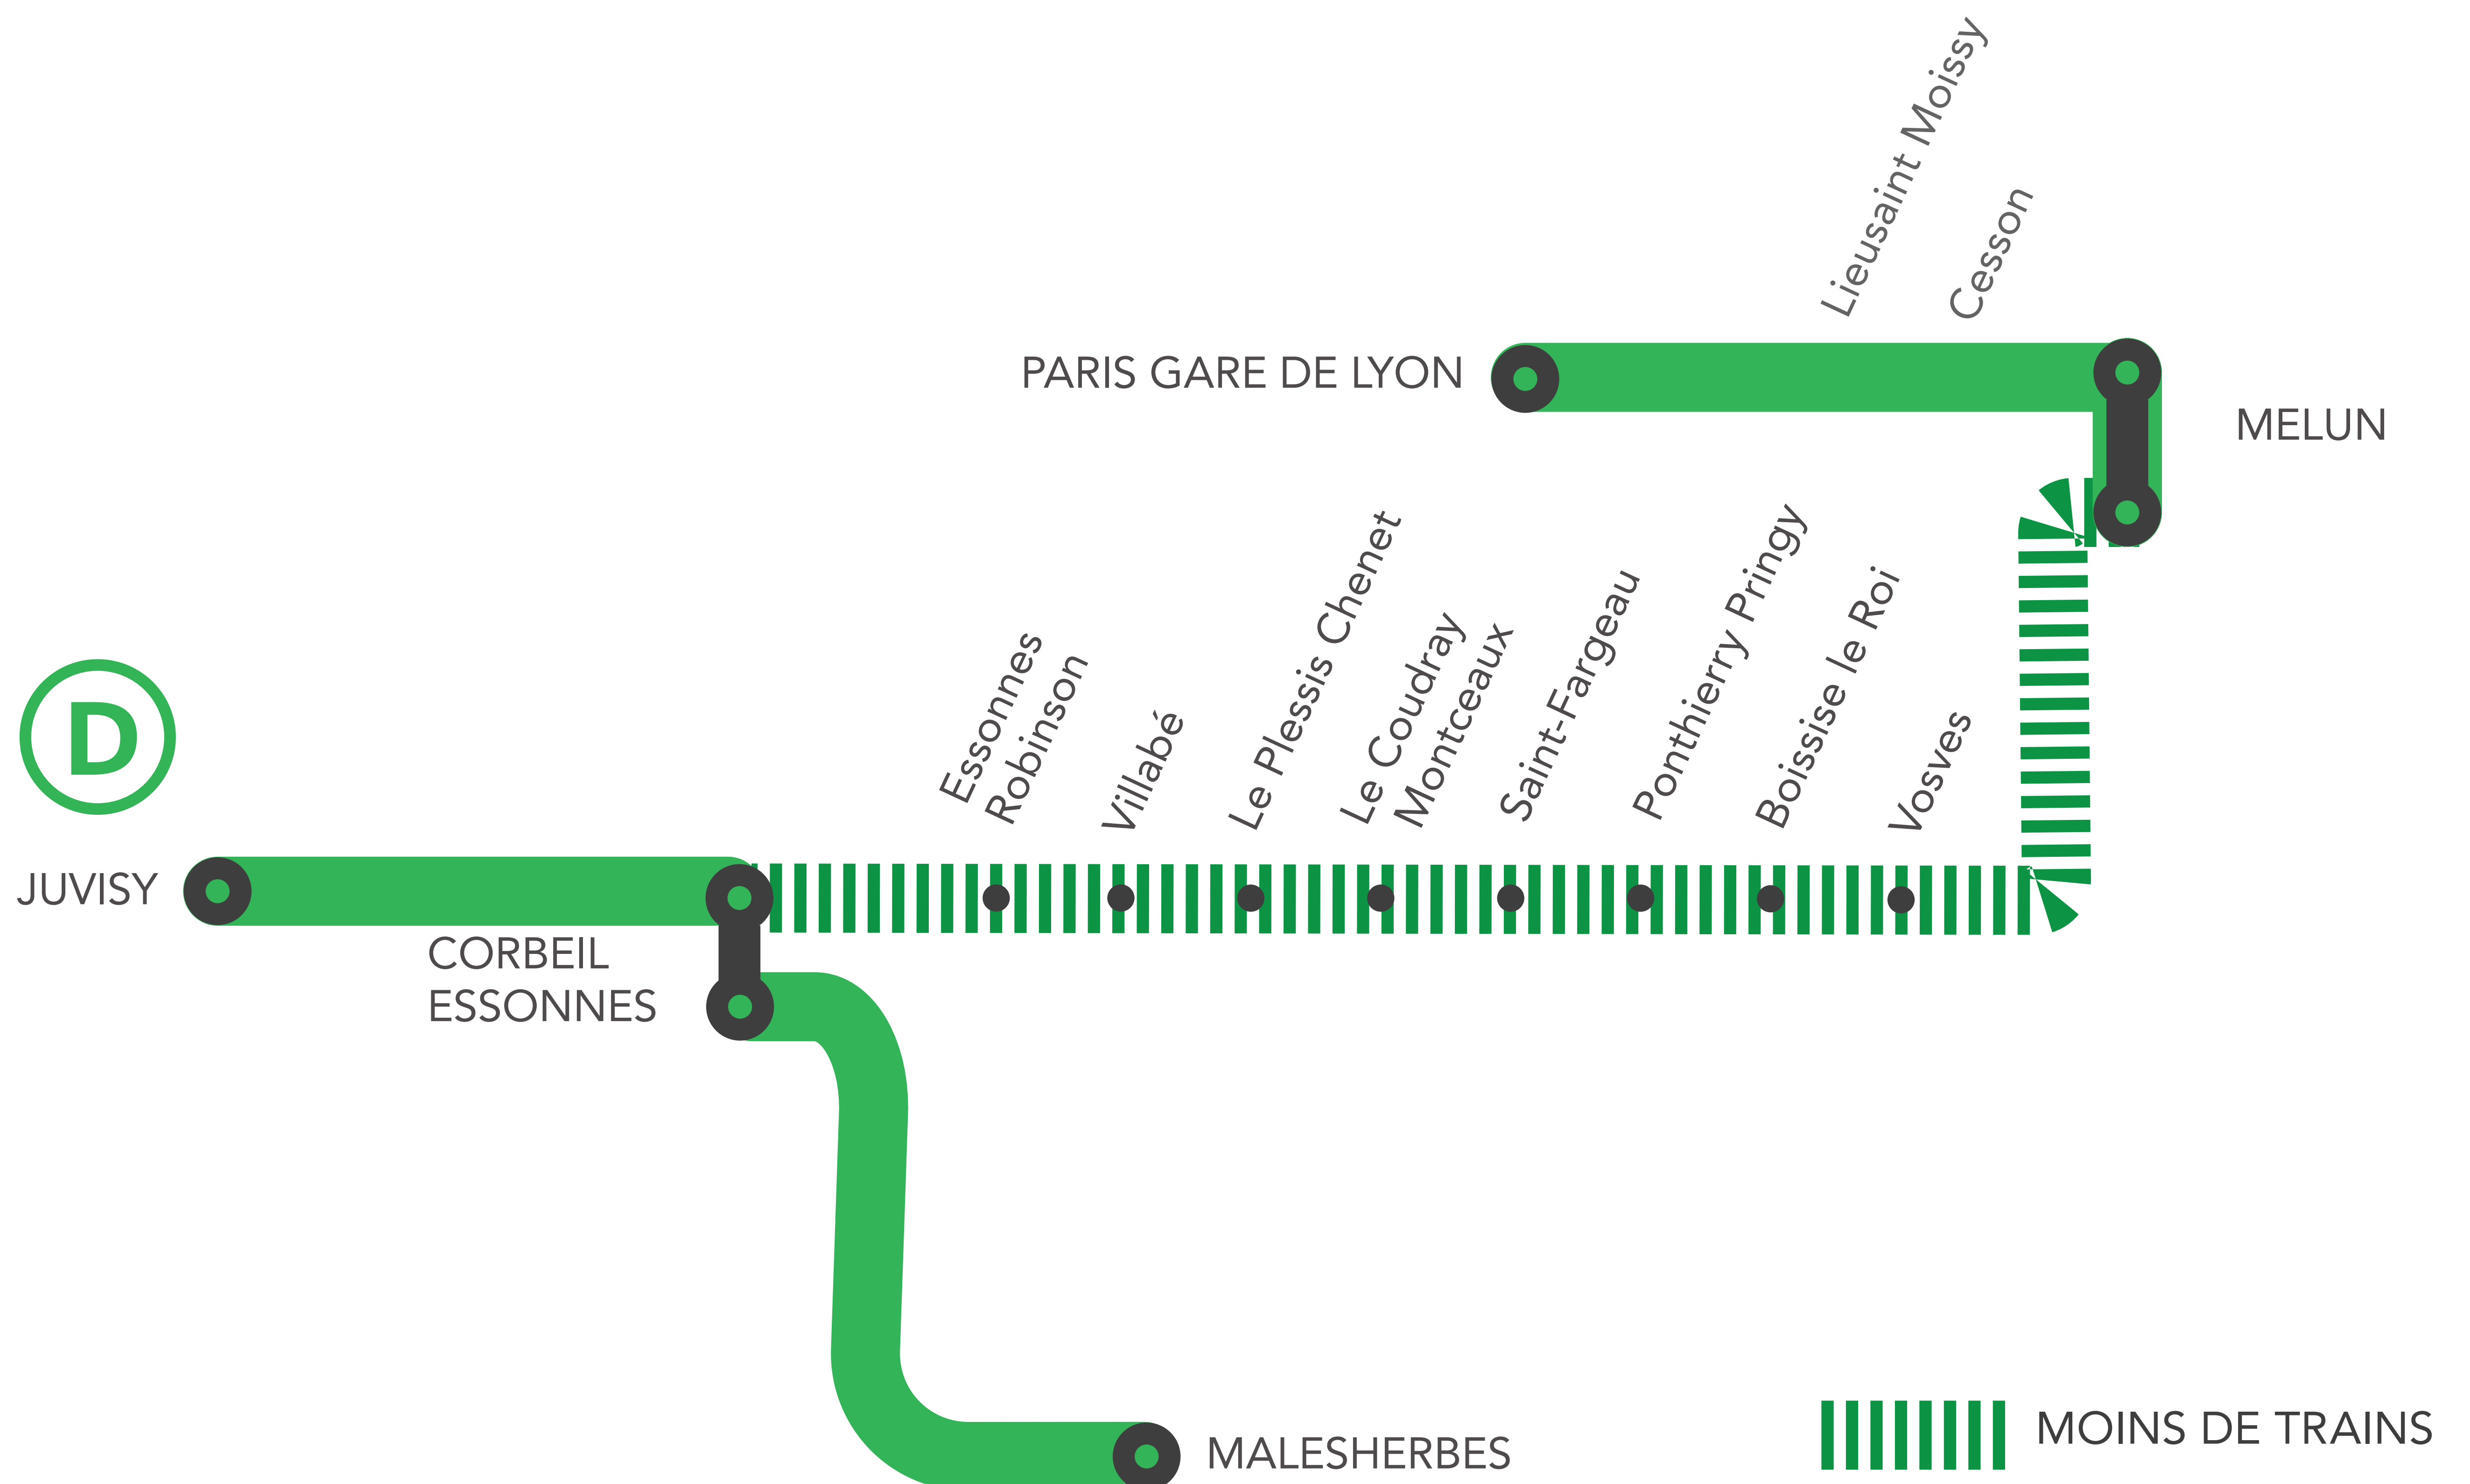

INFO TRAVAUX

MOINS DE TRAINS ENTRE CORBEIL ESSONNES ET MELUN VIA LITTORAL DU LUNDI AU VENDREDI

MARS

9
au 13

+ D'INFORMATION

- sur l'assistant (Appli) SNCF
- sur transilien.com
- sur maligneD.transilien.com
- en gare
- sur @RERD_SNCF

MOINS DE TRAINS TOUTE LA JOURNÉE ENTRE MELUN ET CORBEIL

DU LUNDI 9 AU VENDREDI 13 MARS

Melun Corbeil-Essonnes

	ROSA	ROSA	ROSA	ROSA	ROSA	ROSA	ROSA	ROSA	ROSA	ROSA	ROSA	JUVA
MELUN	5:41	6:11	6:41	6:56	7:11	7:41	8:11	8:26	8:56	9:26	9:56	11:05
VOSVES	5:46	6:16	6:46		7:16	7:46	8:16		9:01		10:01	
BOISSISE LE ROI	5:49	6:19	6:49	7:03	7:19	7:49	8:19	8:33	9:04	9:33	10:04	11:12
PONTHIERRY PRINGY	5:52	6:22	6:52	7:06	7:22	7:52	8:22	8:36	9:07	9:36	10:07	11:15
SAINT FARGEAU	5:56	6:26	6:56	7:10	7:26	7:56	8:26	8:40	9:11	9:40	10:11	11:19
COUDRAY MONTCEAUX	6:00	6:30	7:00	7:14	7:30	8:00	8:30	8:44	9:15	9:44	10:15	11:23
PLESSIS CHENET				7:16				8:46		9:46		11:25
VILLABE	6:04	6:34	7:04	7:19	7:34	8:04	8:34	8:49	9:19	9:49	10:19	11:28
ESSONNES ROBINSON	6:09	6:39	7:09	7:24	7:39	8:09	8:39	8:54	9:24	9:54	10:24	11:33
CORBEIL ESSONNES	6:11	6:41	7:11	7:26	7:41	8:11	8:41	8:56	9:26	9:56	10:26	11:36

	ROSA	ROSA	ROSA	ROSA	ROSA	ROSA
MELUN	18:11	18:26	18:56	19:26	19:56	20:26
VOSVES		18:31	19:01	19:31		20:31
BOISSISE LE ROI	18:18	18:34	19:04	19:34	20:03	20:34
PONTHIERRY PRINGY	18:21	18:37	19:07	19:37	20:06	20:37
SAINT FARGEAU	18:25	18:41	19:11	19:41	20:10	20:41
COUDRAY MONTCEAUX	18:29	18:45	19:15	19:45	20:14	20:45
PLESSIS CHENET	18:31				20:16	
VILLABE	18:34	18:49	19:19	19:49	20:19	20:49
ESSONNES ROBINSON	18:39	18:54	19:24	19:54	20:24	20:54
CORBEIL ESSONNES	18:41	18:56	19:26	19:56	20:26	20:56