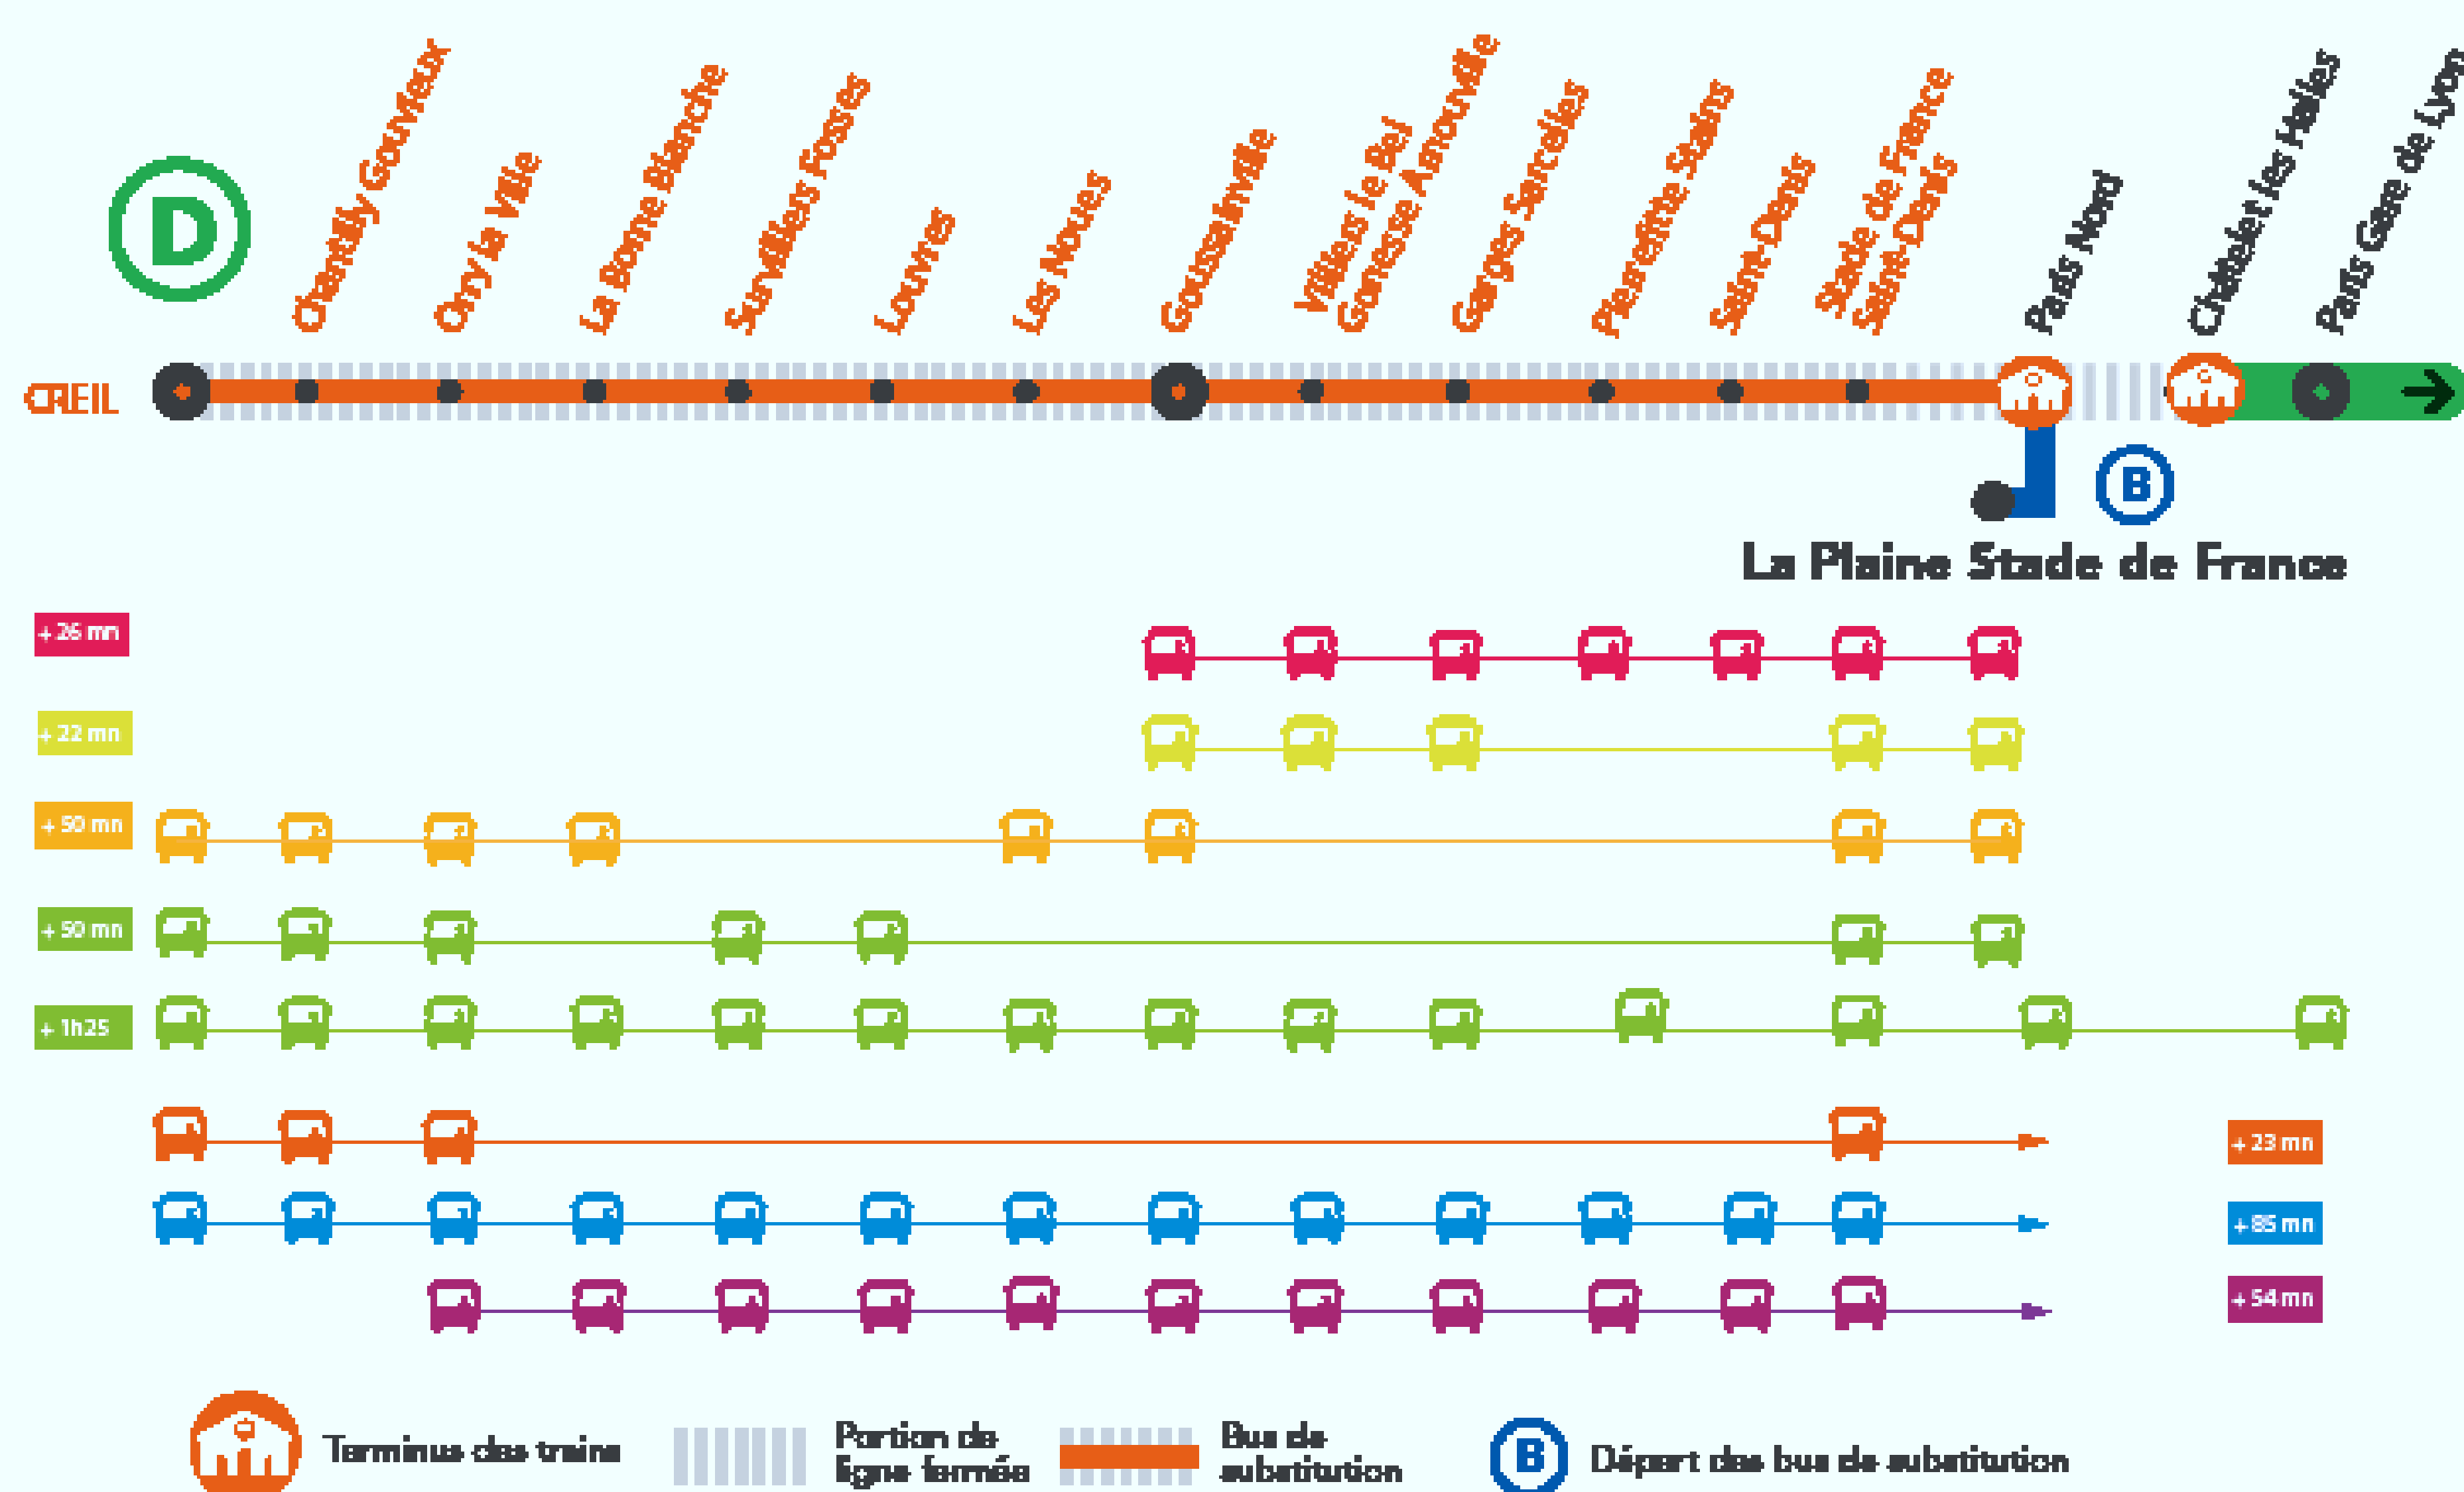

INFO TRAVAUX

AUCUN TRAIN ENTRE CREIL ET PARIS GARE DU NORD* À PARTIR DE 23H40

* Départ des bus de la **Gare La Plaine Stade de France RER B** à partir de 00h20.

➤ De 23h à 23h30 train origine terminus Châtelet les Halles ou Paris Nord.

➤ Le train de 22h53 à Paris Nord est terminus Goussainville.

JUIN
29
au
JUILLET
3

+ D'INFORMATION

- sur l'assistant (Appli) SNCF
- sur [transilien.com](https://www.transilien.com)
- sur [maligneD.transilien.com](https://www.maligneD.transilien.com)
- en gare
- sur [@RERD_SNCF](https://twitter.com/RERD_SNCF)

RER D FERMÉ

ENTRE PARIS NORD ET CREIL

À PARTIR DE 23H40

DU LUNDI 29 JUIN AU VENDREDI 3 JUILLET

Paris Gare de Lyon ➔ Creil

- Les bus de substitutions sont au départ de la gare de La Plaine Stade de France.
- Pour vous y rendre, merci d'emprunter un train de la ligne B à la Gare du nord puis descendre à La Plaine Saint Denis pour prendre les bus de substitutions.