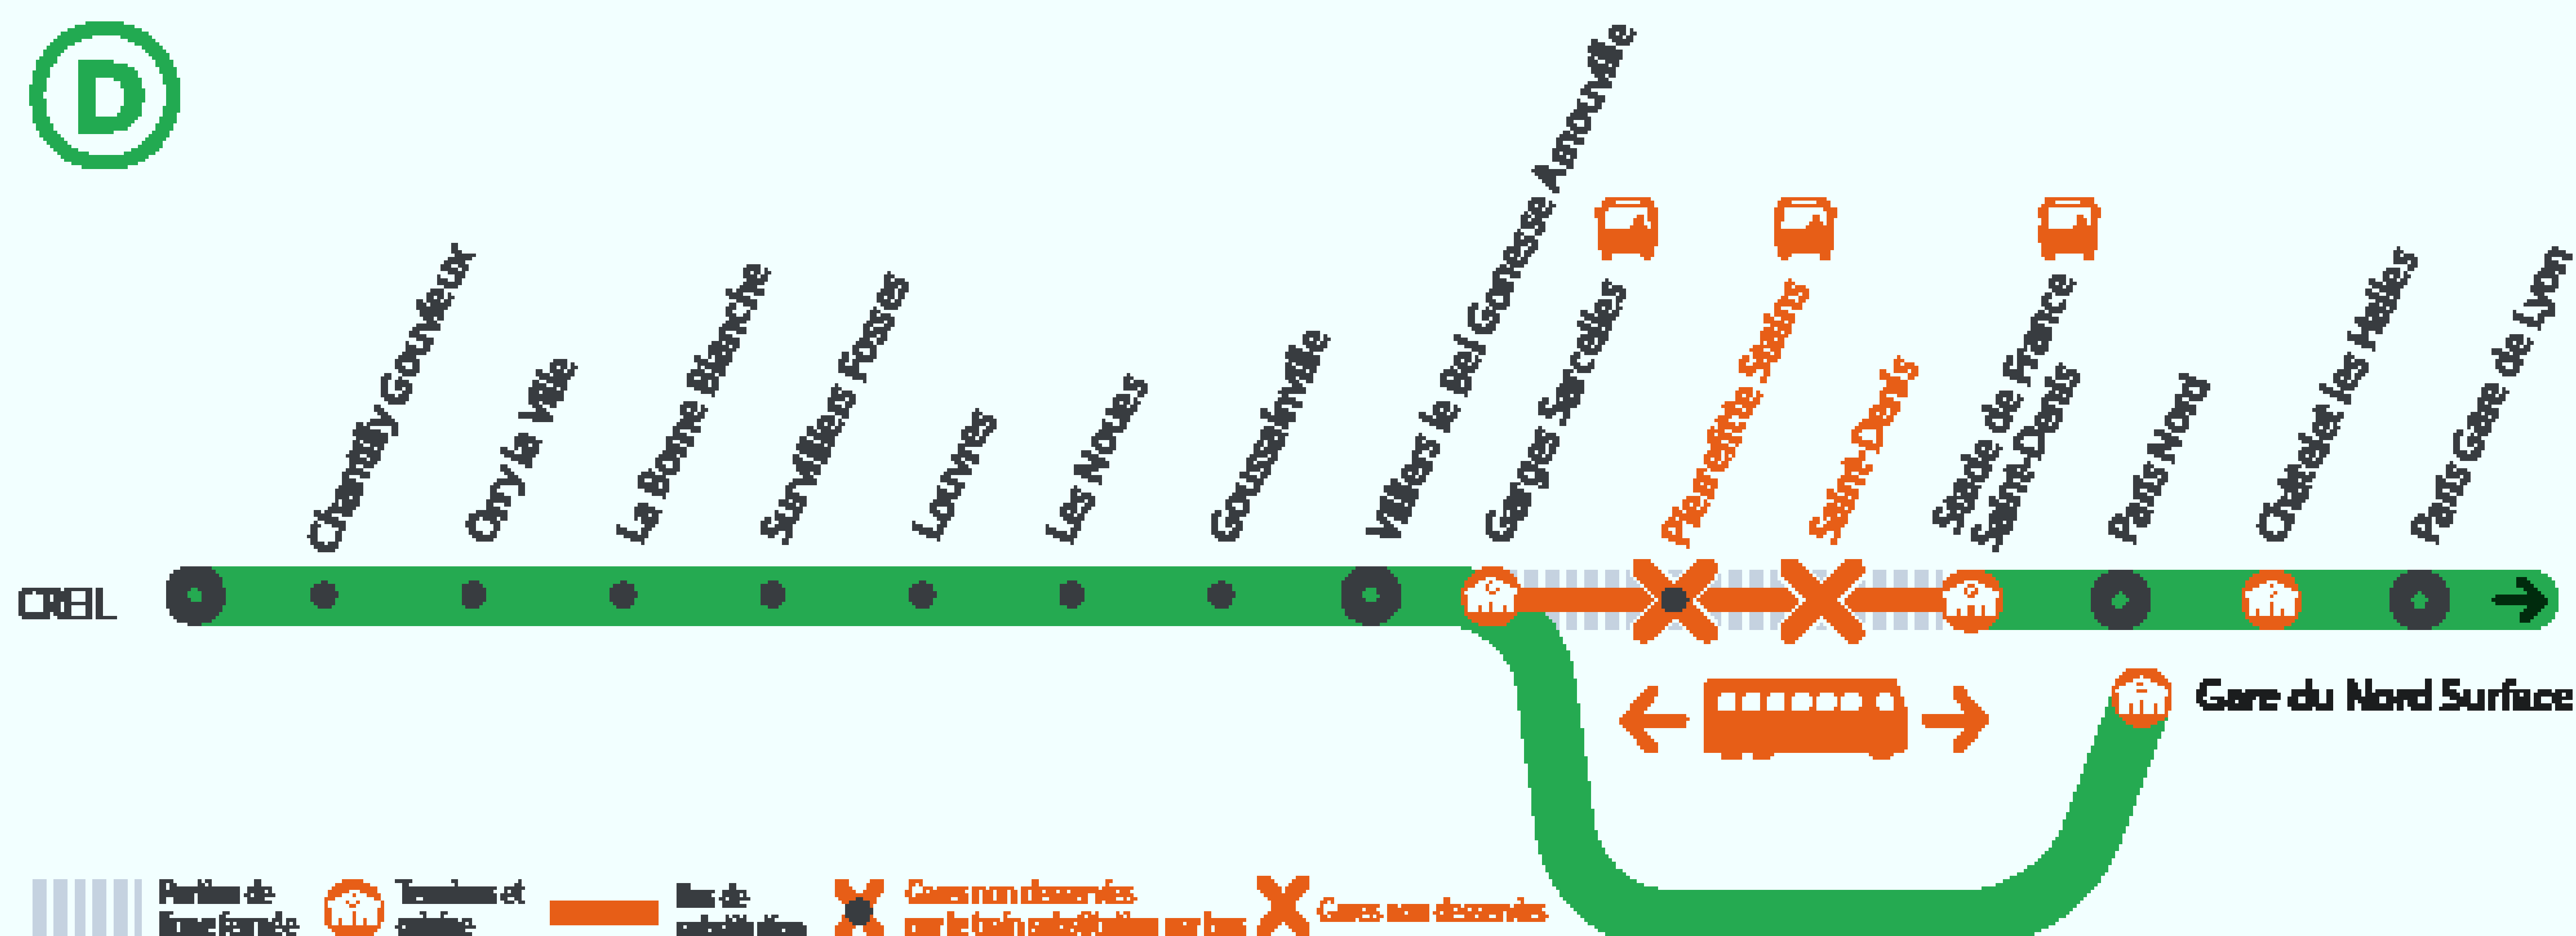

## RER D AXE SUD

ENTRE STADE DE FRANCE ET MELUN / CORBEIL

**TRAIN ORIGINE/TERMINUS**

**STADE DE FRANCE**

\* Bus de substitutions entre Stade de France et Garges Sarcelles. La gare de Saint Denis non desservie.

**JUILLET**

**4**

et **5**

# AUCUN TRAIN ENTRE STADE DE FRANCE ET GARGES SARCELLES