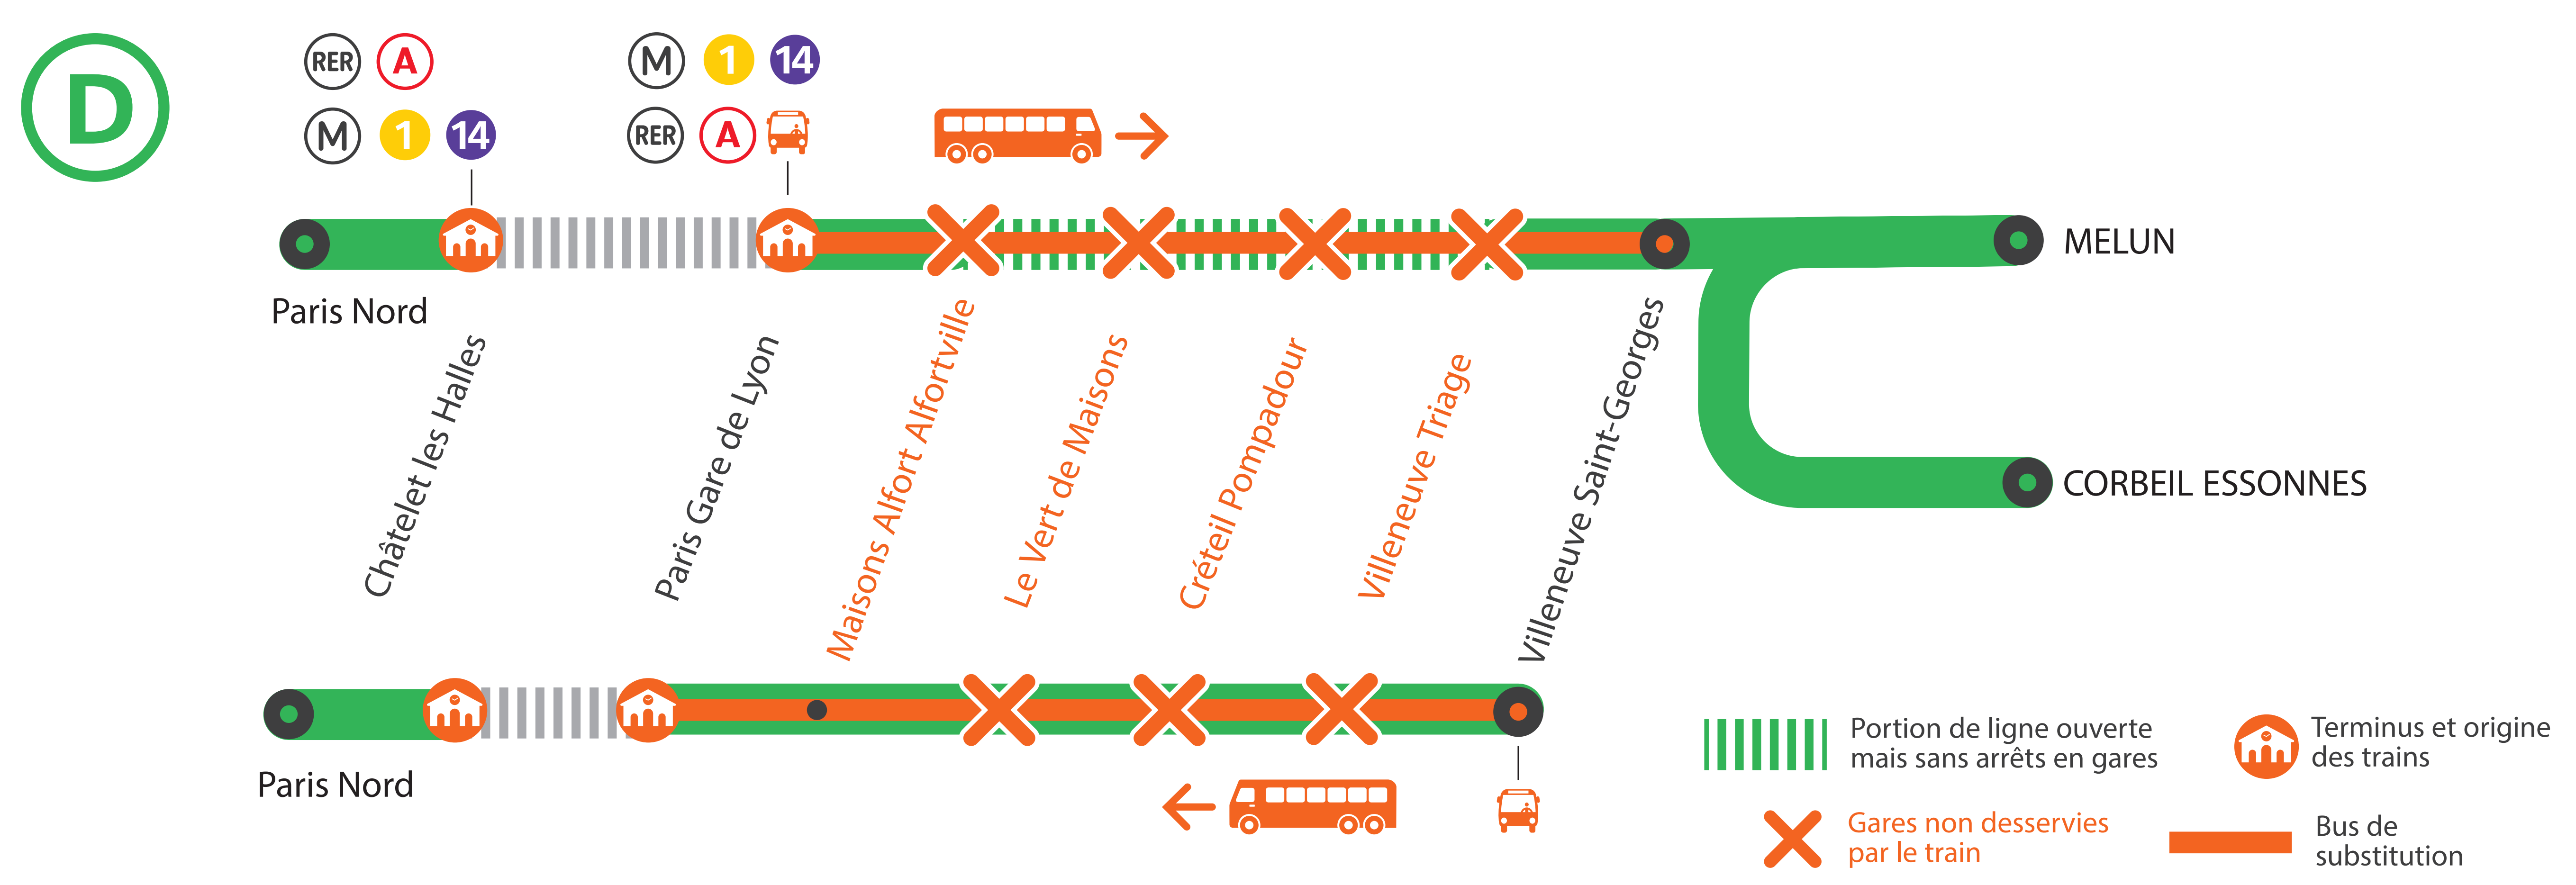

BUS DE SUBSTITUTION / ALLONGEMENT DE TRAJET

🕒 Paris Lyon   ↔ Bus de substitution ↔ Villeneuve Saint-Georges   **+30 MIN**