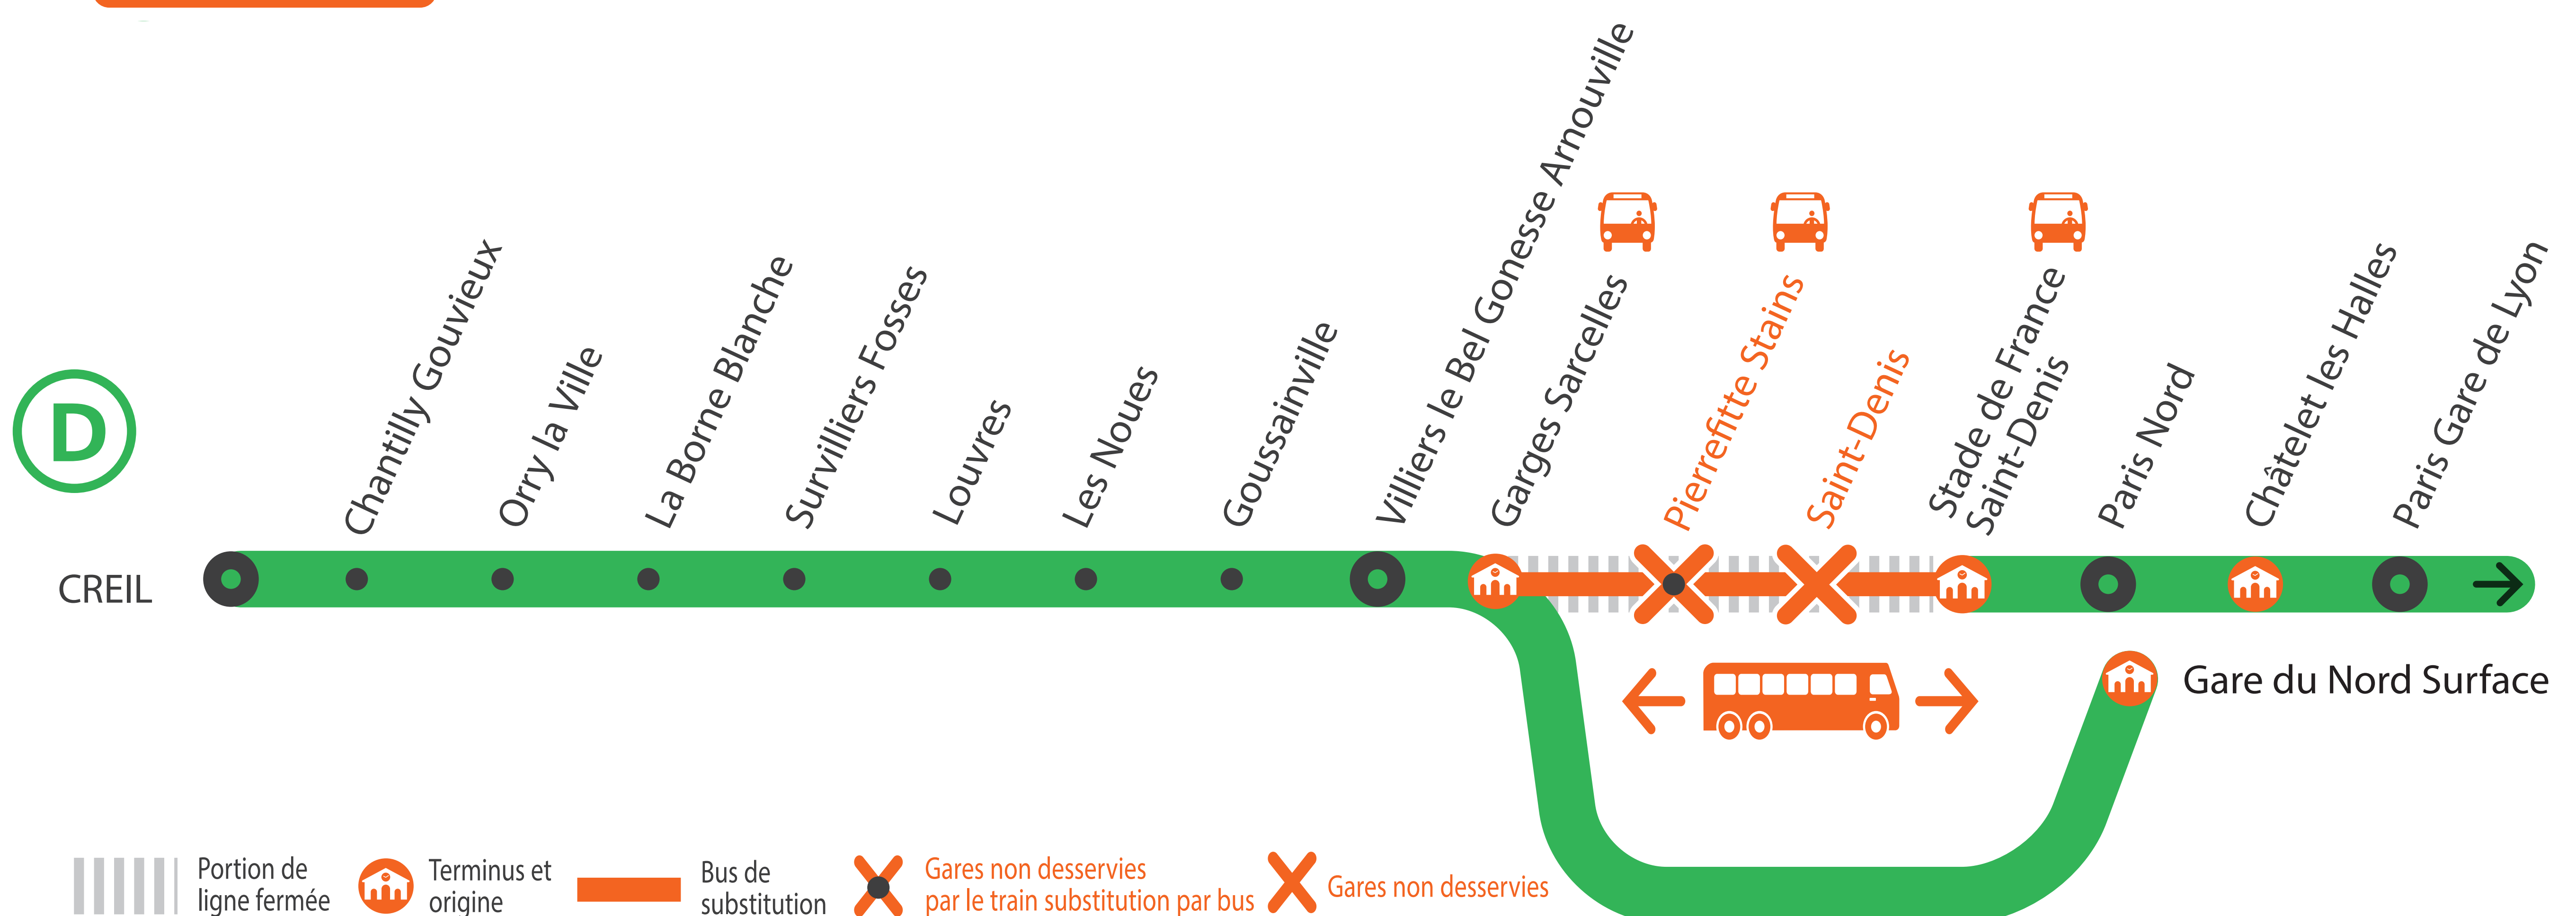

INFO TRAVAUX

AUCUN TRAIN*
ENTRE STADE DE FRANCE
ET GARGES SARCELLES

RER D AXE NORD
ENTRE GARGES SARCELLES ET CREIL
TRAIN ORIGINE/TERMINUS
GARE DU NORD SURFACE - CREIL*

RER D AXE SUD
ENTRE STADE DE FRANCE ET MELUN / CORBEIL
TRAIN ORIGINE/TERMINUS
STADE DE FRANCE

* Bus de substitutions entre Stade de France et Garges Sarcelles. La gare de Saint Denis non desservie.

* AUCUN TRAIN D'ORRY LA VILLE À CREIL SAMEDI À PARTIR DE 22H30.
TERMINUS ORRY LA VILLE. BUS DE SUBSTITUTION D'ORRY LA VILLE À CREIL.

JUIN

27
et 28

+ D'INFORMATION

- ➔ sur l'assistant (Appli) SNCF
- ➔ sur [transilien.com](https://www.transilien.com)
- ➔ sur [maligneD.transilien.com](https://www.maligneD.transilien.com)
- ➔ en gare
- ➔ sur @RERD_SNCF