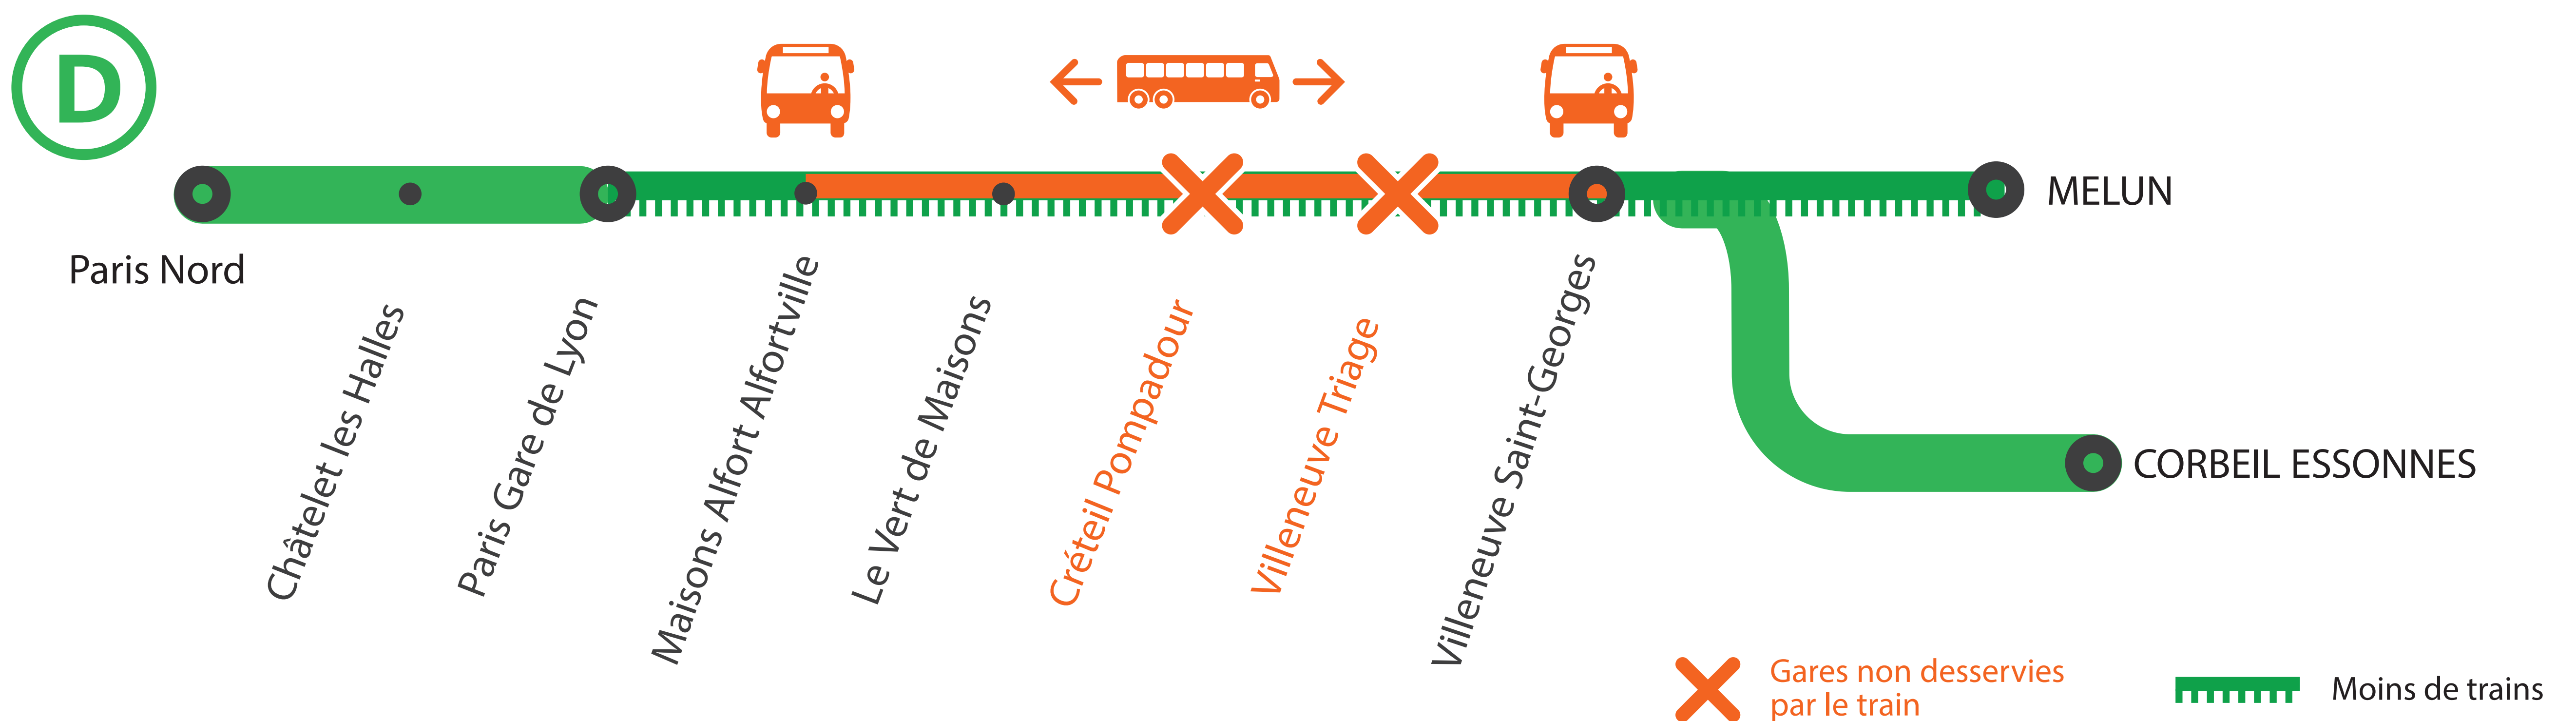

INFO TRAVAUX

WEEK
END

MOINS DE TRAINS ENTRE PARIS GARE DE LYON ET MELUN VIA COMBS LA VILLE SAMEDI ET DIMANCHE

GARE DE CRÉTEIL POMPADOUR ET VILLENEUVE TRIAGE NON DESSERVIES DIMANCHE À PARTIR DE 22H30

JUIN

27
et 28

+ D'INFORMATION

- sur l'assistant (Appli) SNCF
- sur [transilien.com](https://www.transilien.com)
- sur [maligneD.transilien.com](https://www.maligneD.transilien.com)
- en gare
- sur [@RERD_SNCF](https://twitter.com/RERD_SNCF)

GARE NON DESSERVIES DIMANCHE À PARTIR DE 22H30