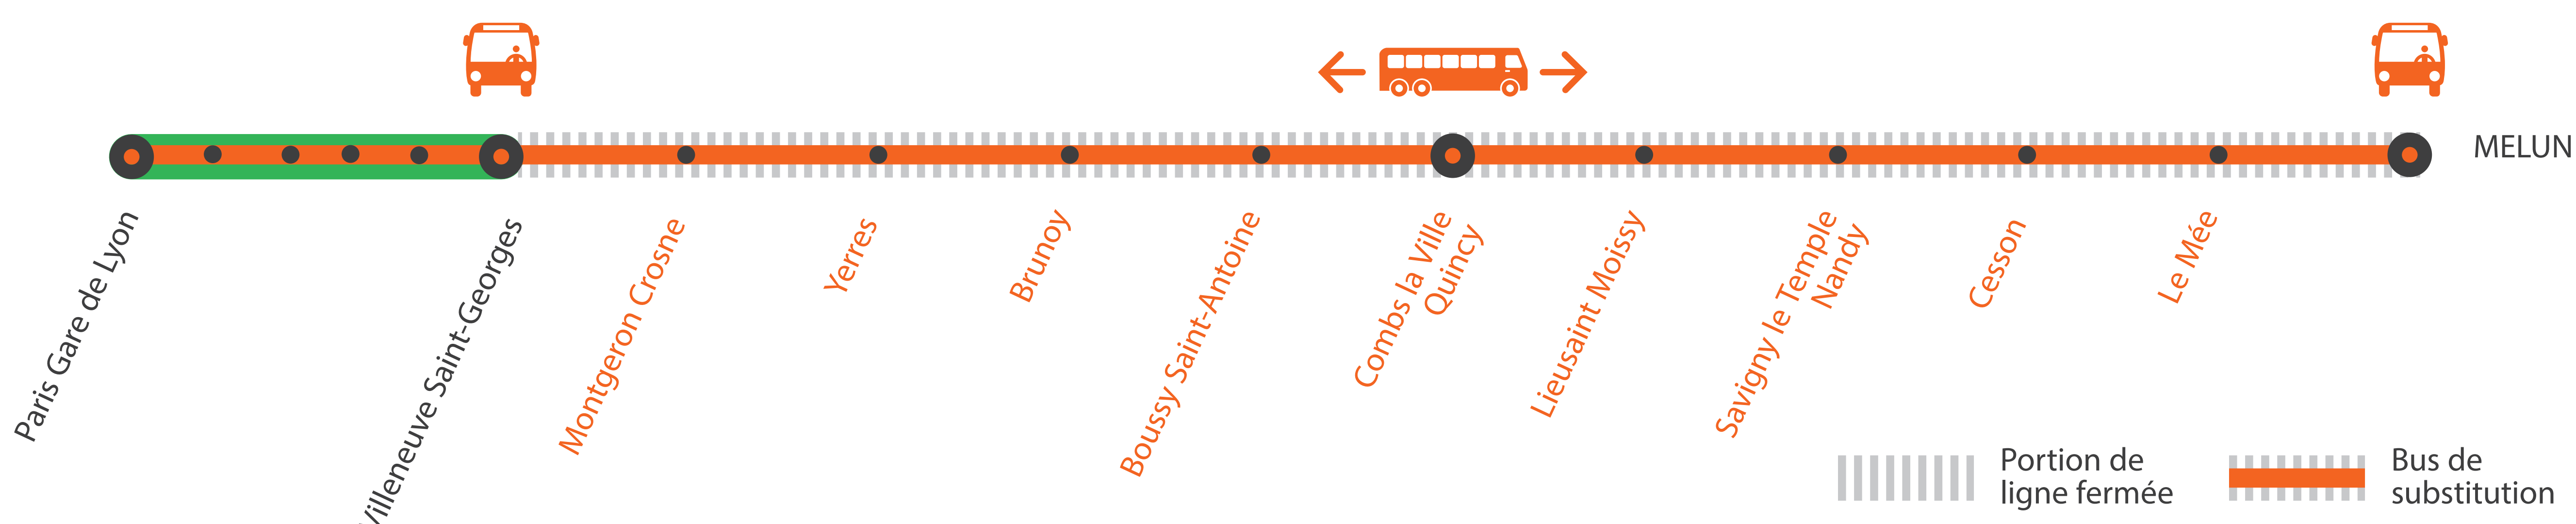

INFO TRAVAUX

WEEK
END

MOINS DE TRAIN ENTRE PARIS GARE DE LYON ET MELUN VIA COMBS LA VILLE SAMEDI ET DIMANCHE

GARES NON DESSERVIES ENTRE VILLENEUVE ST GEORGES ET MELUN VIA COMBS LA VILLE LE DIMANCHE À PARTIR DE 22H30

➤ Modifications horaires des trains samedi 4 et dimanche 5 juillet

JUILLET

4

et 5

+ D'INFORMATION

- sur l'assistant (Appli) SNCF
- sur transilien.com
- sur maligneD.transilien.com
- en gare
- sur @RERD_SNCF

GARES NON DESSERVIES DIMANCHE À PARTIR DE 22H30

BUS DE SUBSTITUTION / ALLONGEMENT DE TRAJET

Paris Lyon → Melun **25 MIN à 1H00**

Melun → Paris Lyon **1H10 à 1H40**