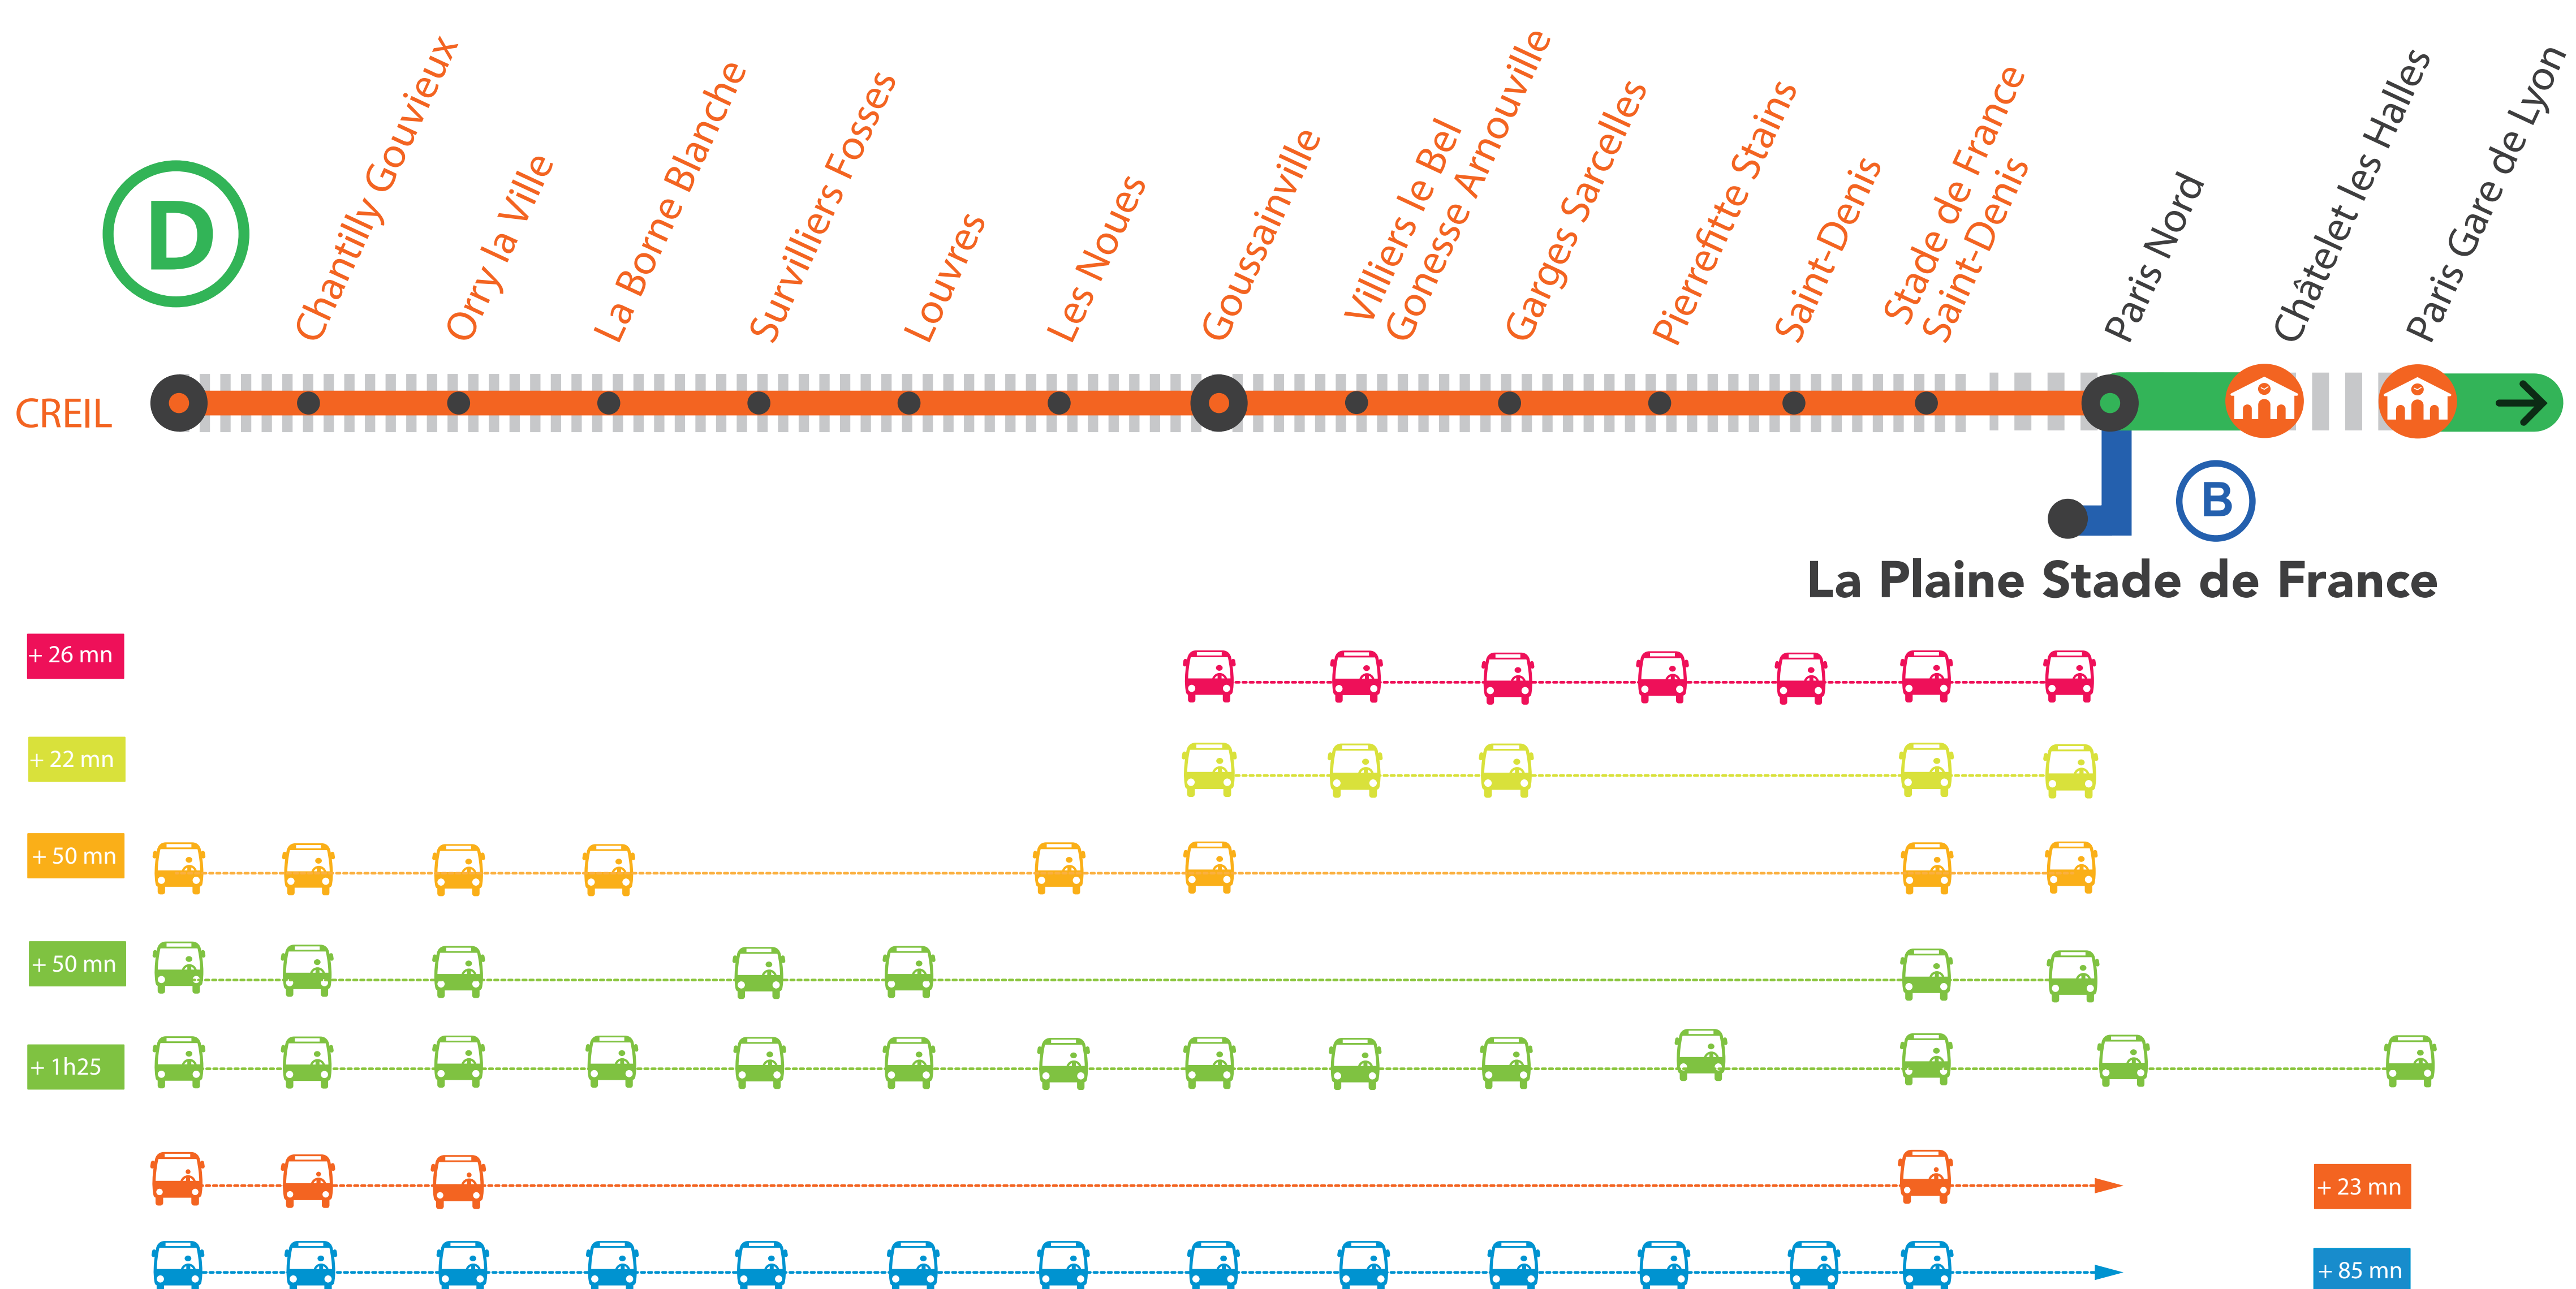

INFO TRAVAUX

AUCUN TRAIN ENTRE CREIL ET PARIS GARE DU NORD* À PARTIR DE 23H40

* Départ des bus de la **Gare La Plaine Stade de France RER B** à partir de 00h20.

➤ De 23h à 23h30 train origine terminus Châtelet les Halles ou Paris Nord.

➤ Le train de 22h53 à Paris Nord est terminus Goussainville.

JUILLET

6
au 10

+ D'INFORMATION

- sur l'assistant (Appli) SNCF
- sur [transilien.com](https://www.transilien.com)
- sur [maligneD.transilien.com](https://www.maligneD.transilien.com)
- en gare
- sur [@RERD_SNCF](https://twitter.com/RERD_SNCF)

Terminus des trains

Portion de
ligne fermée

Bus de
substitution

Départ des bus de substitution

RER D FERMÉ À PARTIR DE 23H30 ENTRE PARIS NORD ET CREIL DU LUNDI 6 AU VENDREDI 10 JUILLET

Paris Gare de Lyon ➔ Creil

- Les bus de substitutions sont au départ de la gare de La Plaine Stade de France.
- Pour vous y rendre, merci d'emprunter un train de la ligne B à la Gare du nord puis descendre à La Plaine Saint Denis pour prendre les bus de substitutions.