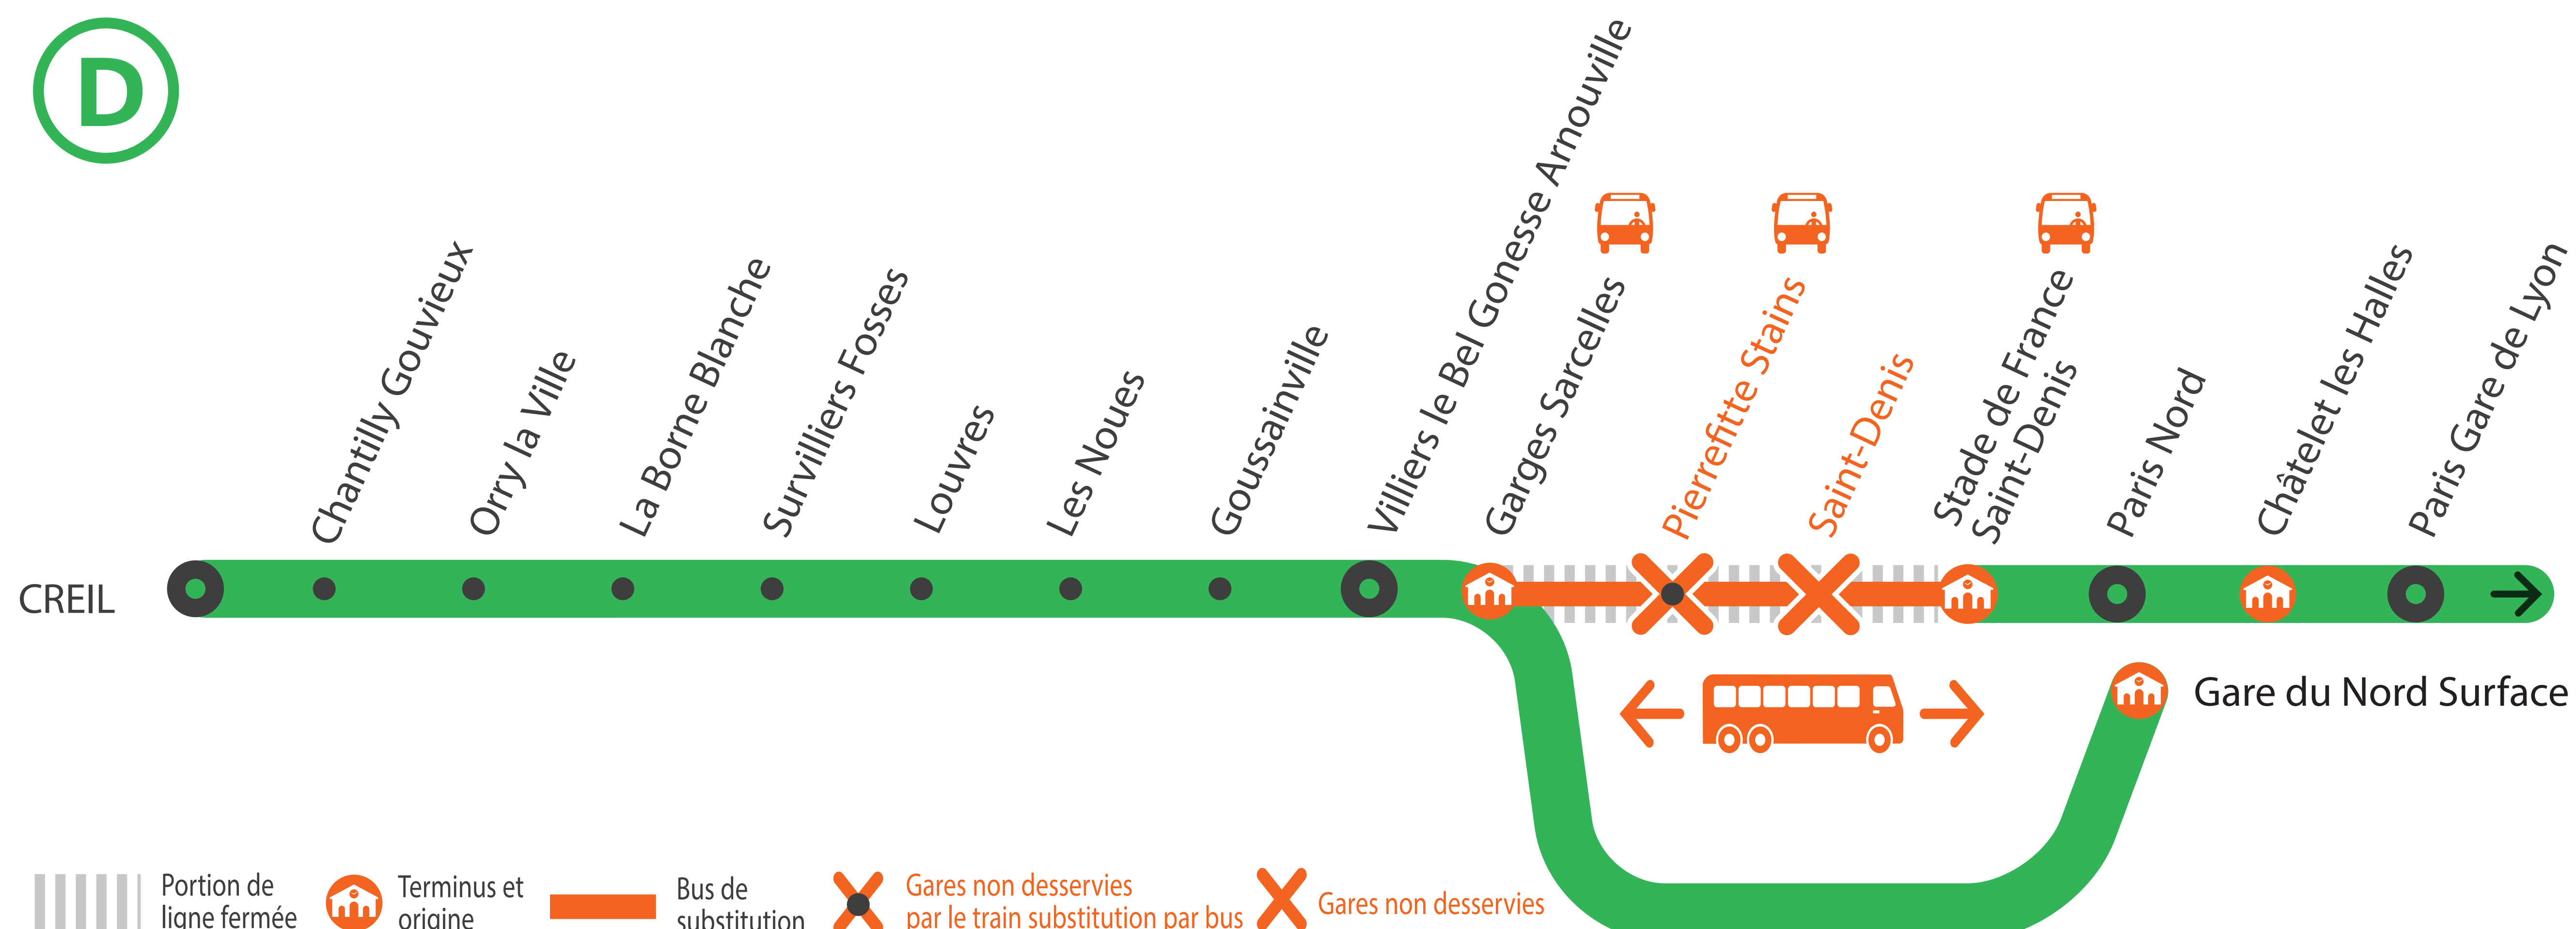

INFO TRAVAUX

AUCUN TRAIN*
ENTRE STADE DE FRANCE
ET GARGES SARCELLES

RER D AXE NORD
ENTRE GARGES SARCELLES ET CREIL
TRAIN ORIGINE/TERMINUS
GARE DU NORD SURFACE - CREIL

RER D AXE SUD
ENTRE STADE DE FRANCE ET MELUN / CORBEIL
TRAIN ORIGINE/TERMINUS
STADE DE FRANCE

* Bus de substitutions entre Stade de France et Garges Sarcelles. La gare de Saint Denis non desservie.

JUILLET

11
et **12**

+ D'INFORMATION

- ➔ sur l'assistant (Appli) SNCF
- ➔ sur [transilien.com](https://www.transilien.com)
- ➔ sur [maligneD.transilien.com](https://www.maligneD.transilien.com)
- ➔ en gare
- ➔ sur [@RERD_SNCF](https://twitter.com/RERD_SNCF)