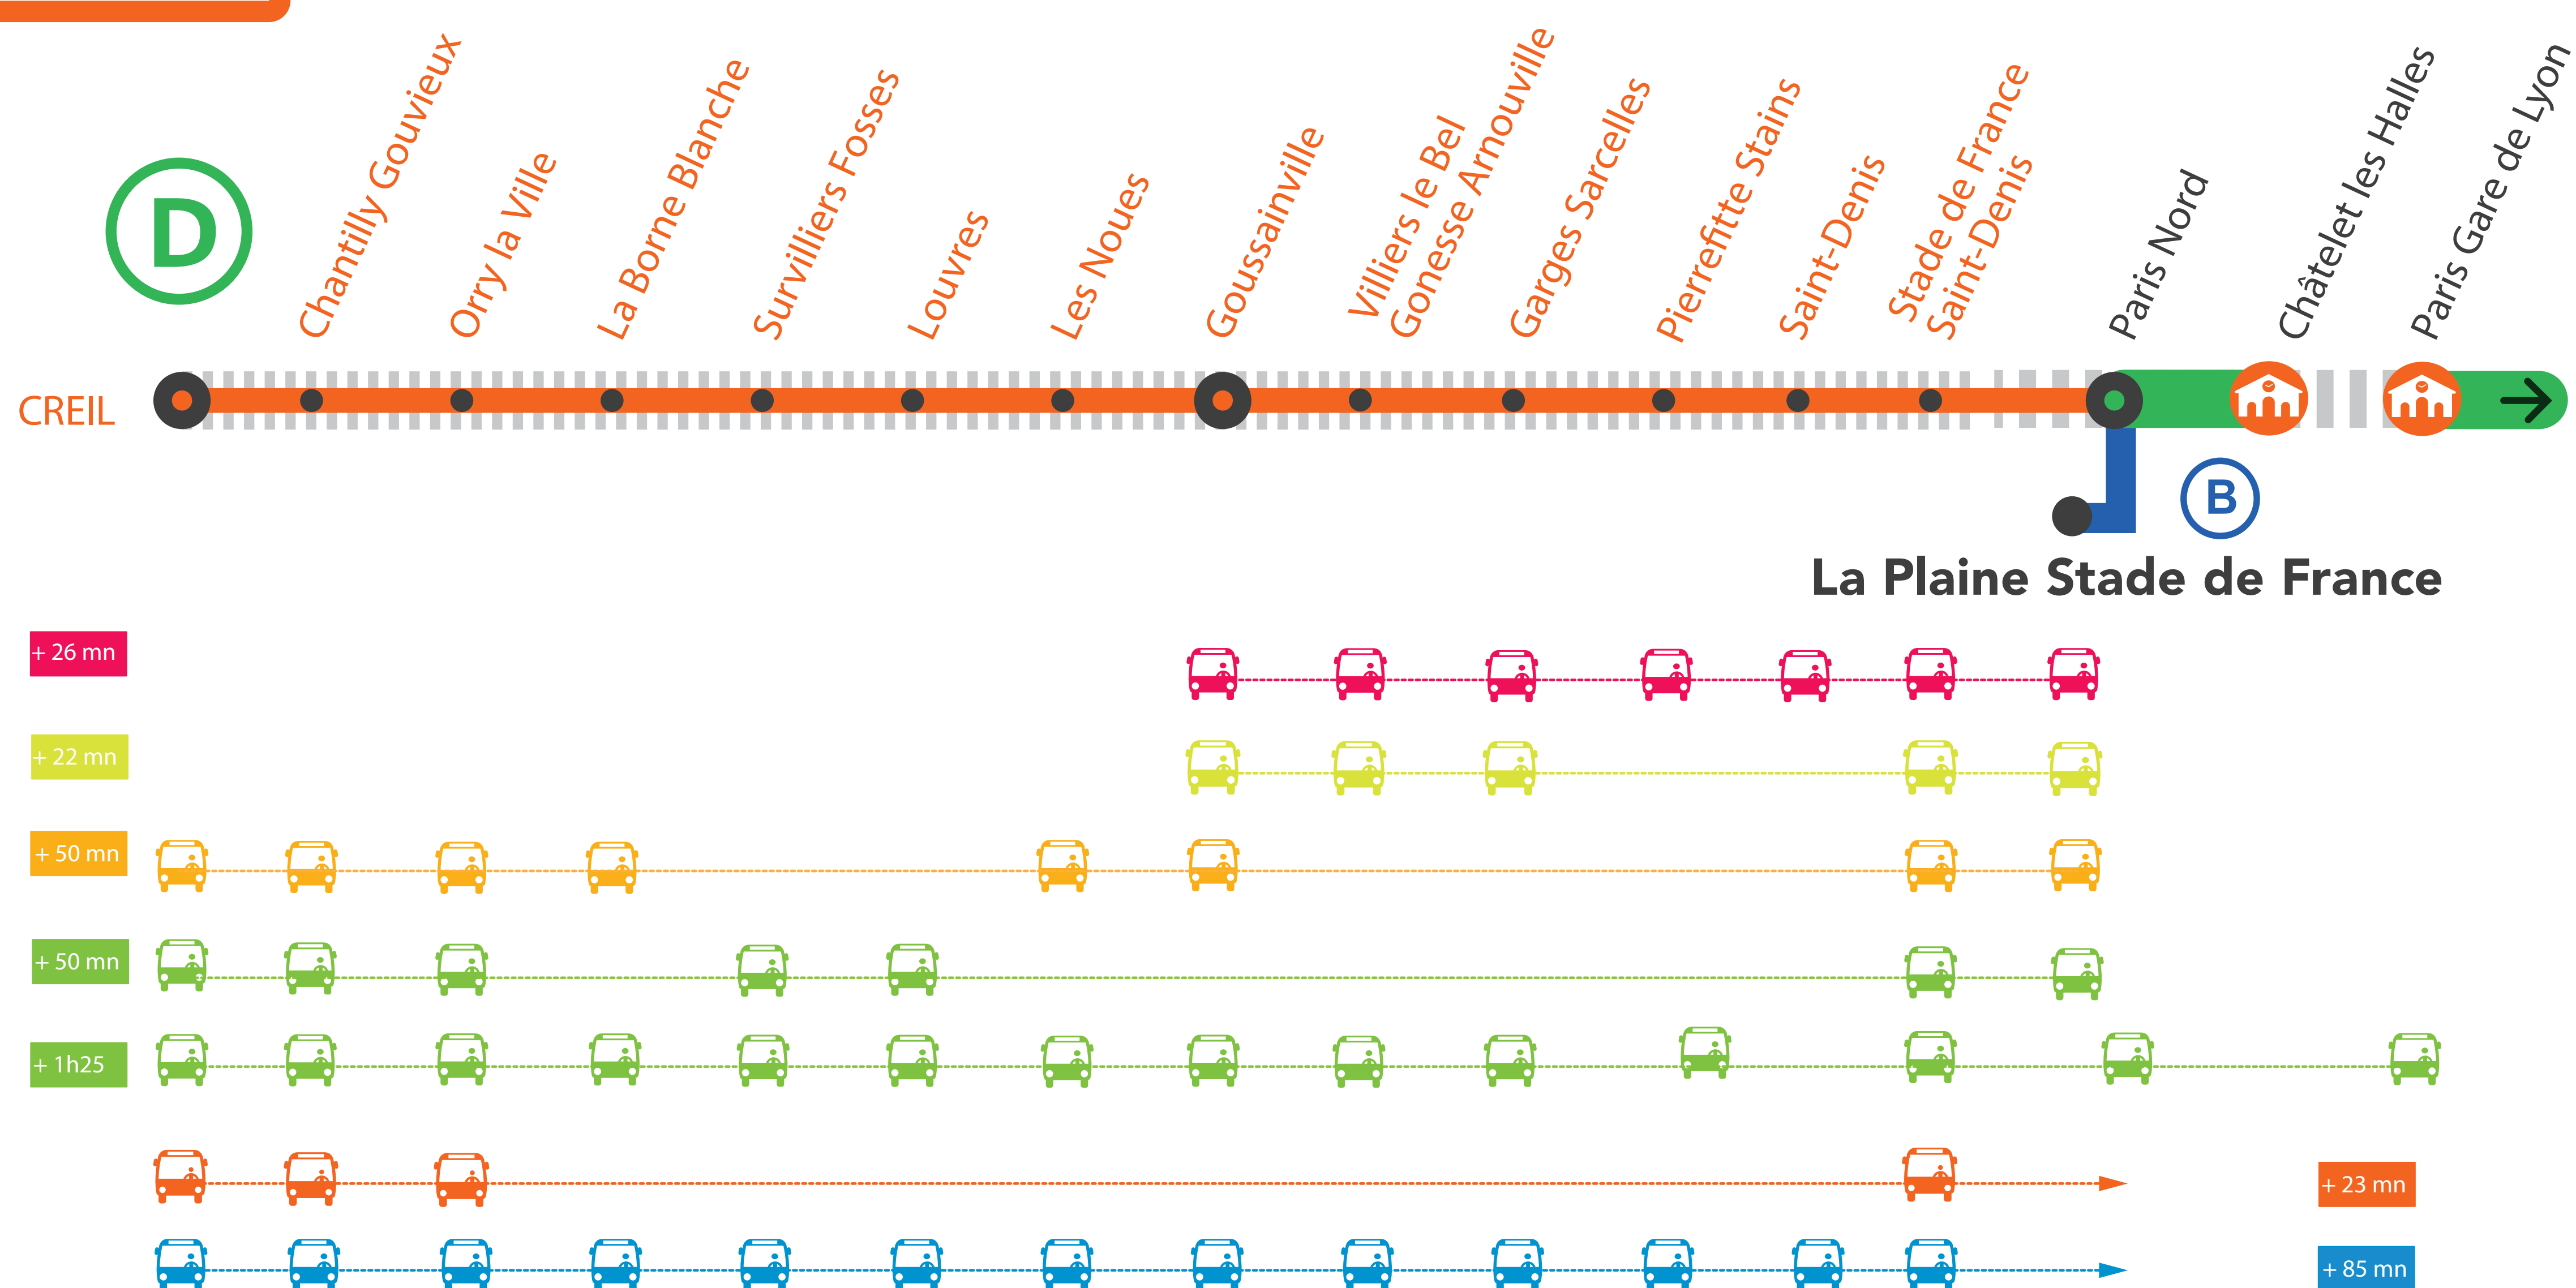

INFO TRAVAUX

AUCUN TRAIN ENTRE STADE DE FRANCE* ET CREIL À PARTIR DE 23H20 DE PARIS GARE DE LYON* À CREIL À PARTIR DE 23H50

*Départ des bus de la **Gare La Plaine Stade de France RER B** à partir de 00h20.

➤ Jeudi et vendredi de 23h à 23h30 trains origine terminus Châtelet les Halles ou Paris Nord.

➤ Jeudi et vendredi le train de 22h53 à Paris Nord est terminus Goussainville.

JUILLET

le **13,**
16 et 17

+ D'INFORMATION

➤ sur l'assistant (Appli) SNCF ➤ sur transilien.com

➤ sur maligned.transilien.com ➤ en gare

➤ sur @RERD_SNCF 🐦

Terminus des trains

Portion de ligne fermée

Bus de substitution

Départ des bus de substitution

INFO TRAVAUX

AUCUN TRAIN ENTRE CREIL ET PARIS GARE DU NORD* À PARTIR DE 23H30 MARDI 14 ET MERCREDI 15 JUILLET

➔ De 23h à 23h30 trains origine terminus Châtelet les Halles ou Paris Nord.

JUILLET

14
et 15

+ D'INFORMATION