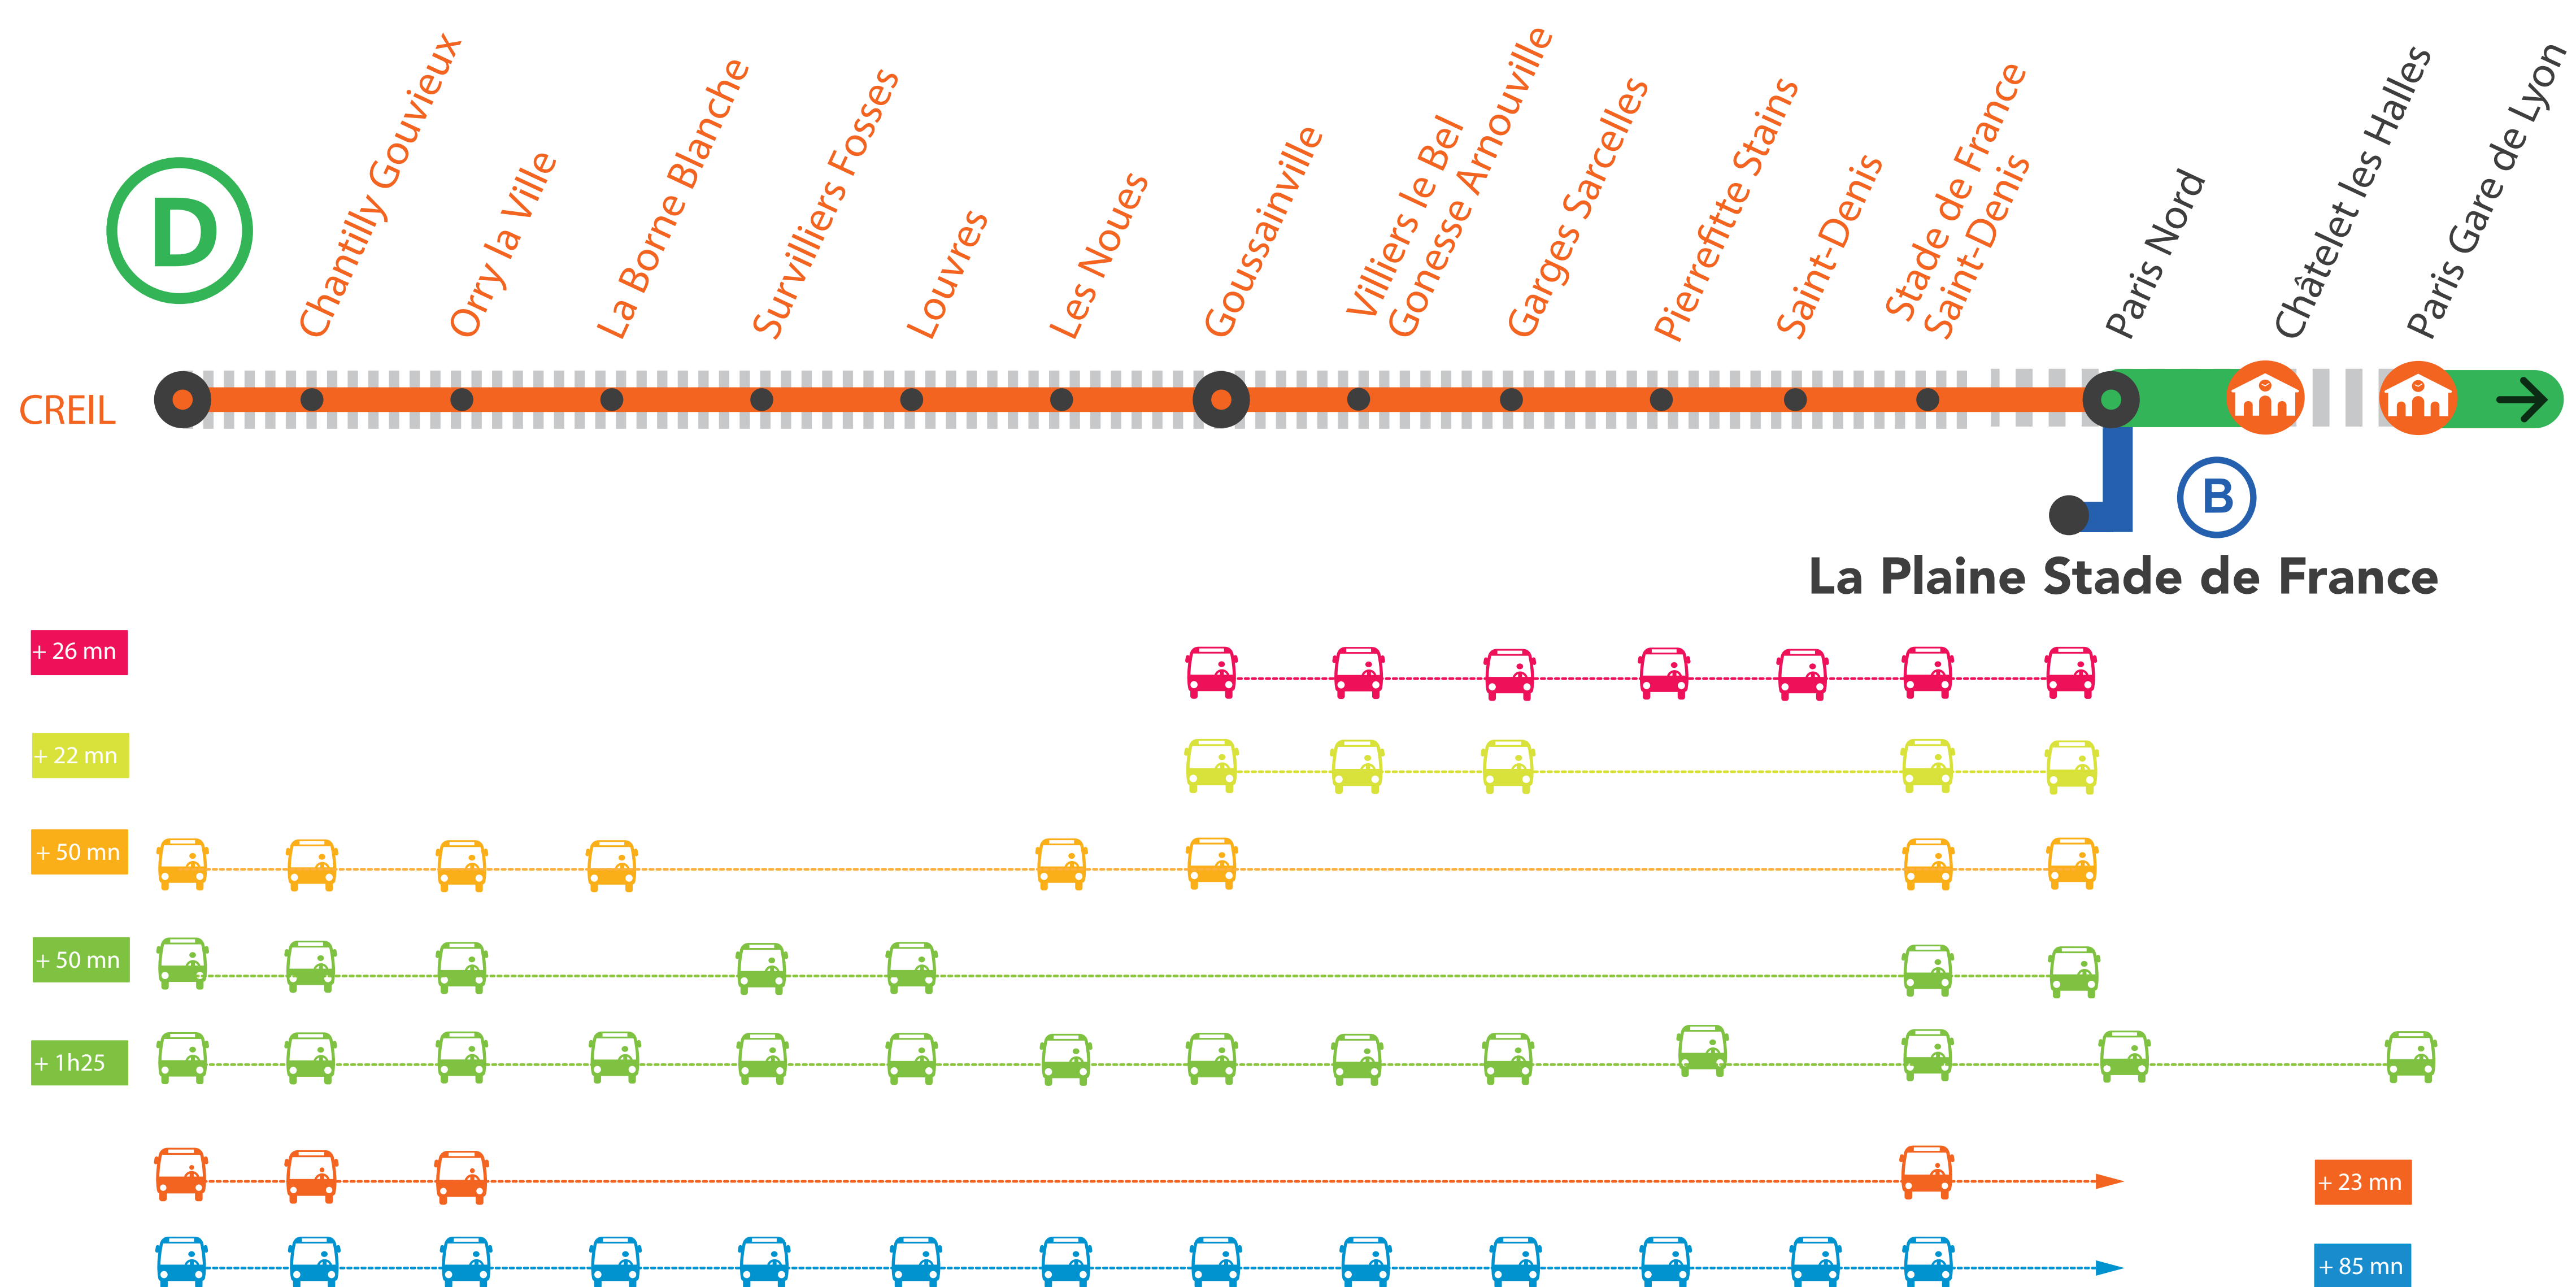

INFO TRAVAUX

AUCUN TRAIN ENTRE STADE DE FRANCE* ET CREIL À PARTIR DE 23H20 DE PARIS GARE DE LYON* À CREIL À PARTIR DE 23H50

*Départ des bus de la **Gare La Plaine Stade de France RER B** à partir de 00h20.

AUCUN TRAIN ENTRE CREIL ET PARIS GARE DU NORD* À PARTIR DE 23H30 MARDI 14 ET MERCREDI 15 JUILLET

➔ De 23h à 23h30 trains origine terminus Châtelet les Halles ou Paris Nord.

JUILLET

14
et 15

+ D'INFORMATION

- ➔ sur l'assistant (Appli) SNCF
- ➔ sur transilien.com
- ➔ sur maligneD.transilien.com
- ➔ en gare
- ➔ sur @RERD_SNCF

Terminus des trains

Portion de ligne fermée

Bus de substitution

Départ des bus de substitution

RER D FERMÉ À PARTIR DE 23H30 ENTRE PARIS NORD ET CREIL LUNDI 13, JEUDI 16 ET VENDREDI 17 JUILLET

Paris Gare de Lyon ➔ Creil

- Les bus de substitutions sont au départ de la gare de La Plaine Stade de France.
- Pour vous y rendre, merci d'emprunter un train de la ligne B à la Gare du nord puis descendre à La Plaine Saint Denis pour prendre les bus de substitutions.