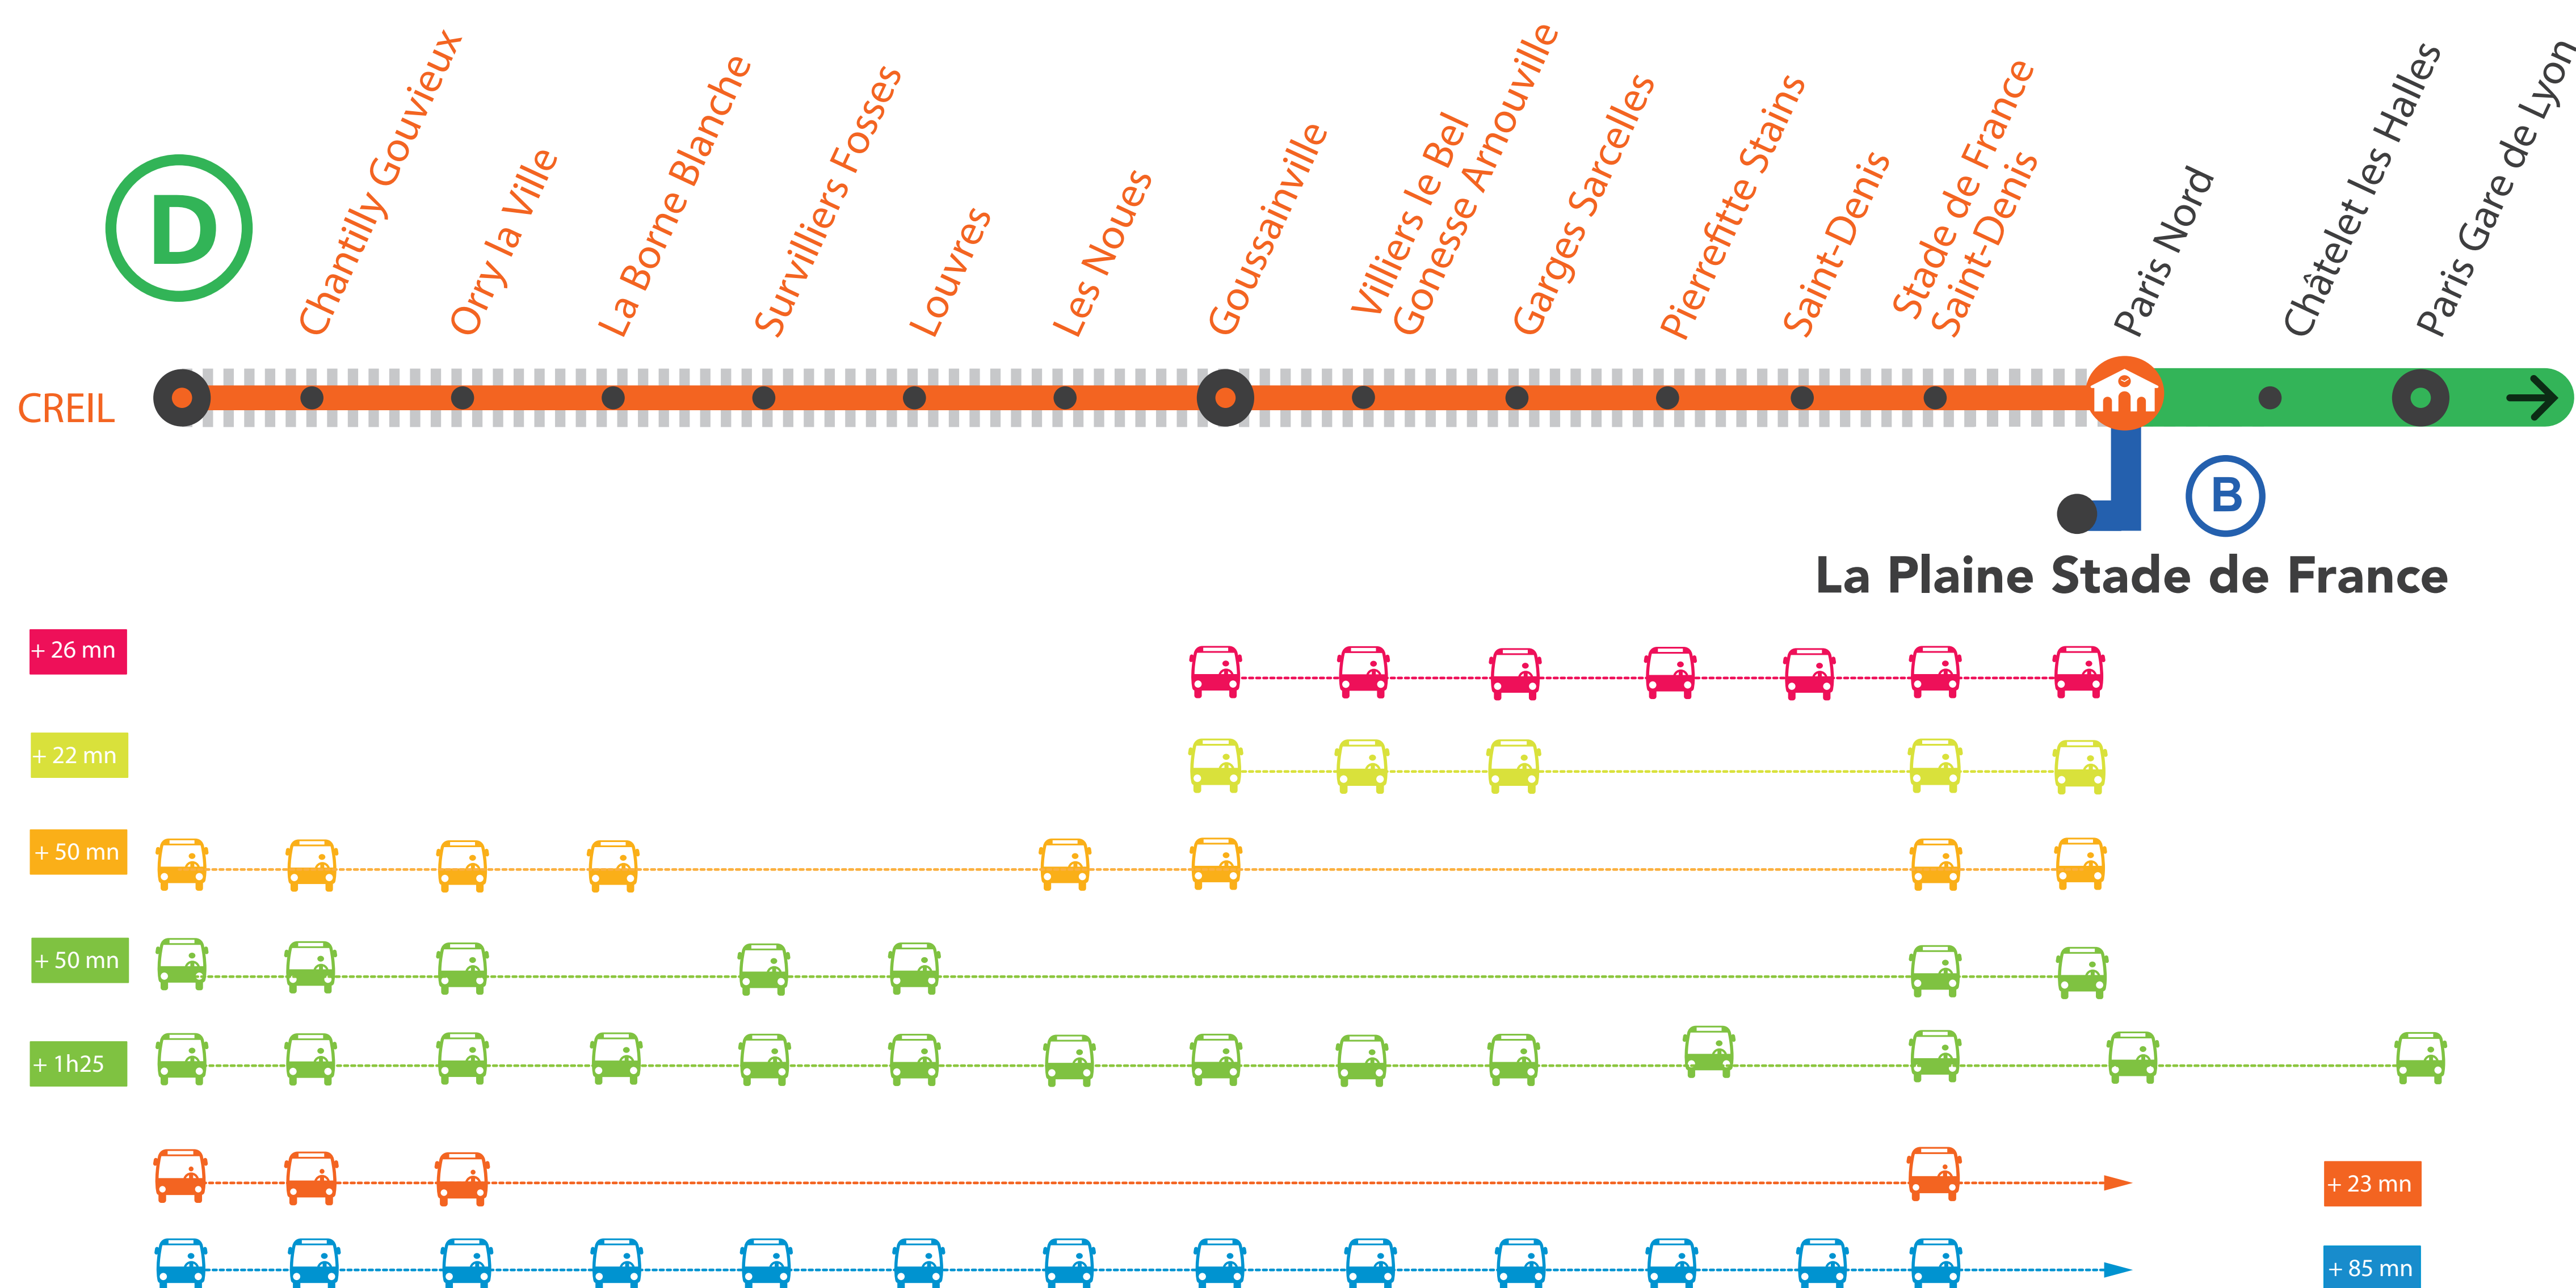

INFO TRAVAUX

**AUCUN TRAIN
ENTRE CREIL ET STADE DE FRANCE*
À PARTIR DE 23H20**

**AUCUN TRAIN
DE PARIS GARE DE LYON* À CREIL
À PARTIR DE 23H50**

* Départ des bus de la **Gare La Plaine Stade de France RER B** à partir de 00h20.

➤ Le train de 22h53 à Paris Nord est terminus Goussainville.

JUILLET

**20
au 24**

+ D'INFORMATION

- sur l'assistant (Appli) SNCF
- sur [transilien.com](https://www.transilien.com)
- sur [maligneD.transilien.com](https://www.maligneD.transilien.com)
- en gare
- sur [@RERD_SNCF](https://twitter.com/RERD_SNCF)

Terminus des trains

Portion de
ligne fermée

Bus de
substitution

Départ des bus de substitution

RER D FERMÉ

ENTRE PARIS ET CREIL

À PARTIR DE 23H50

LUNDI 20 AU VENDREDI 24 JUILLET

Paris Gare de Lyon ➔ Creil

- Les bus de substitutions sont au départ de la gare de La Plaine Stade de France.
- Pour vous y rendre, merci d'emprunter un train de la ligne B à la Gare du nord puis descendre à La Plaine Saint Denis pour prendre les bus de substitutions.