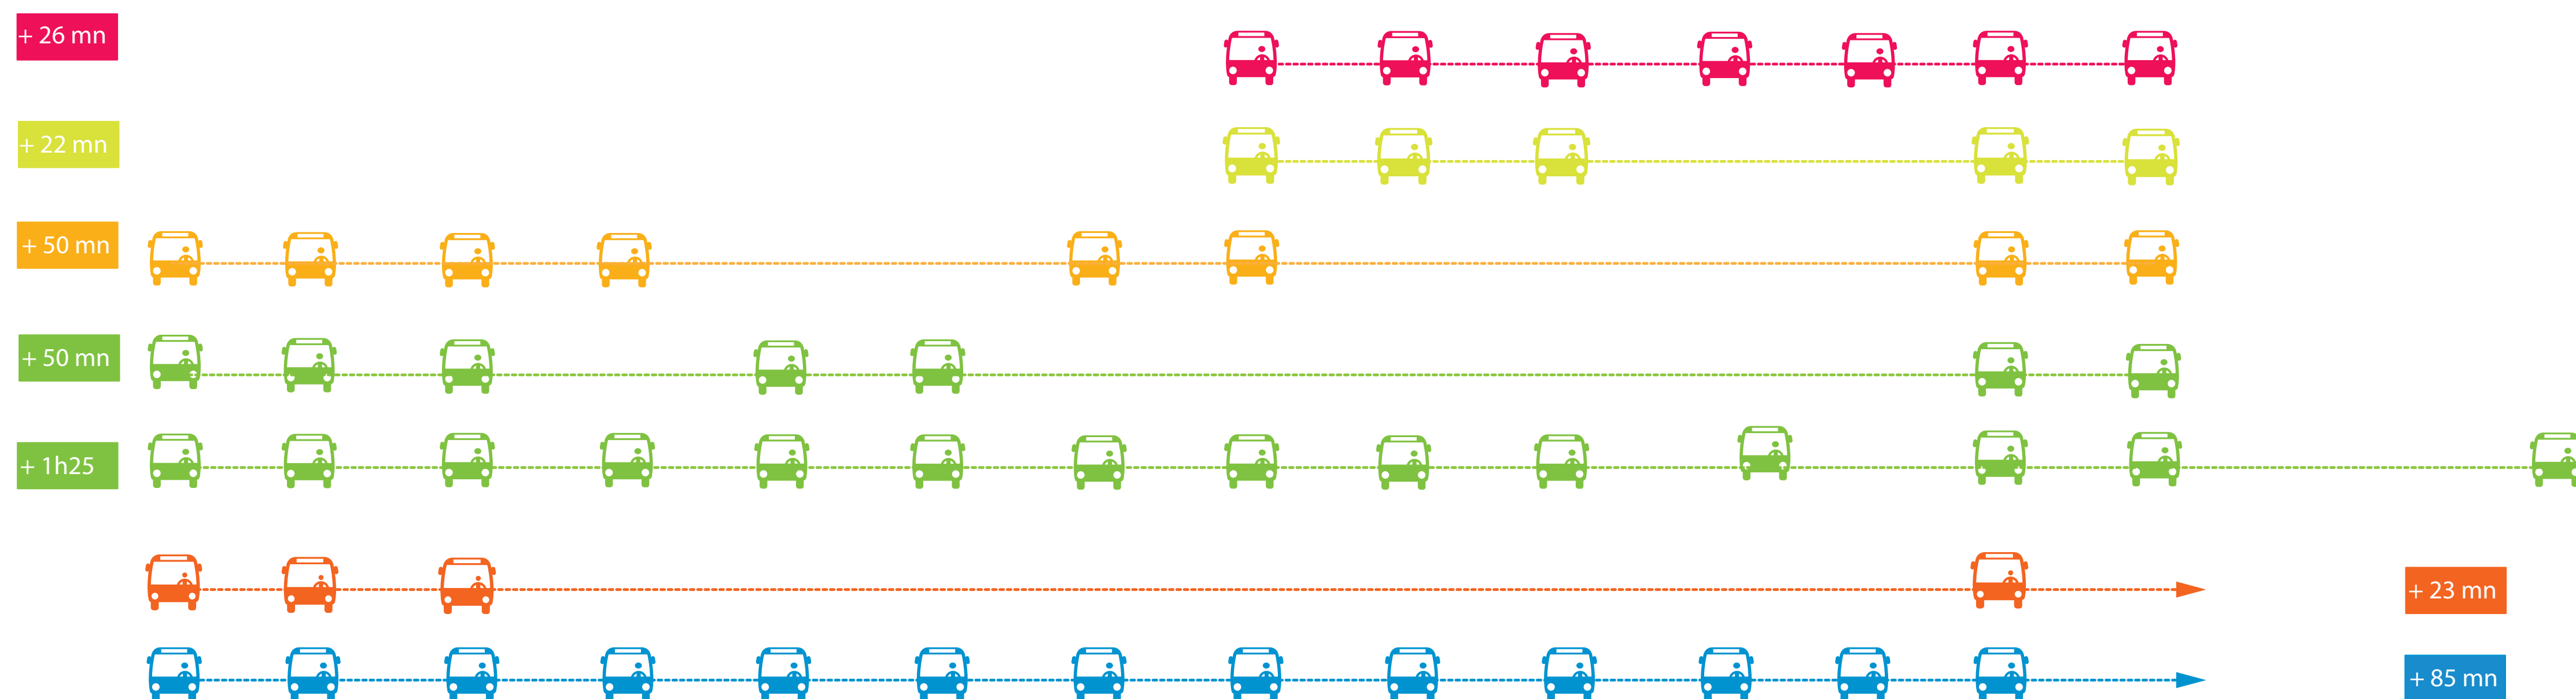

INFO TRAVAUX

AUCUN TRAIN ENTRE CREIL ET STADE DE FRANCE* À PARTIR DE 23H30

AUCUN TRAIN DE PARIS GARE DE LYON* À CREIL À PARTIR DE 23H55

* Départ des bus de la **Gare La Plaine Stade de France RER B** à partir de 00h20.

JUILLET

27
au **31**

+ D'INFORMATION

- sur l'assistant (Appli) SNCF
- sur [transilien.com](https://www.transilien.com)
- sur [maligneD.transilien.com](https://www.maligneD.transilien.com)
- en gare
- sur [@RERD_SNCF](https://twitter.com/RERD_SNCF)

Terminus des trains

Portion de ligne fermée

Bus de substitution

Départ des bus de substitution

RER D FERMÉ

ENTRE PARIS ET CREIL

À PARTIR DE 23H50

LUNDI 27 AU VENDREDI 31 JUILLET

Paris Gare de Lyon ➔ Creil

- Les bus de substitutions sont au départ de la gare de La Plaine Stade de France.
- Pour vous y rendre, merci d'emprunter un train de la ligne B à la Gare du nord puis descendre à La Plaine Saint Denis pour prendre les bus de substitutions.