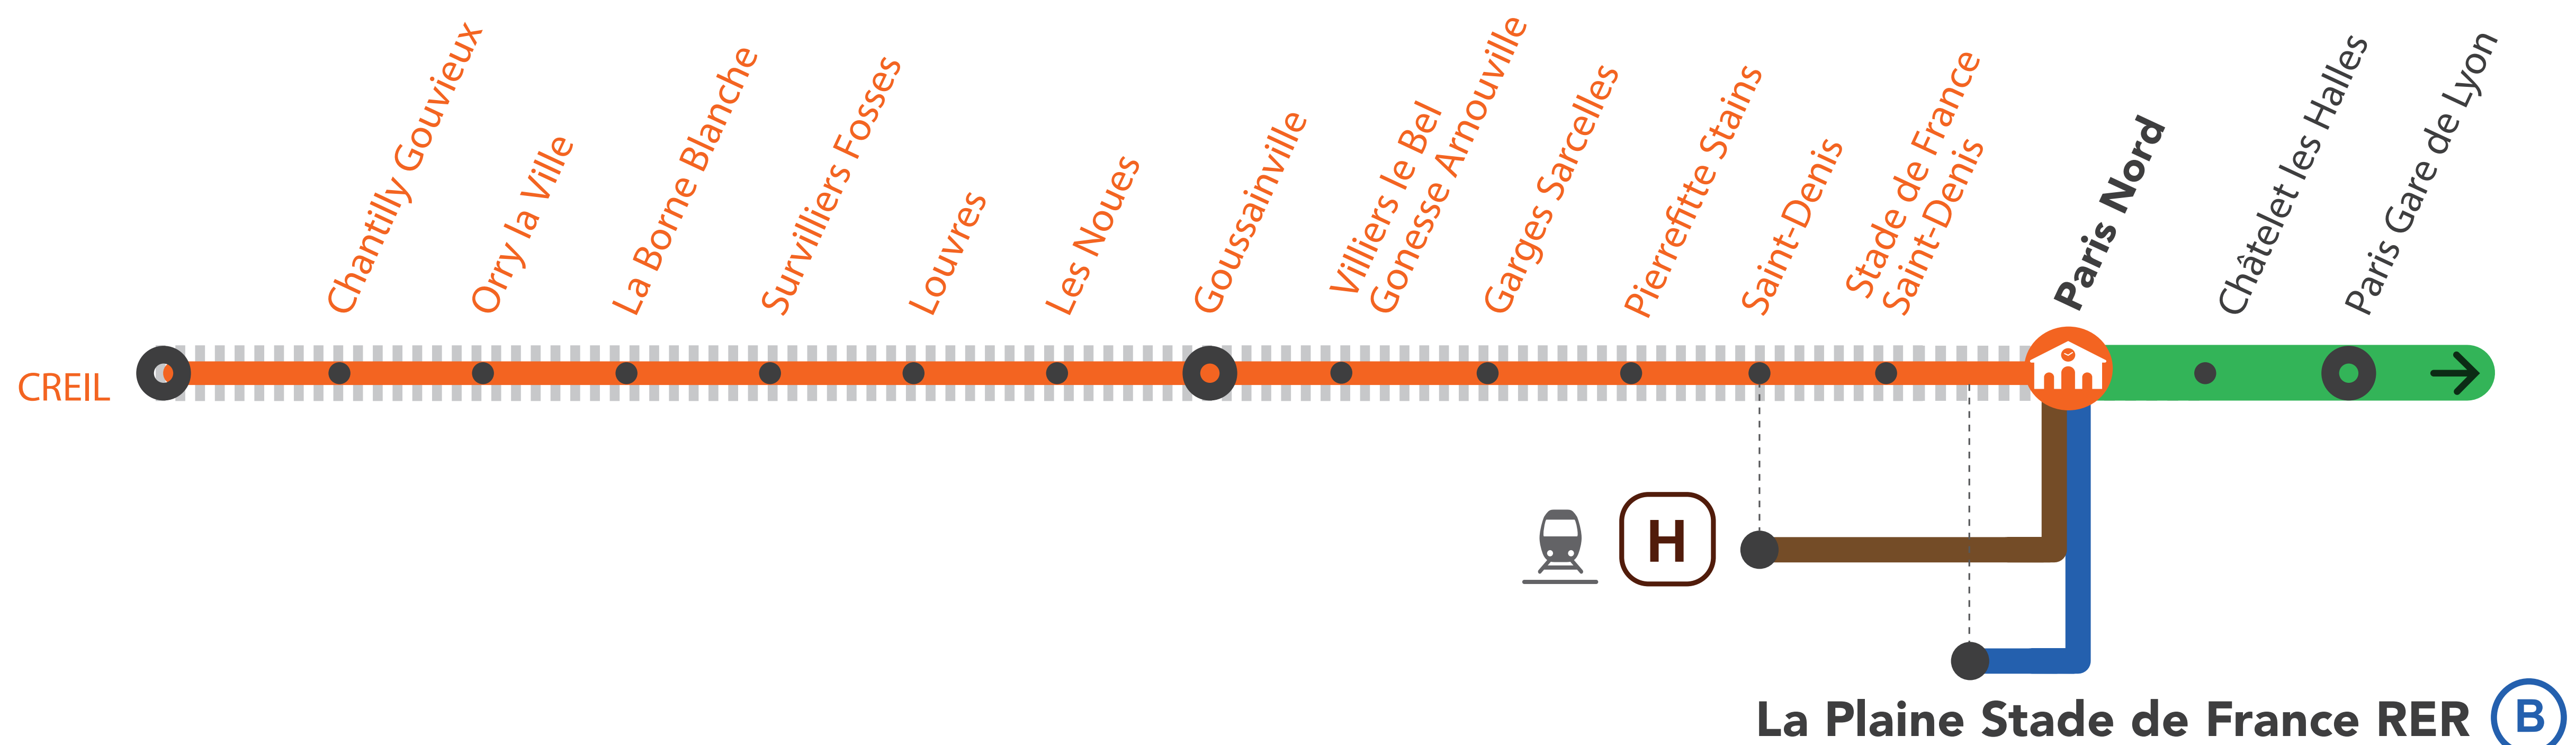

INFO TRAVAUX

AUCUN TRAIN ENTRE CREIL ET STADE DE FRANCE* À PARTIR DE 23H30

AUCUN TRAIN DE PARIS GARE DE LYON* À CREIL À PARTIR DE 23H55

* Départ des bus de la **Gare La Plaine Stade de France RER B** à partir de 00h20.

JUILLET

27
au **31**

+ D'INFORMATION

- sur l'assistant (Appli) SNCF
- sur [transilien.com](https://www.transilien.com)
- sur [maligneD.transilien.com](https://www.maligneD.transilien.com)
- en gare
- sur [@RERD_SNCF](https://twitter.com/RERD_SNCF)

Terminus des trains

Portion de ligne fermée

Bus de substitution

Départ des bus de substitution

RER D FERMÉ

ENTRE PARIS ET CREIL

À PARTIR DE 23H50

LUNDI 27 AU VENDREDI 31 JUILLET

Paris Gare de Lyon ➔ Creil

- Les bus de substitutions sont au départ de la gare de La Plaine Stade de France.
- Pour vous y rendre, merci d'emprunter un train de la ligne B à la Gare du nord puis descendre à La Plaine Saint Denis pour prendre les bus de substitutions.