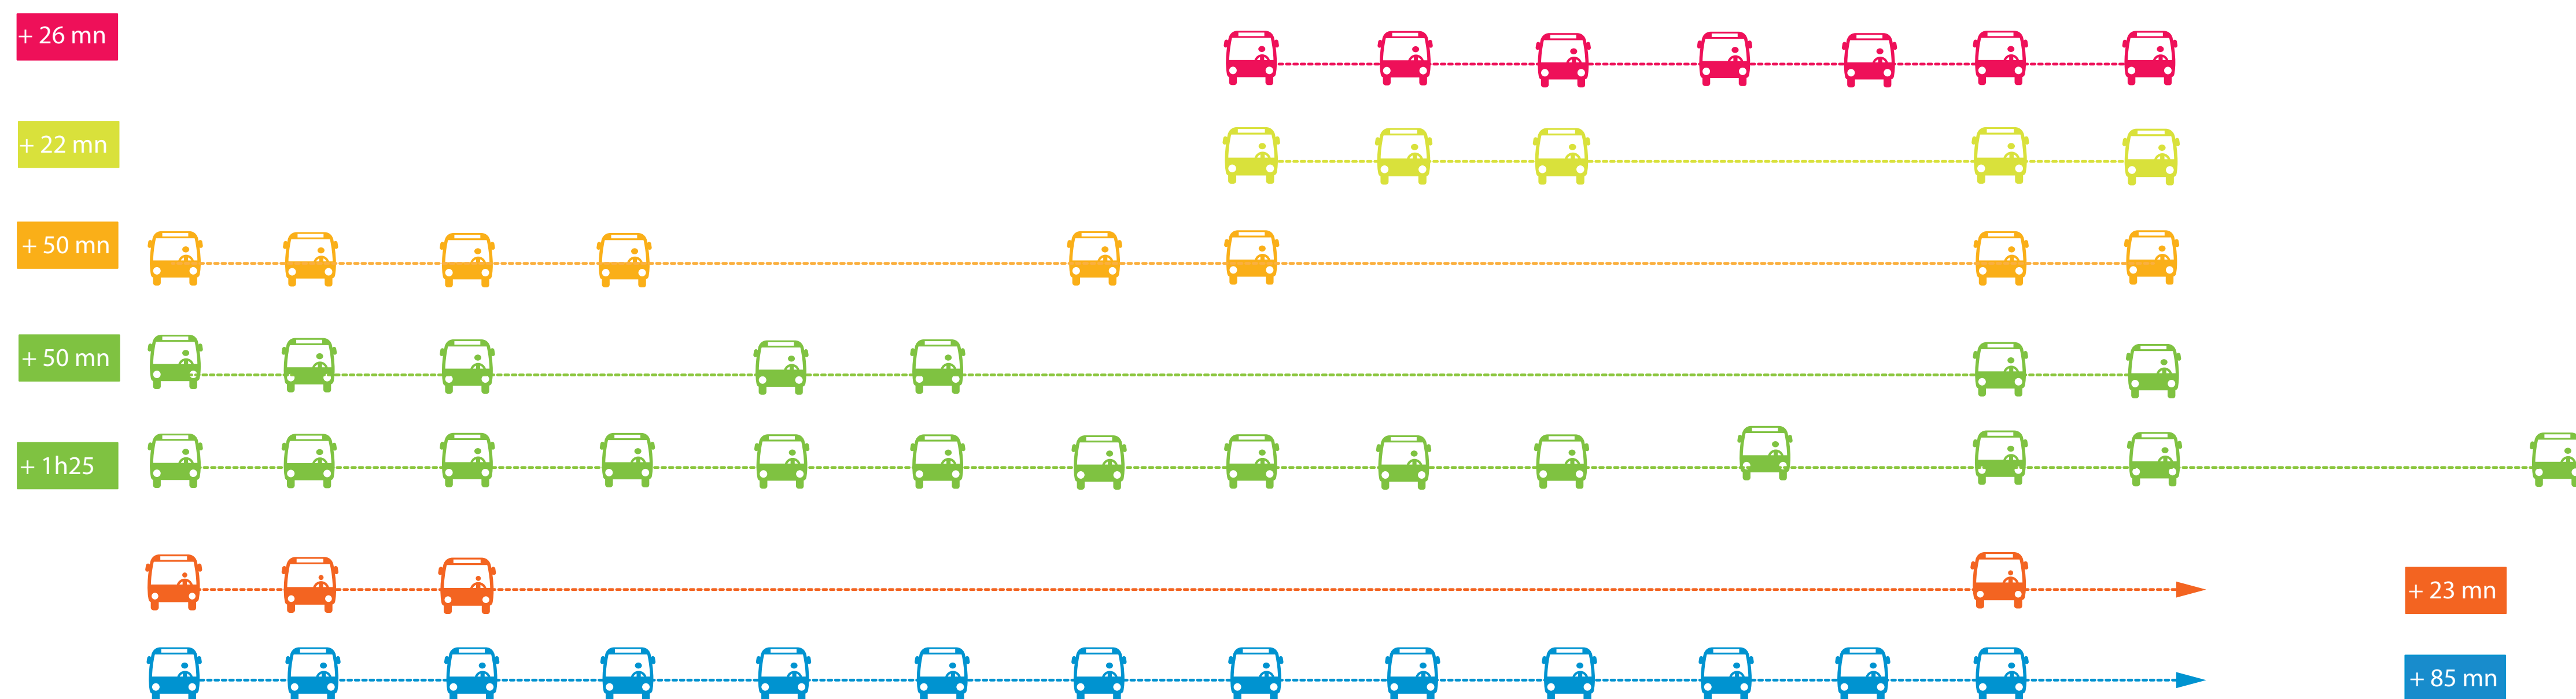

INFO TRAVAUX

AUCUN TRAIN ENTRE CREIL ET STADE DE FRANCE* À PARTIR DE 23H30

AUCUN TRAIN DE PARIS GARE DE LYON* À CREIL À PARTIR DE 23H55

* Départ des bus de la **Gare La Plaine Stade de France RER B** à partir de 00h20.

Terminus des trains

Portion de ligne fermée

Bus de substitution

Départ des bus de substitution

RER D FERMÉ

ENTRE PARIS ET CREIL

À PARTIR DE 23H50

LUNDI 3 AU VENDREDI 7 AOÛT

Paris Gare de Lyon ➔ Creil

- Les bus de substitutions sont au départ de la gare de La Plaine Stade de France.
- Pour vous y rendre, merci d'emprunter un train de la ligne B à la Gare du nord puis descendre à La Plaine Saint Denis pour prendre les bus de substitutions.

	SOVA	SOVA	FOVA	LUVA		UOVA	ILTA39					
PARIS LYON Grandes Lignes												
PARIS LYON Banlieue	21:43	22:13	22:43	23:09		23:39						
CHATELET LES HALLES	21:48	22:18	22:48	23:18		23:48						
PARIS-NORD (GRANDE LIGNE) *												
PARIS-NORD (SOUTERRAINE)	21:53	22:23	22:53	23:23		23:53	0:06					
LA PLAINE STADE DE FRANCE*							0:10	0:25	0:25	0:25	0:25	0:25
STADE DE FRANCE	21:58	22:28	22:58	23:28		23:57		0:30	0:30	0:30	0:30	0:30
ST DENIS	22:01	22:31	23:01	23:31					0:37			
PIERREFITTE STAINS	22:06	22:36	23:06	23:36					0:47			
GARGES	22:09	22:39	23:09	23:39					0:51	0:57		
VILLIERS LE BEL	22:14	22:44	23:14	23:44					1:03	1:09		
GOUSSAINVILLE	22:19	22:49	23:18	23:49					1:18	1:24		0:58
LES NOUES	22:21	22:51		23:51								1:04
LOUVRES	22:24	22:54		23:54							1:10	
SURVILLIERS FOSSES	22:30	23:00		0:00							1:20	
LA BORNE BLANCHE	22:33	23:03		0:03								1:37
ORRY LA VILLE COYE	22:37	23:07		0:06	0:16						1:35	1:42
CHANTILLY GOUVIEUX	22:43	23:13			0:31						1:50	1:57
CREIL	22:50	23:20			0:46						2:05	2:12