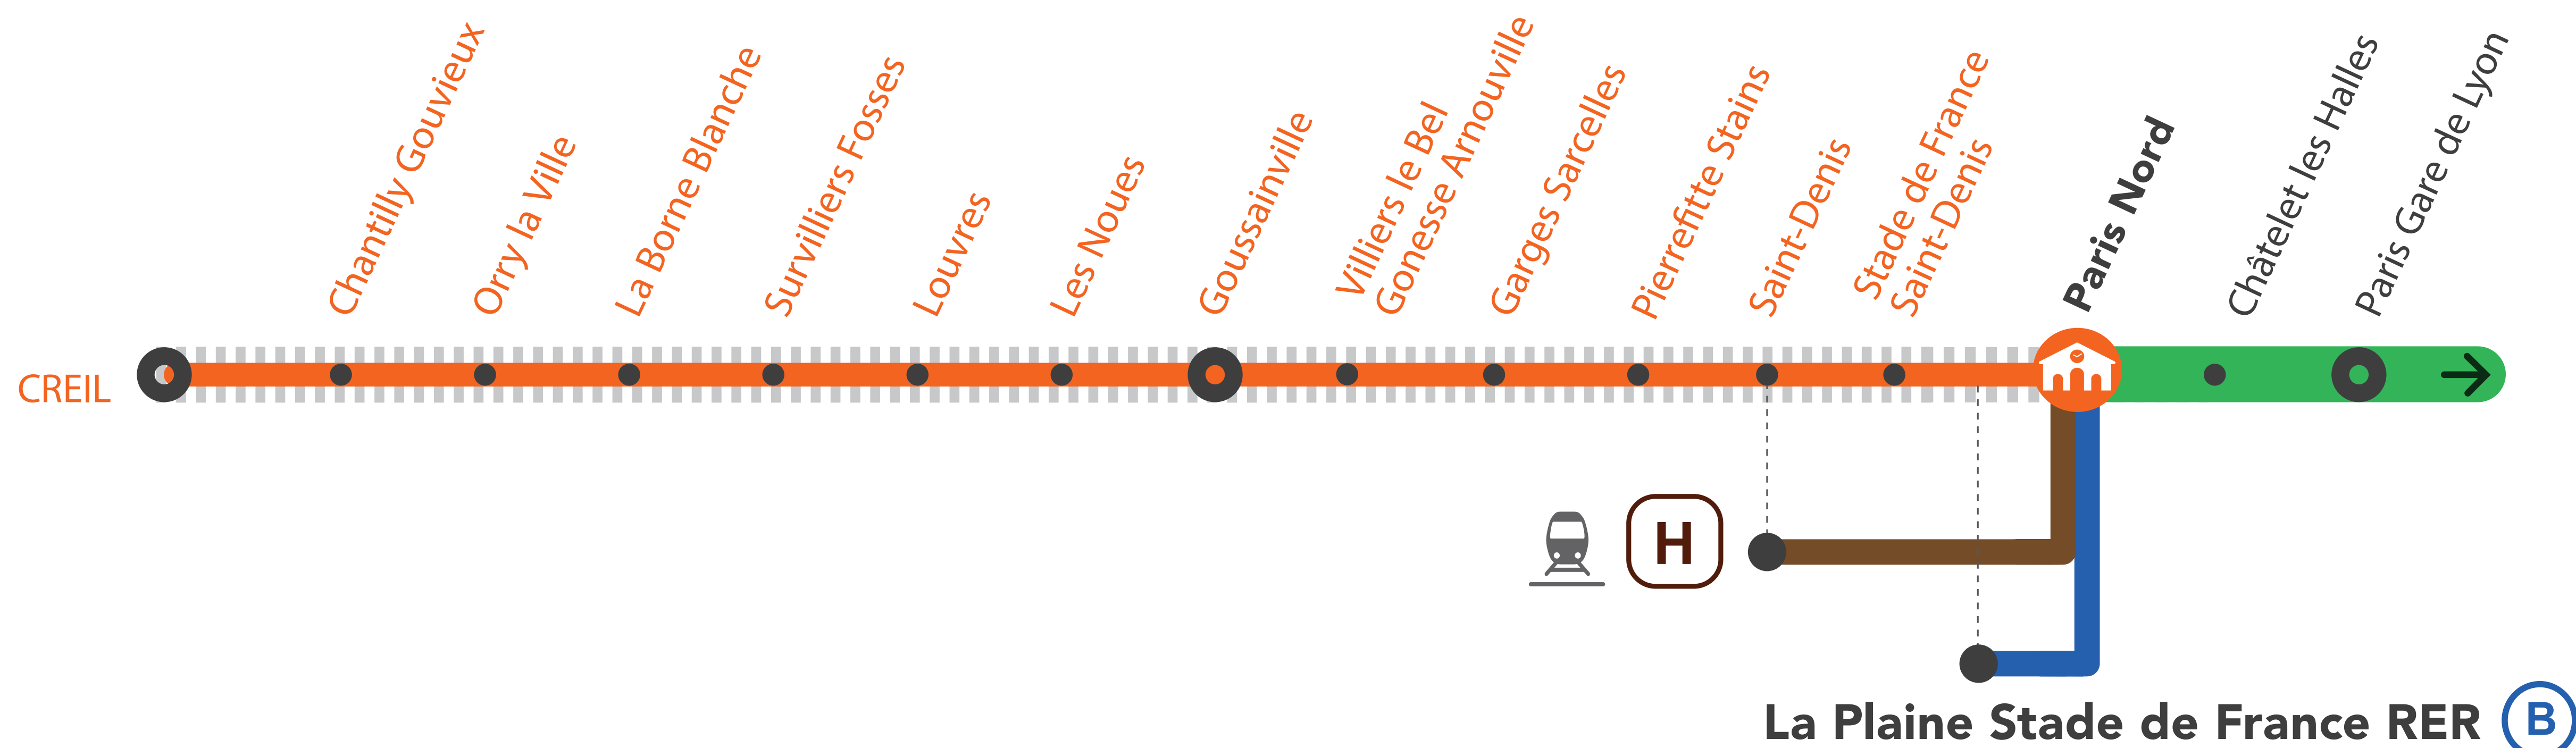

INFO TRAVAUX

AUCUN TRAIN ENTRE CREIL ET STADE DE FRANCE* À PARTIR DE 23H30

AUCUN TRAIN DE PARIS GARE DE LYON* À CREIL À PARTIR DE 23H55

* Départ des bus de la **Gare La Plaine Stade de France RER B** à partir de 00h20.

AOÛT

3

au **7**

+ D'INFORMATION

- sur l'assistant (Appli) SNCF
- sur [transilien.com](https://www.transilien.com)
- sur [maligneD.transilien.com](https://www.maligneD.transilien.com)
- en gare
- sur [@RERD_SNCF](https://twitter.com/RERD_SNCF)

Terminus des trains

Portion de ligne fermée

Bus de substitution

Départ des bus de substitution

RER D FERMÉ

ENTRE PARIS ET CREIL

À PARTIR DE 23H50

LUNDI 3 AU VENDREDI 7 AOÛT

Paris Gare de Lyon ➔ Creil

- Les bus de substitutions sont au départ de la gare de La Plaine Stade de France.
- Pour vous y rendre, merci d'emprunter un train de la ligne B à la Gare du nord puis descendre à La Plaine Saint Denis pour prendre les bus de substitutions.