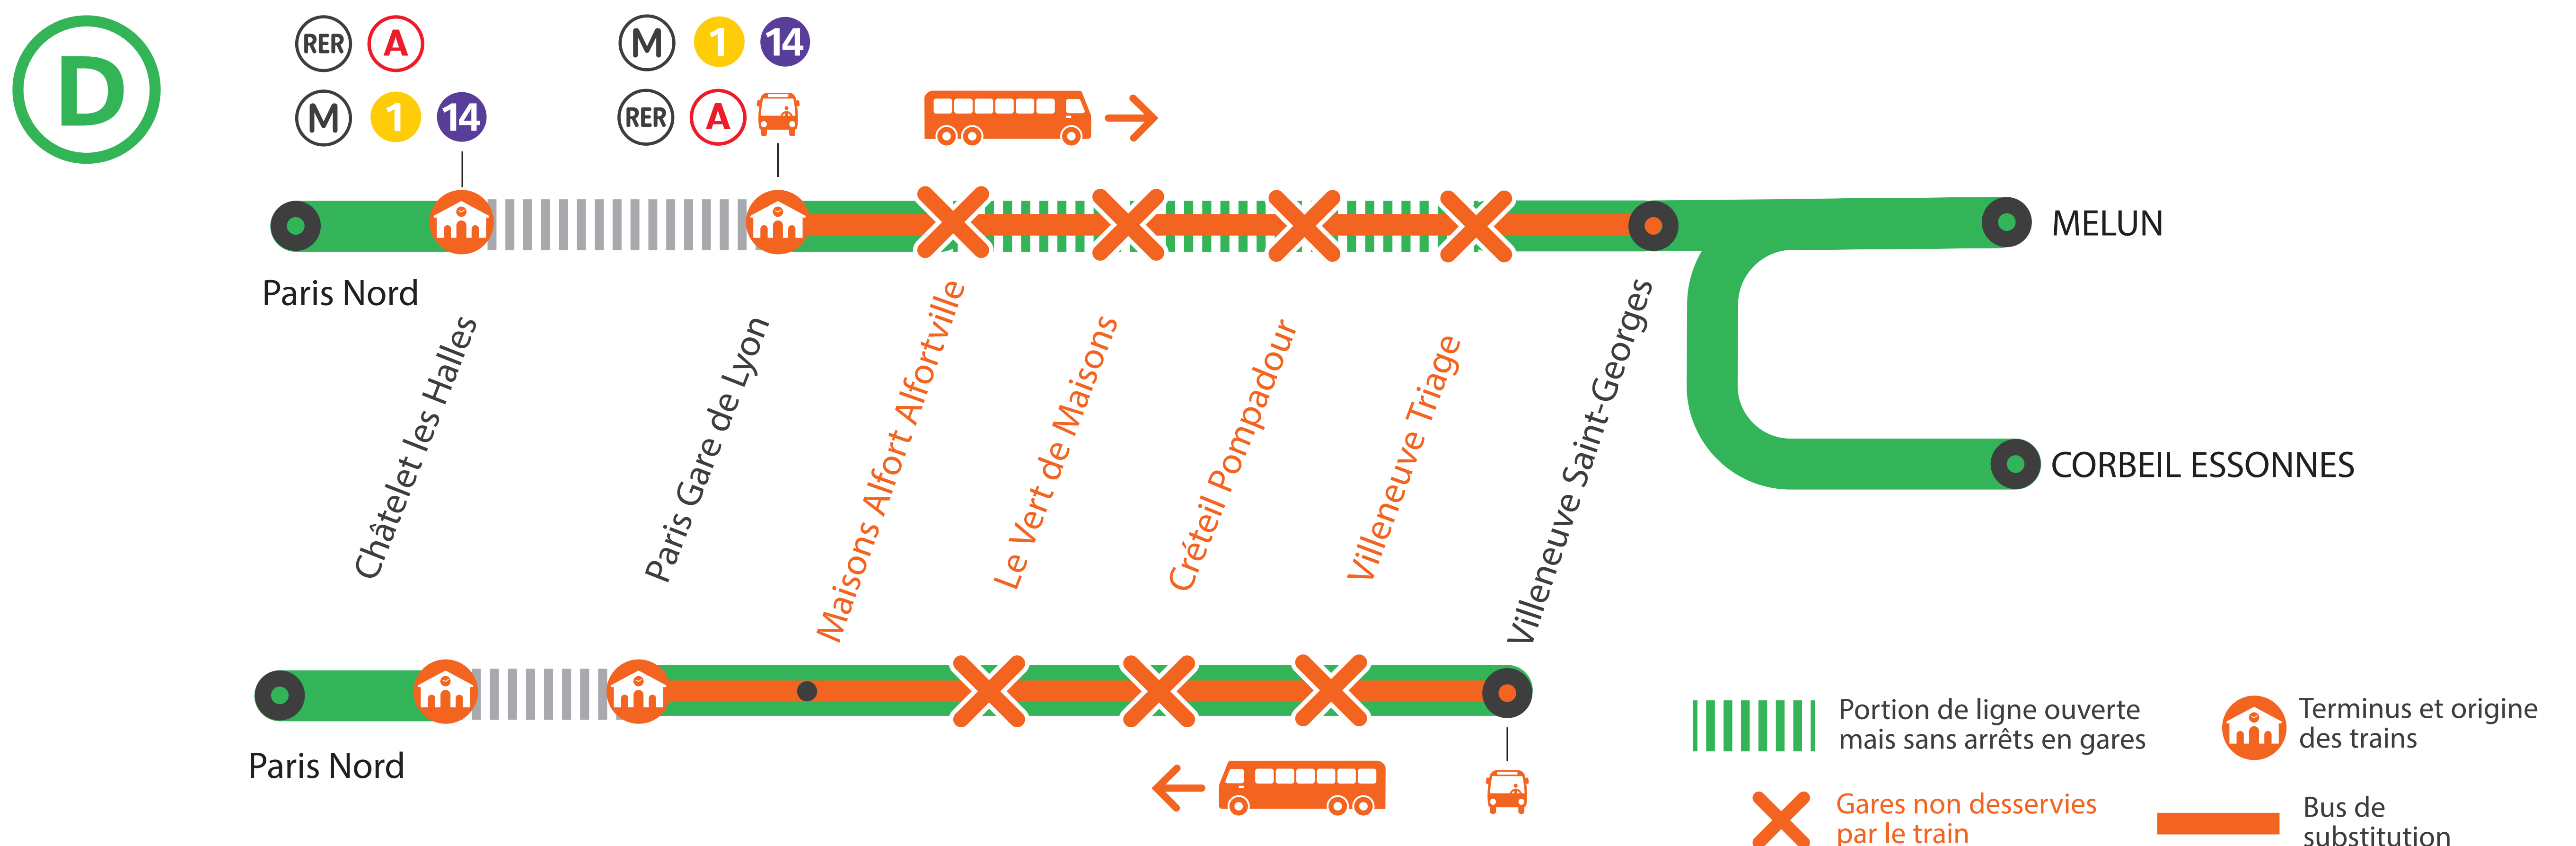

INFO TRAVAUX

GARES NON DESSERVIES ENTRE PARIS GARE DE LYON* ET VILLENEUVE-ST-GEORGES DE 22H30 À 5H

* Du lundi au vendredi à partir de 22H30 les trains ont pour origine et terminus Paris Gare De Lyon Grandes Lignes

JUILLET

6
au 10

+ D'INFORMATION

➔ sur l'assistant (Appli) SNCF ➔ sur transilien.com
➔ sur maligned.transilien.com ➔ en gare
➔ sur @RERD_SNCF 🐦

BUS DE SUBSTITUTION / ALLONGEMENT DE TRAJET

Paris Lyon

Villeneuve
Saint-Georges

+30 MIN

GARES NON DESSERVIES

ENTRE PARIS GARE DE LYON ET VILLENEUVE ST GEORGES
DE 22H30 À 4H50

TRAINS ORIGINE PARIS GARE DE LYON GRANDES LIGNES
À PARTIR DE 23H

DU LUNDI 6 AU VENDREDI 10 JUILLET

Paris Gare de Lyon ➔ Villeneuve Saint-Georges

- À partir de 22h30 à Paris Lyon, aucun train ne dessert les gares entre Paris Lyon et Villeneuve St-Georges
- À partir de 23h les trains sont au départ de Paris Gare de Lyon Grandes Lignes.
- Le train de 23h07 à Paris Gare de Lyon ne circule pas.
- Dernier train au départ de Paris Lyon pour Maisons-Alfort, Le vert de Maisons, Créteil Pompadour et Villeneuve Triage : **22h29**.
- Dernier train au départ de Paris Lyon pour Villeneuve St Georges : **1h00**.