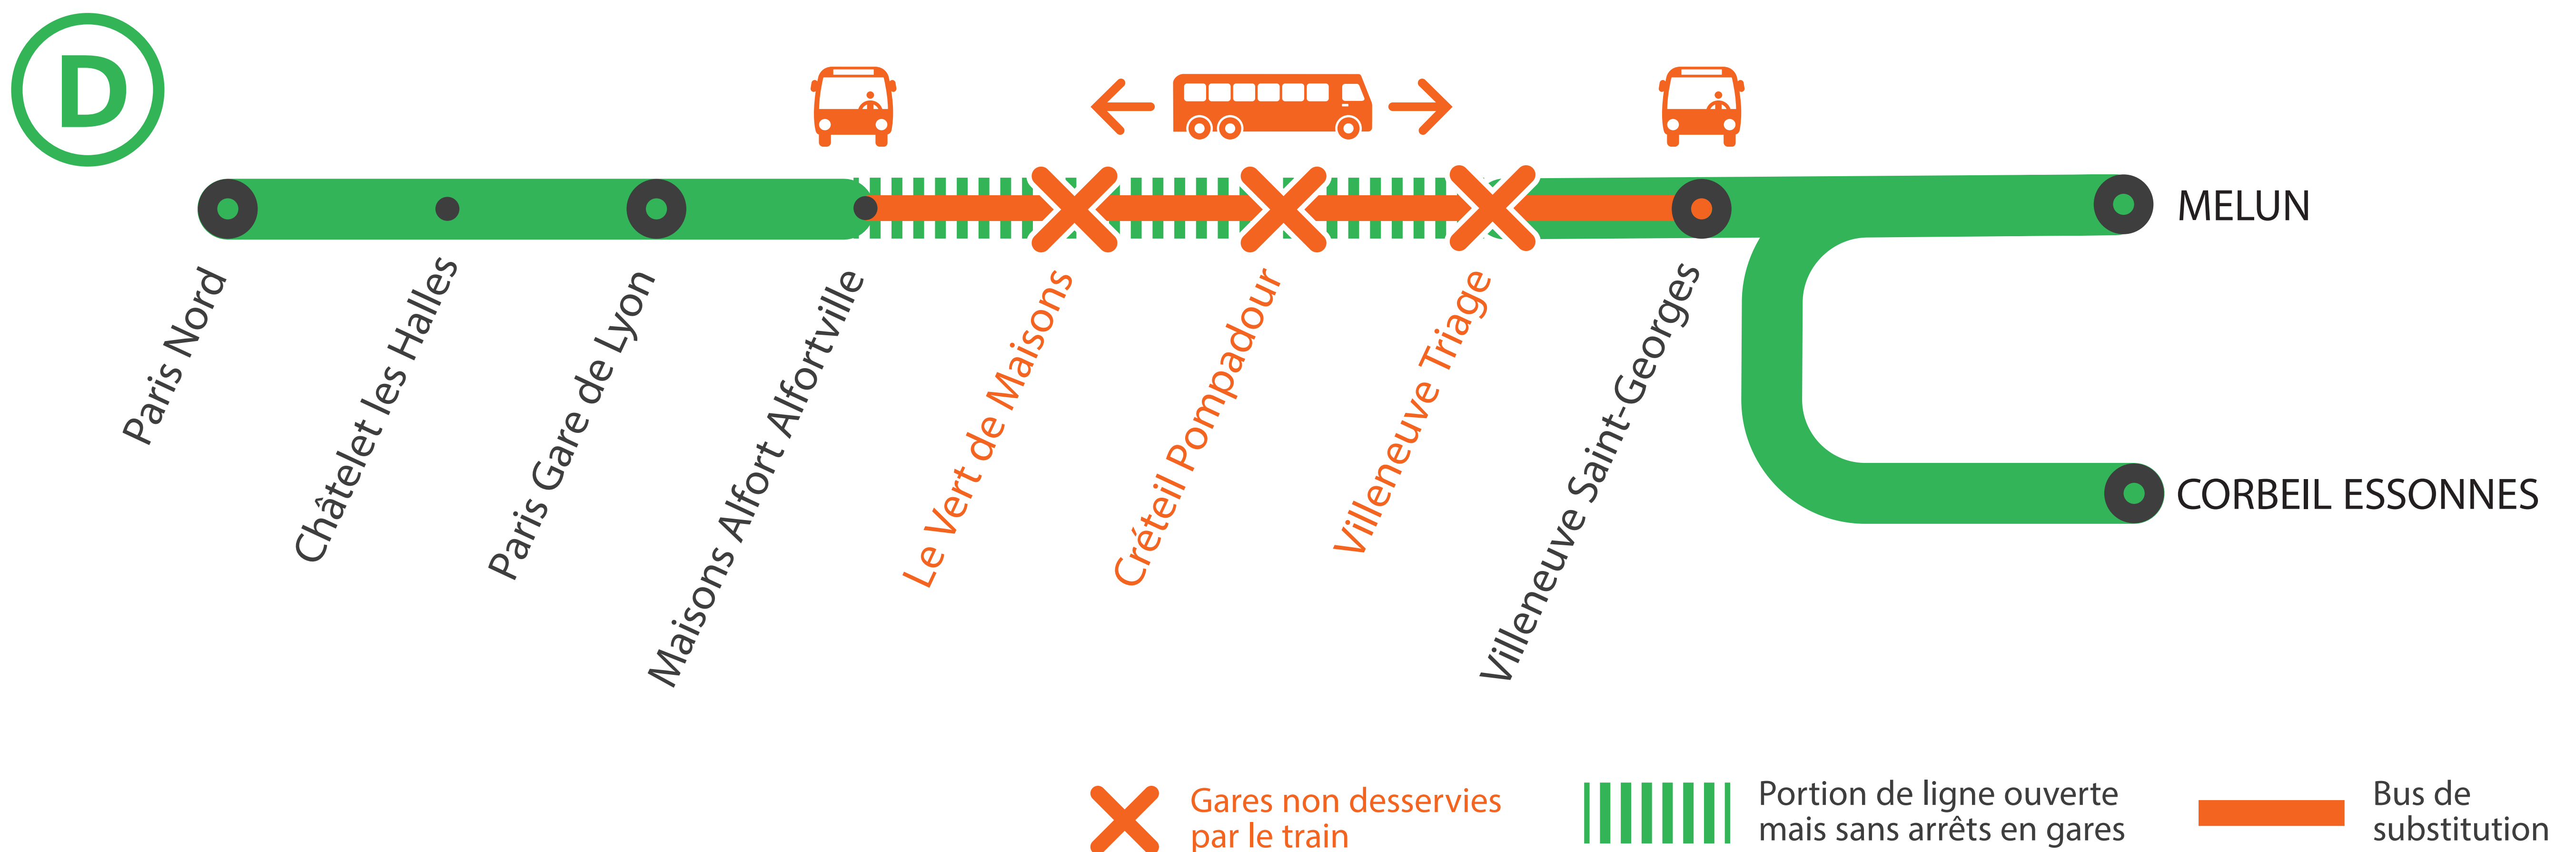

INFO TRAVAUX

GARES NON DESSERVIES ENTRE PARIS GARE DE LYON* ET VILLENEUVE-ST-GEORGES DE 22H50 À 5H

* Trains au départ de Paris Gare de Lyon Banlieue et Grandes Lignes.

JUILLET

20
au 24

+ D'INFORMATION

➤ sur l'assistant (Appli) SNCF ➤ sur [transilien.com](https://www.transilien.com)
➤ sur [maligned.transilien.com](https://www.maligned.transilien.com) ➤ en gare
➤ sur @RERD_SNCF

BUS DE SUBSTITUTION / ALLONGEMENT DE TRAJET

Maisons Alfort ← → Villeneuve Saint-Georges

+30 MIN

GARES NON DESSERVIES

ENTRE PARIS GARE DE LYON* ET VILLENEUVE ST GEORGES

DE 22H30 À 5H

DU LUNDI 20 AU VENDREDI 24 JUILLET

Paris Gare de Lyon ➔ Villeneuve Saint-Georges

- **À partir de 22h30 à Paris Lyon, aucun train** ne dessert les gares de Le Vert de Maisons, Créteil Pompadour et Villeneuve Triage
- Trains directs entre Maisons Alfort et Villeneuve St-Georges.
- * **Certains trains sont au départ de Paris Gare de Lyon Grandes Lignes.**
- **Dernier train** au départ de Paris Lyon pour Maisons-Alfort, Le vert de Maisons, Créteil Pompadour et Villeneuve Triage : **22h27.**
- **Dernier train** au départ de Paris Lyon pour Villeneuve St Georges : **1h00.**

Un service de bus est mis en place au départ de Villeneuve-St-Georges

	SOVA	DOPA	DACA	FOVA	DOPA	PUCA		LUVA		PUCA	
VILLENEUVE ST GEORGES	21:54	22:05	22:17	22:24	22:35	22:47	22:57	22:54	23:04	23:14	23:27
VILLENEUVE TRIAGE	21:57	22:08		22:27	22:38	-	23:02	-	23:09	-	23:32
CRETEIL POMPADOUR	22:00	22:11	22:23	22:30	22:41	-	23:20	-	23:27	-	23:50
VERT DE MAISONS	22:03	22:14		22:33	22:44	-	23:25	-	23:32	-	23:55
MAISONS ALFORT	22:06	22:17	22:28	22:36	22:47	22:56	23:31	23:00	23:38	23:22	0:01
PARIS LYON Grandes Lignes		22:25	22:36		22:55	23:03				23:36	
PARIS LYON Banlieue	22:13			22:43				23:09			