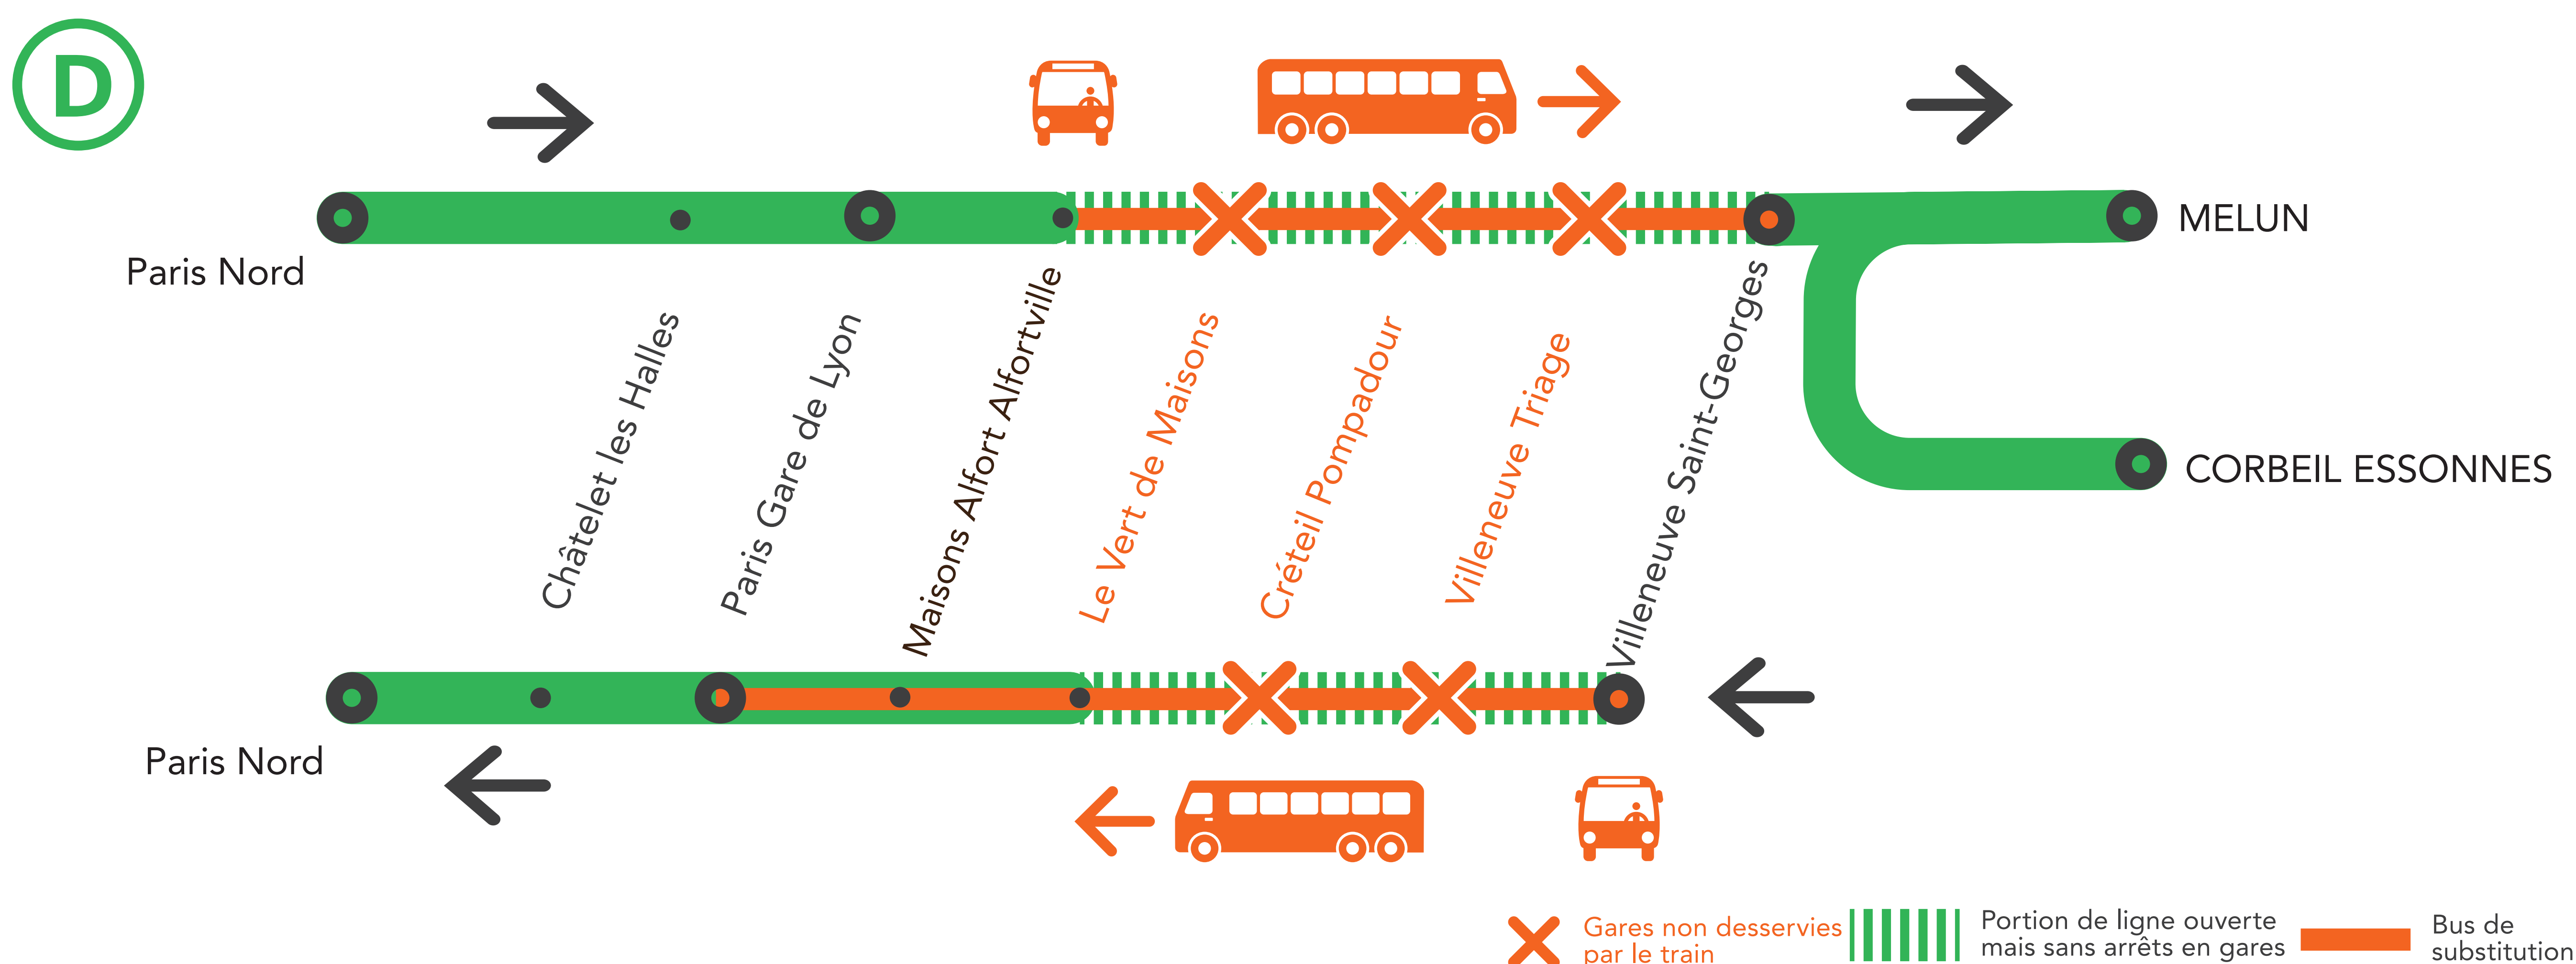

INFO TRAVAUX

GARES NON DESSERVIES ENTRE PARIS GARE DE LYON* ET VILLENEUVE-ST-GEORGES DE 22H50 À 5H

* Trains au départ de Paris Gare de Lyon Banlieue et Grandes Lignes.

JUILLET

27
au 31

+ D'INFORMATION

➔ sur l'assistant (Appli) SNCF ➔ sur transilien.com
➔ sur maligneD.transilien.com ➔ en gare
➔ sur @RERD_SNCF 🐦

BUS DE SUBSTITUTION / ALLONGEMENT DE TRAJET

Maisons Alfort ← → Villeneuve Saint-Georges

+30 MIN

GARES NON DESSERVIES

ENTRE PARIS GARE DE LYON* ET VILLENEUVE ST GEORGES

DE 22H30 À 5H

DU LUNDI 27 AU VENDREDI 31 JUILLET

Paris Gare de Lyon ➔ Villeneuve Saint-Georges

- **À partir de 22h30 à Paris Lyon, aucun train** ne dessert les gares de Le Vert de Maisons, Créteil Pompadour et Villeneuve Triage.
- Trains directs entre Maisons Alfort et Villeneuve St-Georges.
- *** Certains trains sont au départ de Paris Gare de Lyon Grandes Lignes.**
- **Dernier train** au départ de Paris Lyon pour Le Vert de Maisons, Créteil Pompadour et Villeneuve Triage : **22h26.**
- **Dernier train** au départ de Paris Lyon pour Villeneuve St Georges : **1h00.**

Un service de bus est mis en place au départ de Maisons Alfort.

	ZACO	ROVO	ROVO	ZUCO	RUVO		RUVO			ZUCO	RUVO		
PARIS LYON Banlieue	22:09	22:16		22:39	22:50						23:23		
PARIS LYON Grandes Lignes			22:26				22:56			23:17			
MAISONS ALFORT	22:16	22:23	22:36	22:50	22:59	23:00	23:06	23:09	23:16	23:24	23:29	23:34	23:39
VERT DE MAISONS		22:25	22:38	-	-	23:06	-	23:15	23:22	-	-	23:40	23:45
CRETEIL POMPADOUR	22:21	22:29	22:42	-	-	23:11	-	23:20	23:27	-	-	23:45	23:50
VILLENEUVE TRIAGE		22:33	22:46	-	-	23:29	-	23:38	23:45	-	-	0:03	0:08
VILLENEUVE ST GEORGES	22:27	22:36	22:49	23:01	23:06	23:34	23:19	23:43	23:50	23:30	23:36	0:08	0:13