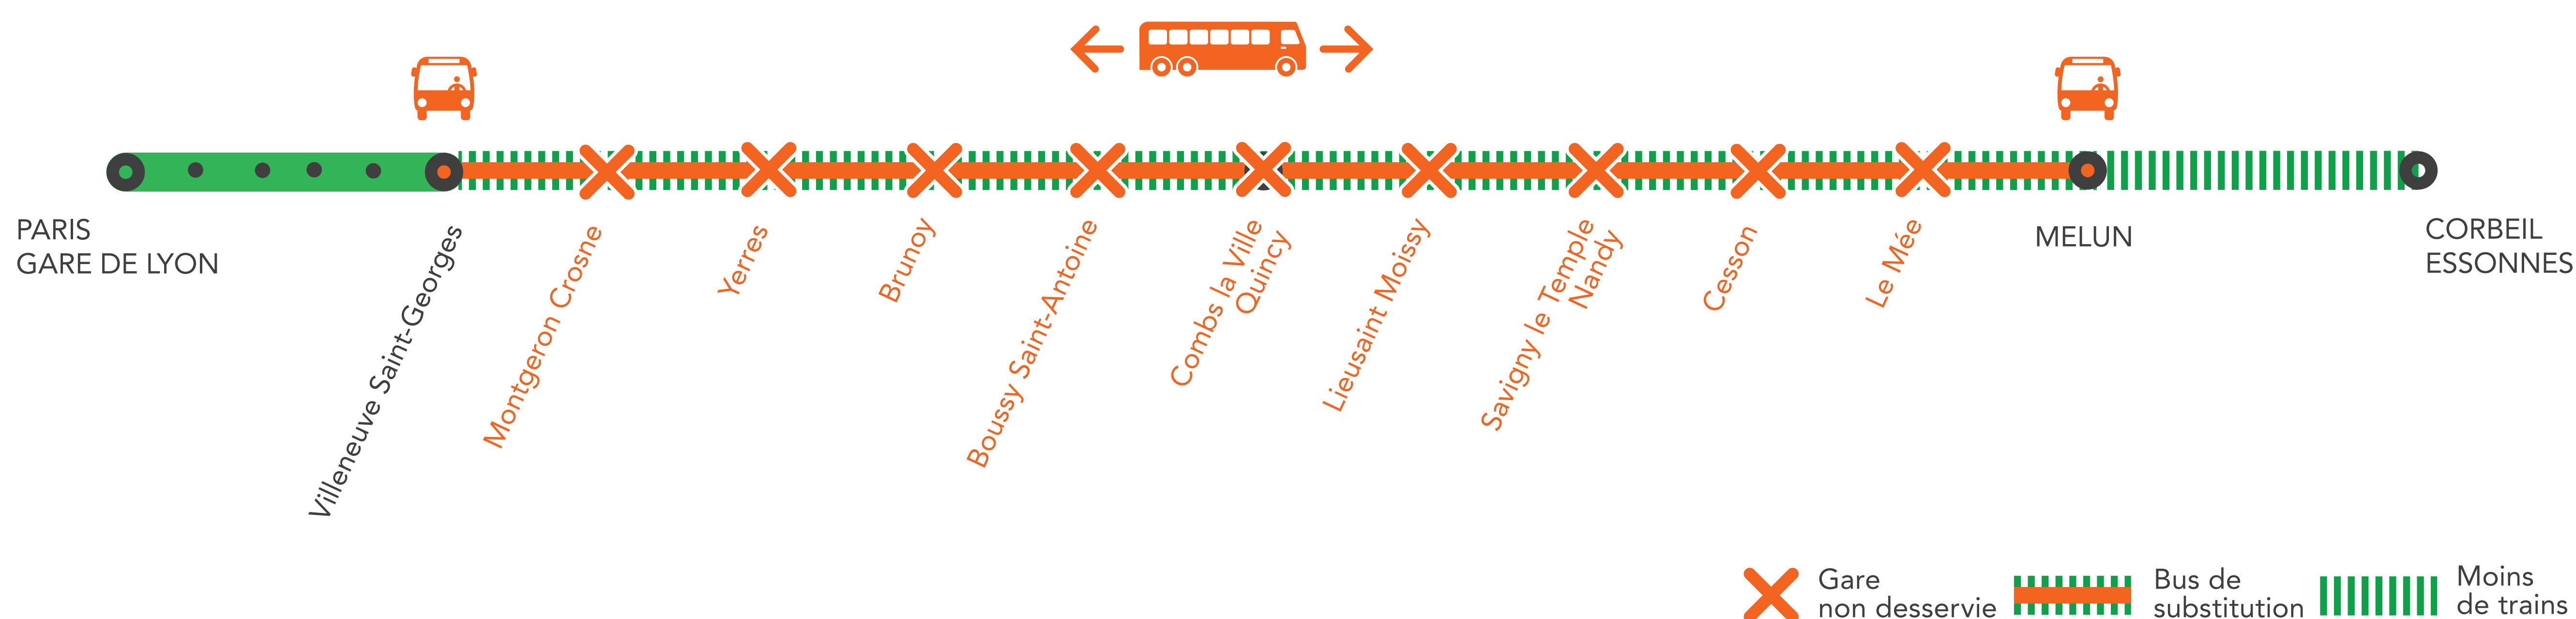

INFO TRAVAUX

MODIFICATIONS HORAIRES

GARES NON DESSERVIES DE VILLENEUVE ST GEORGES À MELUN VIA COMBS-LA-VILLE À PARTIR DE 22H30

GARES NON DESSERVIES DE MELUN VIA COMBS-LA-VILLE À VILLENEUVE ST GEORGES À PARTIR DE 23H20

BUS DE SUBSTITUTION / ALLONGEMENT DE TRAJET

Villeneuve
St Georges
Melun

Melun **25 MIN à 1H00**

Villeneuve
St Georges **1H à 1H40**

GARES NON DESSERVIES TRAINS DIRECTS DE VILLENEUVE ST GEORGES À MELUN VIA COMBS LA VILLE À PARTIR DE 22H30

DIMANCHE 26 JUILLET

Paris Gare de Lyon* ➔ Melun via Combs la Ville

- À partir de 22h30 à Paris Gare de Lyon, gares non desservies, trains directs de Villeneuve St Georges à Melun.
- *Certains trains sont au départ de Paris Gare de Lyon Grandes Lignes.
- **Dernier train** au départ de Paris Lyon à destination de Melun via Combs la Ville à desservir toutes les gares : **22h09**.

Un service de bus est mis en place au départ de Villeneuve St Georges.

	ZACO	ZACO	ZACO				ZACO				ZACO	
PARIS LYON Banlieue	21:39	22:09	22:39									
PARIS LYON Grandes Lignes							23:06				23:36	
MAISONS ALFORT	21:46	22:16	22:47				23:14				23:44	
VERT DE MAISONS												
CRETEIL POMPADOUR	21:51	22:21	22:51				23:18				23:48	
VILLENEUVE TRIAGE												
VILLENEUVE ST GOERGES	21:57	22:27	22:57	23:07	23:07	23:07	23:25	23:35	23:35	23:35	23:55	0:05
MONTGERON CROSNE	22:02	22:32	–	23:23		23:23	–	23:51		23:51	–	0:21
YERRES	22:05	22:35	–	23:30		23:30	–	23:58		23:58	–	0:28
BRUNOY	22:08	22:38	–	23:40		23:40	–	0:08		0:08	–	0:38
BOUSSY ST ANTOINE	22:11	22:41	–	23:51		23:51	–	0:19		0:19	–	0:49
COMBS LA VILLE QUINCY	22:14	22:44	–	0:00		0:00	–	0:28		0:28	–	0:58
LIEUSAIN MOISSY	22:19	22:49	–		23:40	0:10	–		0:08	0:38	–	
SAVIGNY LE TEMPLE	22:23	22:53	–		23:51	0:21	–		0:19	0:49	–	
CESSON	22:27	22:57	–		23:59	0:29	–		0:27	0:57	–	
LE MEE	22:31	23:01	–		0:14	0:44	–		0:42	1:12	–	
MELUN	22:34	23:04	23:34		0:23	0:53	23:56		0:51	1:21	0:25	