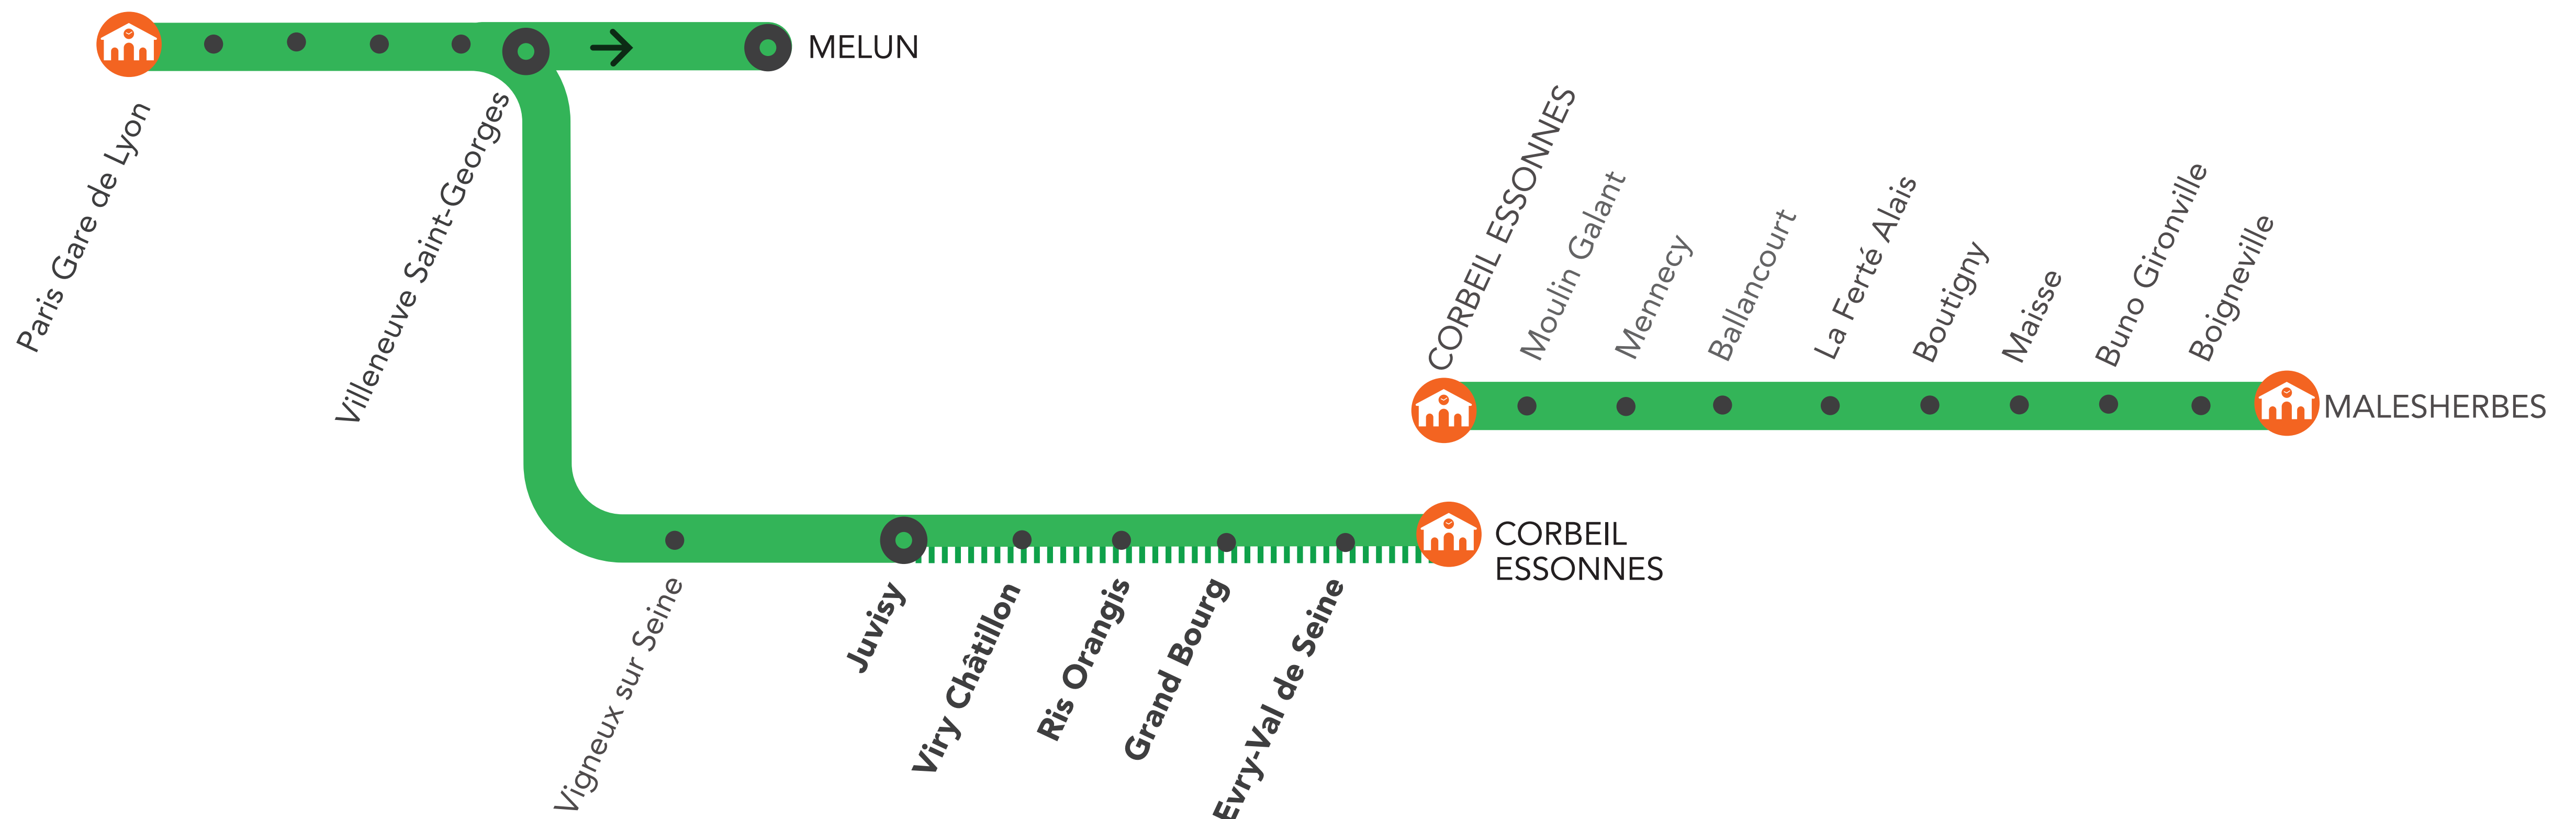

INFO TRAVAUX

MODIFICATIONS DE DESSERTES MOINS DE TRAINS ENTRE JUVISY ET MALESHERBES

DU LUNDI 20 JUILLET AU VENDREDI 14 AOÛT

JUILLET

20

AOÛT

au

14

+ D'INFORMATION

- sur l'assistant (Appli) SNCF
- sur [transilien.com](https://www.transilien.com)
- sur maligneD.transilien.com
- en gare
- sur [@RERD_SNCF](https://twitter.com/RERD_SNCF)

Portion de
ligne fermée

Moins de trains

Origine du train

MODIFICATIONS DE DESSERTES MOINS DE TRAINS MODIFICATION HORAIRES ENTRE JUVISY ET MALESHERBES

DU LUNDI 27 AU VENDREDI 31 JUILLET

Corbeil Essonnes ➔ **Malesherbes**

- Les trains en direction de Malesherbes sont au départ de Corbeil Essonnes.
- Trains origine Corbeil Essonnes - terminus Malesherbes.
- Moins de trains en circulation entre Corbeil Essonnes et Malesherbes.
- Modifications horaires des trains entre Corbeil Essonnes et Malesherbes.

MODIFICATIONS DE DESSERTES MOINS DE TRAINS MODIFICATION HORAIRES ENTRE JUVISY ET MALESHERBES

SAMEDI 1^{ER} AOÛT

Corbeil Essonnes ➔ Malesherbes

- Les trains en direction de Malesherbes sont au départ de Corbeil Essonnes.
- Trains origine Corbeil Essonnes - terminus Malesherbes.
- Moins de trains en circulation entre Corbeil Essonnes et Malesherbes.
- Modifications horaires des trains entre Corbeil Essonnes et Malesherbes.