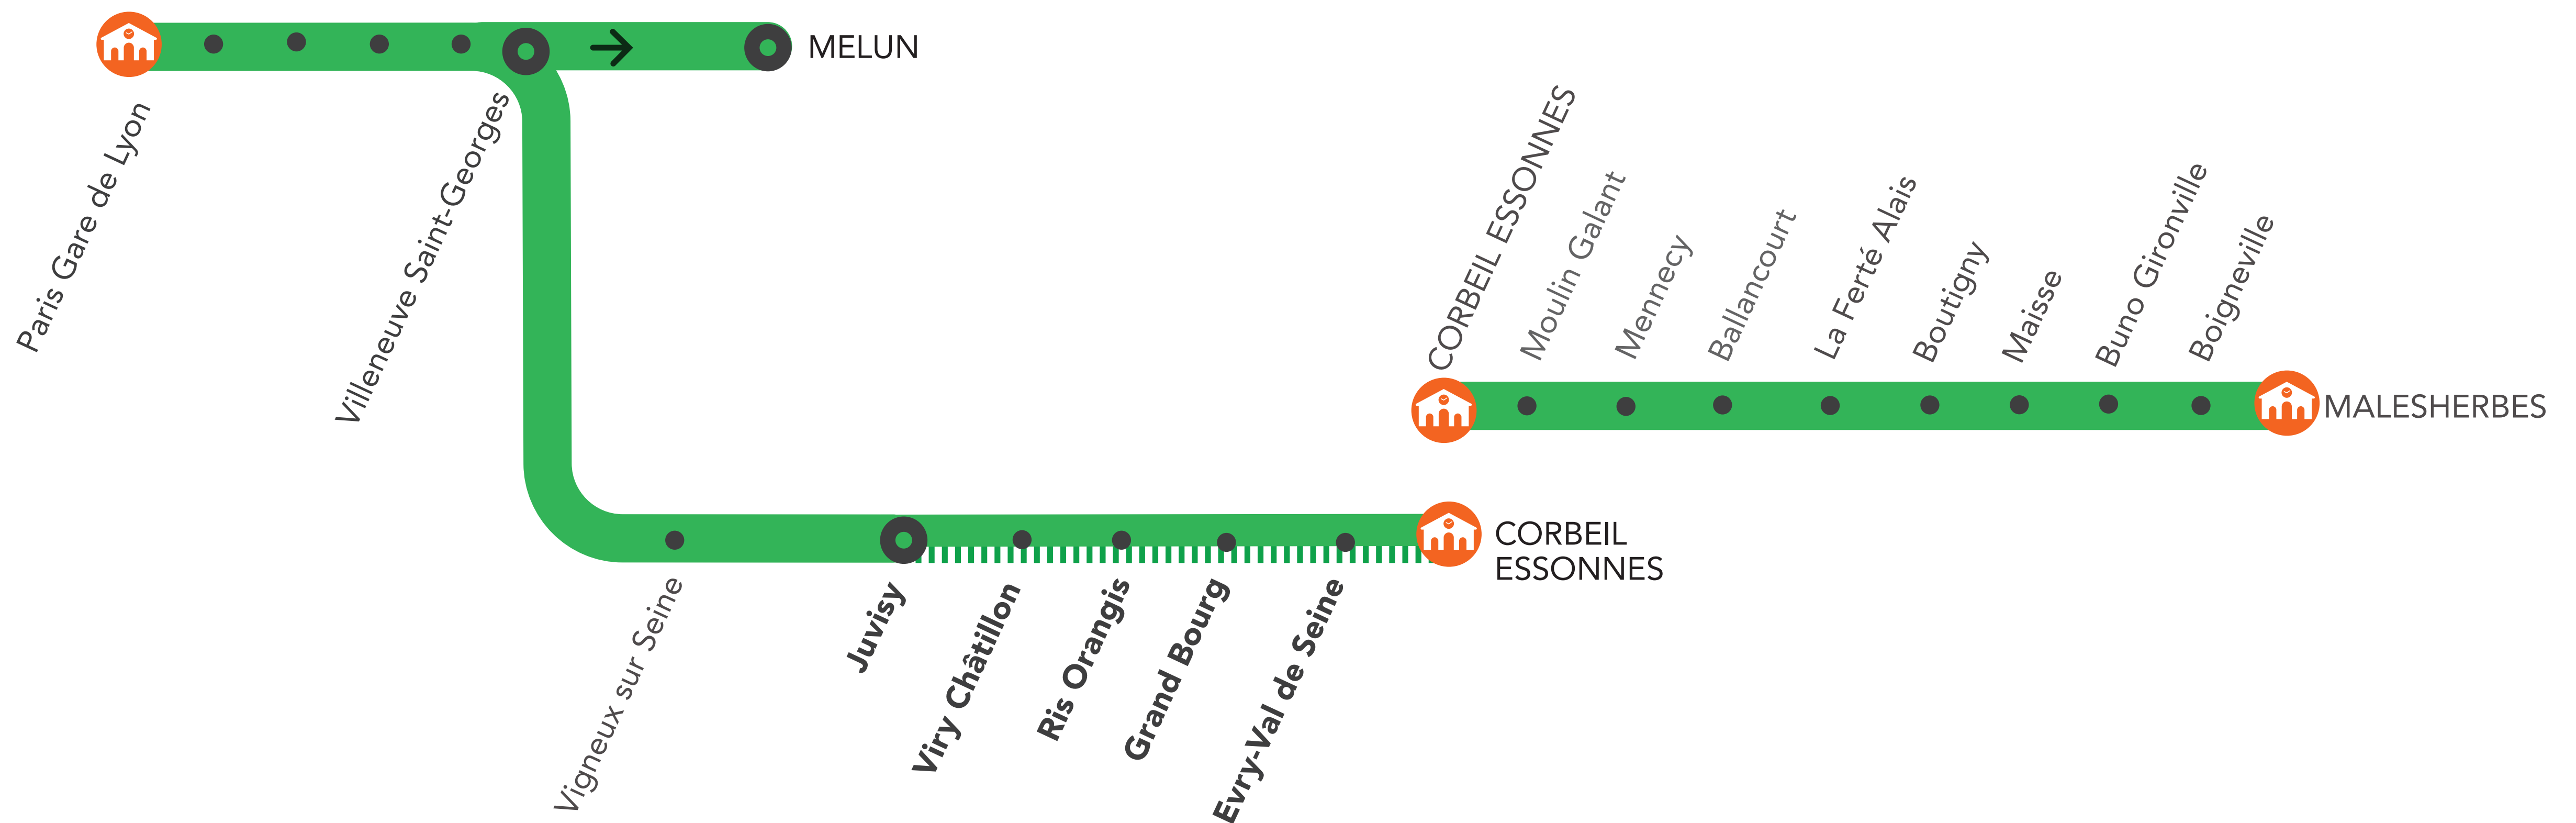

INFO TRAVAUX

MODIFICATIONS DE DESSERTES MOINS DE TRAINS ENTRE JUVISY ET MALESHERBES

DU LUNDI 20 JUILLET AU VENDREDI 14 AOÛT

JUILLET

20 AOÛT
au
14

+ D'INFORMATION

- sur l'assistant (Appli) SNCF
- sur [transilien.com](https://www.transilien.com)
- sur maligneD.transilien.com
- en gare
- sur [@RERD_SNCF](https://twitter.com/RERD_SNCF)

Portion de
ligne fermée

Moins de trains

Origine du train

MODIFICATIONS DE DESSERTES MOINS DE TRAINS MODIFICATION HORAIRE ENTRE JUVISY ET MALESHERBES

DU LUNDI 3 AU VENDREDI 7 AOÛT

Corbeil Essonnes ➔ Malesherbes

- Les trains en direction de Malesherbes sont au départ de Corbeil Essonnes.
- Trains origine Corbeil Essonnes - terminus Malesherbes.
- Moins de trains en circulation entre Corbeil Essonnes et Malesherbes.
- Modifications horaires des trains entre Corbeil Essonnes et Malesherbes.

MODIFICATIONS DE DESSERTES MOINS DE TRAINS MODIFICATION HORAIRES ENTRE JUVISY ET MALESHERBES

DU LUNDI 3 AU VENDREDI 7 AOÛT

Malesherbes ➔ Corbeil Essonnes

- Les trains en direction de Juvisy ou Paris Gare de Lyon sont au départ de Corbeil Essonnes.
- Trains origine Malesherbes - terminus Corbeil Essonnes.
- Moins de trains en circulation entre Malesherbes et Corbeil Essonnes.
- Modifications horaires des trains entre Malesherbes et Corbeil Essonnes.