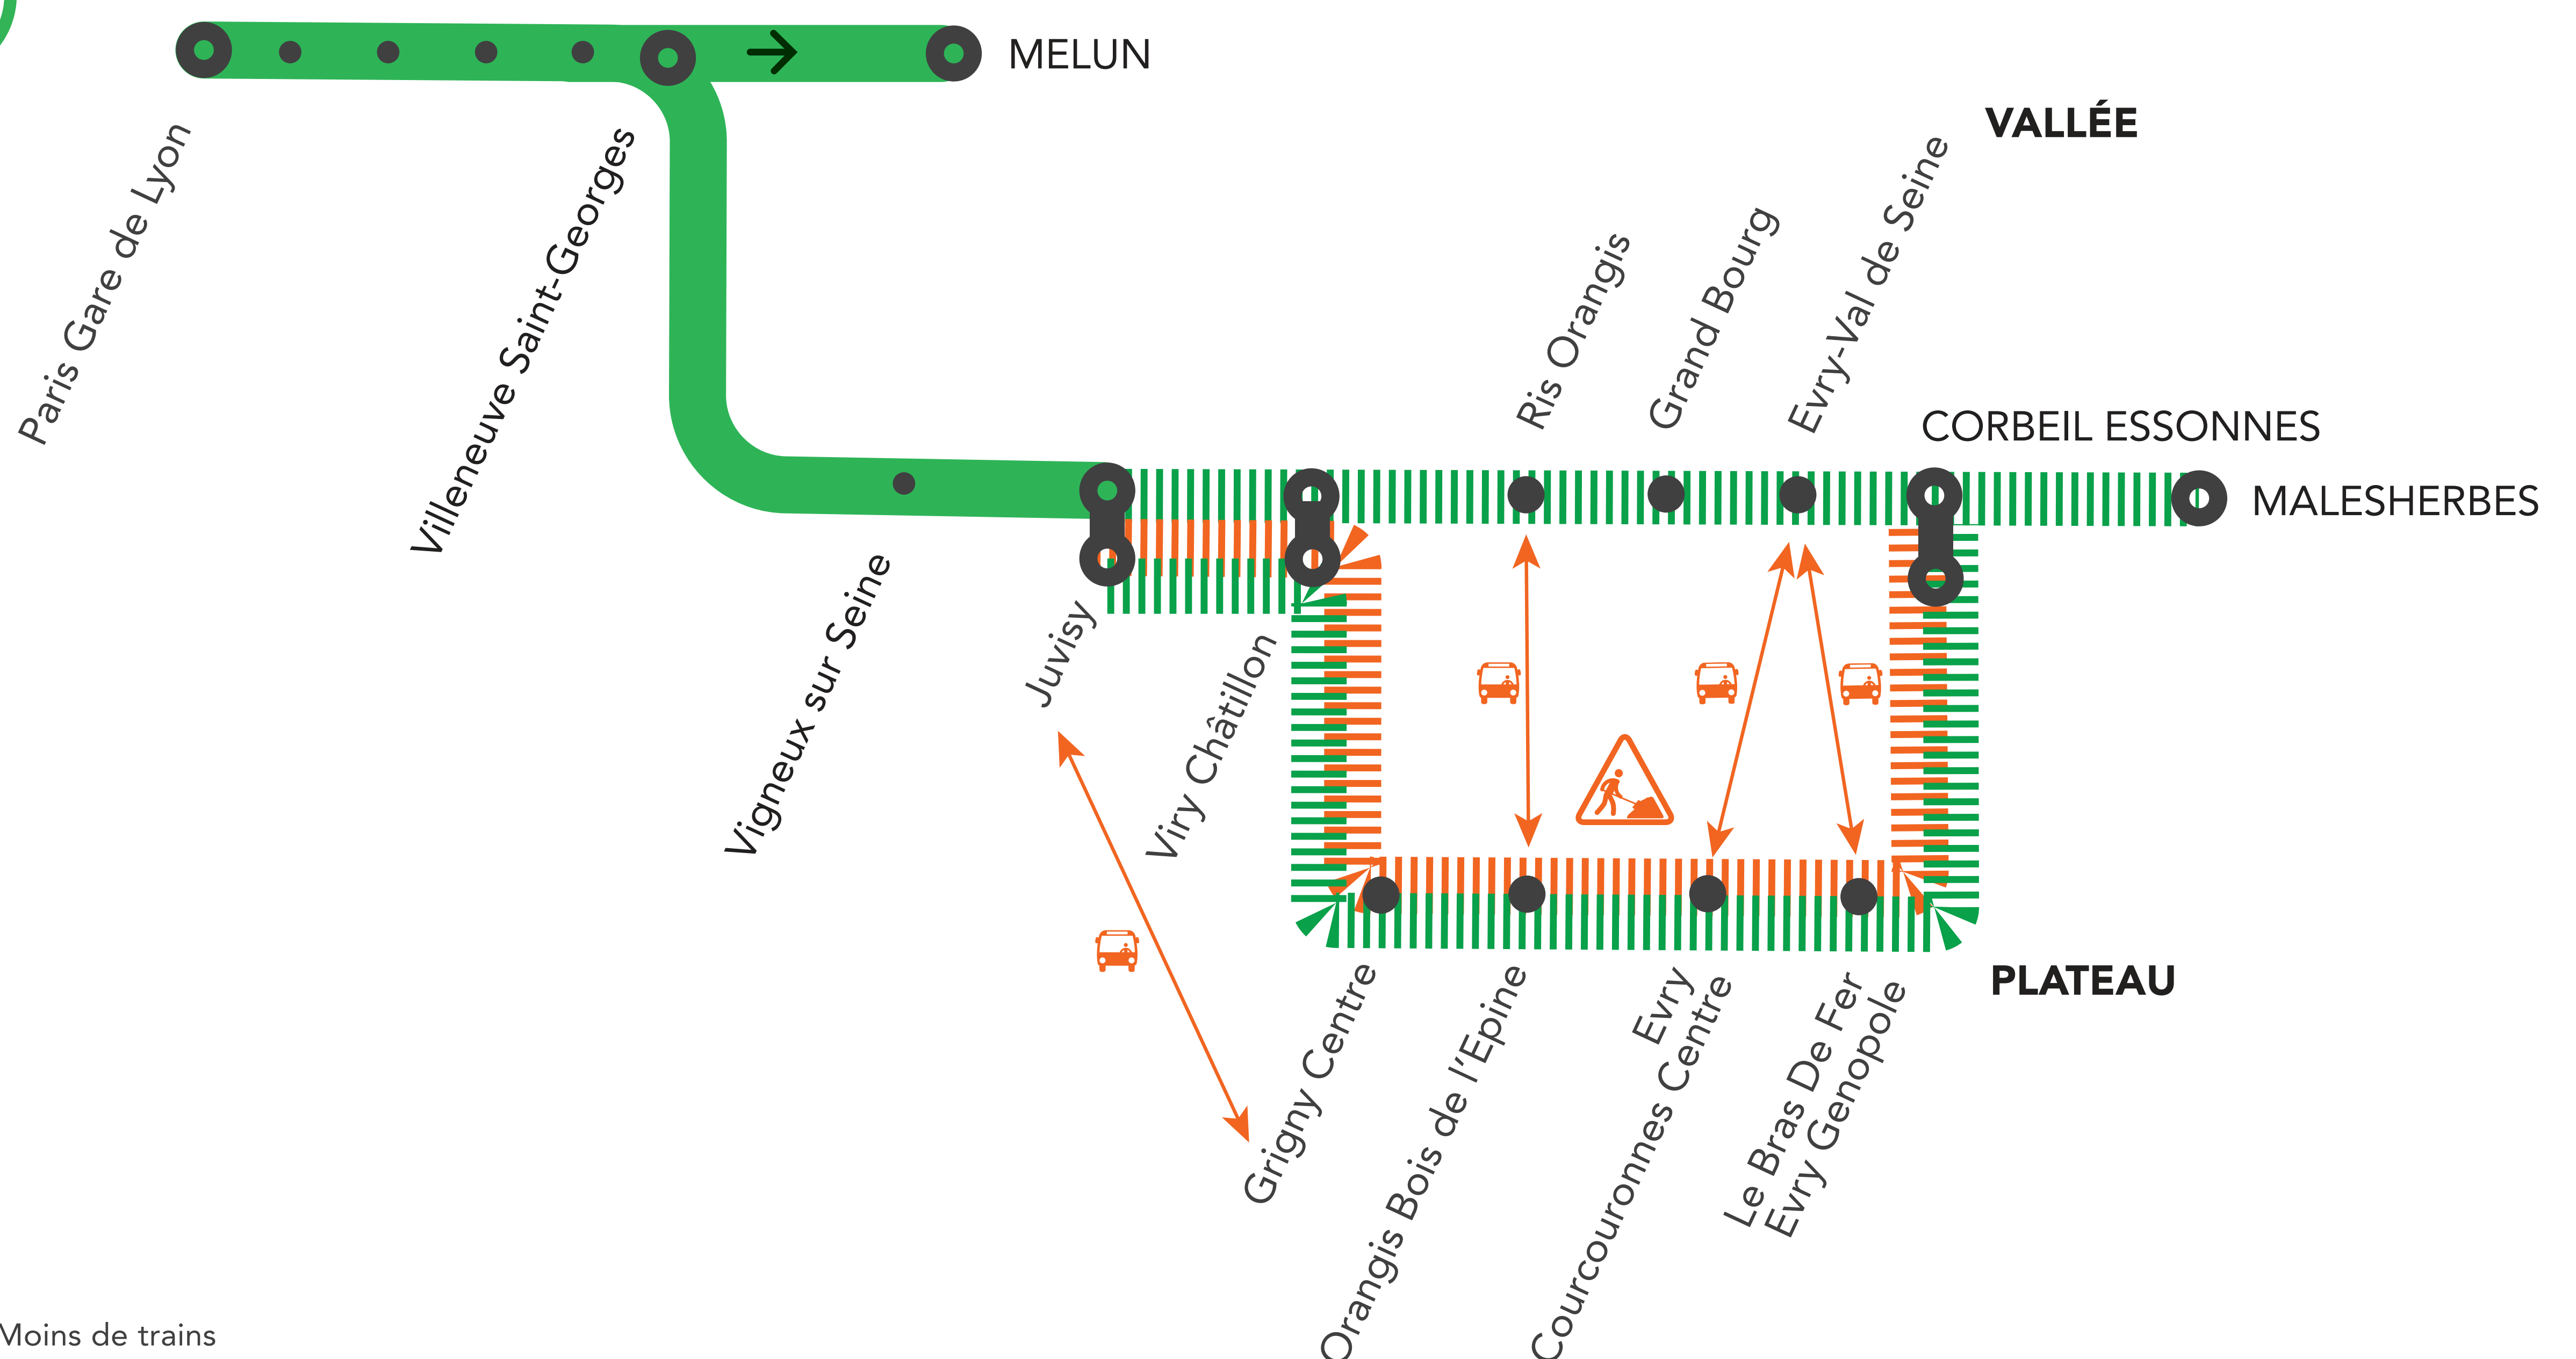

INFO TRAVAUX

MOINS DE TRAINS MODIFICATIONS DE DESSERTES MODIFICATIONS HORAIRES ENTRE PARIS GARE DE LYON ET CORBEIL ESSONNES DU LUNDI 27 JUILLET AU VENDREDI 14 AOÛT

JUILLET

27

AOÛT

au

14

+ D'INFORMATION

- sur l'assistant (Appli) SNCF
- sur [transilien.com](https://www.transilien.com)
- sur maligneD.transilien.com
- en gare
- sur [@RERD_SNCF](https://twitter.com/RERD_SNCF)

Moins de trains

Portion de ligne fermée :

- Sens Paris > Corbeil Essonnes via Plateau ligne fermée du premier train du matin jusqu'à 16h et de 19h jusqu'au dernier train du soir
- Sens Paris > Corbeil Essonnes trains en circulation via Plateau de 16h à 19h40 au départ de Paris
- Sens Corbeil Essonnes > Paris via Plateau ligne fermée à partir de 9h jusqu'au dernier train du soir
- Sens Corbeil Essonnes > Paris trains en circulation via Plateau de 4h44 à 8h49

Bus de remplacement

MOINS DE TRAINS
MODIFICATIONS DE DESSERTES
MODIFICATIONS HORAIRES
ENTRE PARIS GARE DE LYON ET CORBEIL ESSONNES

LIGNE D FERMÉE
ENTRE JUVISY ET CORBEIL ESSONNES VIA ÉVRY COURCOURONNES
DU 1^{ER} TRAIN DU MATIN JUSQU'À 16H
ET DE 19H JUSQU'AU DERNIER TRAIN