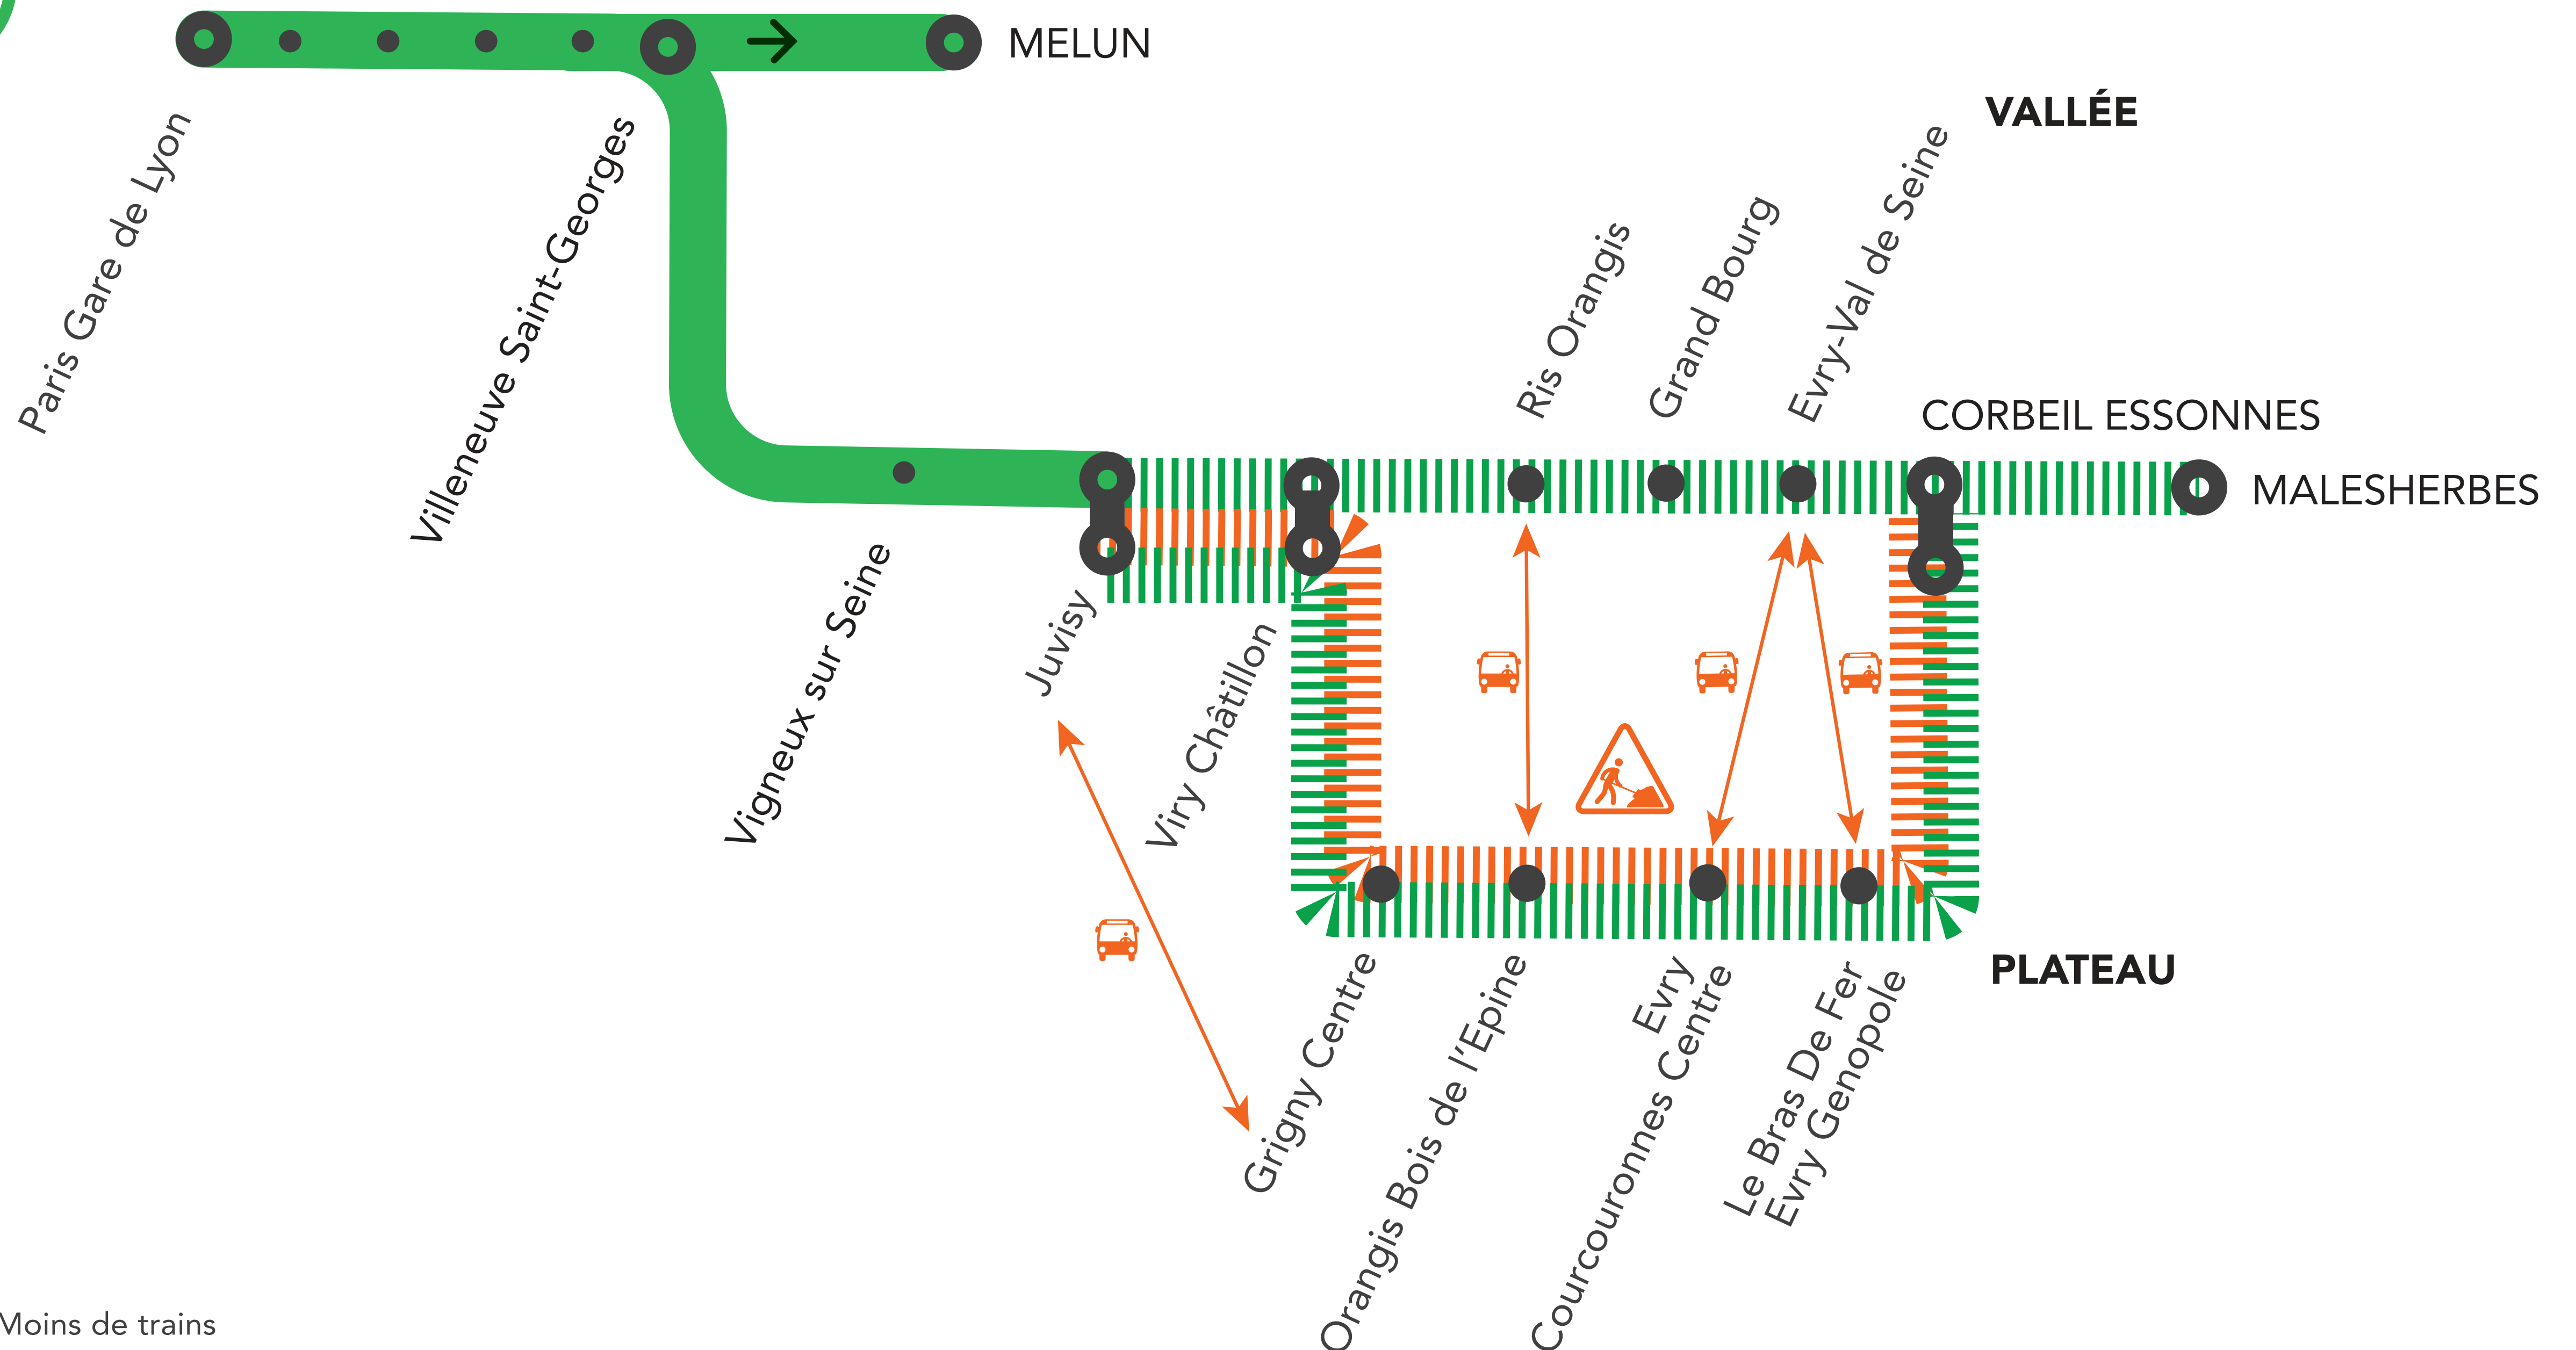

- sur l'assistant (Appli) SNCF
- sur transilien.com
- sur maligneD.transilien.com
- en gare
- sur [@RERD_SNCF](https://twitter.com/RERD_SNCF)

Moins de trains

Portion de ligne fermée :

- Sens Paris > Corbeil Essonnes via Plateau ligne fermée du premier train du matin jusqu'à 16h et de 19h jusqu'au dernier train du soir
- Sens Paris > Corbeil Essonnes trains en circulation via Plateau de 16h à 19h40 au départ de Paris
- Sens Corbeil Essonnes > Paris via Plateau ligne fermée à partir de 9h jusqu'au dernier train du soir
- Sens Corbeil Essonnes > Paris trains en circulation via Plateau de 4h44 à 8h49