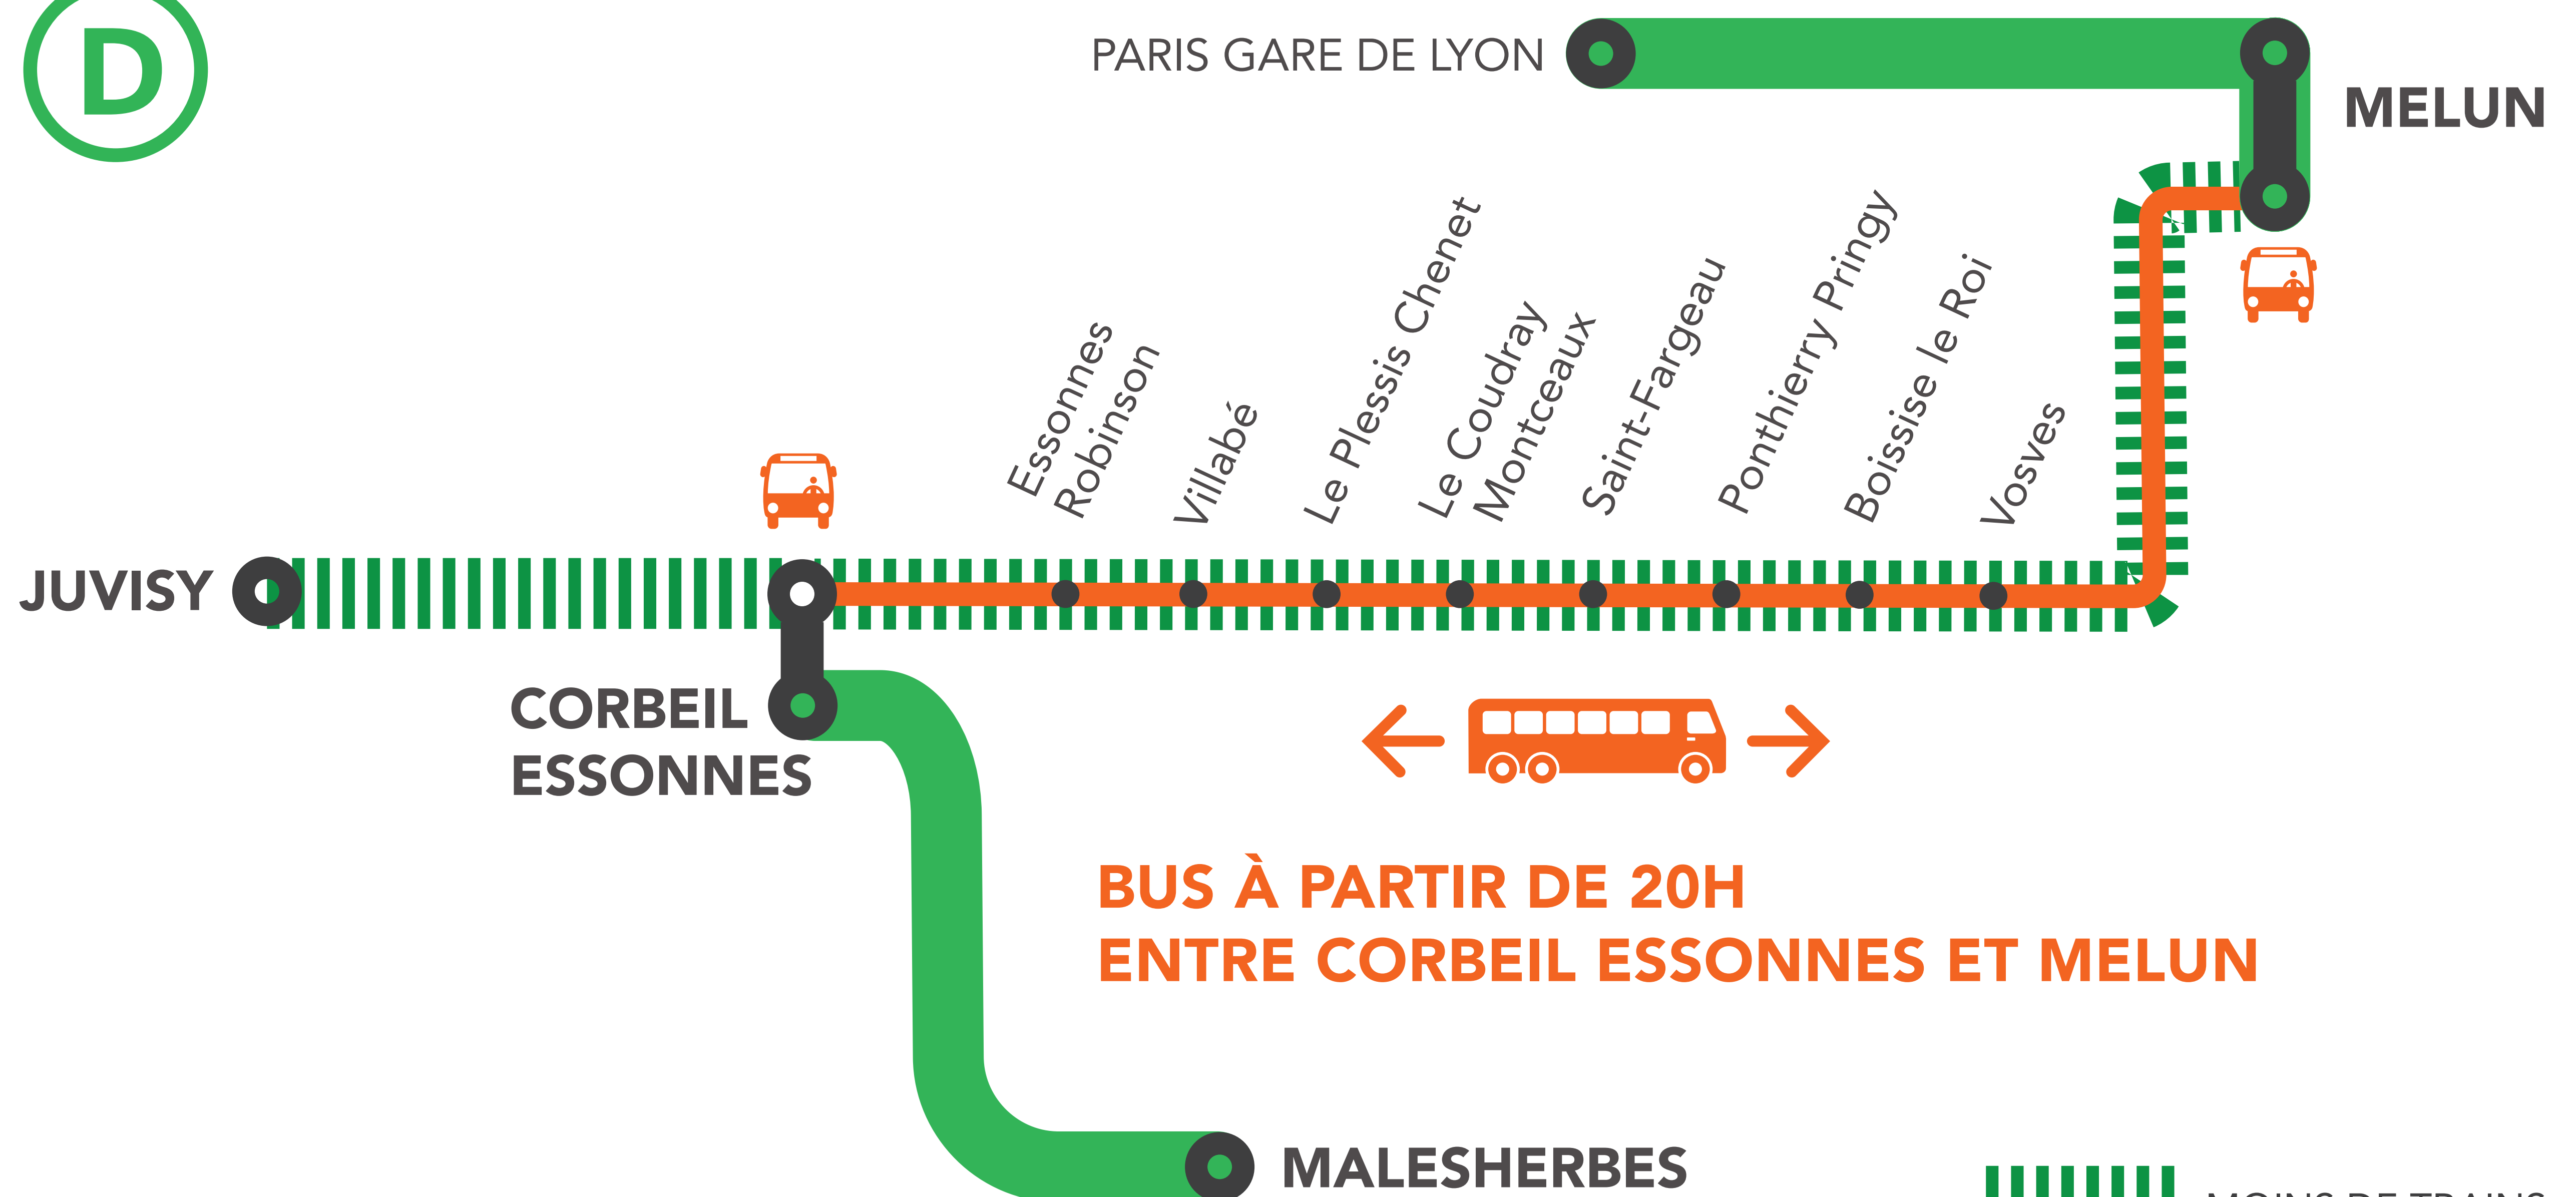

MOINS DE TRAINS MODIFICATIONS HORAIRES ENTRE CORBEIL ESSONNES ET MELUN VIA LITTORAL

AUCUN TRAIN ENTRE CORBEIL ESSONNES ET MELUN VIA LITTORAL À PARTIR DE 20H

DU LUNDI AU VENDREDI

JUILLET

20 AOÛT
au 28

+ D'INFORMATION

- sur l'assistant (Appli) SNCF
- sur [transilien.com](https://www.transilien.com)
- sur maligneD.transilien.com
- en gare
- sur [@RERD_SNCF](https://twitter.com/RERD_SNCF)

MOINS DE TRAINS MODIFICATIONS HORAIRES DE MELUN VIA LITTORAL À CORBEIL ESSONNES

AUCUN TRAIN DE MELUN VIA LITTORAL À CORBEIL ESSONNES À PARTIR DE 19H

DU LUNDI 20 AU VENDREDI 24 JUILLET

Melun via Littoral  Corbeil Essonnes

	RWSA	RHSA	RWSA	RHSA	RWSA	RWSA	RWSA
MELUN	6:11	7:11	8:11	9:56	11:05	12:05	13:05
VOSVES	-	7:16	8:16	10:01	-	12:10	-
BOISSISE LE ROI	6:18	7:19	8:19	10:04	11:12	12:13	13:12
PONTHIERRY PRINGY	6:21	7:22	21:20	10:07	11:15	12:16	13:15
SAINT FARGEAU	6:25	7:26	8:26	10:11	11:19	12:20	13:19
COUDRAY MONTCEAUX	6:29	7:30	8:30	10:15	11:23	12:24	13:23
PLESSIS CHENET IBM	6:31	-	-	-	11:25	-	13:25
VILLABE	6:34	7:34	8:34	10:19	11:28	12:28	13:28
ESSONNES ROBINSON	6:39	7:39	8:39	10:24	11:33	12:33	13:33
CORBEIL ESSONNES	6:41	7:41	8:41	10:26	11:35	12:35	13:35

MOINS DE TRAINS MODIFICATIONS HORAIRES DE CORBEIL ESSONNES À MELUN VIA LITTORAL

AUCUN TRAIN DE CORBEIL ESSONNES À MELUN VIA LITTORAL À PARTIR DE 20H

DU LUNDI 20 AU VENDREDI 24 JUILLET

Corbeil Essonnes  Melun via Littoral