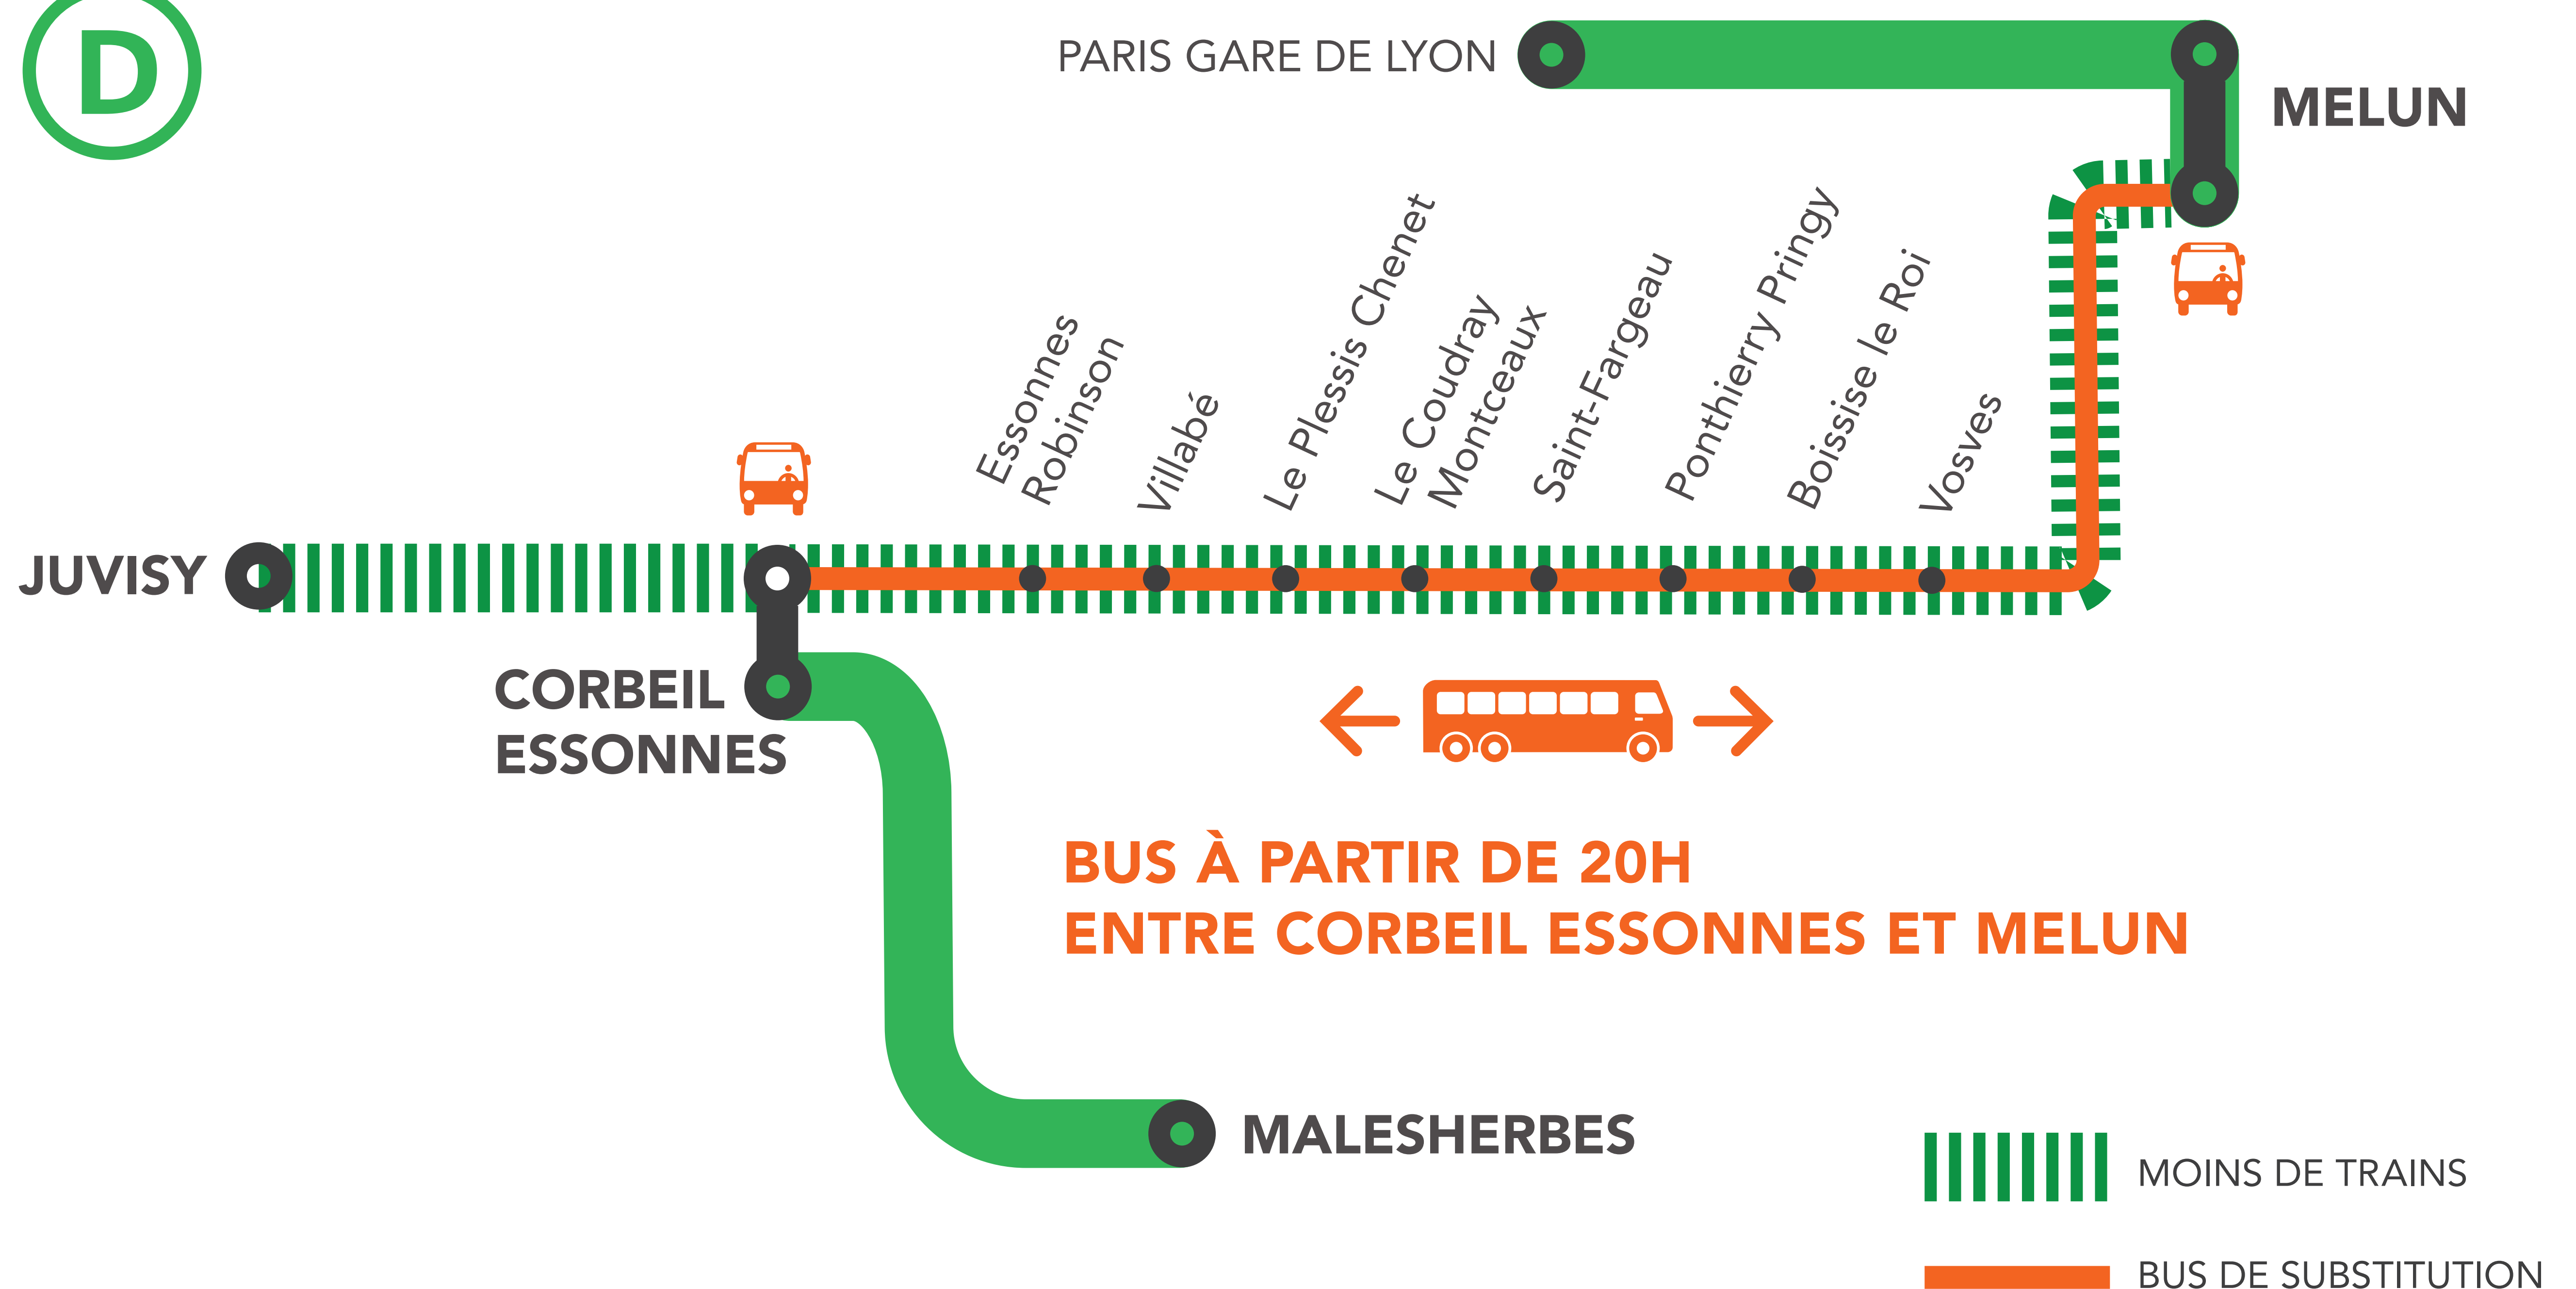

## MOINS DE TRAINS MODIFICATIONS HORAIRES ENTRE CORBEIL ESSONNES ET MELUN VIA LITTORAL

## AUCUN TRAIN ENTRE CORBEIL ESSONNES ET MELUN VIA LITTORAL À PARTIR DE 20H

## DU LUNDI AU VENDREDI

JUILLET

20 AOÛT  
au 28

# MOINS DE TRAINS MODIFICATIONS HORAIRES DE MELUN VIA LITTORAL À CORBEIL ESSONNES