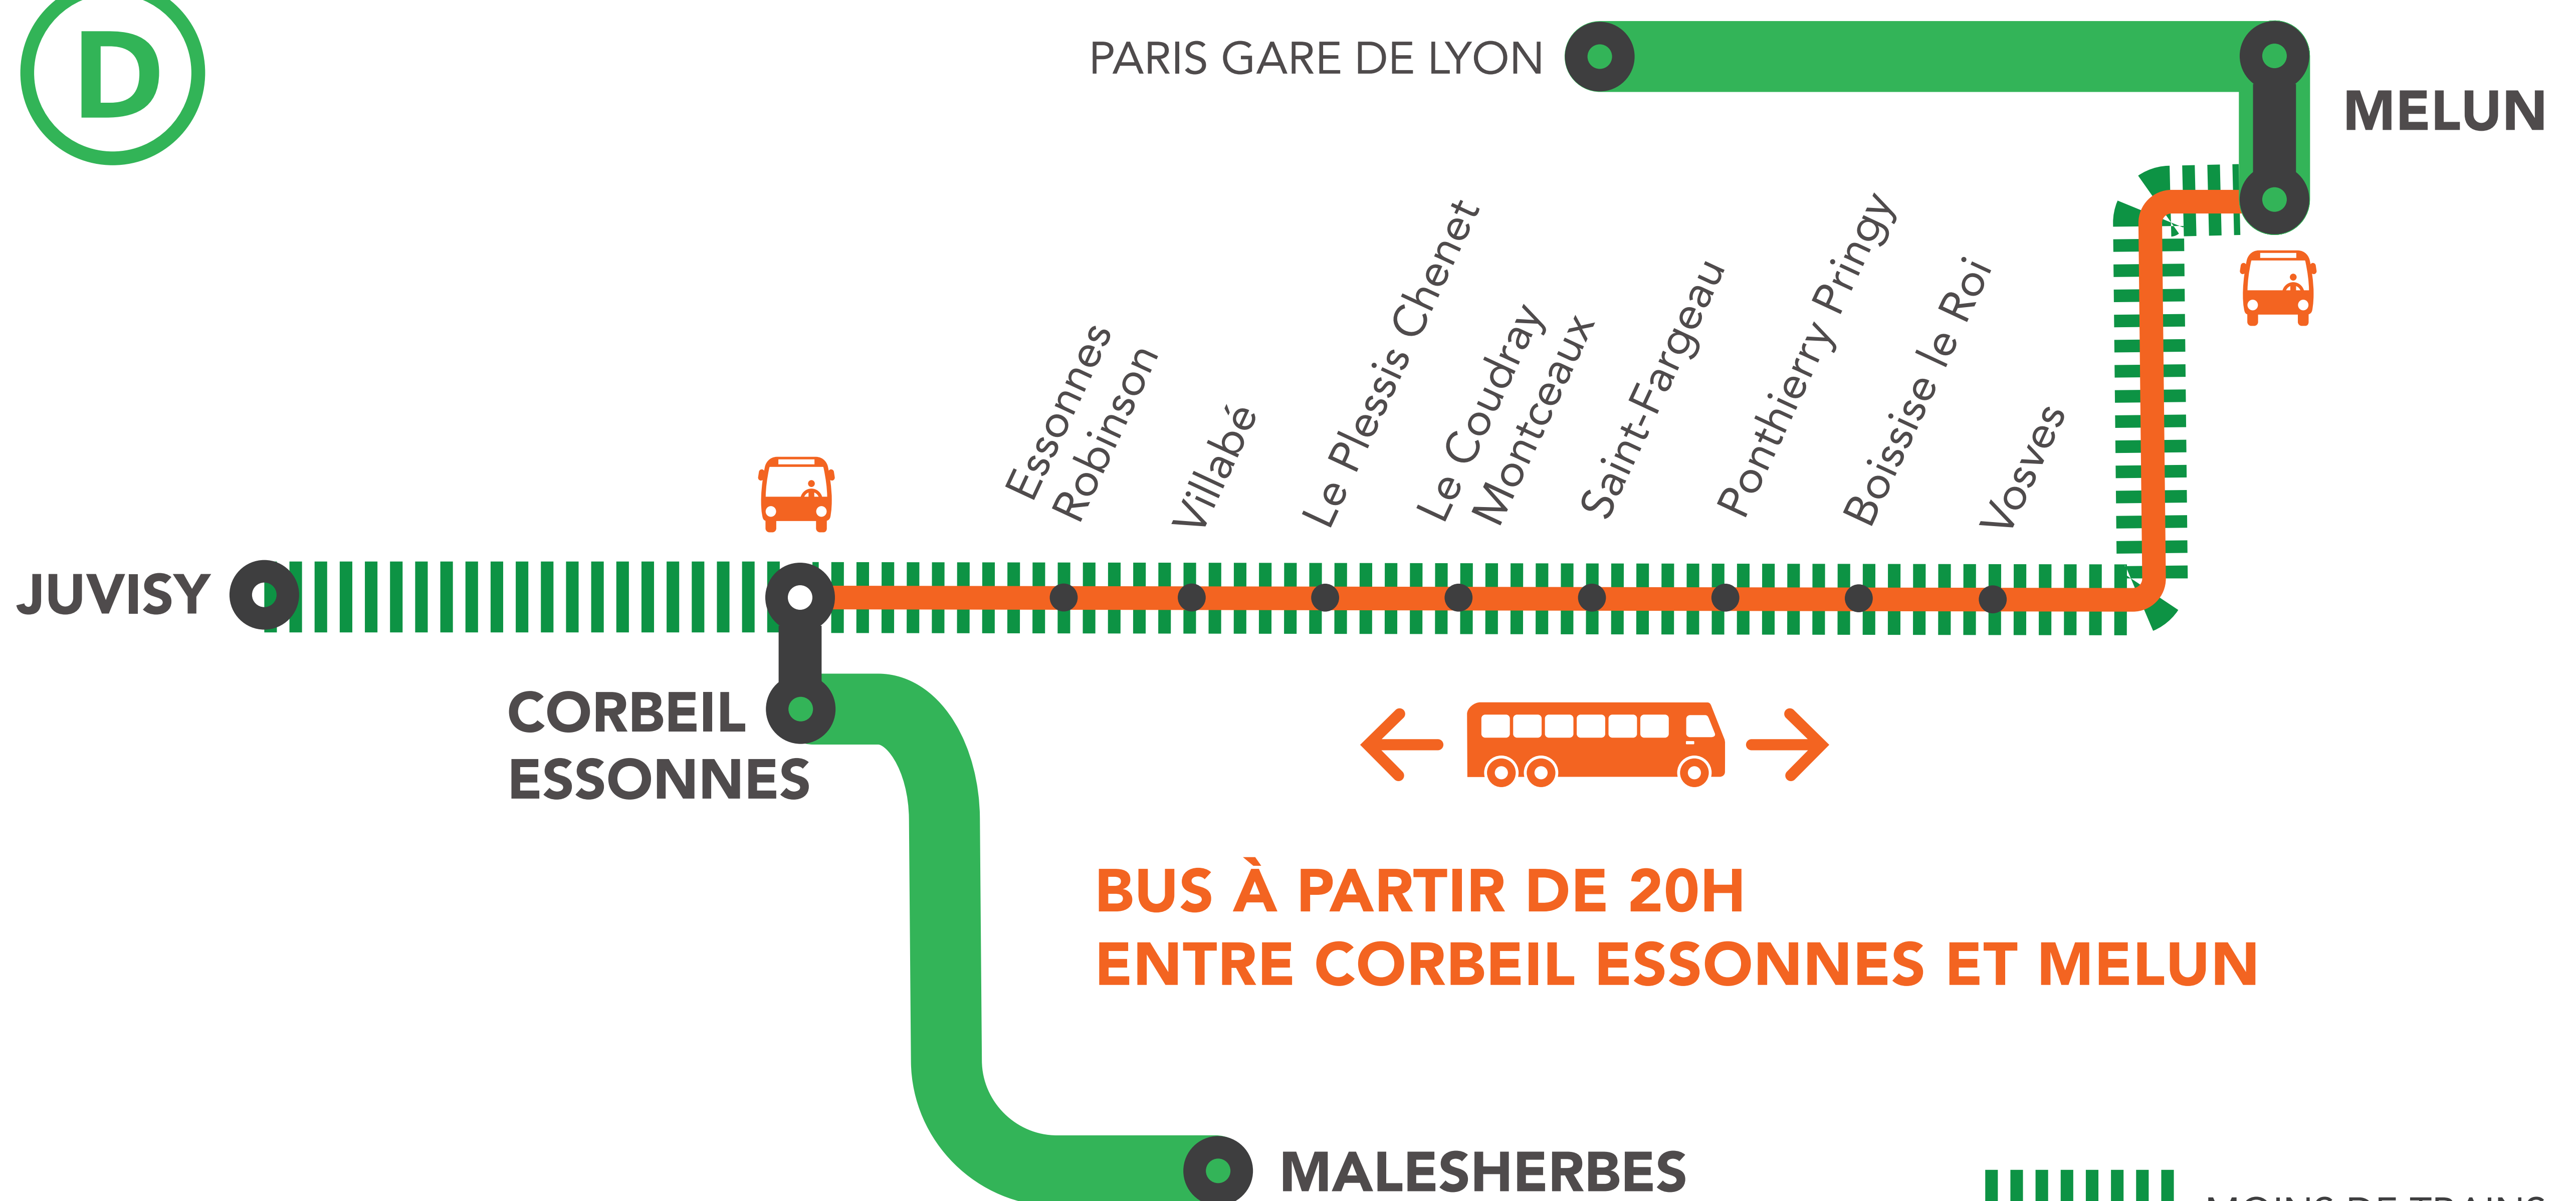

INFO TRAVAUX

MOINS DE TRAINS MODIFICATIONS HORAIRES ENTRE CORBEIL ESSONNES ET MELUN VIA LITTORAL

AUCUN TRAIN ENTRE CORBEIL ESSONNES ET MELUN VIA LITTORAL À PARTIR DE 20H

DU LUNDI AU VENDREDI

JUILLET

20 AOÛT
au 28

+ D'INFORMATION

- sur l'assistant (Appli) SNCF
- sur transilien.com
- sur maligneD.transilien.com
- en gare
- sur @RERD_SNCF