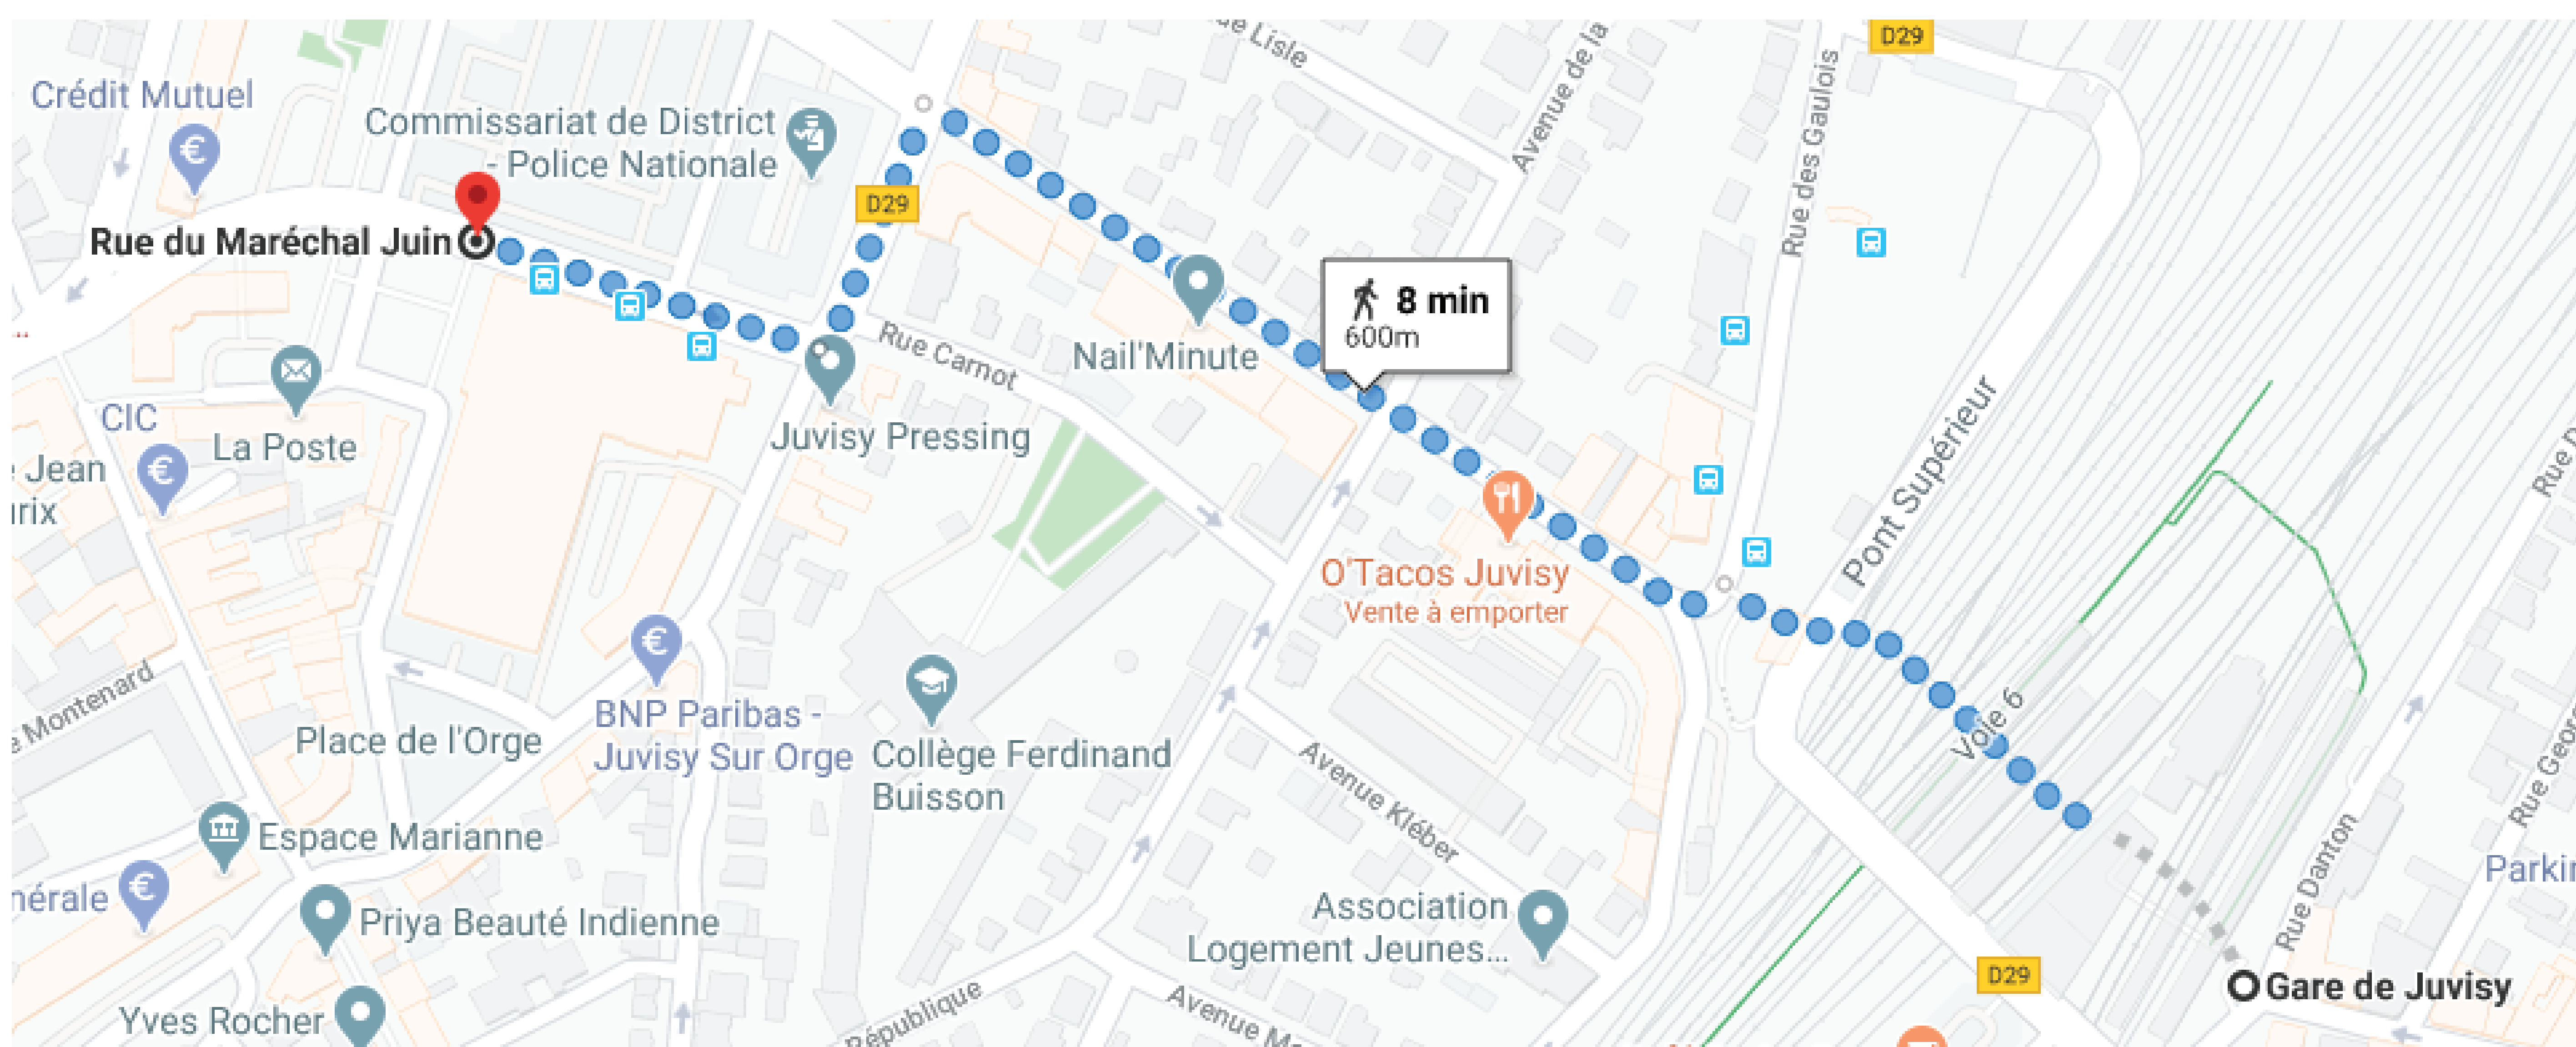

## GARE DE JUVISY

À partir du 29 juin 2020, le lieu de prise en charge des bus de substitution sera modifié\*. Veuillez vous référer au plan ci-dessous.

\* Pour emprunter les bus de substitution, dirigez-vous rue du Maréchal Juin au niveau de l'arrêt de bus « Marché de Juvisy »