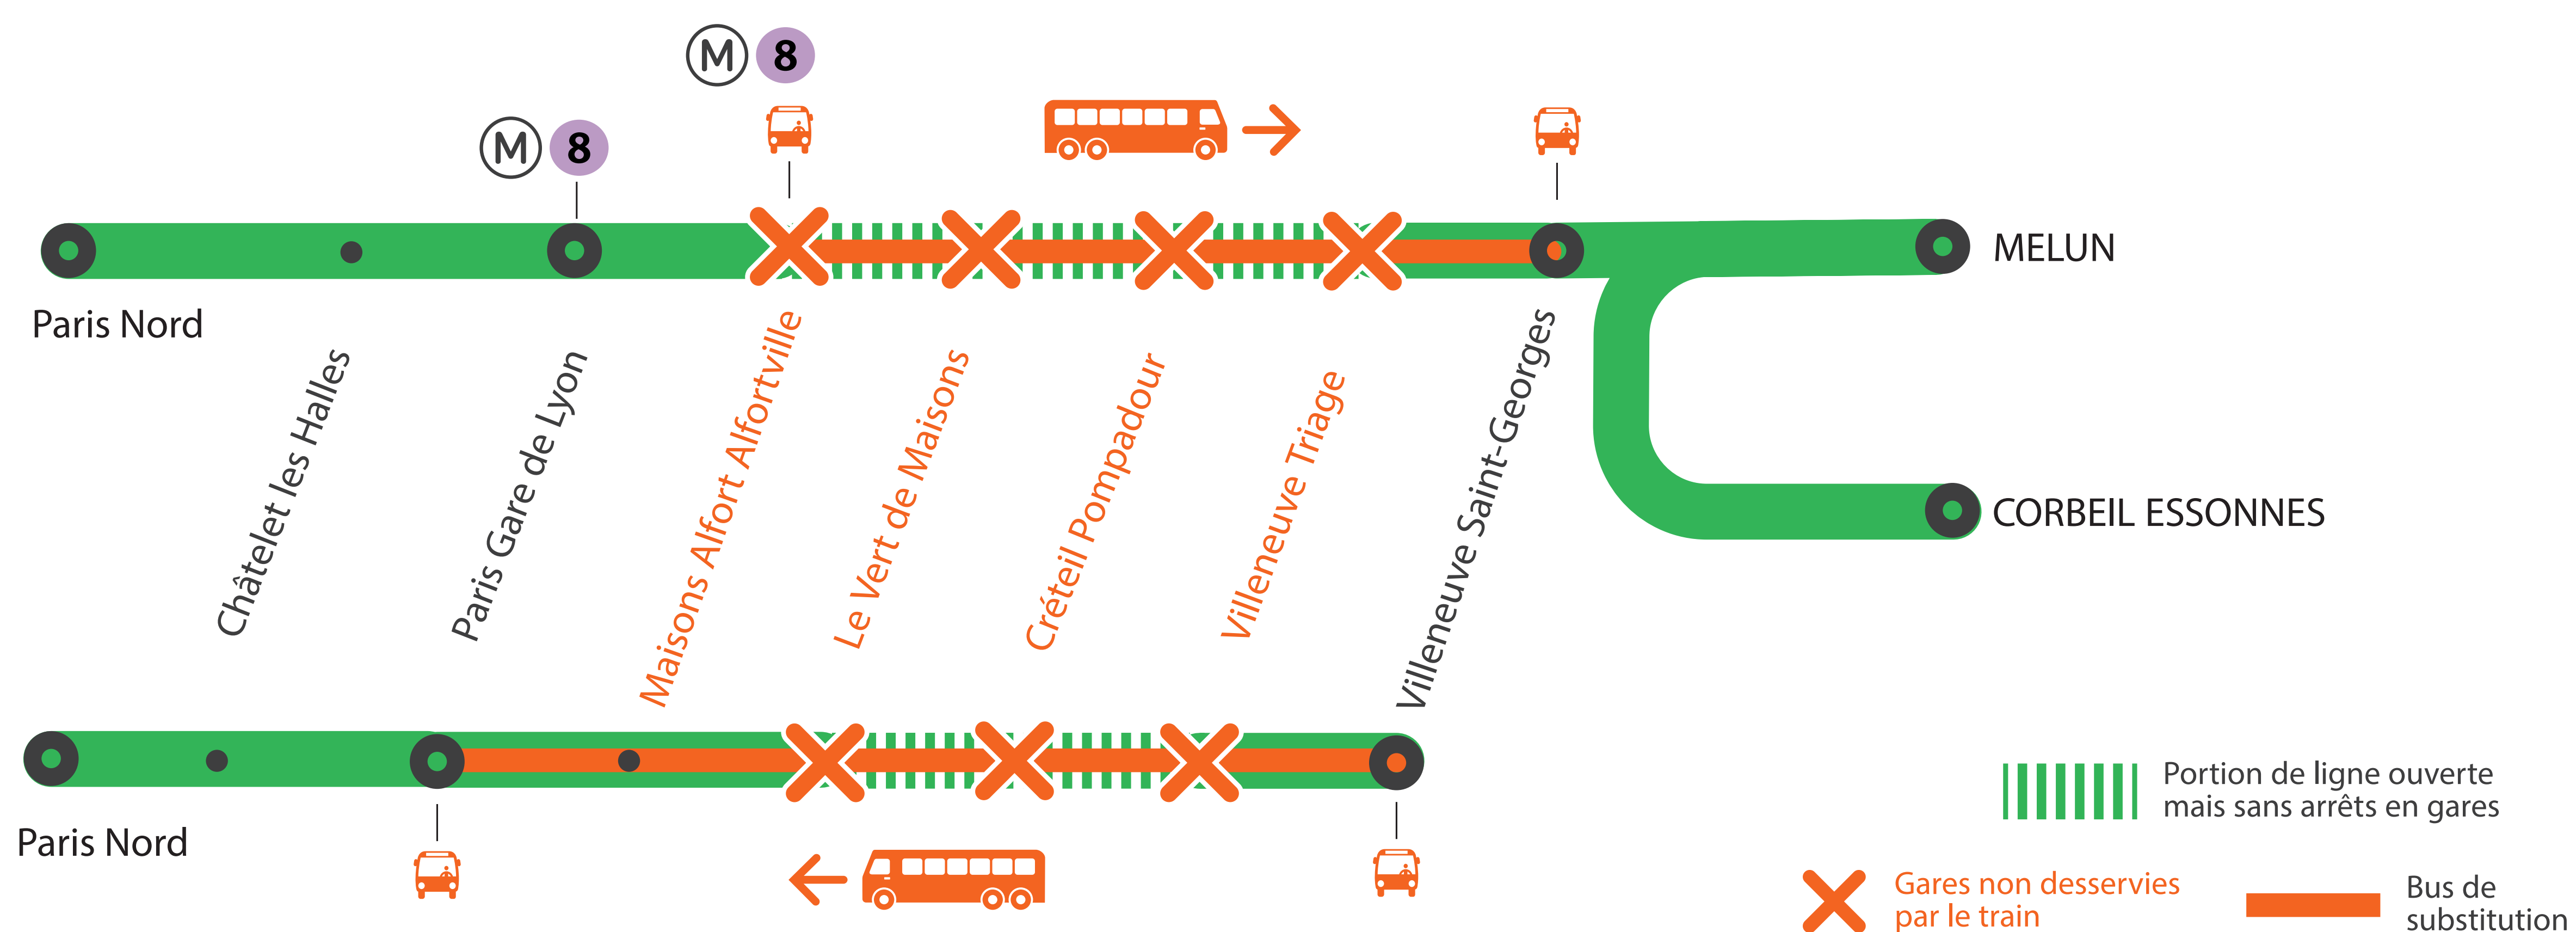

INFO TRAVAUX

WEEK
END

MOINS DE TRAINS ENTRE PARIS GARE DE LYON ET VILLENEUVE-ST-GEORGES SAMEDI & DIMANCHE

GARES NON DESSERVIES* ENTRE PARIS GARE DE LYON ET VILLENEUVE ST GEORGES SAMEDI & DIMANCHE

- Depuis Paris Gare de Lyon pour se rendre en gare de Maisons Alfort prendre le métro ligne 8
- Depuis Paris Gare de Lyon pour vous rendre dans les gares entre Le Vert de Maisons et Villeneuve Triage, prendre un train au départ de Paris Gare de Lyon direct jusqu'à Villeneuve St Georges puis emprunter les bus de substitutions entre Villeneuve St Georges et Maisons Alfort.
- Depuis Maisons Alfort pour se rendre en gare de Villeneuve St George, prendre un train pour Paris Gare de Lyon et reprendre un train au départ de Paris Gare de Lyon direct jusqu'à Villeneuve St Georges.

JUILLET

11
et 12

+ D'INFORMATION

- ➔ sur l'assistant (Appli) SNCF
- ➔ sur transilien.com
- ➔ sur maligned.transilien.com
- ➔ en gare
- ➔ sur @RERD_SNCF

ALLONGEMENT DU TEMPS DE TRAJET

30 MINUTES