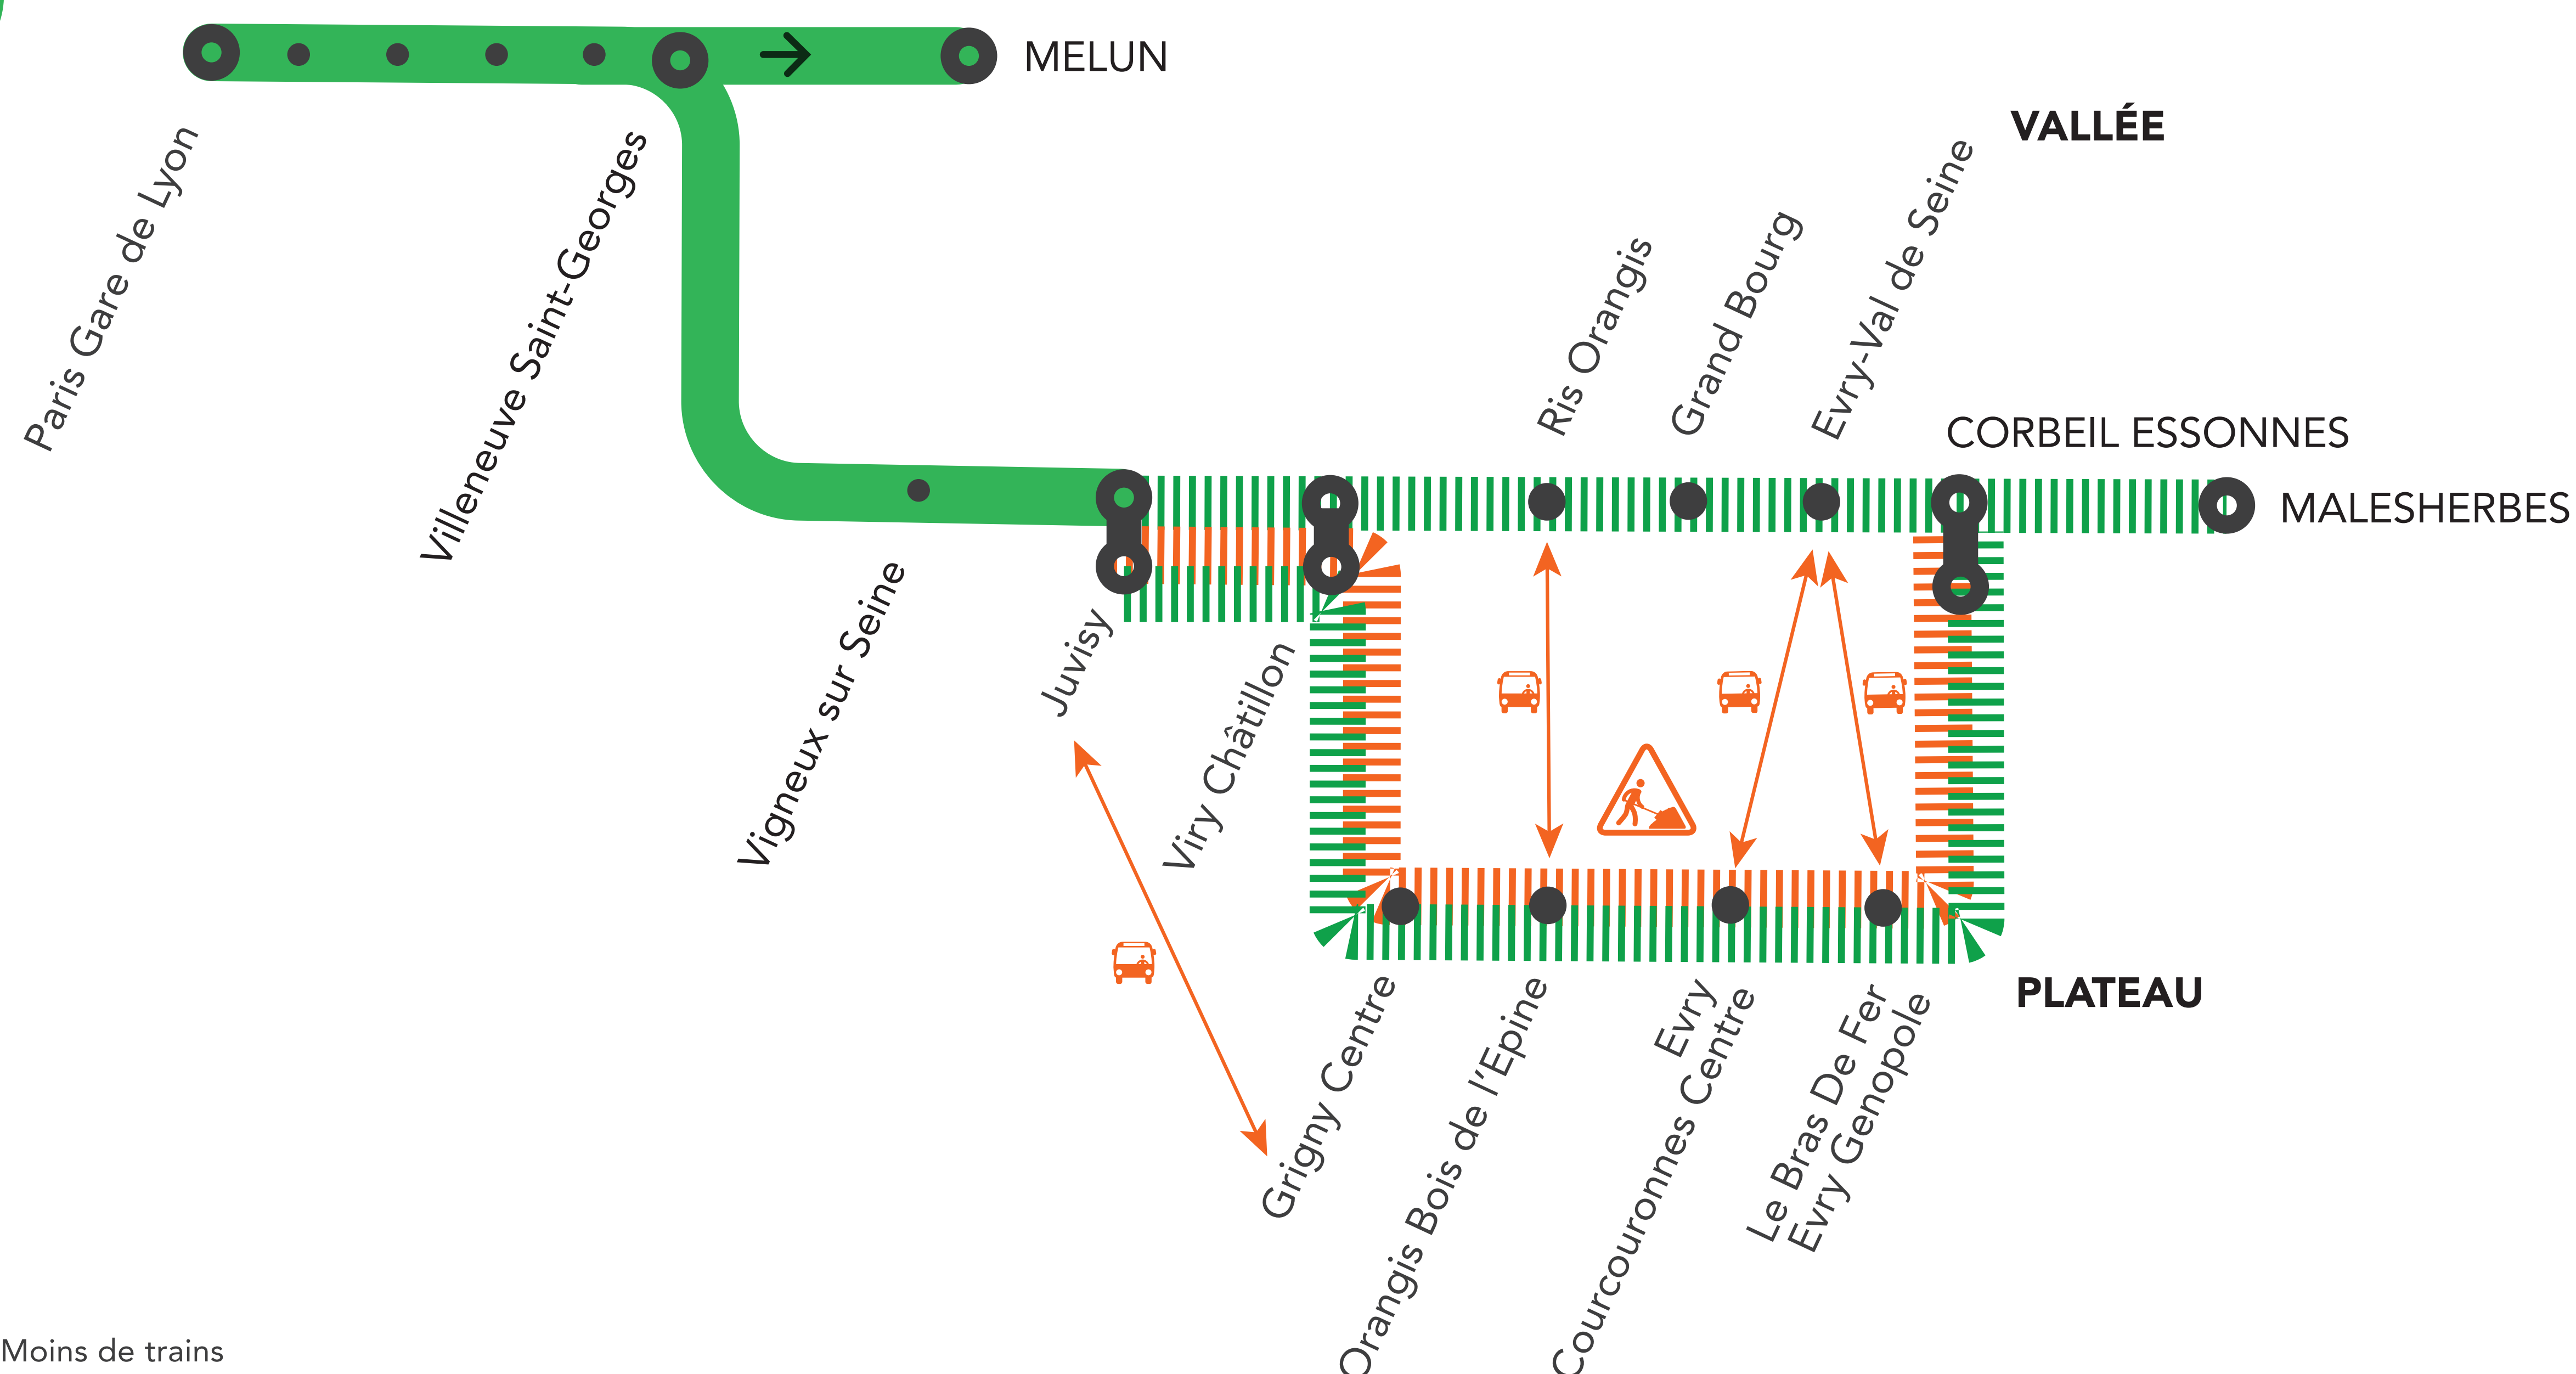

## MOINS DE TRAINS MODIFICATIONS DE DESSERTES MODIFICATIONS HORAIRES ENTRE PARIS GARE DE LYON ET CORBEIL ESSONNES DU LUNDI 27 JUILLET AU VENDREDI 14 AOÛT

JUILLET

27

AOÛT

au

14

Moins de trains

Portion de ligne fermée :

- Sens Paris > Corbeil Essonnes via Plateau ligne fermée du premier train du matin jusqu'à 16h et de 19h jusqu'au dernier train du soir
- Sens Paris > Corbeil Essonnes trains en circulation via Plateau de 16h à 19h40 au départ de Paris
- Sens Corbeil Essonnes > Paris via Plateau ligne fermée à partir de 9h jusqu'au dernier train du soir
- Sens Corbeil Essonnes > Paris trains en circulation via Plateau de 4h44 à 8h49

## LIGNE D FERMÉE ENTRE JUVISY ET CORBEIL ESSONNES VIA ÉVRY COURCOURONNES DU 1<sup>ER</sup> TRAIN DU MATIN JUSQU'À 16H ET DE 19H JUSQU'AU DERNIER TRAIN