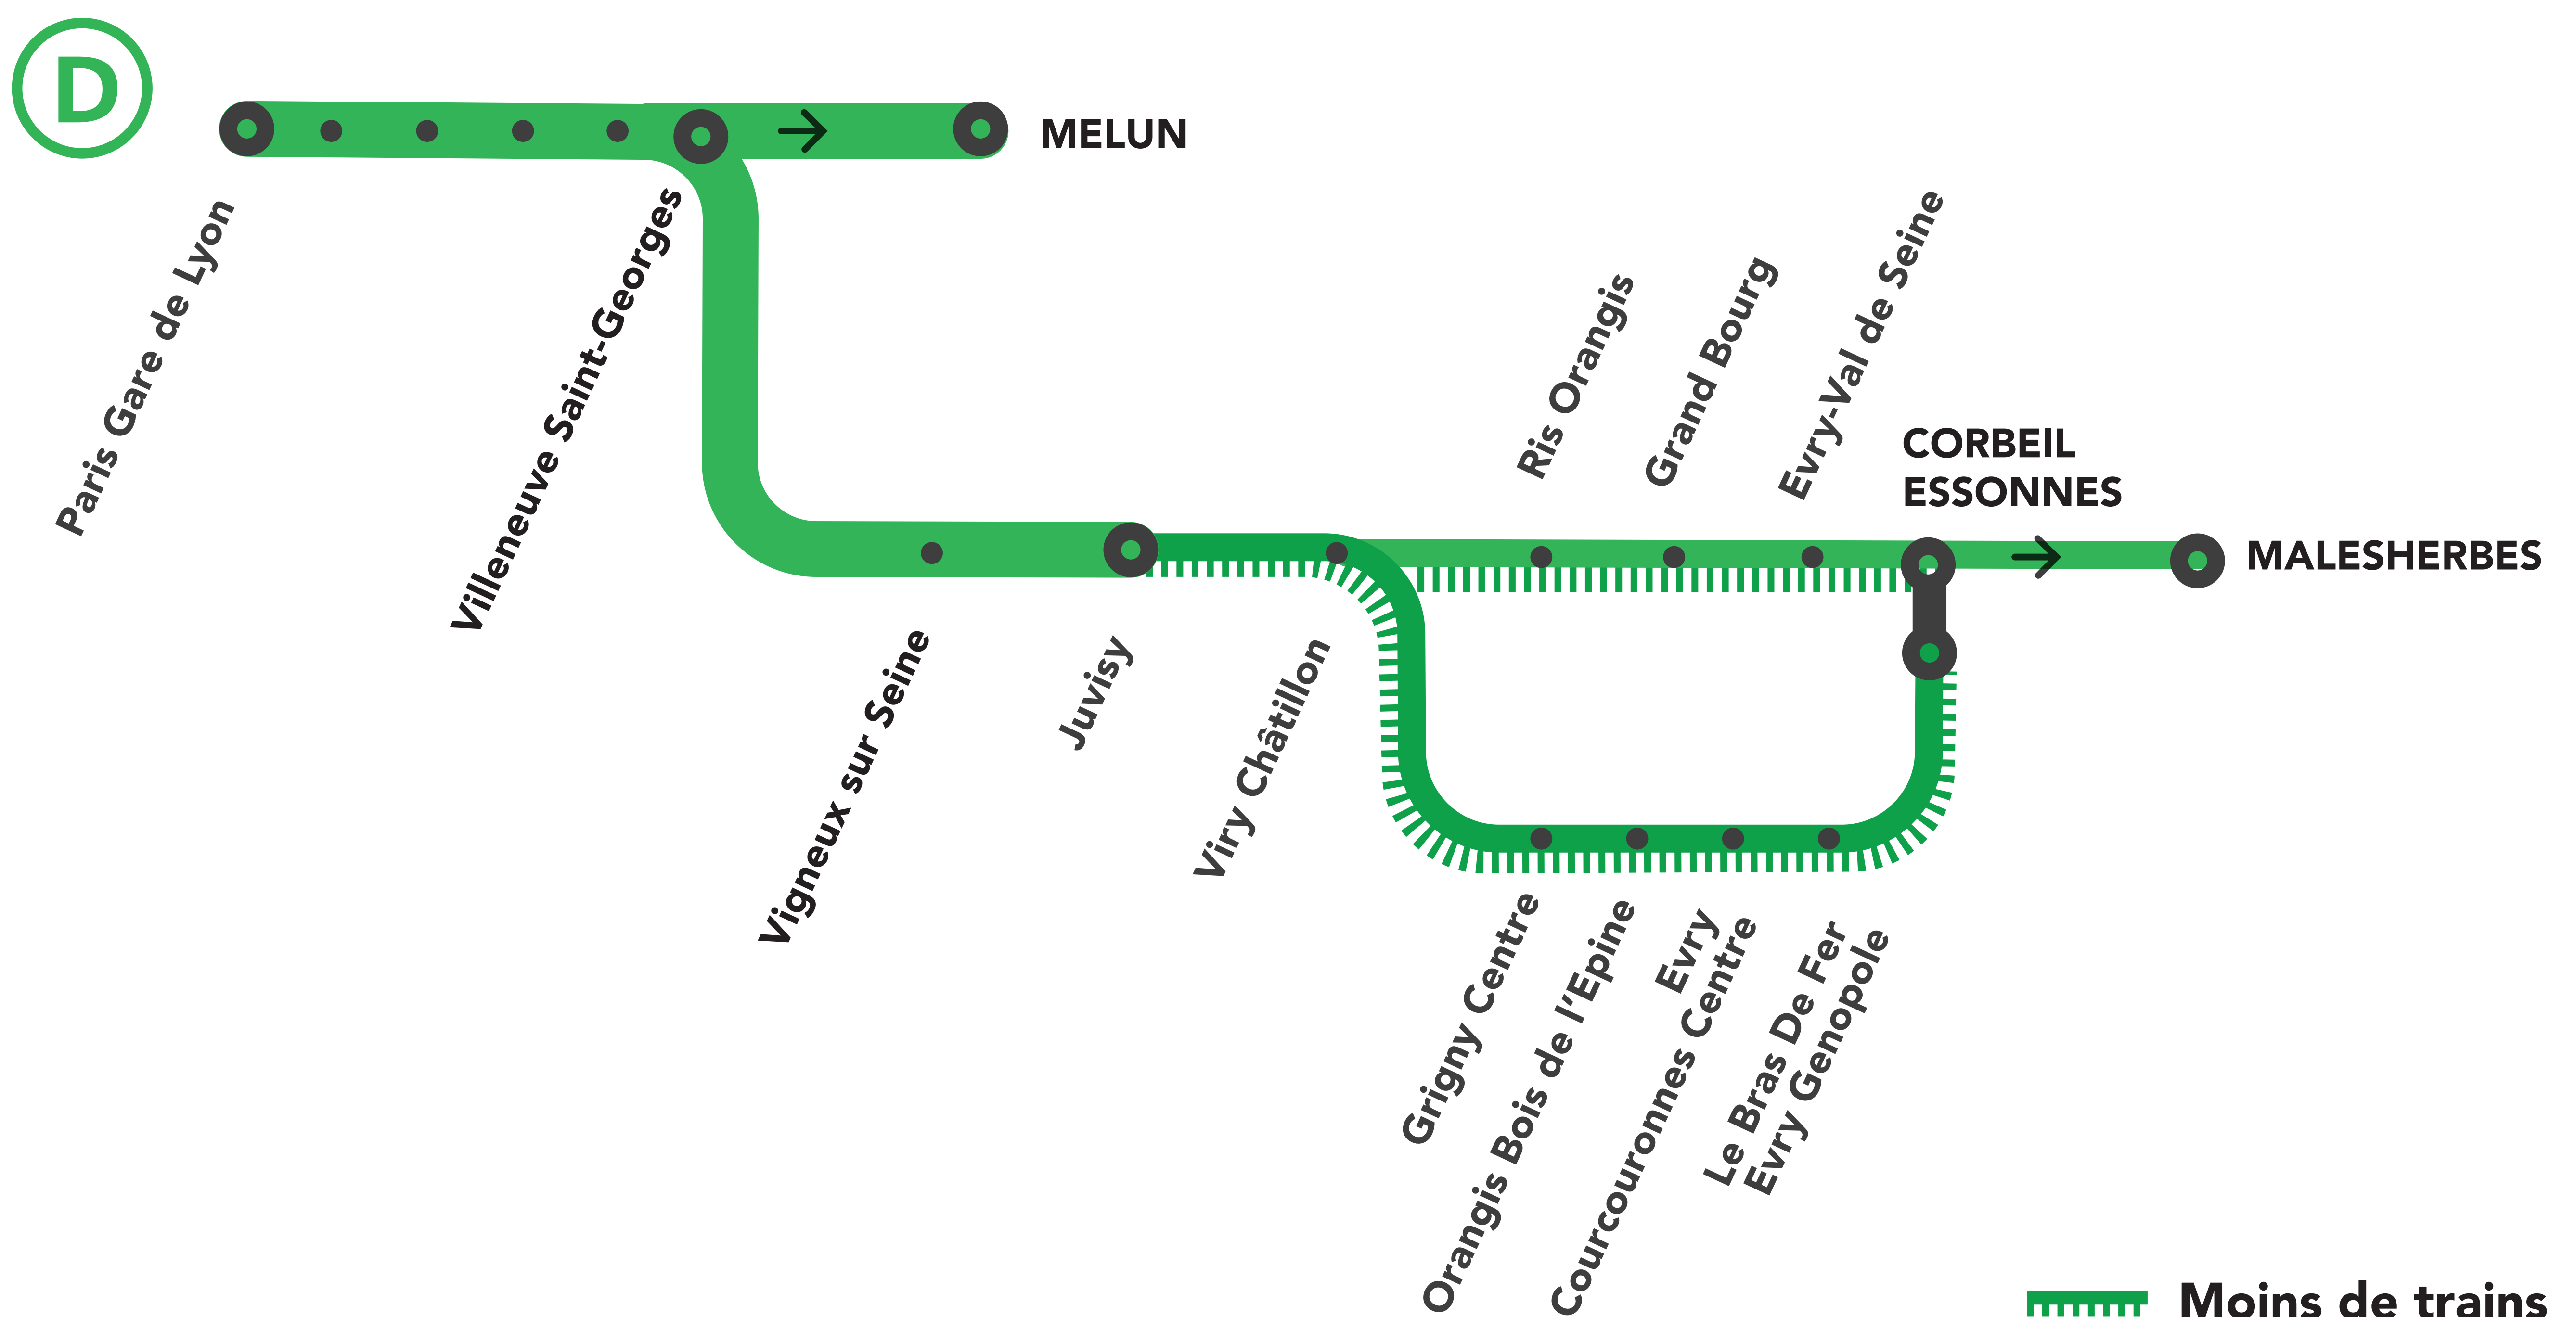

## MOINS DE TRAINS MODIFICATIONS HORAIRES MODIFICATIONS DE DESSERTES ENTRE PARIS GARE DE LYON ET CORBEIL ESSONNES

AOÛT

15  
et 16

## AUCUN TRAIN VIA EVRY COURCOURONNES DE CORBEIL ESSONNES À PARIS LYON À PARTIR DE 23H20 SAMEDI ET DIMANCHE

## GARES NON DESSERVIES TRAINS DIRECTS

DE JUVISY À CORBEIL ESSONNES VIA EVRY  
COURCOURONNES  
DIMANCHE À PARTIR DE 23H20

AOÛT

15

et 16