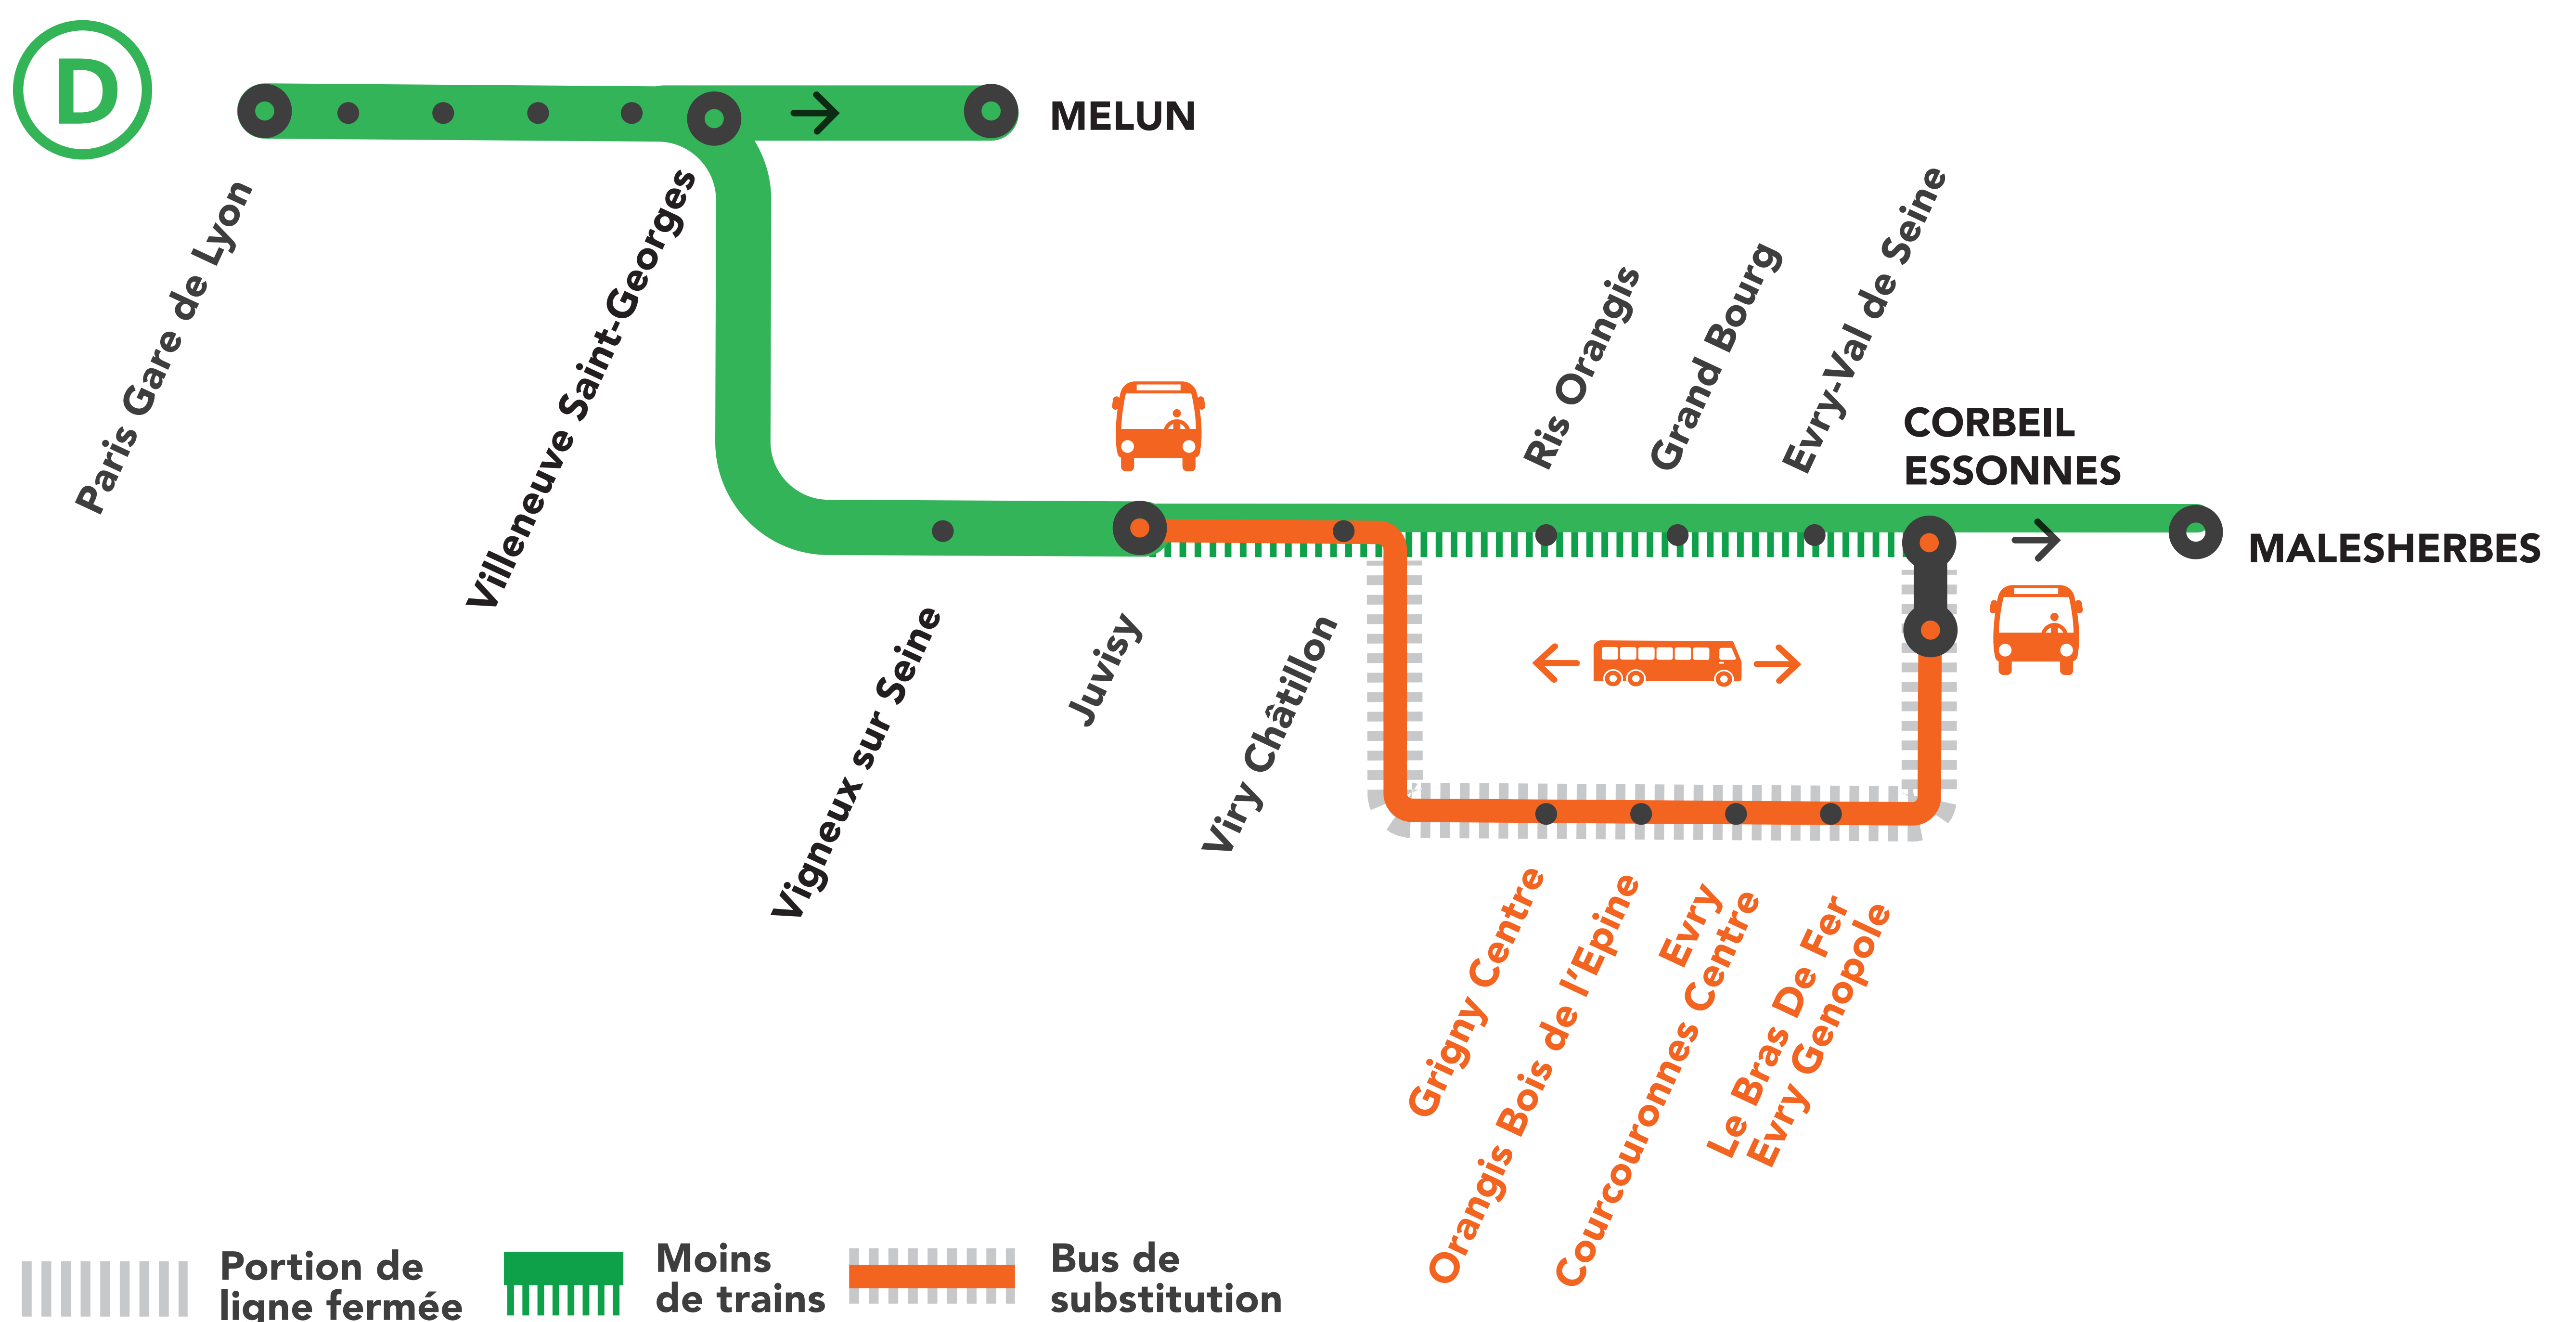

AUCUN TRAIN VIA EVRY COURCOURONNES DE CORBEIL ESSONNES À PARIS LYON À PARTIR DE 23H20 SAMEDI ET DIMANCHE

GARES NON DESSERVIES TRAINS DIRECTS

DE JUVISY À CORBEIL ESSONNES VIA EVRY
COURCOURONNES
DIMANCHE À PARTIR DE 23H20

AOÛT

15

et 16

+ D'INFORMATION

- sur l'assistant (Appli) SNCF
- sur [transilien.com](https://www.transilien.com)
- sur [maligneD.transilien.com](https://www.maligneD.transilien.com)
- en gare
- sur [@RERD_SNCF](https://twitter.com/RERD_SNCF)