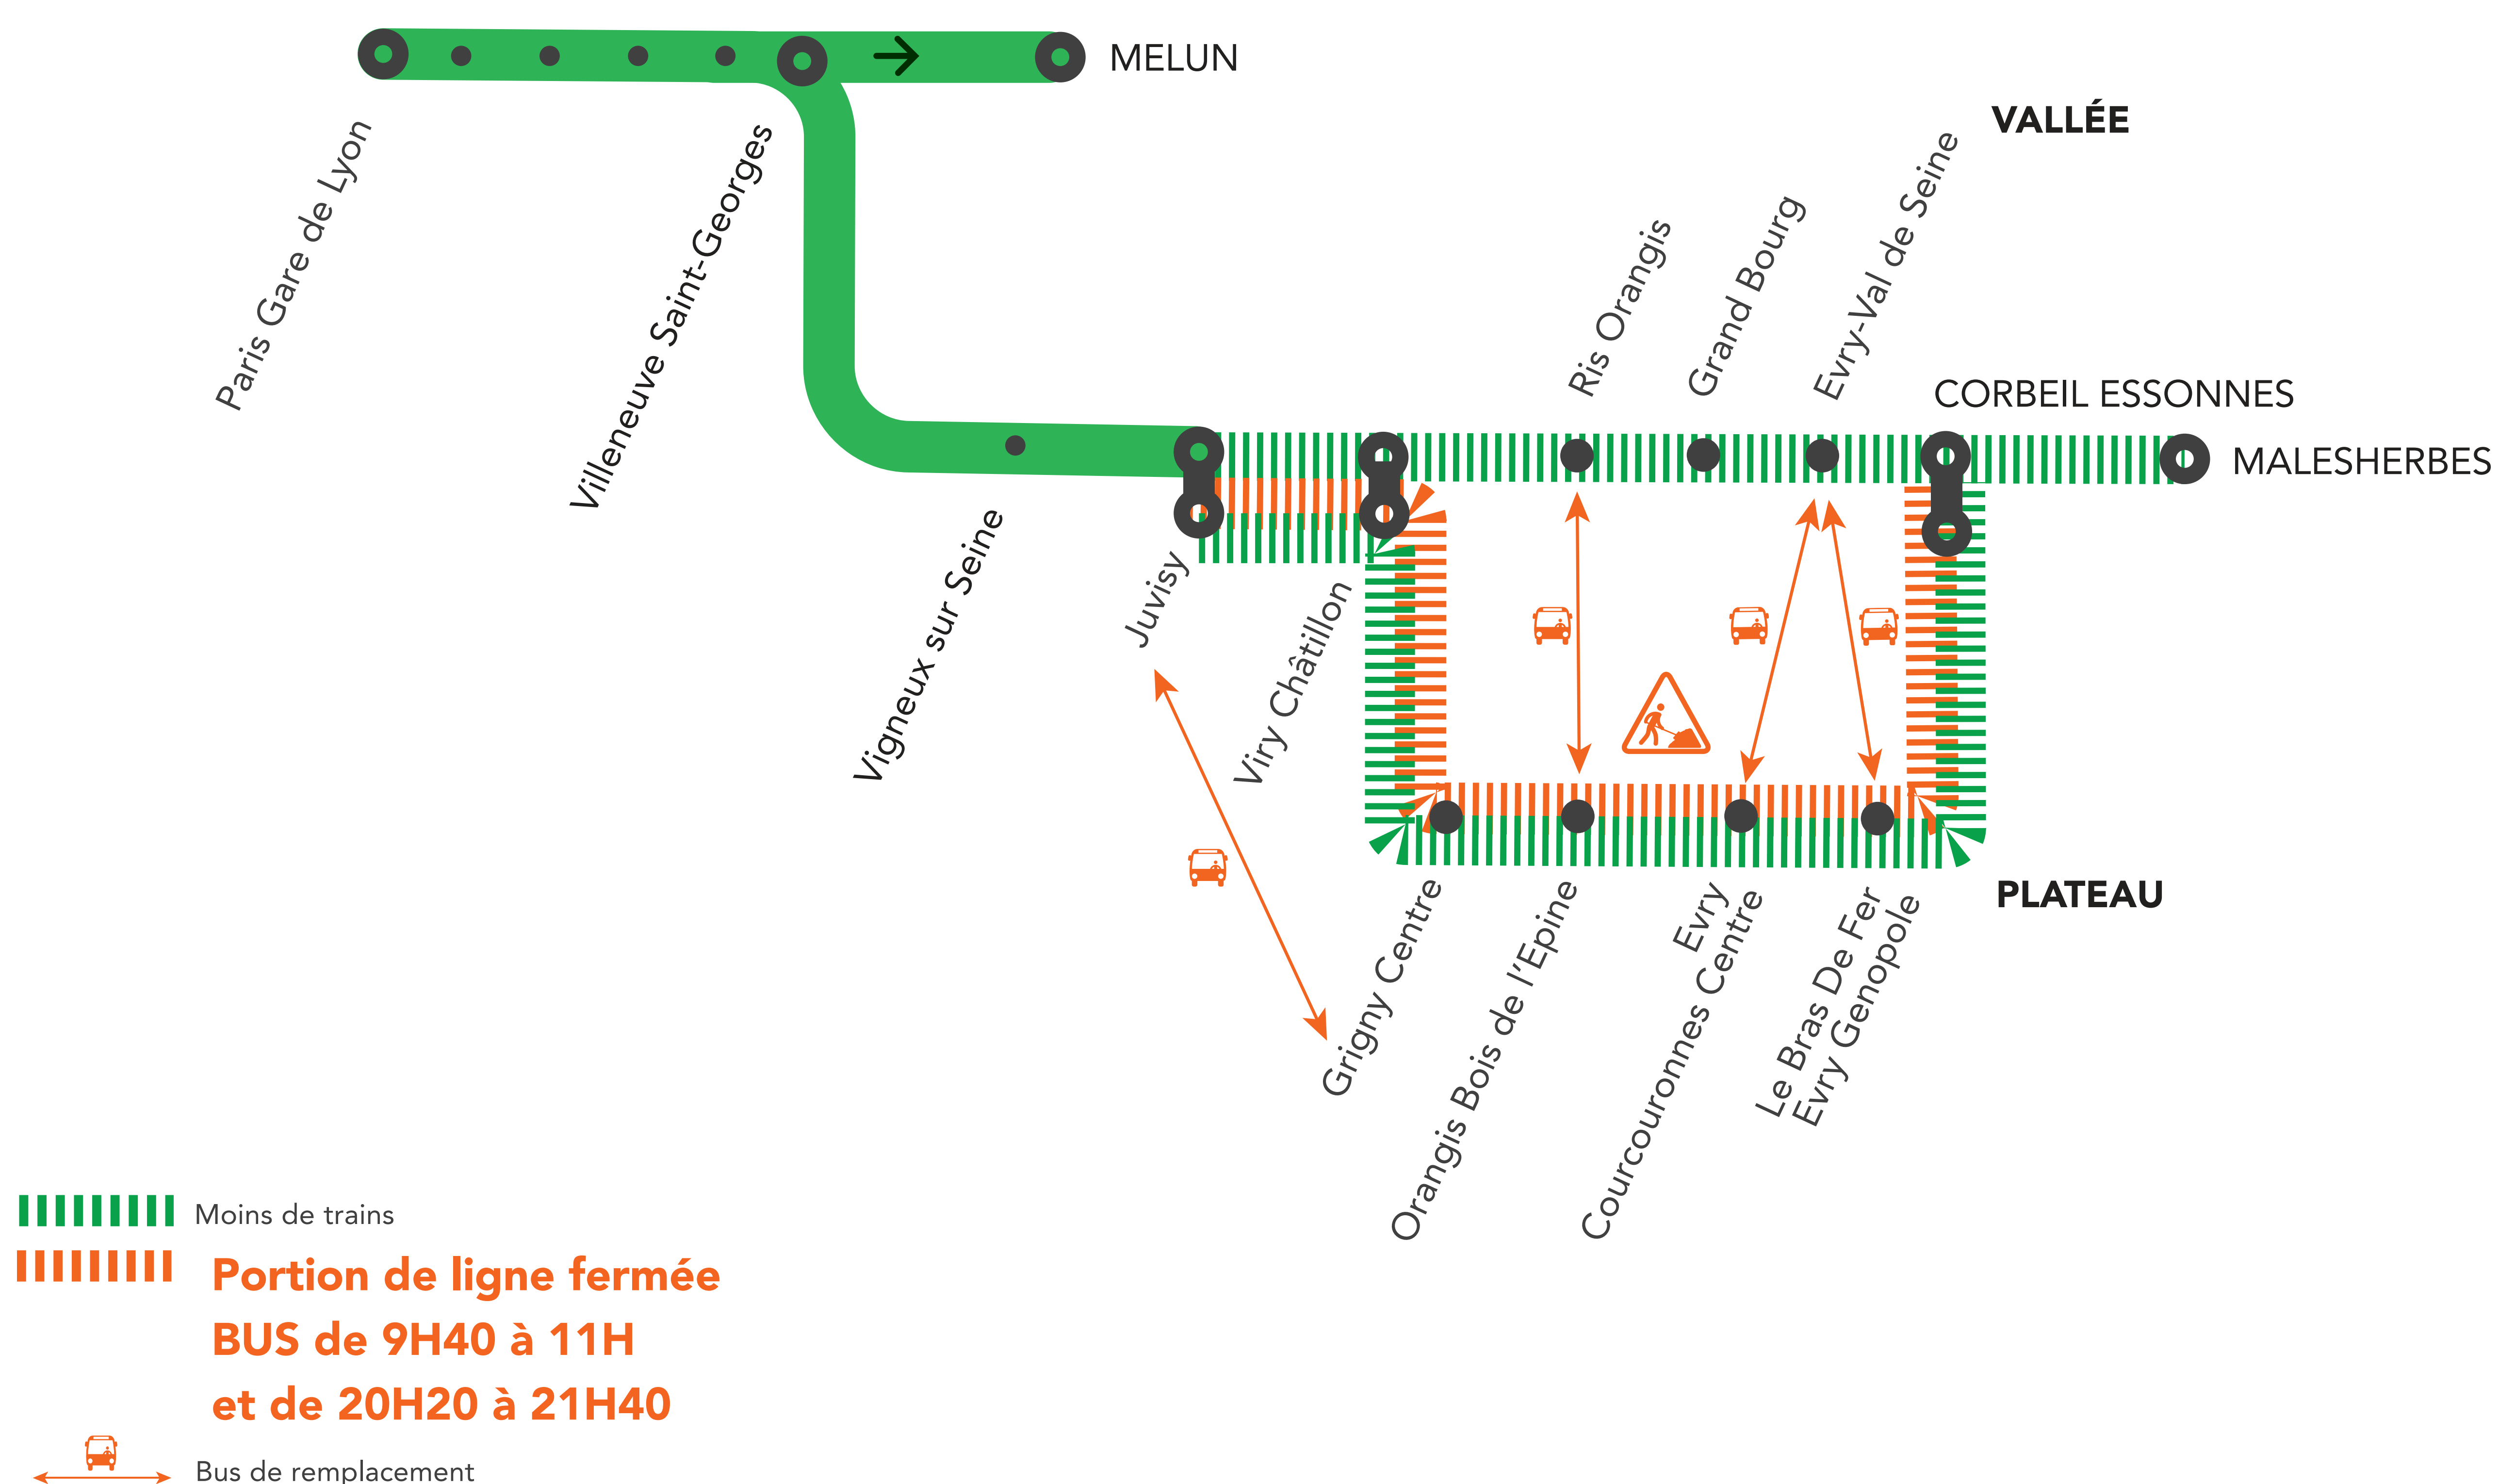

INFO TRAVAUX

MOINS DE TRAINS MODIFICATIONS DE DESSERTES MODIFICATIONS HORAIRES ENTRE PARIS GARE DE LYON ET CORBEIL ESSONNES DU LUNDI AU VENDREDI

AOÛT

17

au 28

+ D'INFORMATION

- sur l'assistant (Appli) SNCF
- sur [transilien.com](https://www.transilien.com)
- sur [maligneD.transilien.com](https://www.maligneD.transilien.com)
- en gare
- sur [@RERD_SNCF](https://twitter.com/RERD_SNCF)