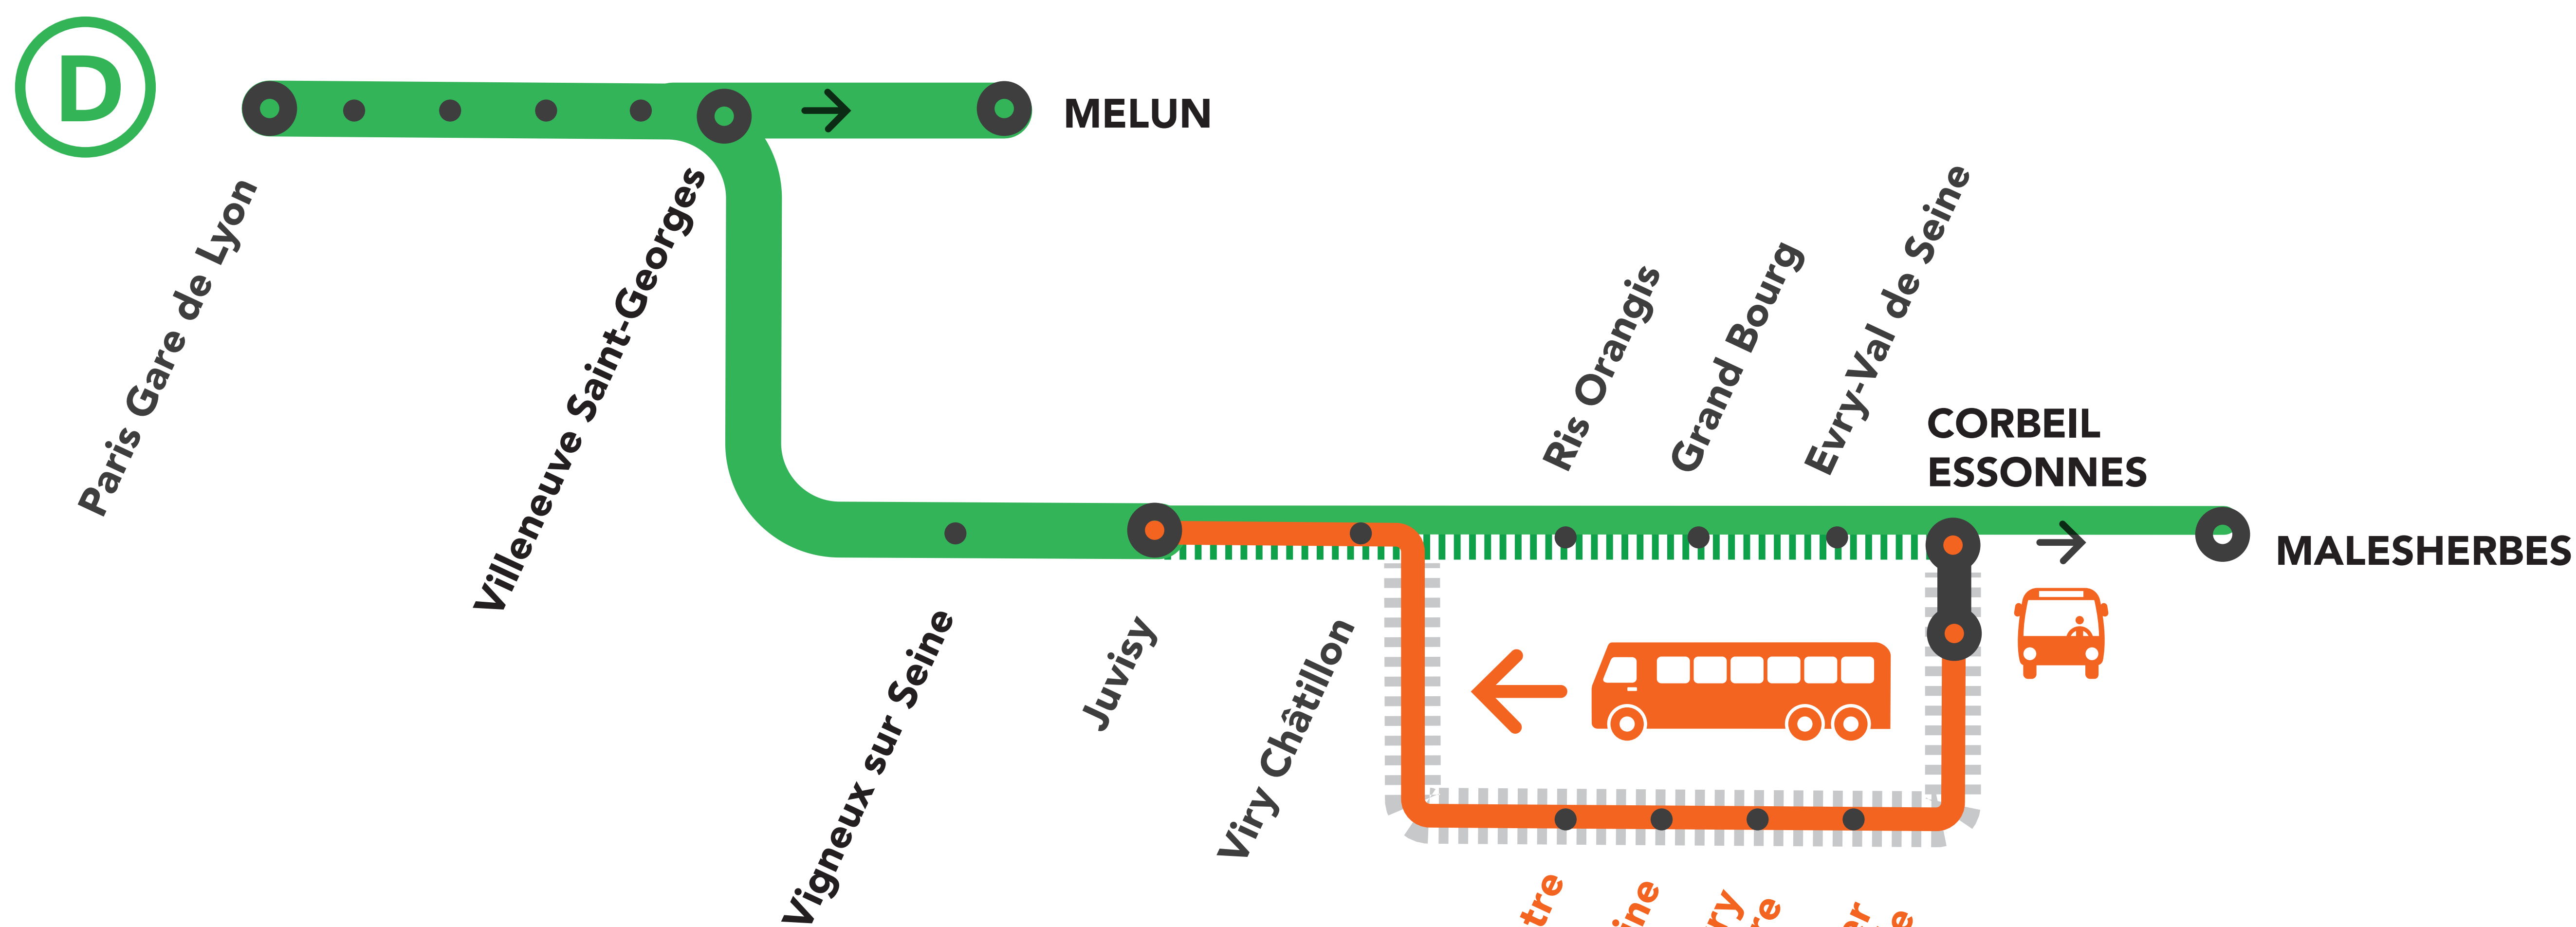

### AUCUN TRAIN DE CORBEIL ESSONNES À JUVISY VIA EVRY COURCOURONNES À PARTIR 23H20

### DU LUNDI AU VENDREDI

AOÛT

17

au 28

#### + D'INFORMATION

- sur l'assistant (Appli) SNCF
- sur [transilien.com](https://www.transilien.com)
- sur [maligneD.transilien.com](https://www.maligneD.transilien.com)
- en gare
- sur @RERD\_SNCF

**BUS DE CORBEIL ESSONNES  
VIA EVRY COURCOURONNES À PARIS LYON  
À PARTIR DE 23H20**

Portion de ligne fermée
 Moins de trains
 Bus de substitution

**MOINS DE TRAINS**  
**MODIFICATIONS DE DESSERTES**  
**MODIFICATIONS HORAIRES**  
**ENTRE PARIS GARE DE LYON ET CORBEIL ESSONNES**

**LIGNE D FERMÉE**  
**ENTRE JUVISY ET CORBEIL ESSONNES VIA ÉVRY COURCOURONNES**  
**DE 9H40 À 11H**  
**ET DE 20H10 À 21H30**