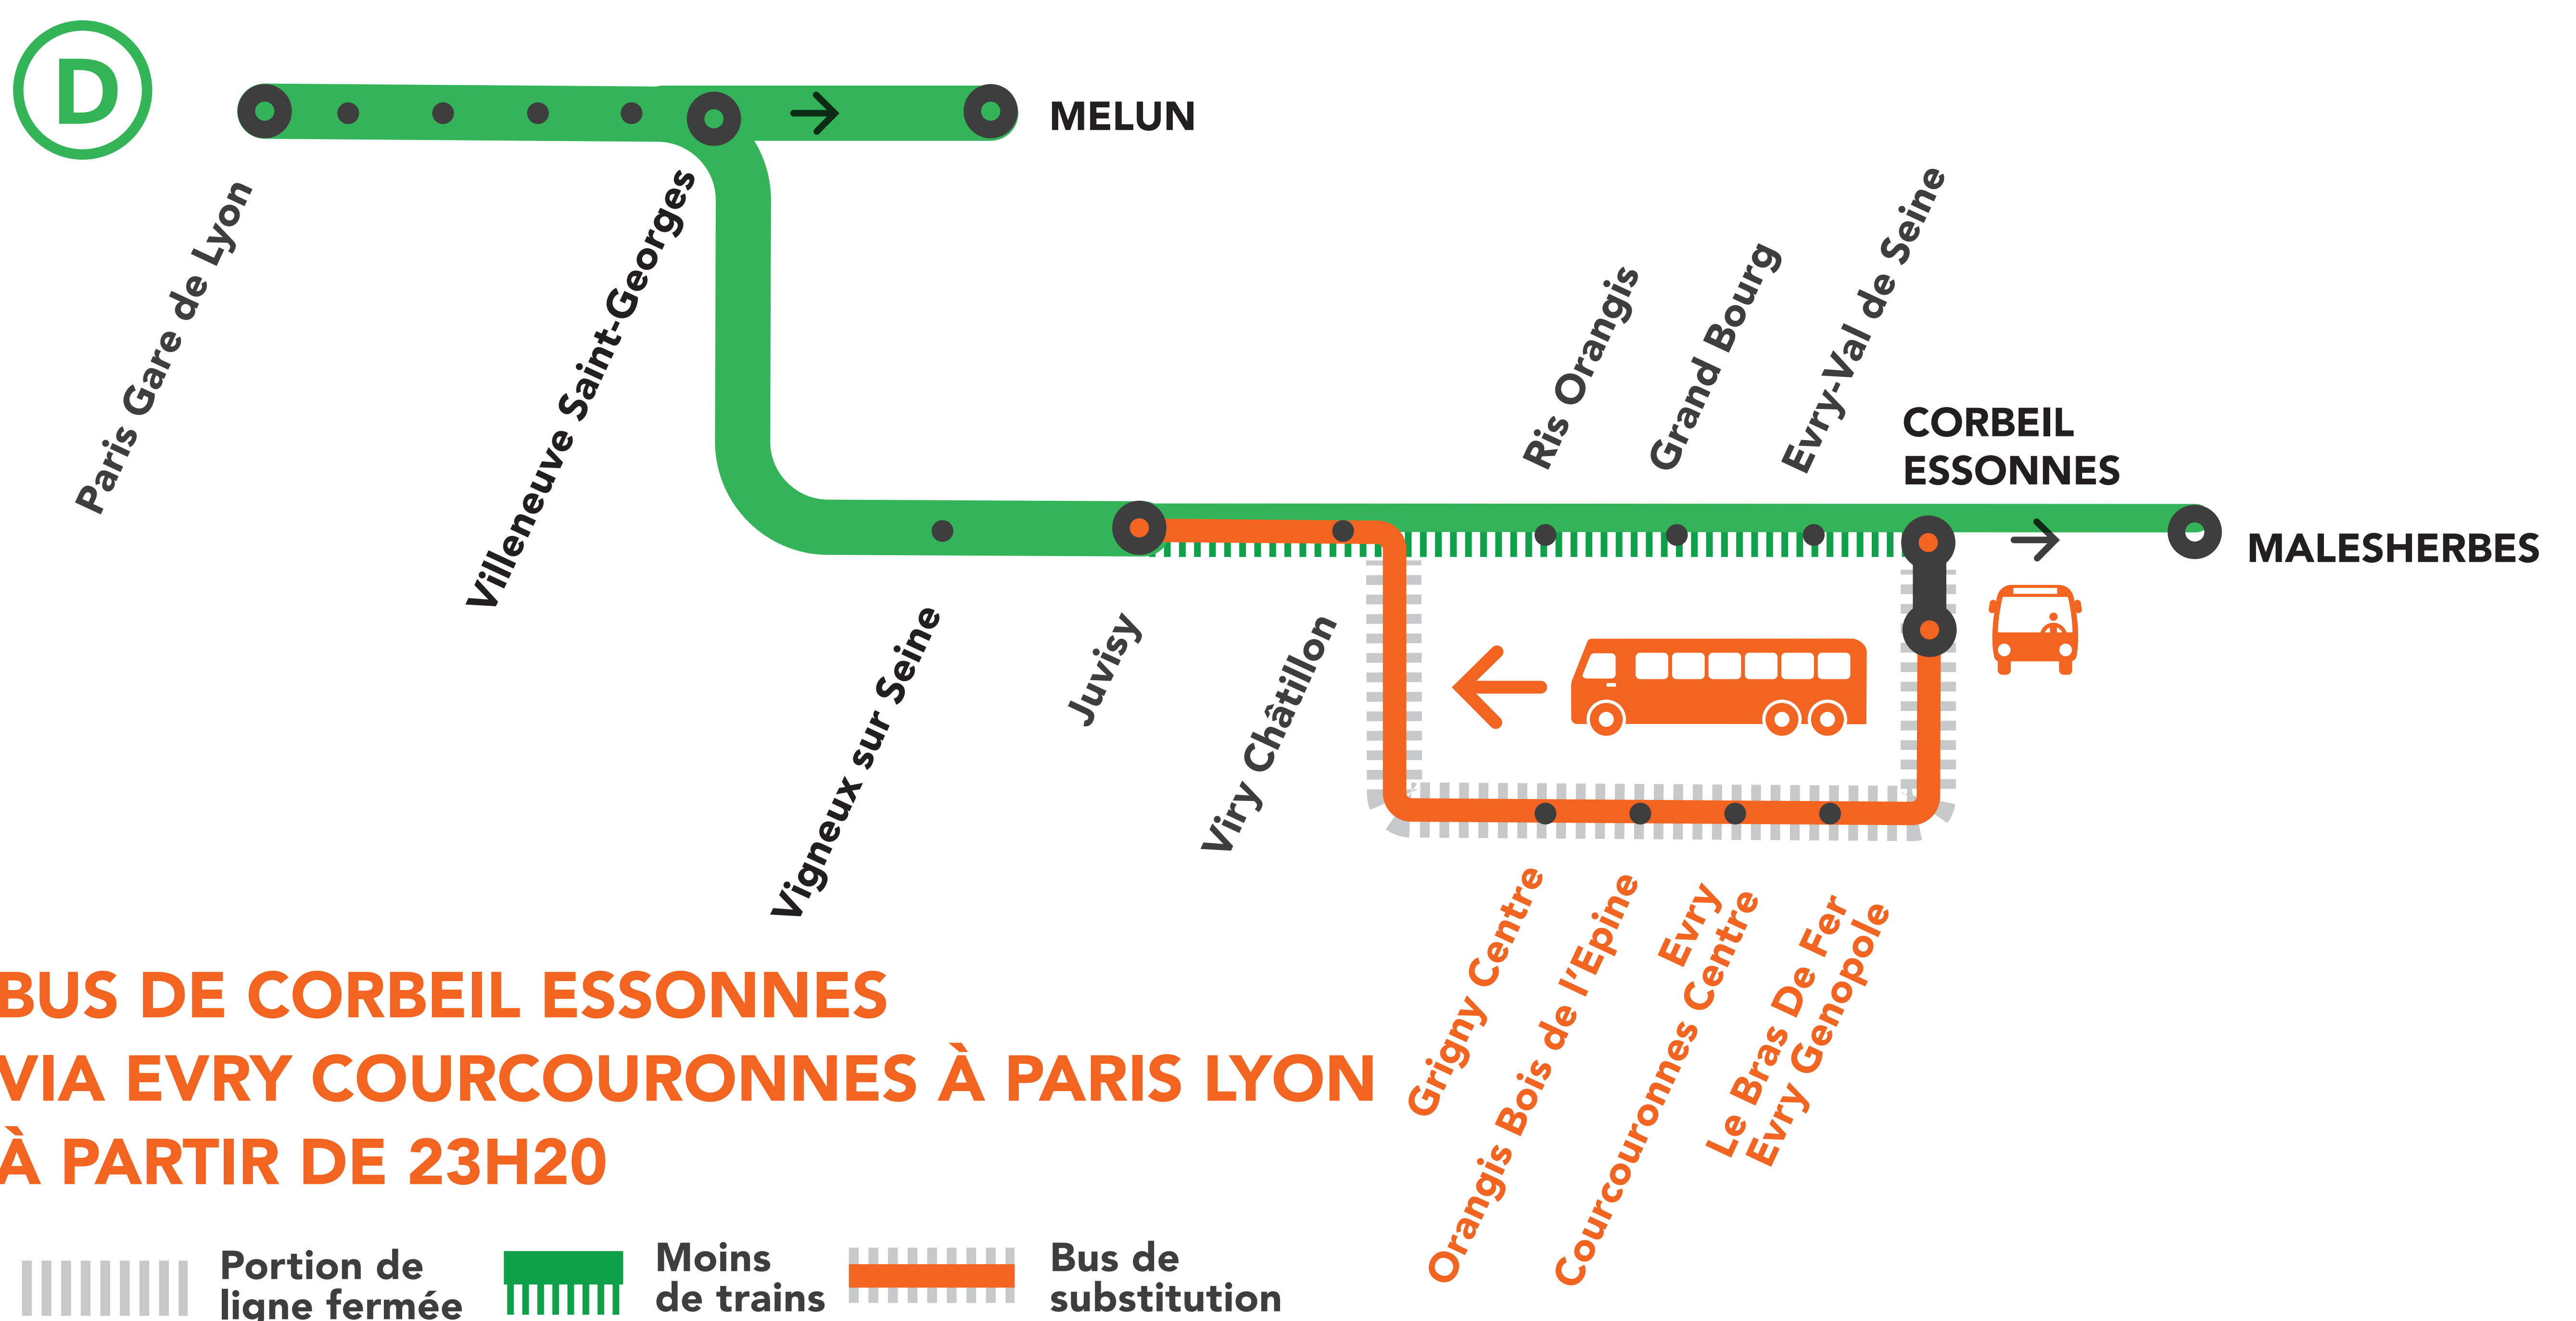

INFO TRAVAUX

WEEK
END

MOINS DE TRAINS MODIFICATIONS DE DESSERTES MODIFICATIONS HORAIRES ENTRE PARIS LYON ET CORBEIL ESSONNES

AUCUN TRAIN DE CORBEIL ESSONNES À JUVISY VIA EVRY COURCOURONNES À PARTIR 23H20

AOÛT

22
et 23

+ D'INFORMATION

- sur l'assistant (Appli) SNCF
- sur transilien.com
- sur maligneD.transilien.com
- en gare
- sur @RERD_SNCF