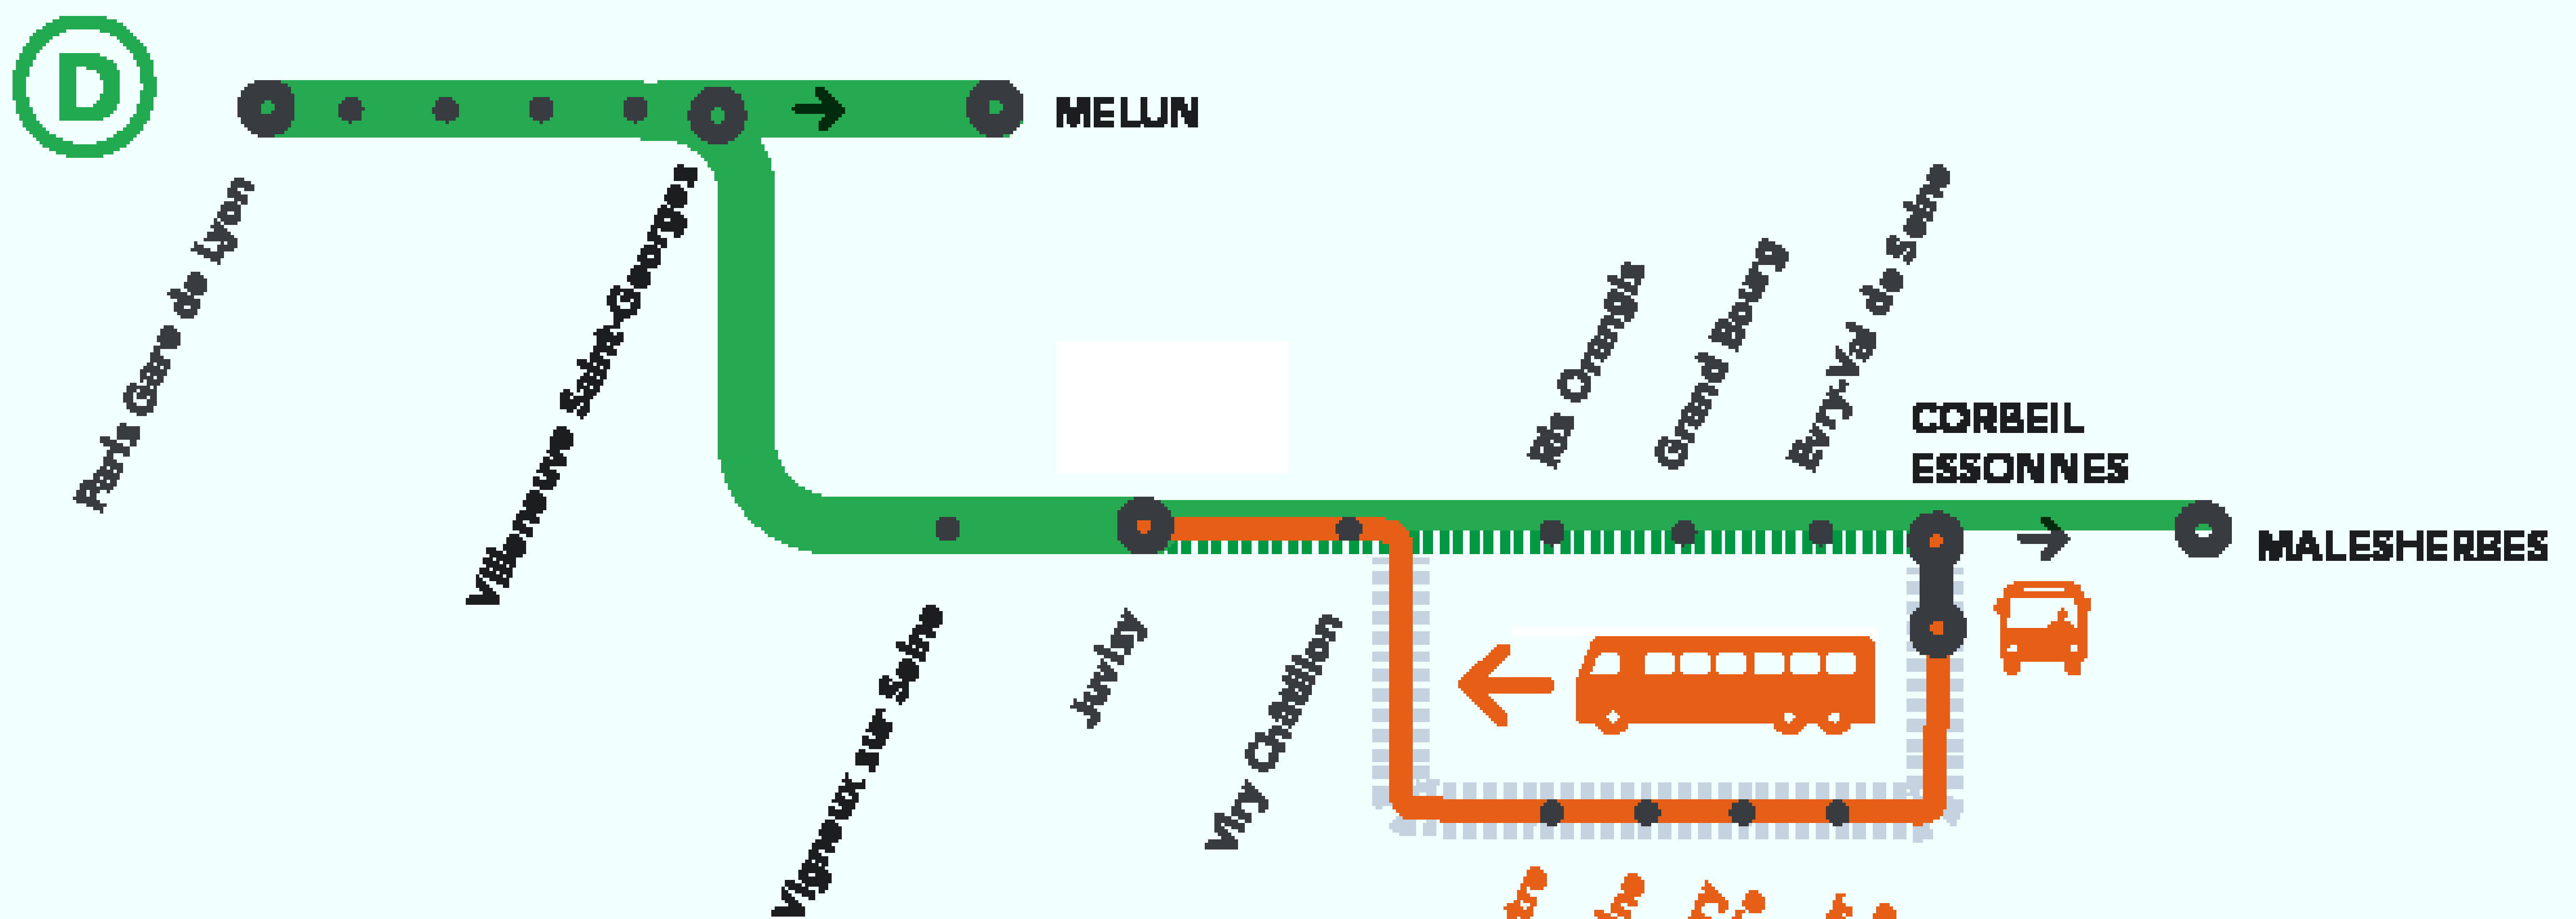

### AUCUN TRAIN DE CORBEIL ESSONNES À JUVISY VIA EVRY COURCOURONNES À PARTIR 23H20

### DU LUNDI AU VENDREDI

AOÛT

17

au 28

**BUS DE CORBEIL ESSONNES  
VIA EVRY COURCOURONNES À PARIS LYON  
À PARTIR DE 23H20**

 Portion de ligne fermée
  Moins de trains
  Bus de substitution

Grigny Centre  
 Orangis Bois de l'Épine  
 Courcouronnes Centre  
 Le Bras De Fer  
 Evry Genopole