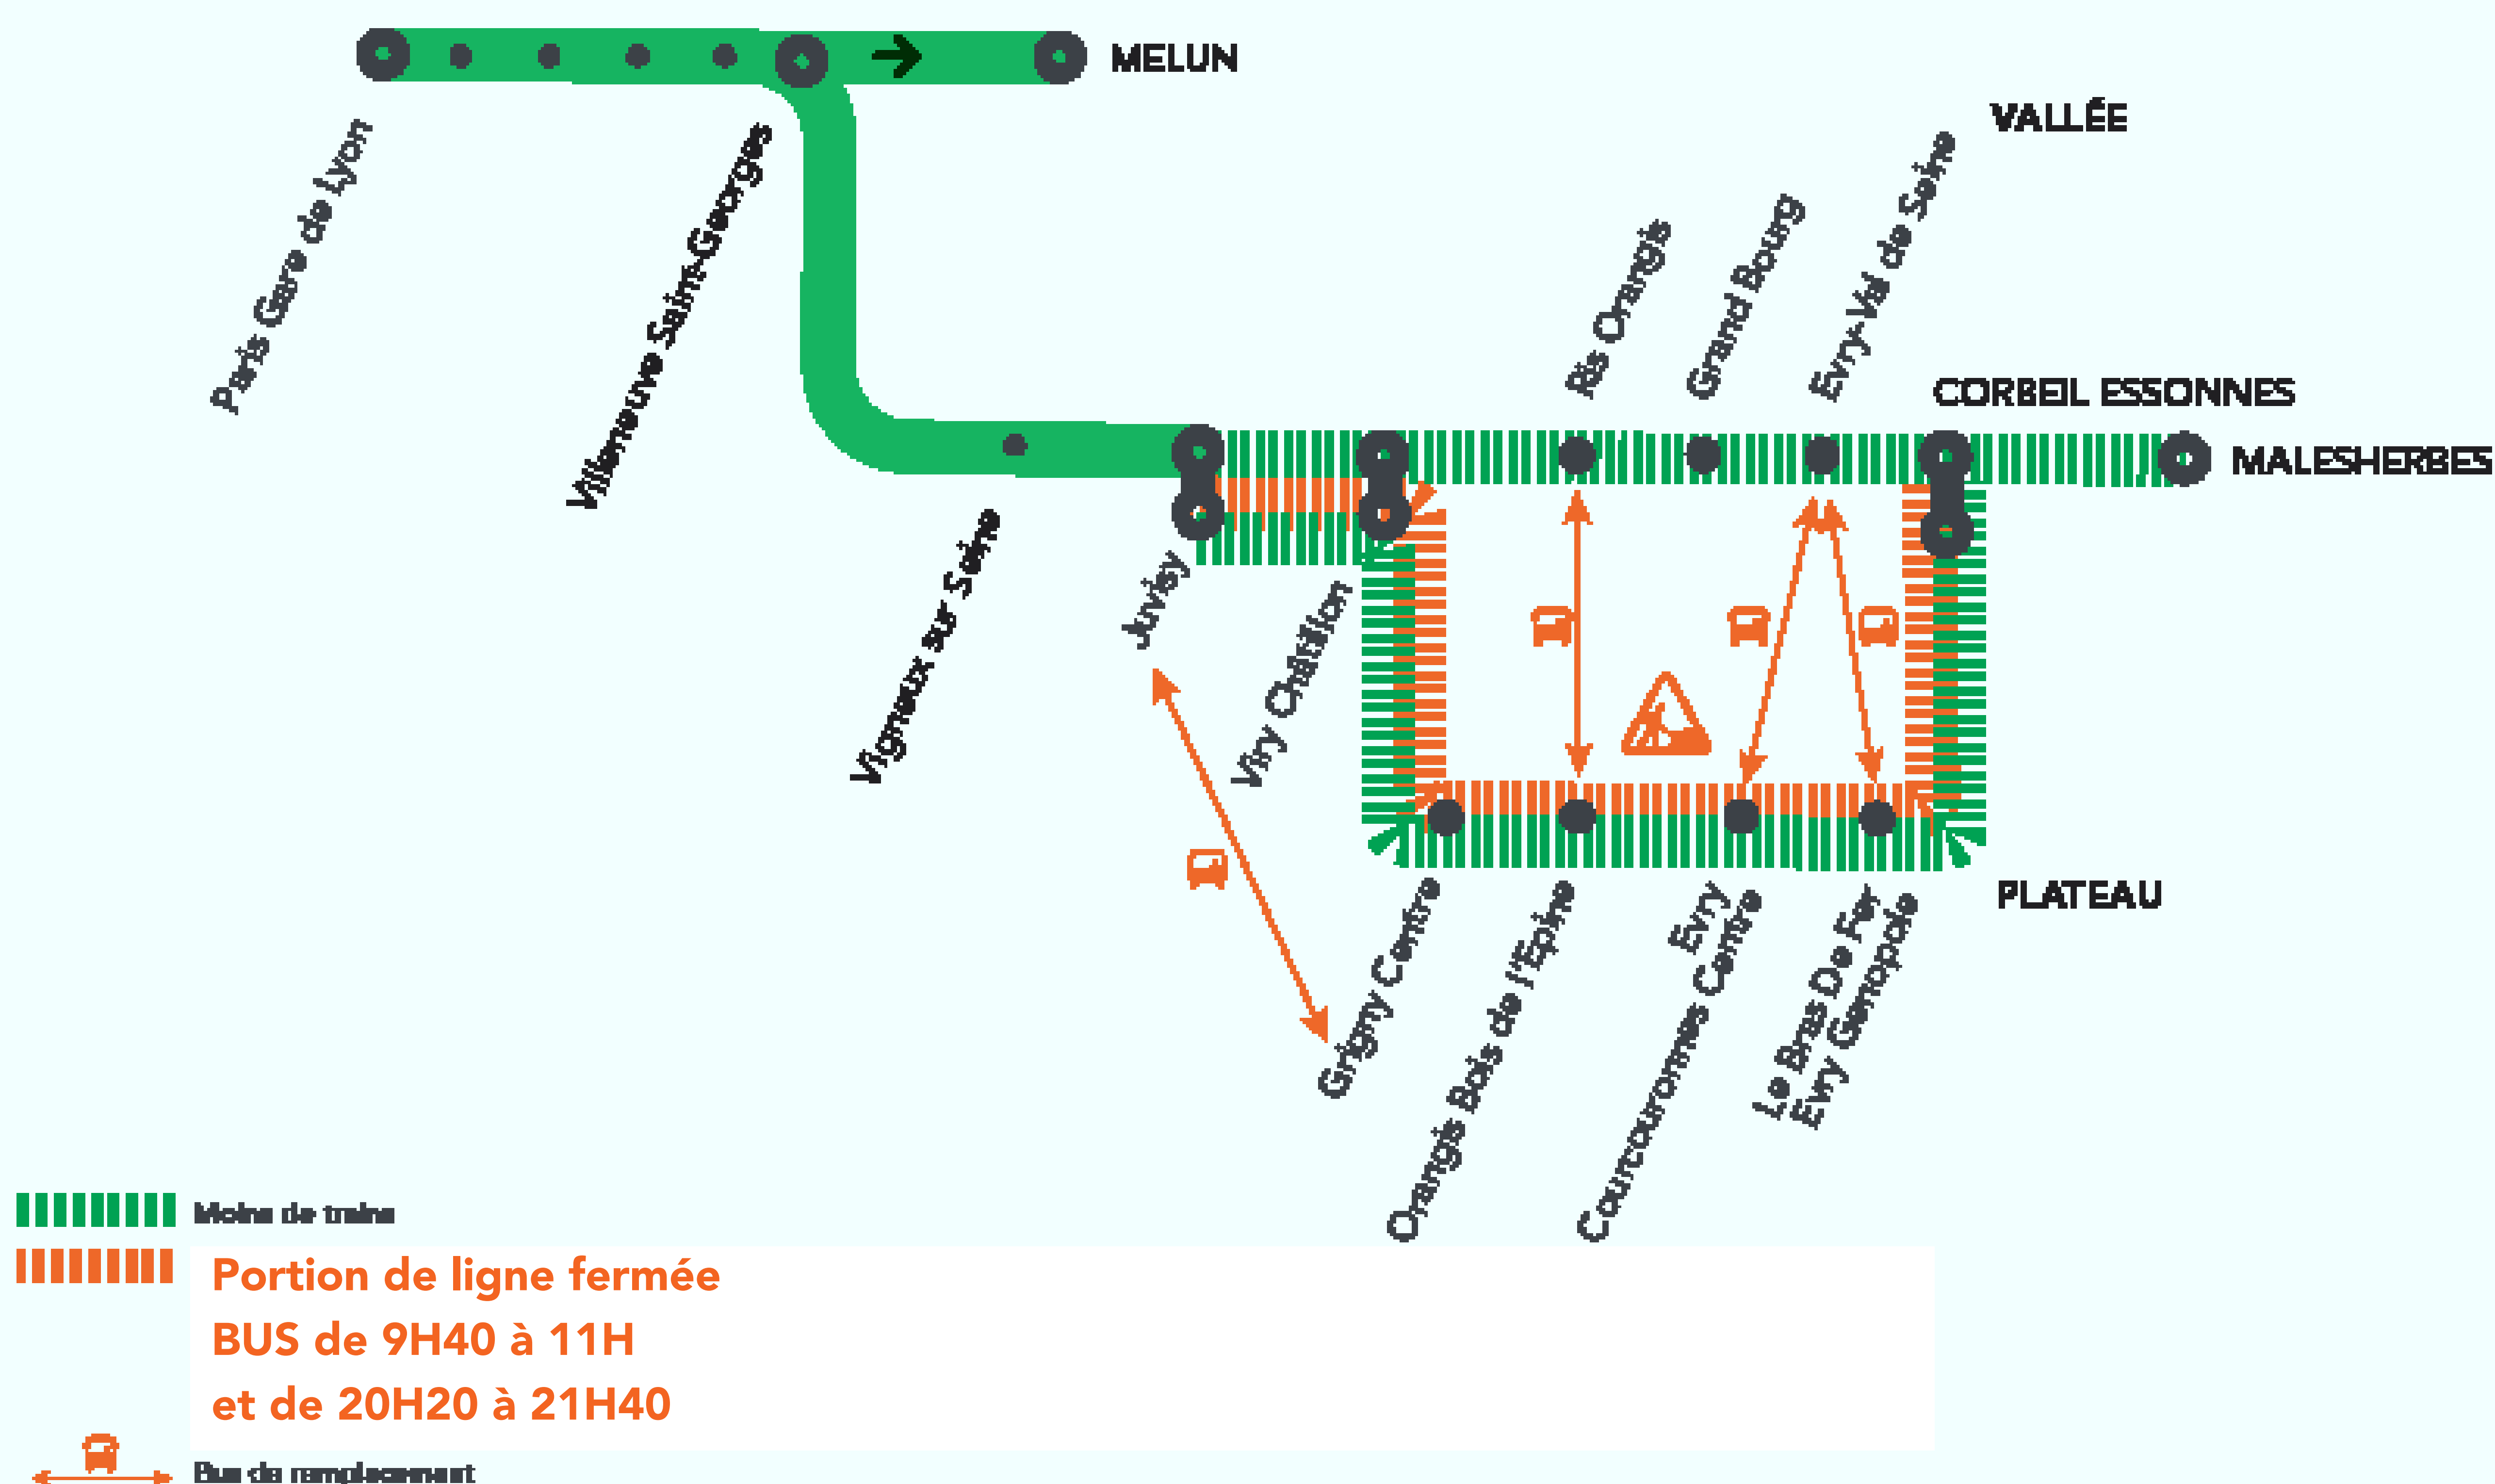

INFO TRAVAUX

MOINS DE TRAINS MODIFICATIONS DE DESSERTES MODIFICATIONS HORAIRES ENTRE PARIS GARE DE LYON ET CORBEIL ESSONNES DU LUNDI AU VENDREDI

AOÛT

17

au 28

+ D'INFORMATION

- sur l'assistant (Appli) SNCF
- sur [transilien.com](https://www.transilien.com)
- sur maligneD.transilien.com
- en gare
- sur [@RERD_SNCF](https://twitter.com/RERD_SNCF)