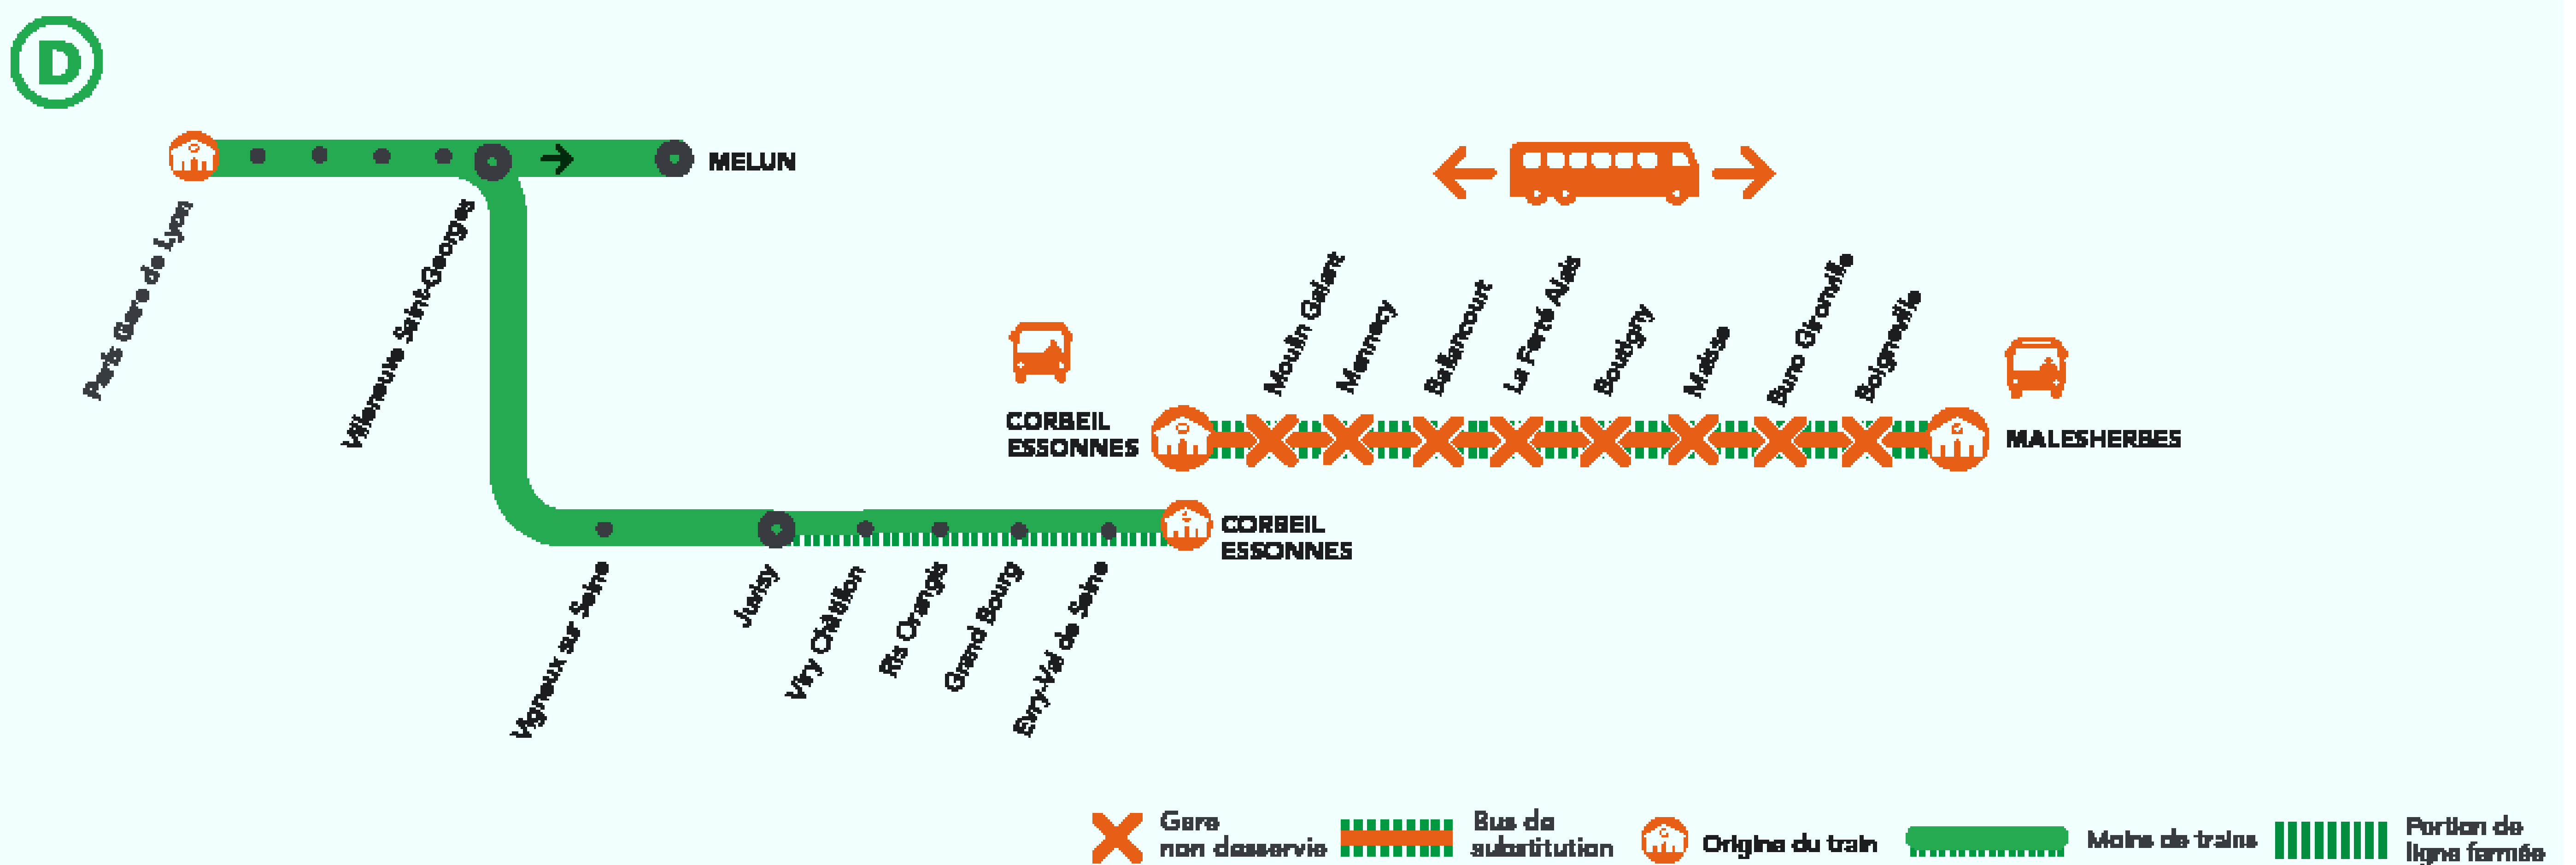

INFO TRAVAUX

000
WEEK
END

MODIFICATIONS DE DESSERTES ENTRE JUVISY ET MALESHERBES

AUCUN TRAIN ENTRE CORBEIL ESSONNES ET MALESHERBES SAMEDI 29 ET DIMANCHE 30 AOÛT

AOÛT

29
et 30

+ D'INFORMATION

- sur l'assistant (Appli) SNCF
- sur [transilien.com](https://www.transilien.com)
- sur [maligneD.transilien.com](https://www.maligneD.transilien.com)
- en gare
- sur [@RERD_SNCF](https://twitter.com/RERD_SNCF)

MODIFICATIONS DE DESSERTES

ENTRE JUVISY ET MALESHERBES

AUCUN TRAIN

ENTRE CORBEIL-ESSONNES ET MALESHERBES

SAMEDI 29 ET DIMANCHE 30 AOÛT

Juvisy > Corbeil Essonnes > Malesherbes Samedi

	ROPO	ROPO			ROVO	ROPO	ROVO	ROPO			ROVO	ROPO	ROVO	ROPO		
JUVISY	5:29	5:59			6:14	6:29	6:44	6:59			7:14	7:29	7:44	7:59		
VIRY CHATILLON	5:32	6:02			6:17	6:32	6:47	7:02			7:17	7:32	7:47	8:02		
RIS ORANGIS					6:21		6:51				7:21		7:51			
GRAND BOURG					6:25		6:55				7:25		7:55			
EVRY					6:28		6:58				7:28		7:58			
GRIGNY CENTRE	5:35	6:05				6:35		7:05				7:35		8:05		
ORANGIS BOIS DE L'EPINE	5:39	6:09				6:39		7:09				7:39		8:09		
EVRY COURCOURONNES	5:42	6:12				6:42		7:12				7:42		8:12		
LE BRAS DE FER	5:45	6:14				6:44		7:14				7:44		8:14		
CORBEIL ESSONNES	5:48	6:18	06:33	06:33	6:33	6:48	7:03	7:18	07:33	07:33	7:33	7:48	8:03	8:18	08:33	08:33
MOULIN GALANT			06:52	I					07:52	I					08:52	I
MENNECY			07:03	I					08:03	I					09:03	I
BALLANCOURT			07:15	I					08:15	I					09:15	I
LA FERTE ALAIS			07:27	07:03					08:27	08:03					09:27	09:03
BOUTIGNY			07:33	I					08:33	I					09:33	I
MAISSE			07:46	I					08:46	I					09:46	I
BUNO GIRONVILLE			07:54	I					08:54	I					09:54	I
BOIGNEVILLE			08:00	I					09:00	I					10:00	I
MALESHERBES			08:11	07:48					09:11	08:48					10:11	09:48