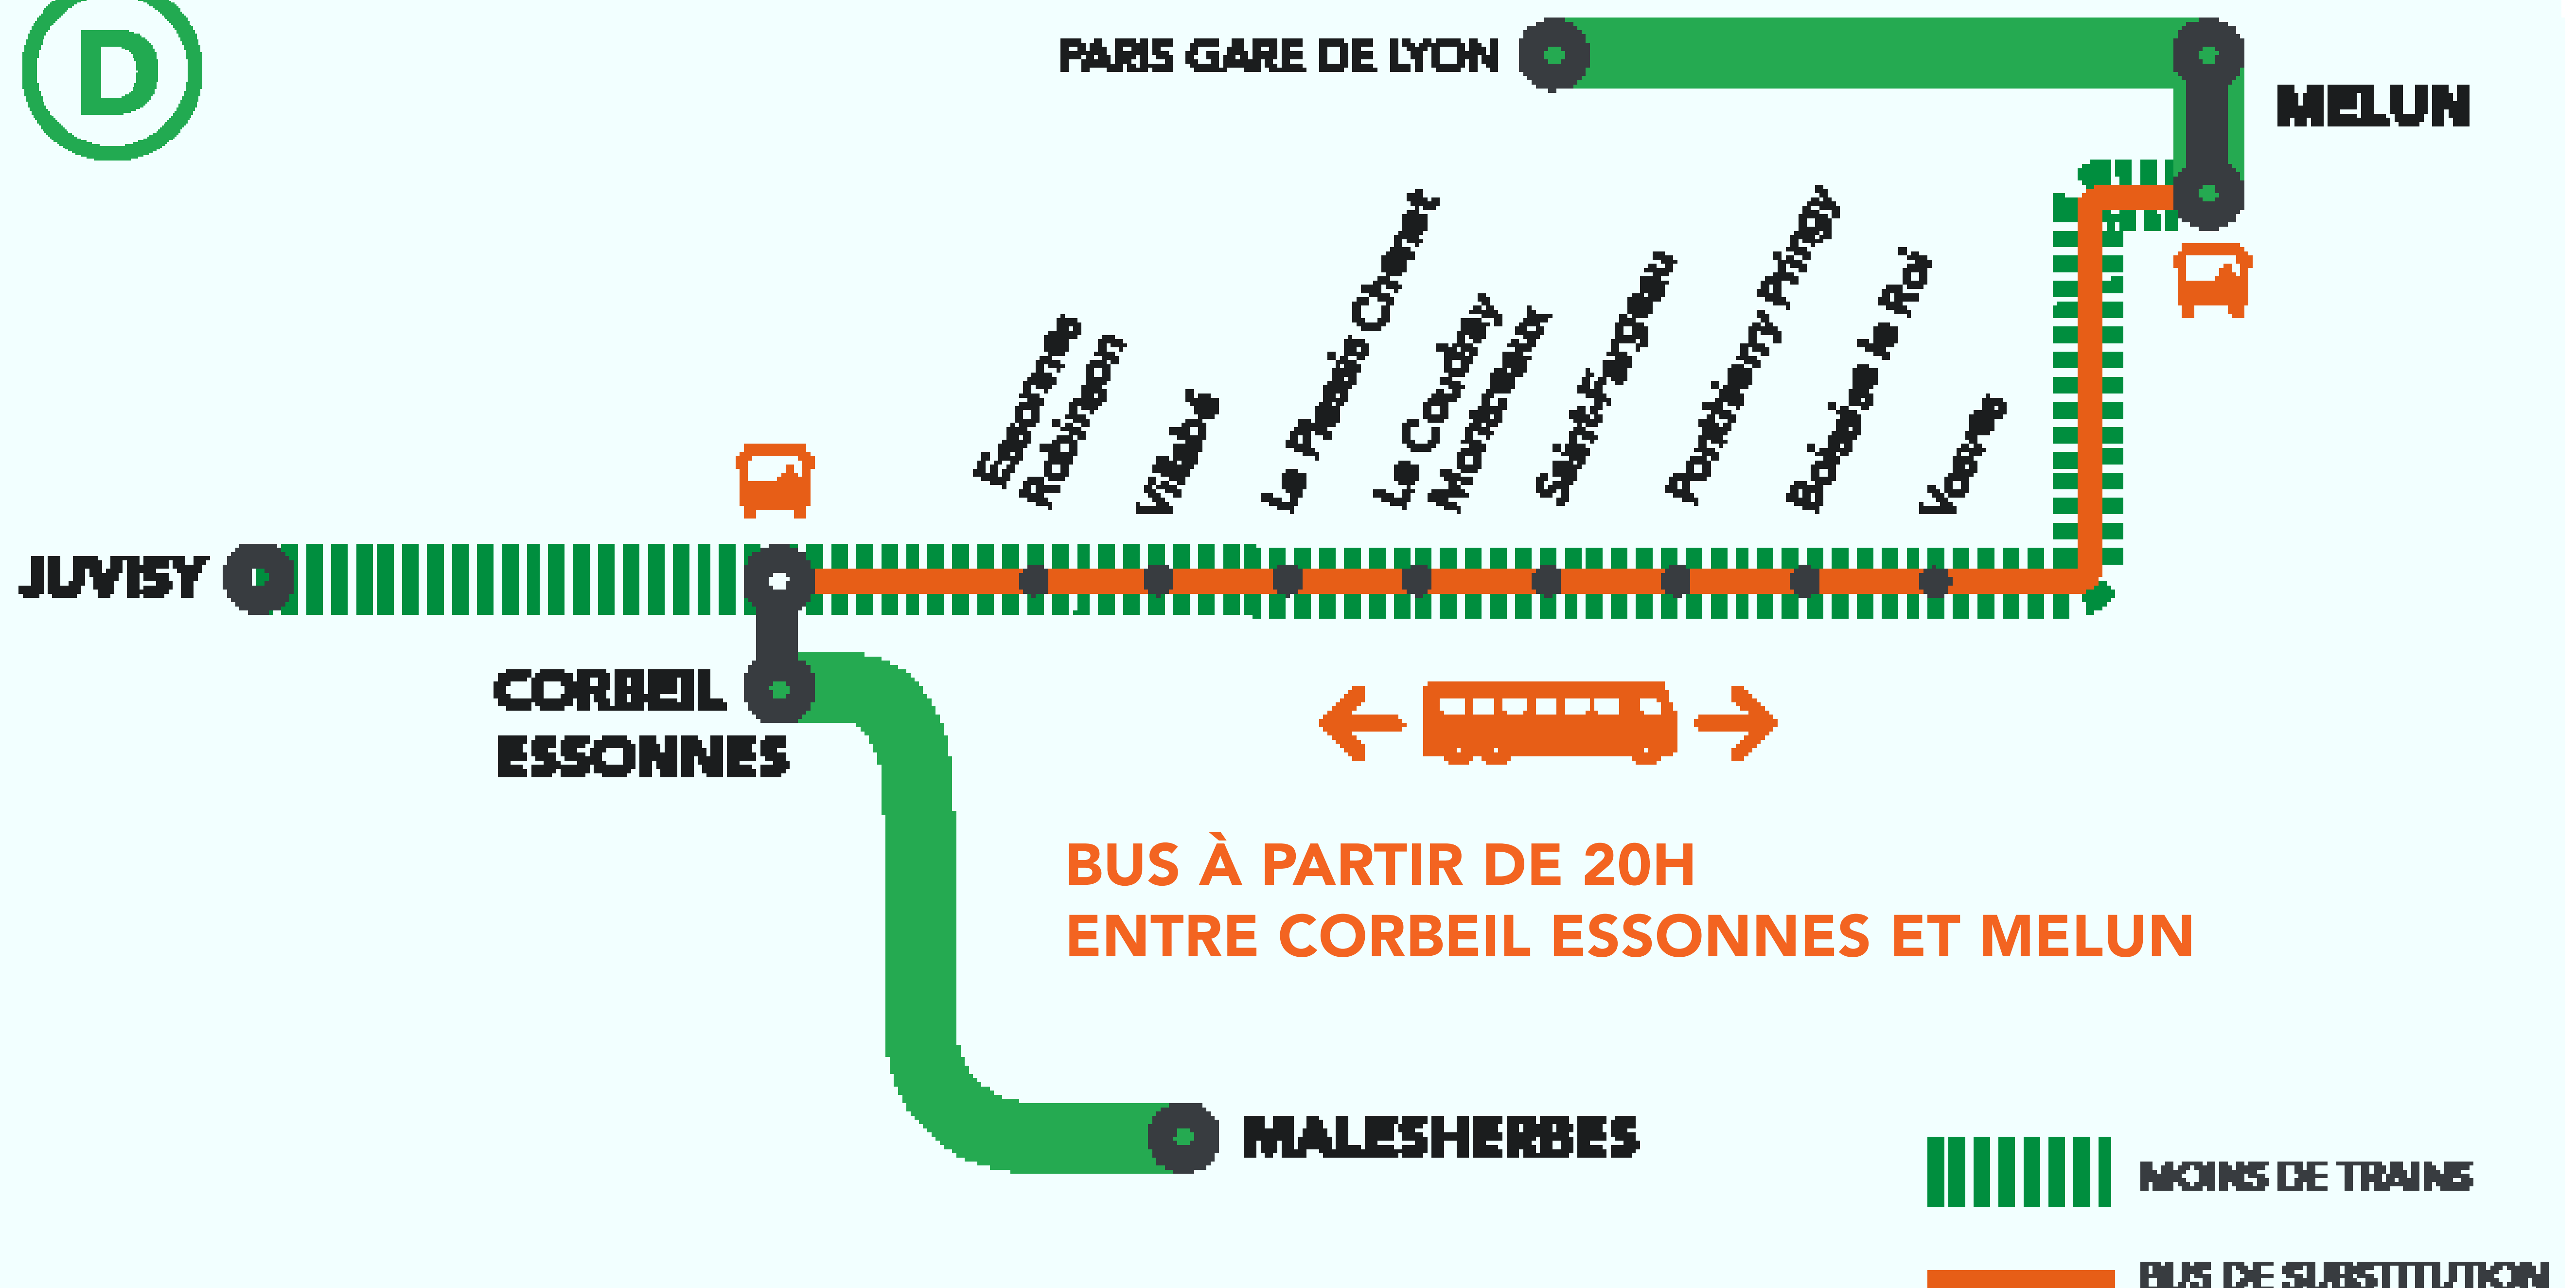

INFO TRAVAUX

MOINS DE TRAINS MODIFICATIONS HORAIRES ENTRE CORBEIL ESSONNES ET MELUN VIA LITTORAL

AUCUN TRAIN ENTRE CORBEIL ESSONNES ET MELUN VIA LITTORAL À PARTIR DE 20H

DU LUNDI AU VENDREDI

JUILLET

20

AOÛT

au

28

+ D'INFORMATION

- sur l'assistant (Appli) SNCF
- sur [transilien.com](https://www.transilien.com)
- sur maligneD.transilien.com
- en gare
- sur @RERD_SNCF

MOINS DE TRAINS MODIFICATIONS HORAIRES DE MELUN VIA LITTORAL À CORBEIL ESSONNES

AUCUN TRAIN DE MELUN VIA LITTORAL À CORBEIL ESSONNES À PARTIR DE 19H

DU LUNDI 24 AU VENDREDI 28 AOÛT

Melun via Littoral  Corbeil Essonnes

	RWSA	RHSA	RWSA	RHSA	RWSA	RWSA	RWSA	RWSA	RWSA	JUVA	RWSA	RHSA	RWSA	
MELUN	6:11	7:11	8:11	9:56	11:05	12:05	13:05	14:05	15:05	16:15	16:56	17:56	18:56	20:26
VOSVES		7:16	8:16	10:01	+	12:10		14:10			17:01	18:01	19:01	20:40
BOISSISE LE ROI	6:18	7:19	8:19	10:04	11:12	12:13	13:12	14:13	15:12	16:24	17:04	18:04	19:04	20:47
PONTHIERRY-PRINGY	6:21	7:22	8:22	10:07	11:15	12:16	13:15	14:16	15:15	16:26	17:07	18:07	19:07	20:55
SAINT-FARGEAU	6:25	7:26	8:26	10:11	11:19	12:20	13:19	14:20	15:19	16:31	7:11	18:11	19:11	21:07
COUDRAY-MONTCEAUX	6:29	7:30	8:30	10:15	11:23	12:24	13:23	14:24	15:23	16:35	17:15	18:15	19:15	21:17
PLESSIS CHENET IBM	6:31				11:25		13:25		15:25	16:37				21:21
VILLABE	6:34	7:34	8:34	10:19	11:28	12:28	13:28	14:28	15:28	16:40	17:19	18:19	19:19	21:29
ESSONNES-ROBINSON	6:39	7:39	8:39	10:24	11:33	12:33	13:33	14:33	15:33	16:43	17:24	18:24	19:24	21:34
CORBEIL-ESSONNES	6:41	7:41	8:41	10:26	11:35	12:35	13:35	14:35	15:35	16:45	17:26	18:26	19:26	21:44

MOINS DE TRAINS MODIFICATIONS HORAIRES DE CORBEIL ESSONNES À MELUN VIA LITTORAL

AUCUN TRAIN DE CORBEIL ESSONNES À MELUN VIA LITTORAL À PARTIR DE 20H

DU LUNDI 24 AU VENDREDI 28 AOÛT

Corbeil Essonnes  **Melun** *via Littoral*