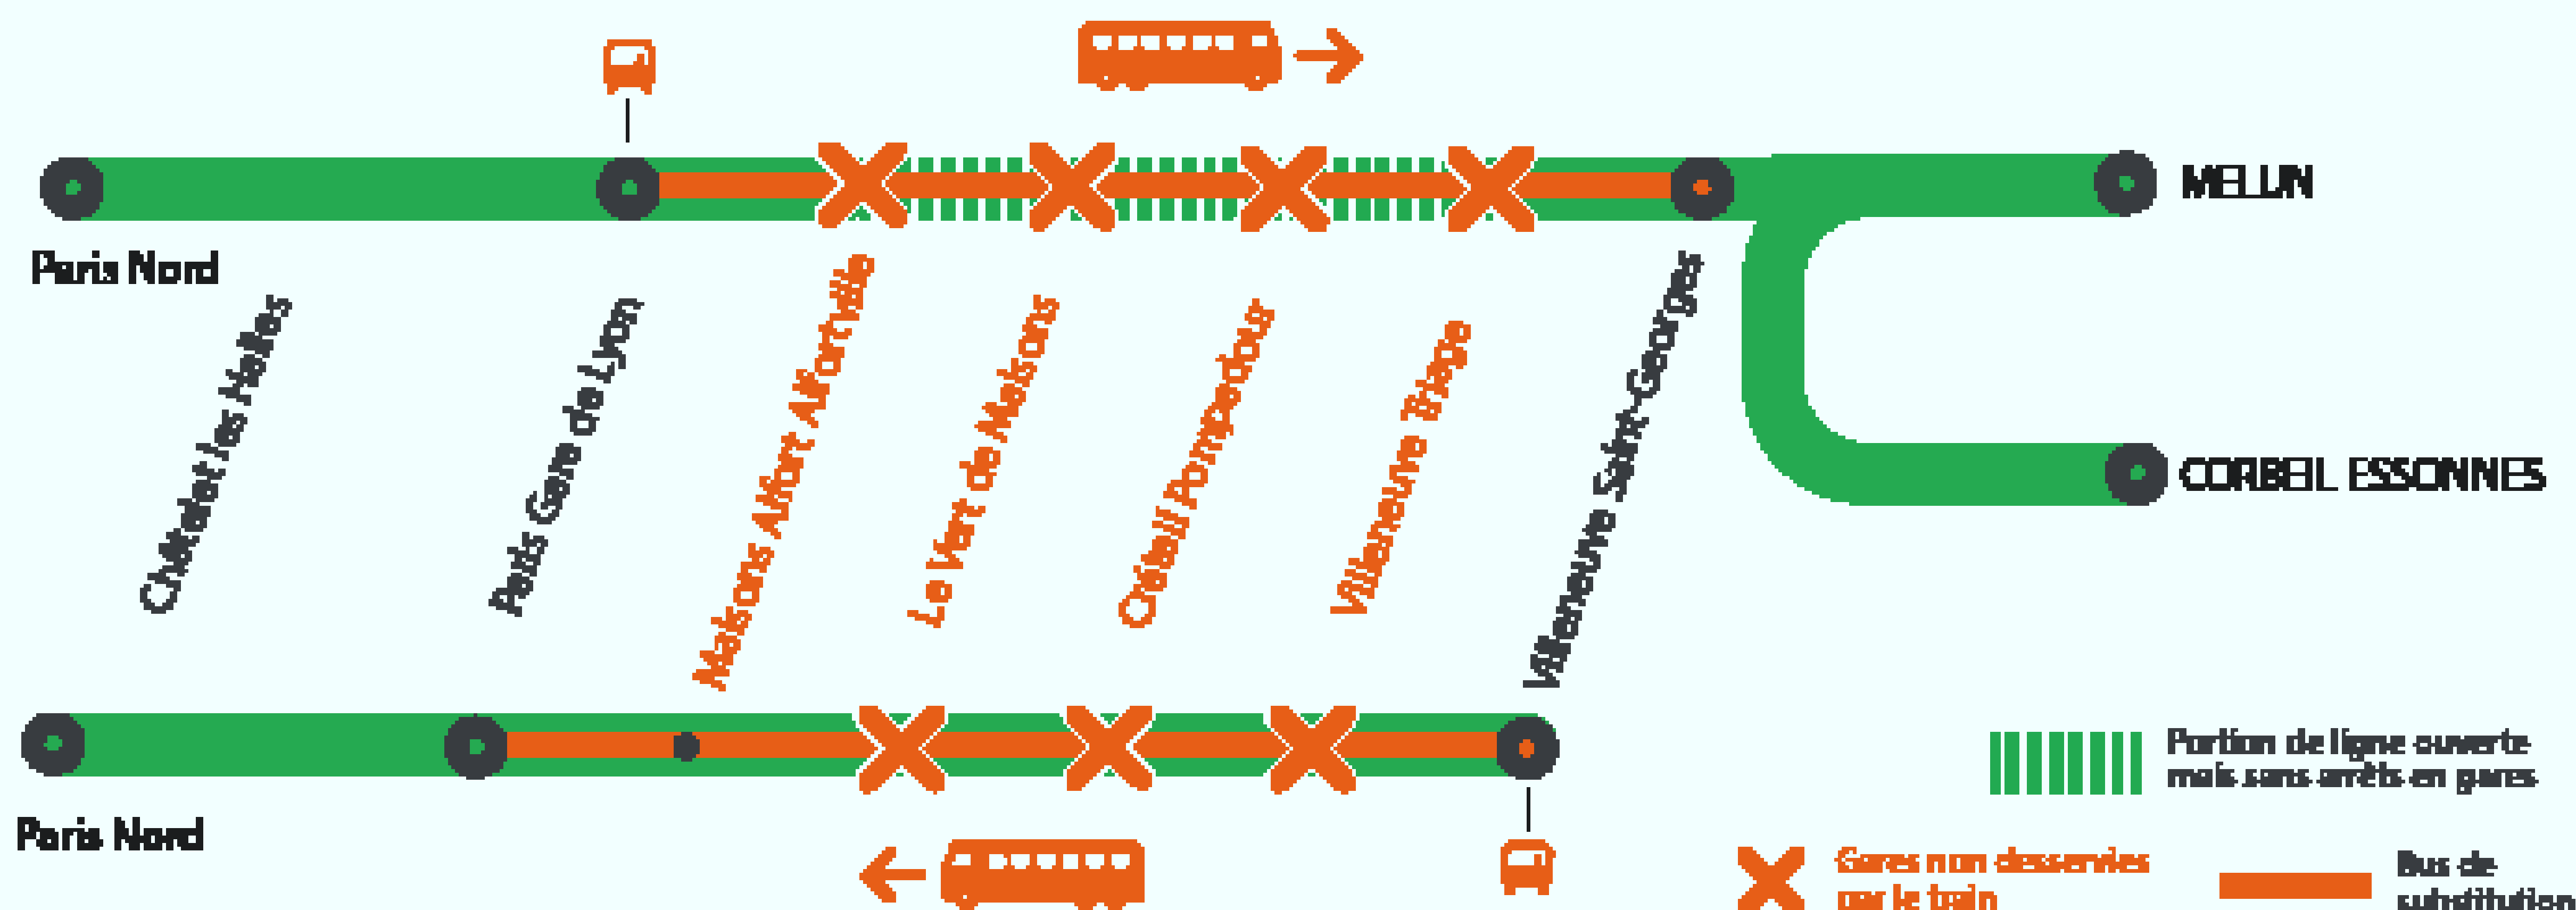

# GARES NON DESSERVIES ENTRE PARIS GARE DE LYON\* ET VILLENEUVE-ST-GEORGES DE 22H45 À 4H55

AOÛT

31

SEPT.

au 4

## BUS DE SUBSTITUTION / ALLONGEMENT DE TRAJET

Paris  
Gare de LyonVilleneuve  
Saint-Georges**+40 MIN**

## GARES NON DESSERVIES

### ENTRE PARIS GARE DE LYON ET VILLENEUVE ST GEORGES DE 22H30 À 5H