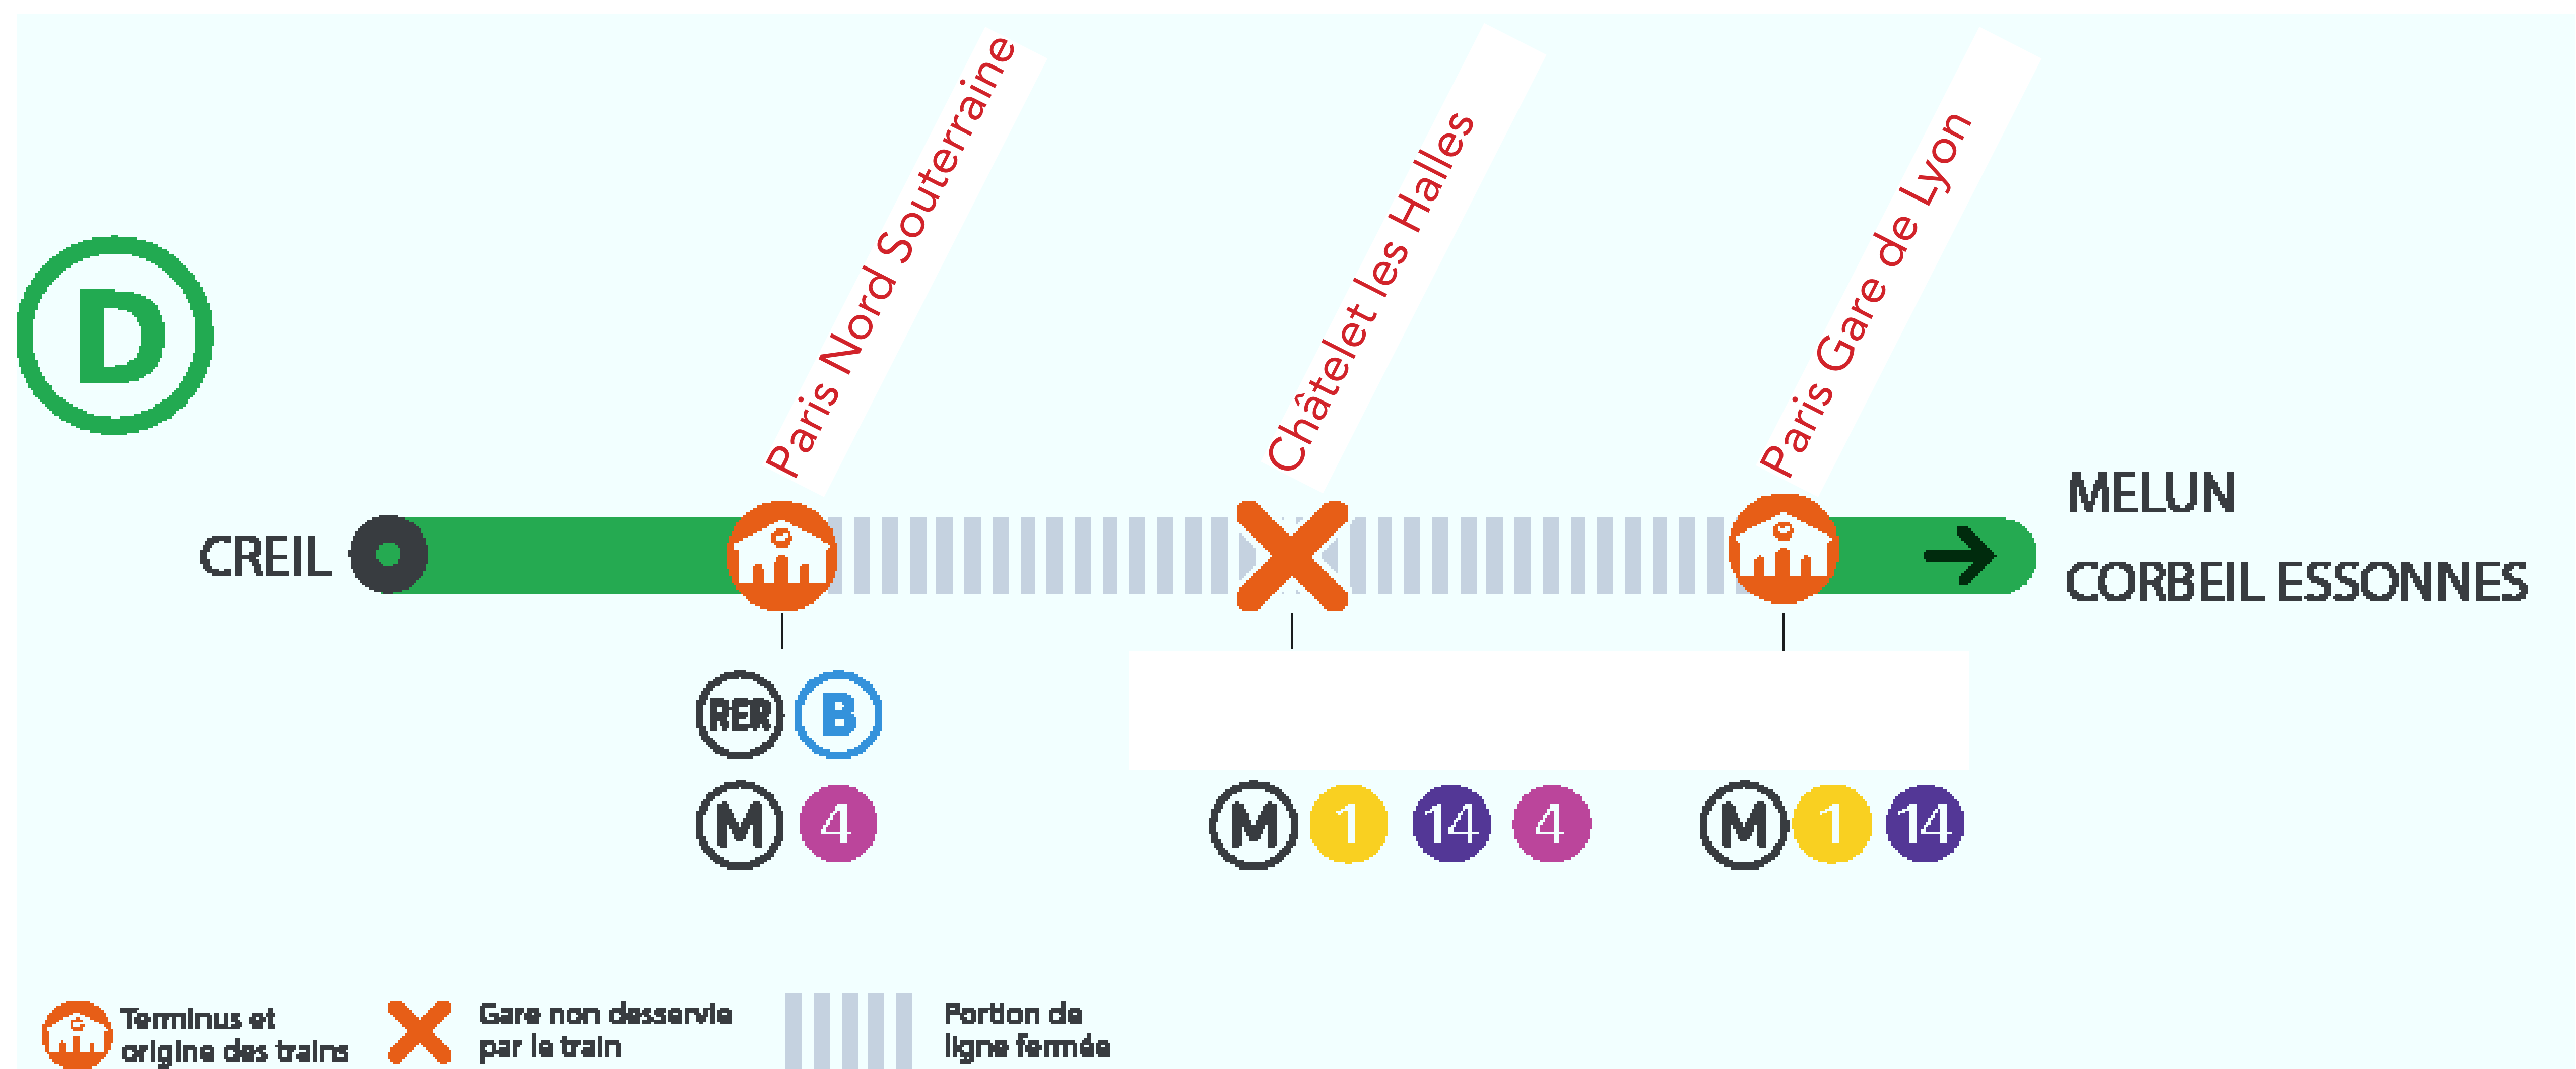

# INFO TRAVAUX

## RER D FERMÉ À PARTIR DE 23H00 ENTRE PARIS GARE DE LYON ET PARIS GARE DU NORD LUNDI ET MARDI

AOÛT

17  
et 18

+ D'INFORMATION

- sur l'assistant (Appli) SNCF
- sur [transilien.com](https://www.transilien.com)
- sur [maligneD.transilien.com](https://maligneD.transilien.com)
- en gare
- sur @RERD\_SNCF

➤ Les trains sont terminus et origine Paris Gare de Lyon.

➤ Les trains sont terminus et origine Paris gare du Nord souterraine.

Attention : la recherche d'itinéraire, sur [transilien.com](https://www.transilien.com) & l'Assistant (appli) SNCF, ne prend pas en compte ces modifications. Merci de vous référer aux horaires des pages suivantes.

# RER D FERMÉ À PARTIR DE 23H00

ENTRE PARIS GARE DE LYON ET PARIS GARE DU NORD

**Lundi 17 et mardi 18 août**