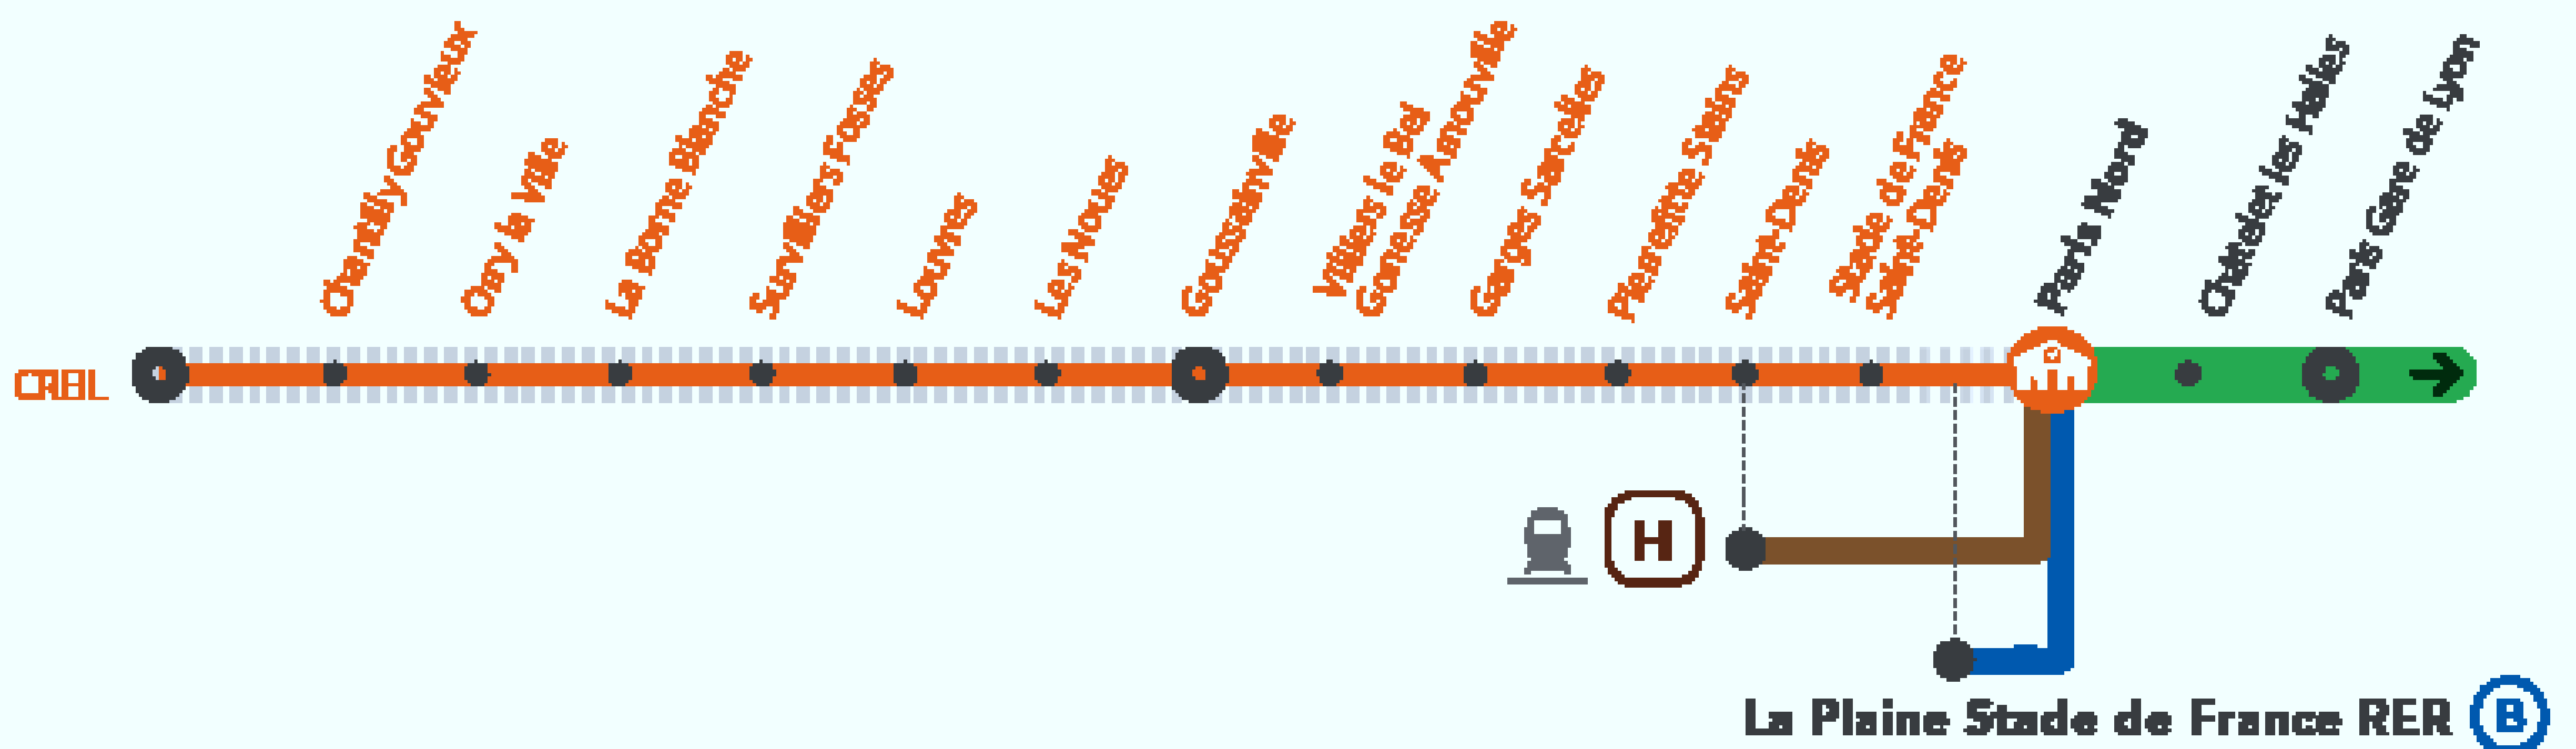

INFO TRAVAUX

AUCUN TRAIN ENTRE CREIL ET STADE DE FRANCE* À PARTIR DE 23H30

AUCUN TRAIN DE PARIS GARE DE LYON* À CREIL À PARTIR DE 23H55

DU MERCREDI AU VENDREDI

AOÛT
19
au **21**

+ D'INFORMATION

- ➔ sur l'assistant (Appli) SNCF
- ➔ sur transilien.com
- ➔ sur maligneD.transilien.com
- ➔ en gare
- ➔ sur [@RERD_SNCF](https://twitter.com/RERD_SNCF)

Terminus des trains
 Portion de ligne fermée
 Bus de substitution
 Départ des bus de substitution

RER D FERMÉ

ENTRE PARIS ET CREIL

À PARTIR DE 23H50

MERCREDI 19 AU VENDREDI 21 AOÛT

Paris Gare de Lyon ➔ Creil

- Les bus de substitutions sont au départ de la gare de La Plaine Stade de France.
- Pour vous y rendre, merci d'emprunter un train de la ligne B à la Gare du nord puis descendre à La Plaine Saint Denis pour prendre les bus de substitutions.

	SOVA	SOVA	FOVA	LOVA		UOVA	ILTA39					
PARIS LYON Grandes Lignes												
PARIS LYON Banlieue	21:43	22:13	22:43	23:13		23:43						
CHATELET LES HALLES	21:48	22:18	22:48	23:18		23:48						
PARIS-NORD (GRANDE LIGNE) *												
PARIS-NORD (SOUTERRAINE)	21:53	22:23	22:53	23:23		23:53	0:06					
LA PLAINE STADE DE FRANCE*							0:10	0:25	0:25	0:25	0:25	0:25
STADE DE FRANCE	21:58	22:28	22:58	23:28		23:57		0:30	0:30	0:30	0:30	0:30
ST DENIS	22:01	22:31	23:01	23:31					0:37			
PIERREFITTE STAINS	22:06	22:36	23:06	23:36					0:47			
GARGES	22:09	22:39	23:09	23:39					0:51	0:57		
VILLIERS LE BEL	22:14	22:44	23:14	23:44					1:03	1:09		
GOUSSAINVILLE	22:19	22:49	23:18	23:49					1:18	1:24		0:58
LES NOUES	22:21	22:51		23:51								1:04
LOUVRES	22:24	22:54		23:54							1:10	
SURVILLIERS FOSSES	22:30	23:00		0:00							1:20	
LA BORNE BLANCHE	22:33	23:03		0:03								1:37
ORRY LA VILLE COYE	22:37	23:07		0:06	0:16						1:35	1:42
CHANTILLY GOUVIEUX	22:43	23:13			0:31						1:50	1:57
CREIL	22:50	23:20			0:46						2:05	2:12