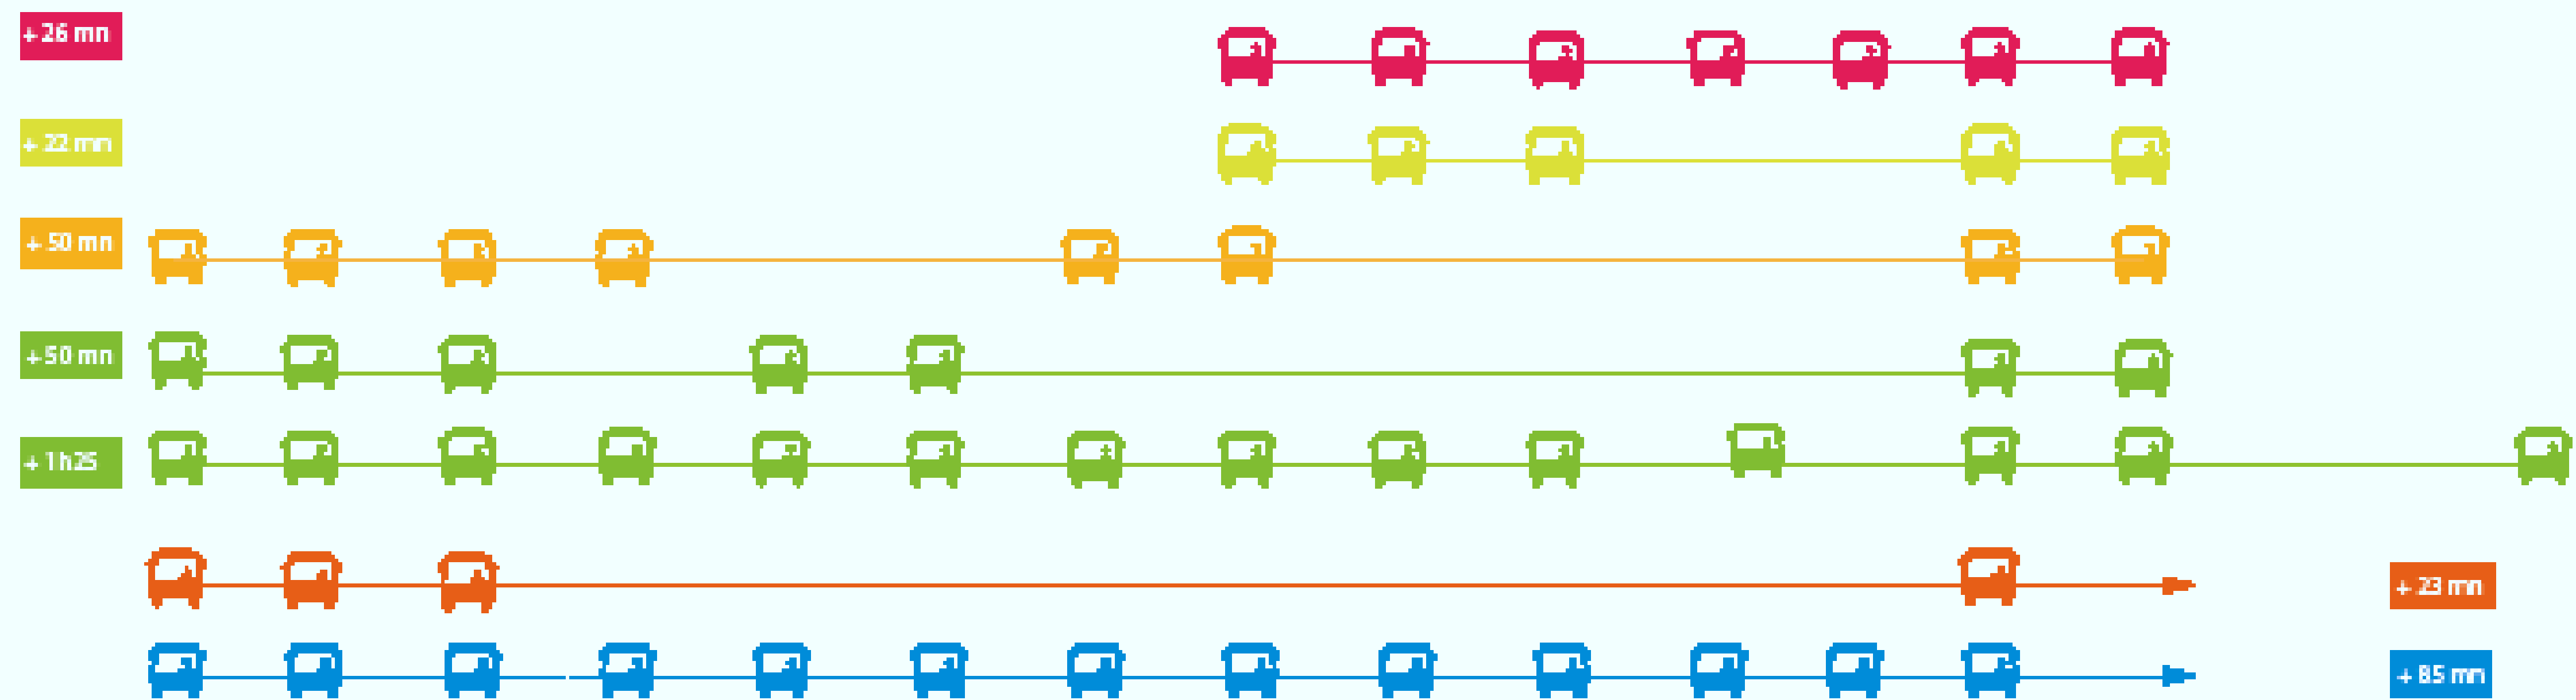

INFO TRAVAUX

AUCUN TRAIN ENTRE CREIL ET STADE DE FRANCE* À PARTIR DE 23H30

AUCUN TRAIN DE PARIS GARE DE LYON* À CREIL À PARTIR DE 23H55

DU MERCREDI AU VENDREDI

AOÛT
19
au **21**

+ D'INFORMATION

- ➔ sur l'assistant (Appli) SNCF
- ➔ sur transilien.com
- ➔ sur maligneD.transilien.com
- ➔ en gare
- ➔ sur [@RERD_SNCF](https://twitter.com/RERD_SNCF)

Terminus des trains
 Portion de ligne fermée
 Bus de substitution
 Départ des bus de substitution

RER D FERMÉ

ENTRE PARIS ET CREIL

À PARTIR DE 23H50

MERCREDI 19 AU VENDREDI 21 AOÛT

Paris Gare de Lyon ➔ Creil

- Les bus de substitutions sont au départ de la gare de La Plaine Stade de France.
- Pour vous y rendre, merci d'emprunter un train de la ligne B à la Gare du nord puis descendre à La Plaine Saint Denis pour prendre les bus de substitutions.

	SOVA	SOVA	FOVA	LOVA		UOVA	ILTA39					
PARIS LYON Grandes Lignes												
PARIS LYON Banlieue	21:43	22:13	22:43	23:13		23:43						
CHATELET LES HALLES	21:48	22:18	22:48	23:18		23:48						
PARIS-NORD (GRANDE LIGNE) *												
PARIS-NORD (SOUTERRAINE)	21:53	22:23	22:53	23:23		23:53	0:06					
LA PLAINE STADE DE FRANCE*							0:10	0:25	0:25	0:25	0:25	0:25
STADE DE FRANCE	21:58	22:28	22:58	23:28		23:57		0:30	0:30	0:30	0:30	0:30
ST DENIS	22:01	22:31	23:01	23:31					0:37			
PIERREFITTE STAINS	22:06	22:36	23:06	23:36					0:47			
GARGES	22:09	22:39	23:09	23:39					0:51	0:57		
VILLIERS LE BEL	22:14	22:44	23:14	23:44					1:03	1:09		
GOUSSAINVILLE	22:19	22:49	23:18	23:49					1:18	1:24		0:58
LES NOUES	22:21	22:51		23:51								1:04
LOUVRES	22:24	22:54		23:54							1:10	
SURVILLIERS FOSSES	22:30	23:00		0:00							1:20	
LA BORNE BLANCHE	22:33	23:03		0:03								1:37
ORRY LA VILLE COYE	22:37	23:07		0:06	0:16						1:35	1:42
CHANTILLY GOUVIEUX	22:43	23:13			0:31						1:50	1:57
CREIL	22:50	23:20			0:46						2:05	2:12