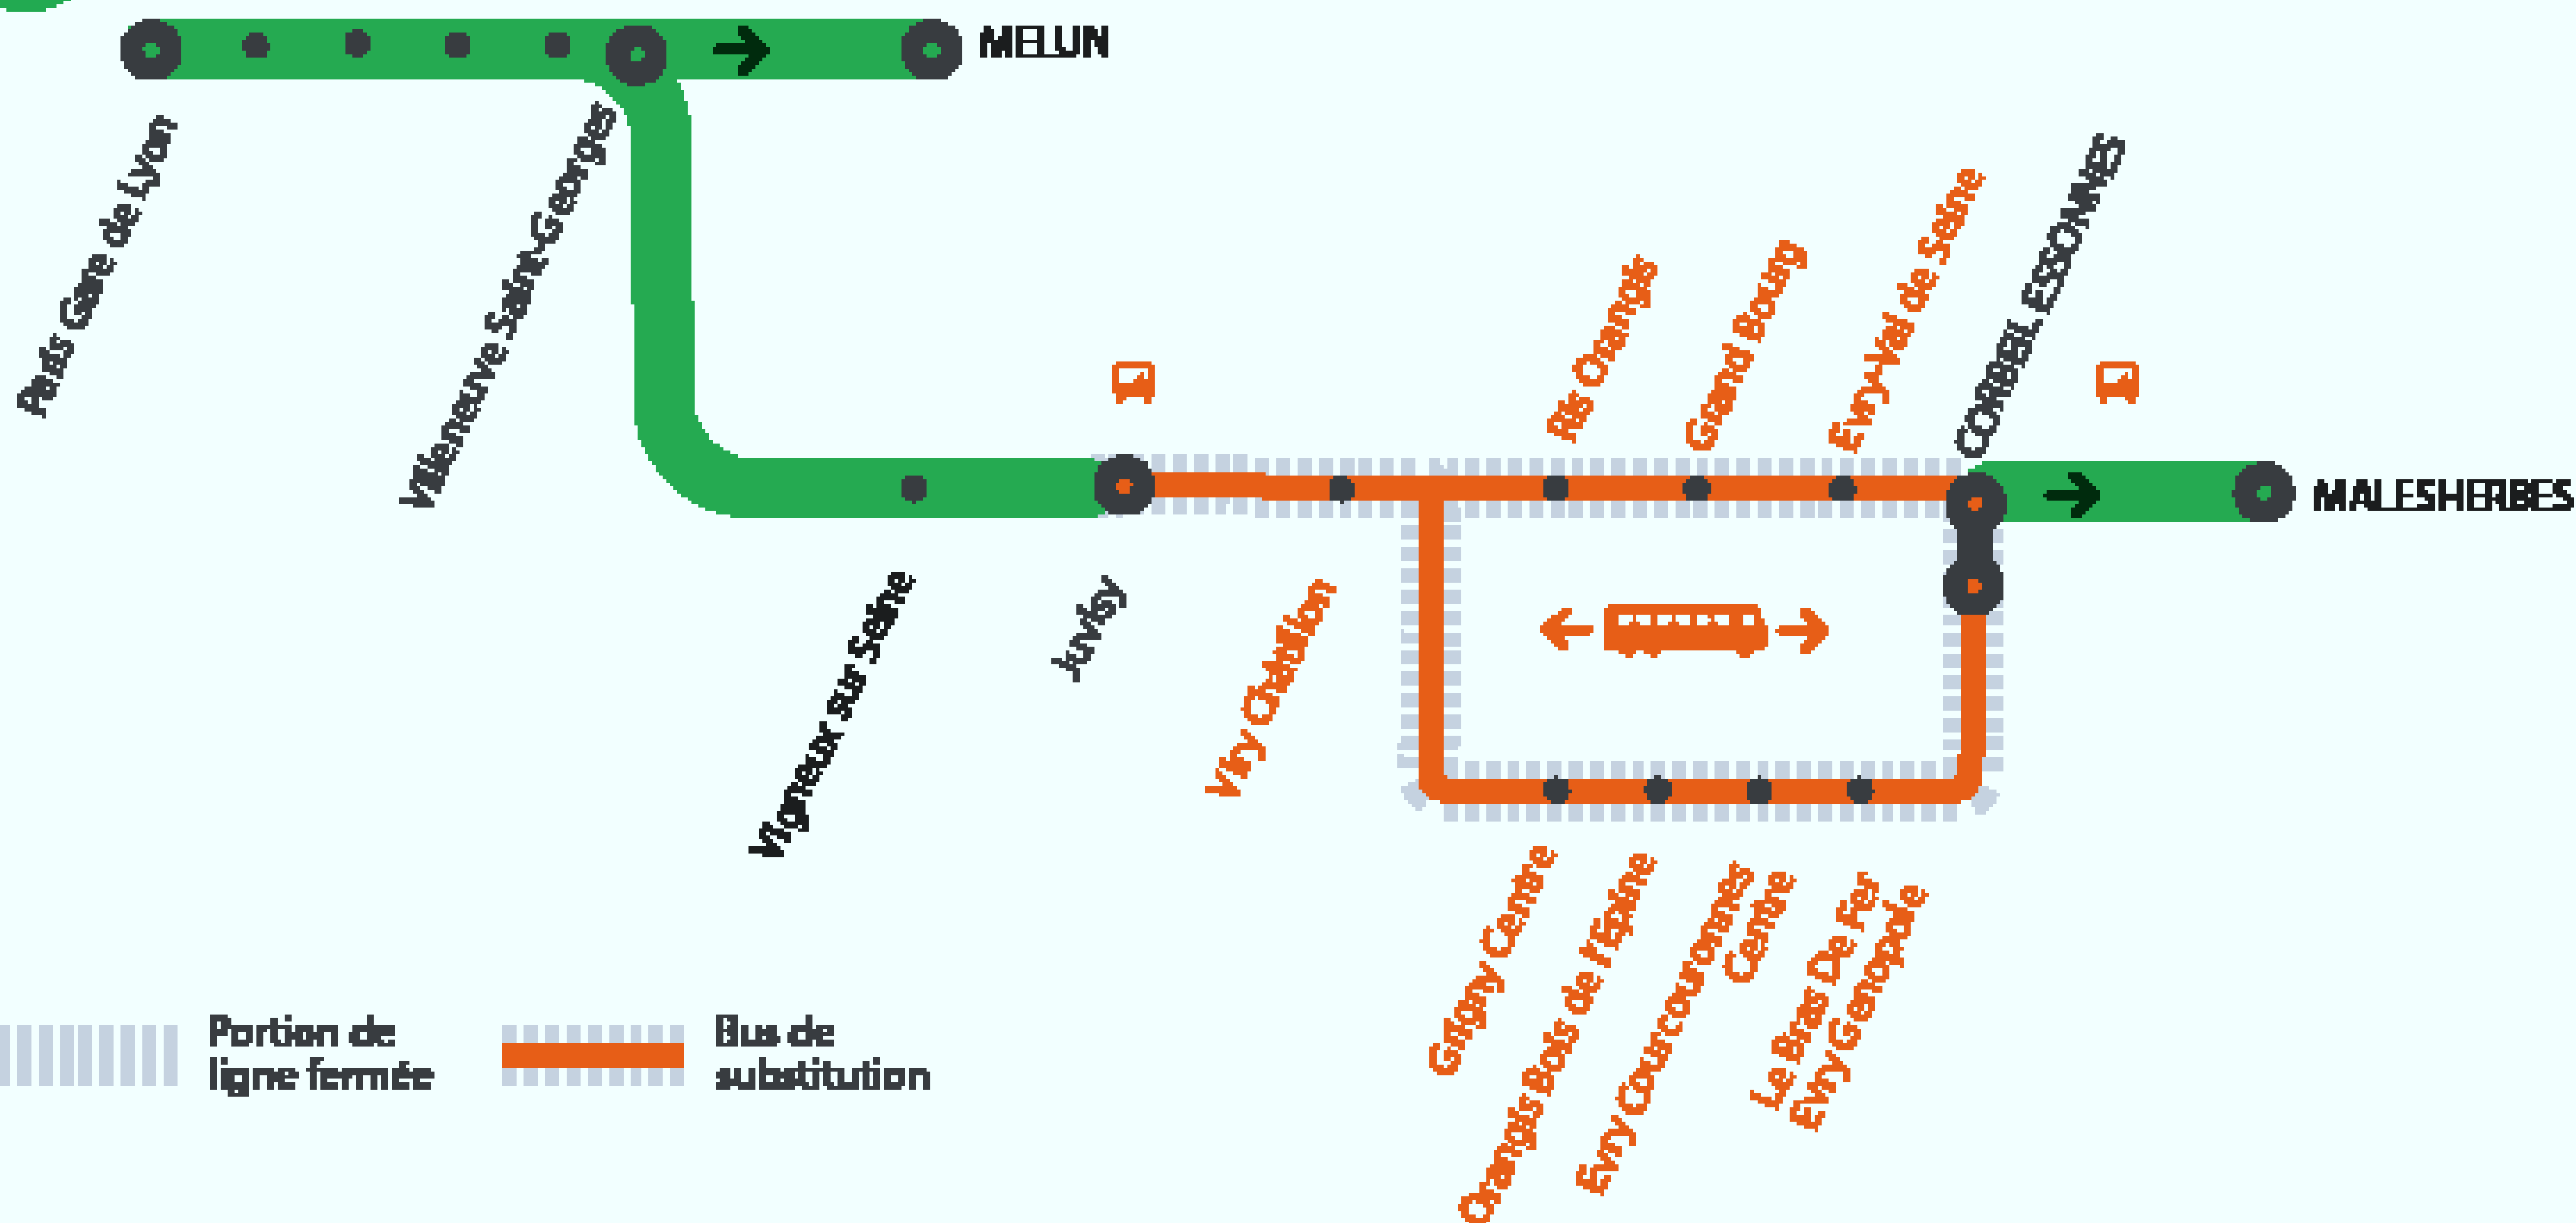

LIGNE D FERMÉE

ENTRE JUVISY ET CORBEIL ESSONNES À PARTIR DE 23H20

GARES NON DESSERVIES

ENTRE VIRY CHÂTILLON ET CORBEIL ESSONNNES *via Evry Courcouronnes* À PARTIR DE 23H

SEPT.

28

OCT.

au

2

+ D'INFORMATION

- ➔ sur l'assistant (Appli) SNCF
- ➔ sur [transilien.com](https://www.transilien.com)
- ➔ sur maligneD.transilien.com
- ➔ en gare
- ➔ sur @RERD_SNCF

Portion de
ligne ferméeBus de
substitution

BUS DE SUBSTITUTION / ALLONGEMENT DE TRAJET

- Juvisy ↔ Corbeil Essonnes
via Evry Courcouronnes **40 MIN**
- Juvisy ↔ Corbeil Essonnes
via Ris Orangis **35 MIN**

GARES NON DESSERVIES

DE VIRY CHATILLON À CORBEIL ESSONNES VIA EVRY COURCOURONNES

À PARTIR DE 23H00

LIGNE D FERMÉE

DE JUVISY À CORBEIL ESSONNES

À PARTIR DE 23H20

LIGNE D FERMÉE

DE PARIS GARE DE LYON À CORBEIL ESSONNES

À PARTIR DE 23H55

DU LUNDI 28 SEPTEMBRE AU VENDREDI 02 OCTOBRE