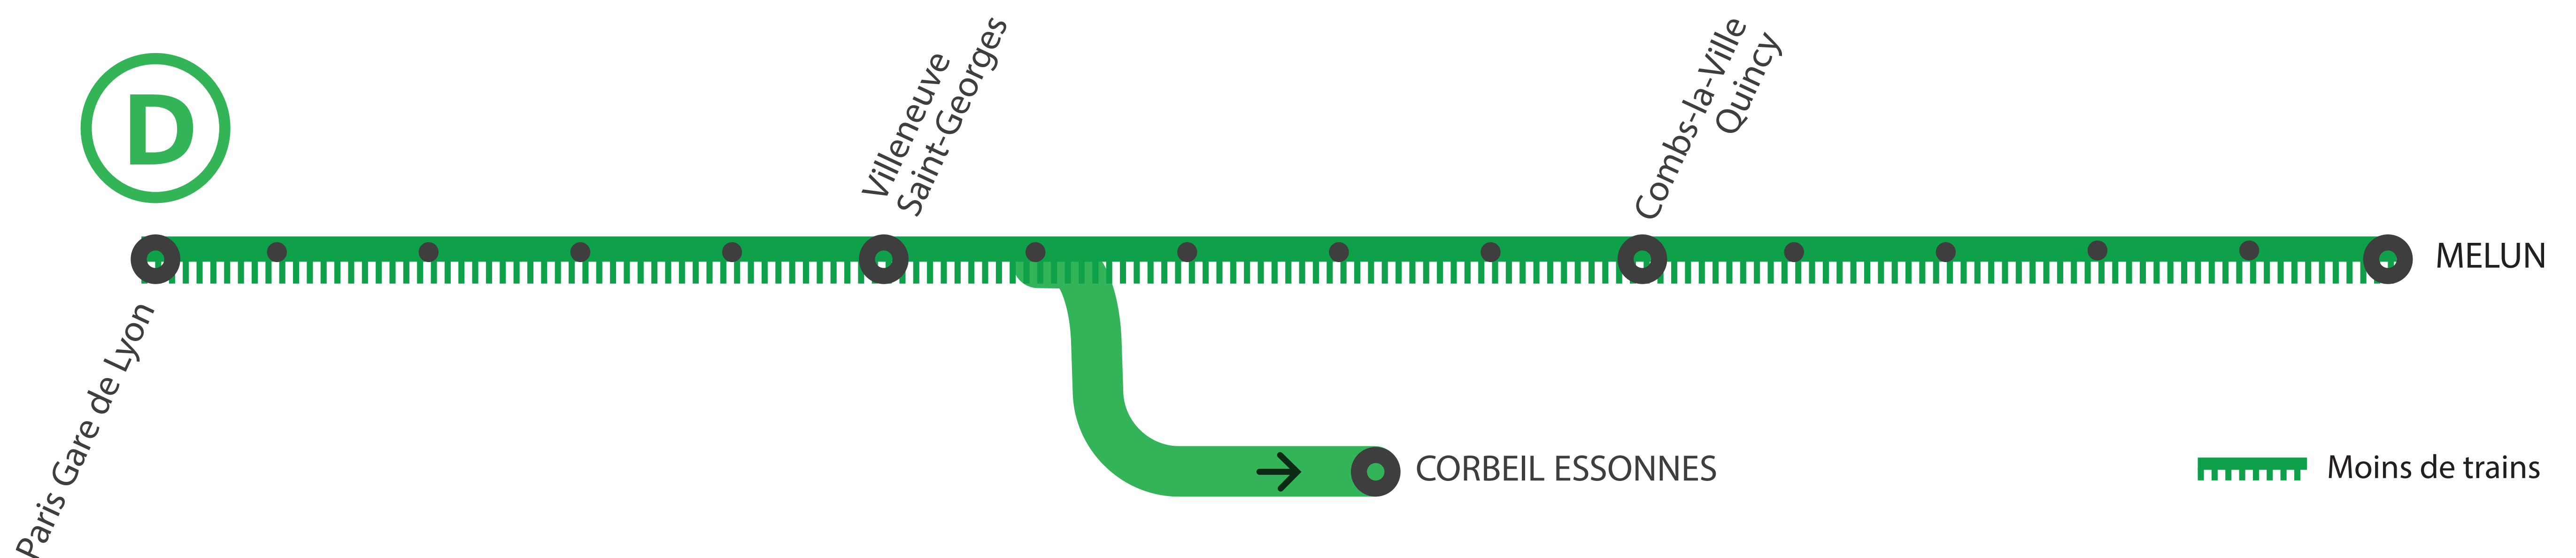

INFO TRAVAUX

Nouvelle version
8/09/2020

MOINS DE TRAINS DE MELUN VIA COMBS LA VILLE À PARIS GARE DE LYON DE 21H40 À 22H50

MODIFICATIONS HORAIRES ENTRE PARIS GARE DE LYON ET MELUN VIA COMBS LA VILLE À PARTIR DE 22H30

SEPT.

7

au 10

+ D'INFORMATION

- sur l'assistant (Appli) SNCF
- sur [transilien.com](https://www.transilien.com)
- sur [maligneD.transilien.com](https://www.maligneD.transilien.com)
- en gare
- sur [@RERD_SNCF](https://twitter.com/RERD_SNCF)