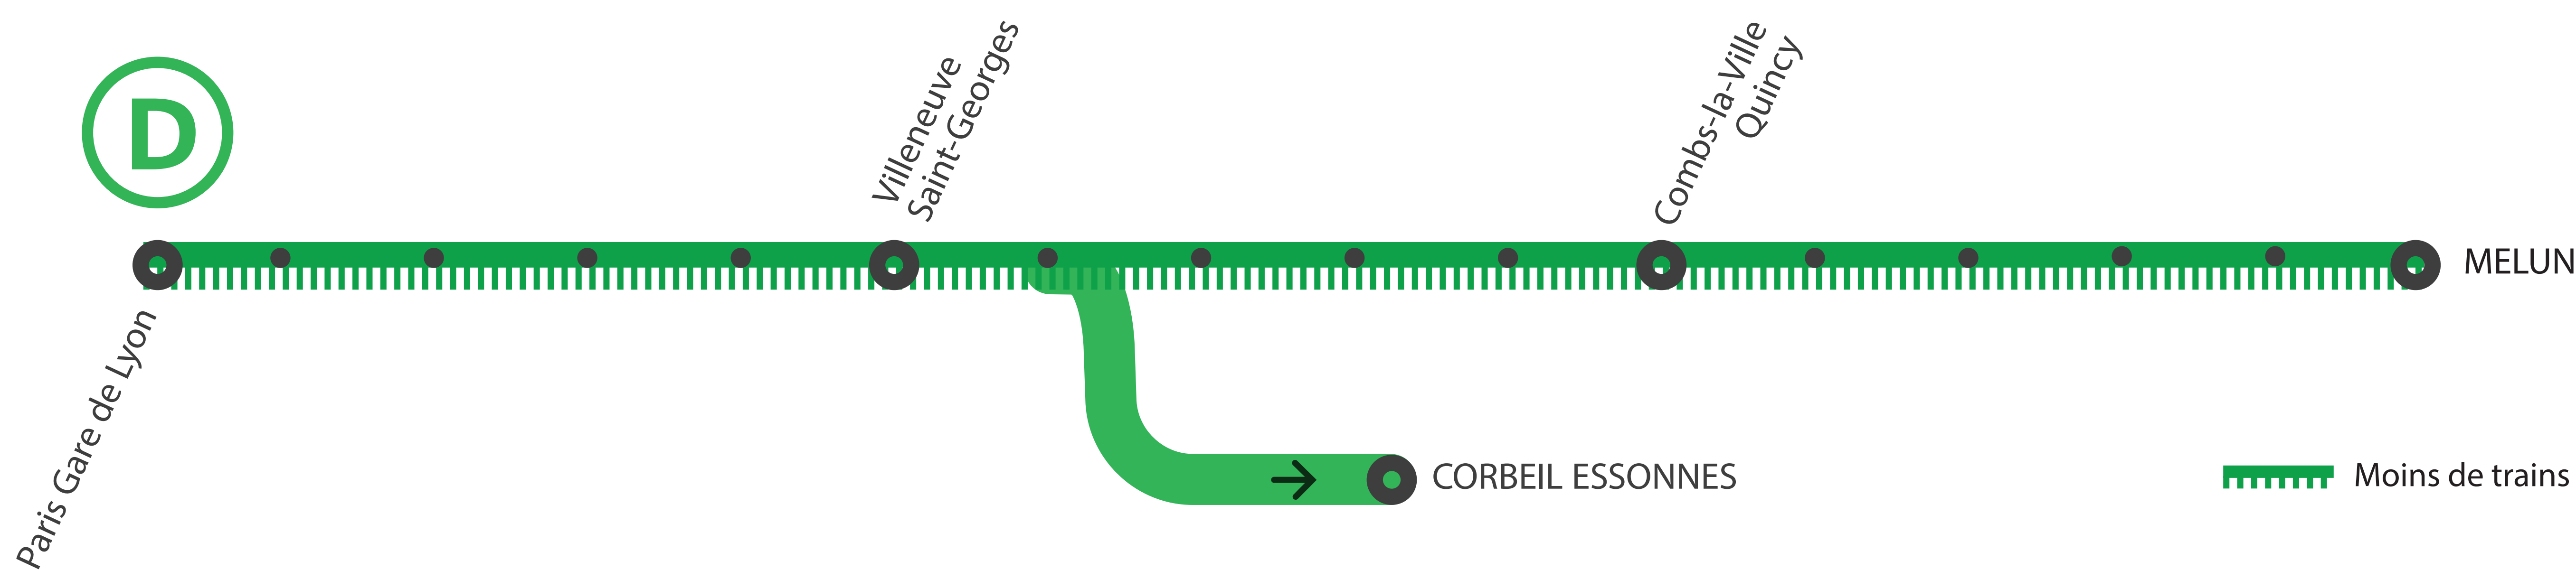

INFO TRAVAUX

Nouvelle version
8/09/2020

MODIFICATIONS HORAIRES ENTRE PARIS GARE DE LYON ET MELUN VIA COMBS LA VILLE À PARTIR DE 22H30

AUCUN TRAIN DE MELUN VIA COMBS LA VILLE À PARIS LYON DE 21H40 À 23H10

SEPT.

11

+ D'INFORMATION

- sur l'assistant (Appli) SNCF ➤ sur [transilien.com](https://www.transilien.com)
- sur [maligneD.transilien.com](https://www.maligneD.transilien.com) ➤ en gare
- sur [@RERD_SNCF](https://twitter.com/RERD_SNCF) 🐦