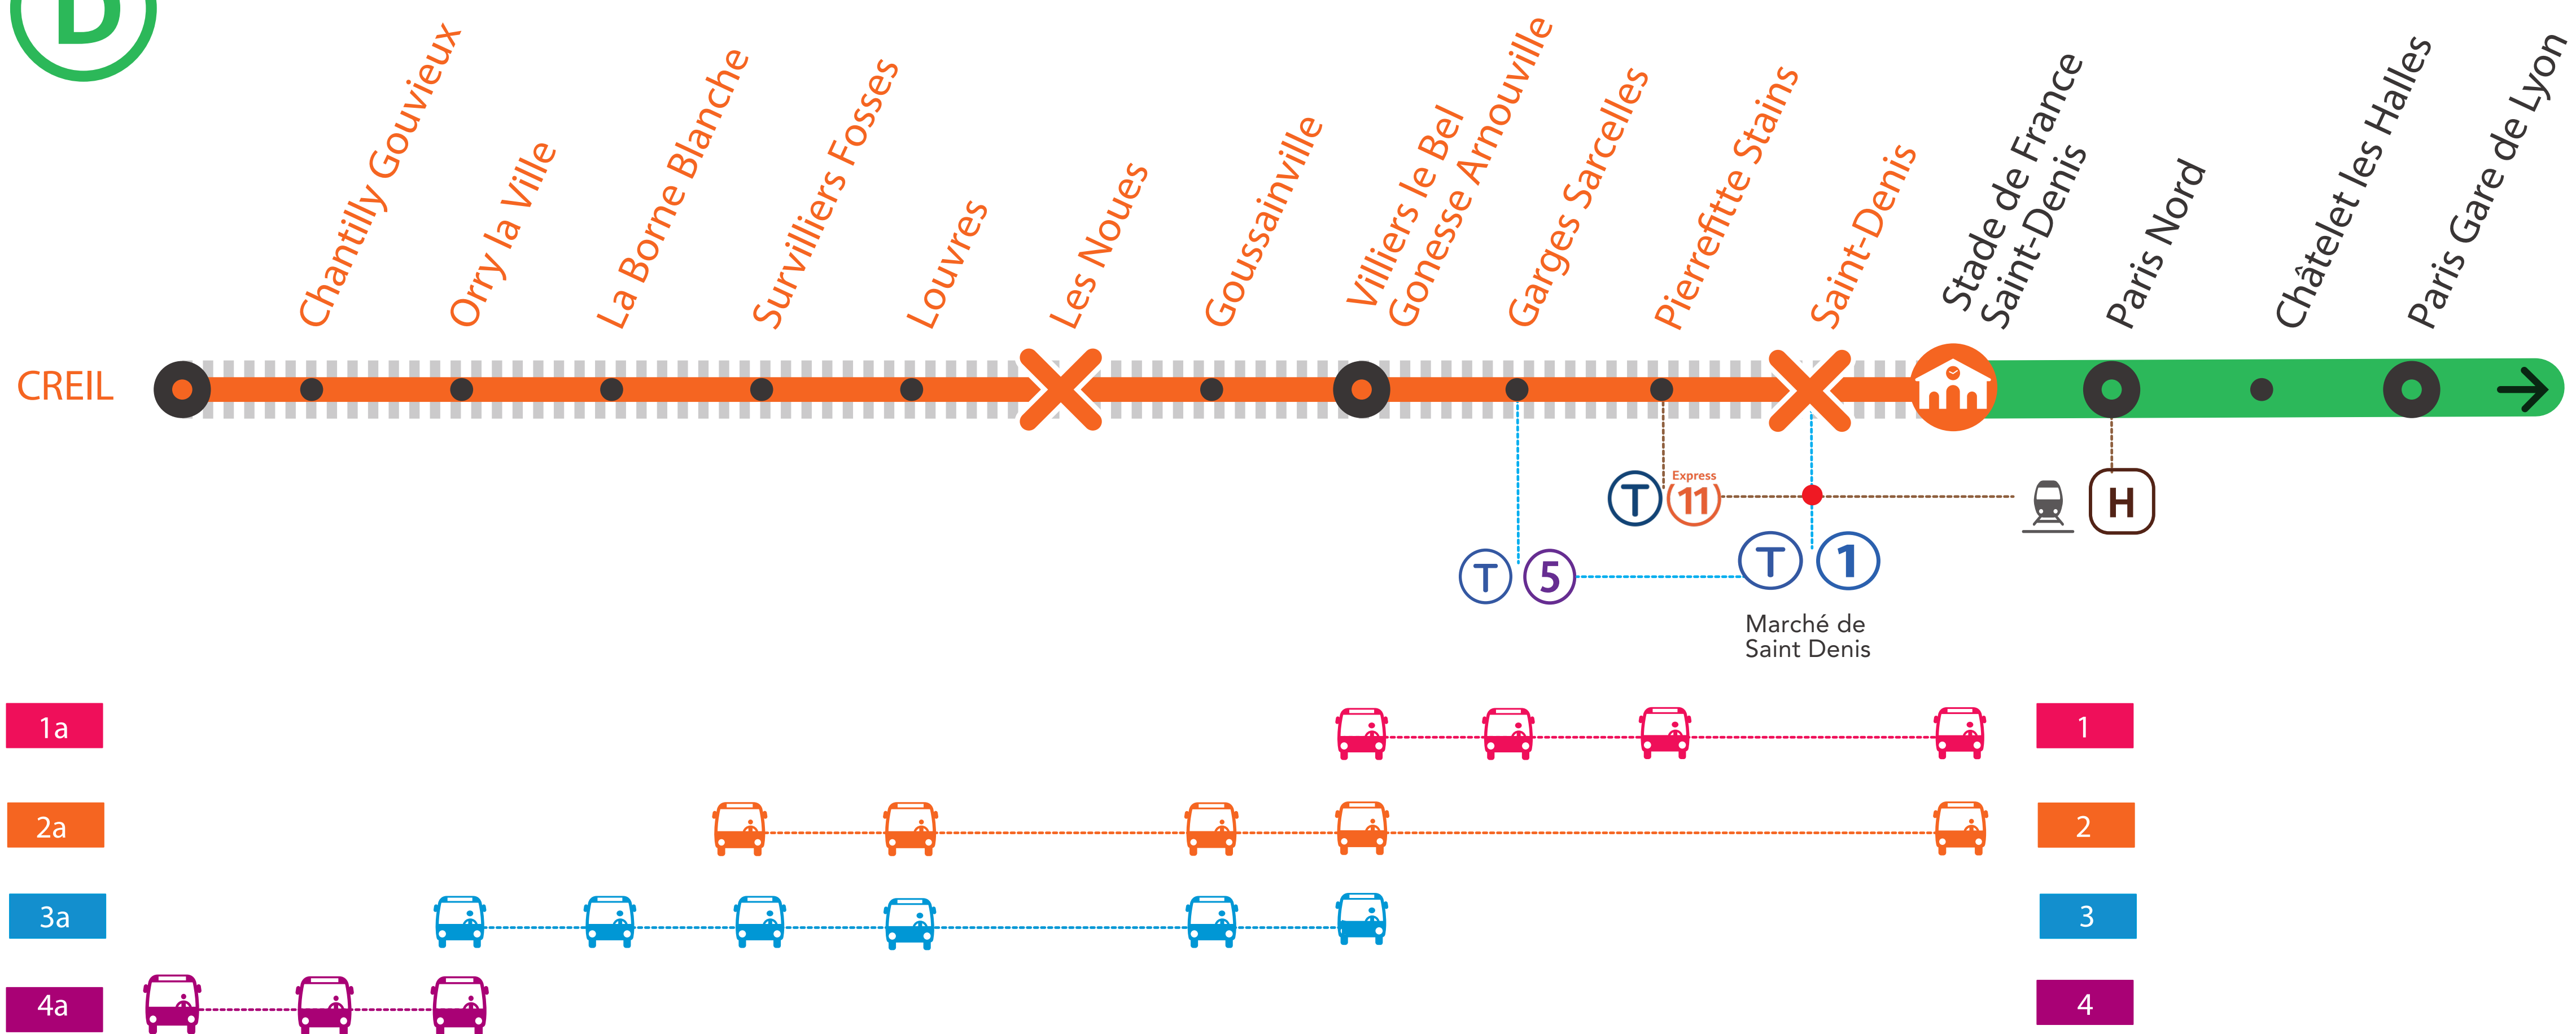

INFO TRAVAUX

RER D FERMÉ AUCUN TRAIN ENTRE STADE DE FRANCE ET CREIL

MOINS DE TRAINS ENTRE STADE DE FRANCE ET PARIS GARE DE LYON

SAMEDI ET DIMANCHE

RER D FERMÉ AUCUN TRAIN ENTRE PARIS GARE DU NORD ET PARIS GARE DE LYON DIMANCHE À PARTIR DE 23H15

Gare non desservie
par le bus

Terminus et Origine
des trains

Portion de
ligne fermée

Bus de
substitution

AUCUN TRAIN ENTRE STADE DE FRANCE ET CREIL

MOINS DE TRAINS ENTRE PARIS ET STADE DE FRANCE

SAMEDI 19 SEPTEMBRE