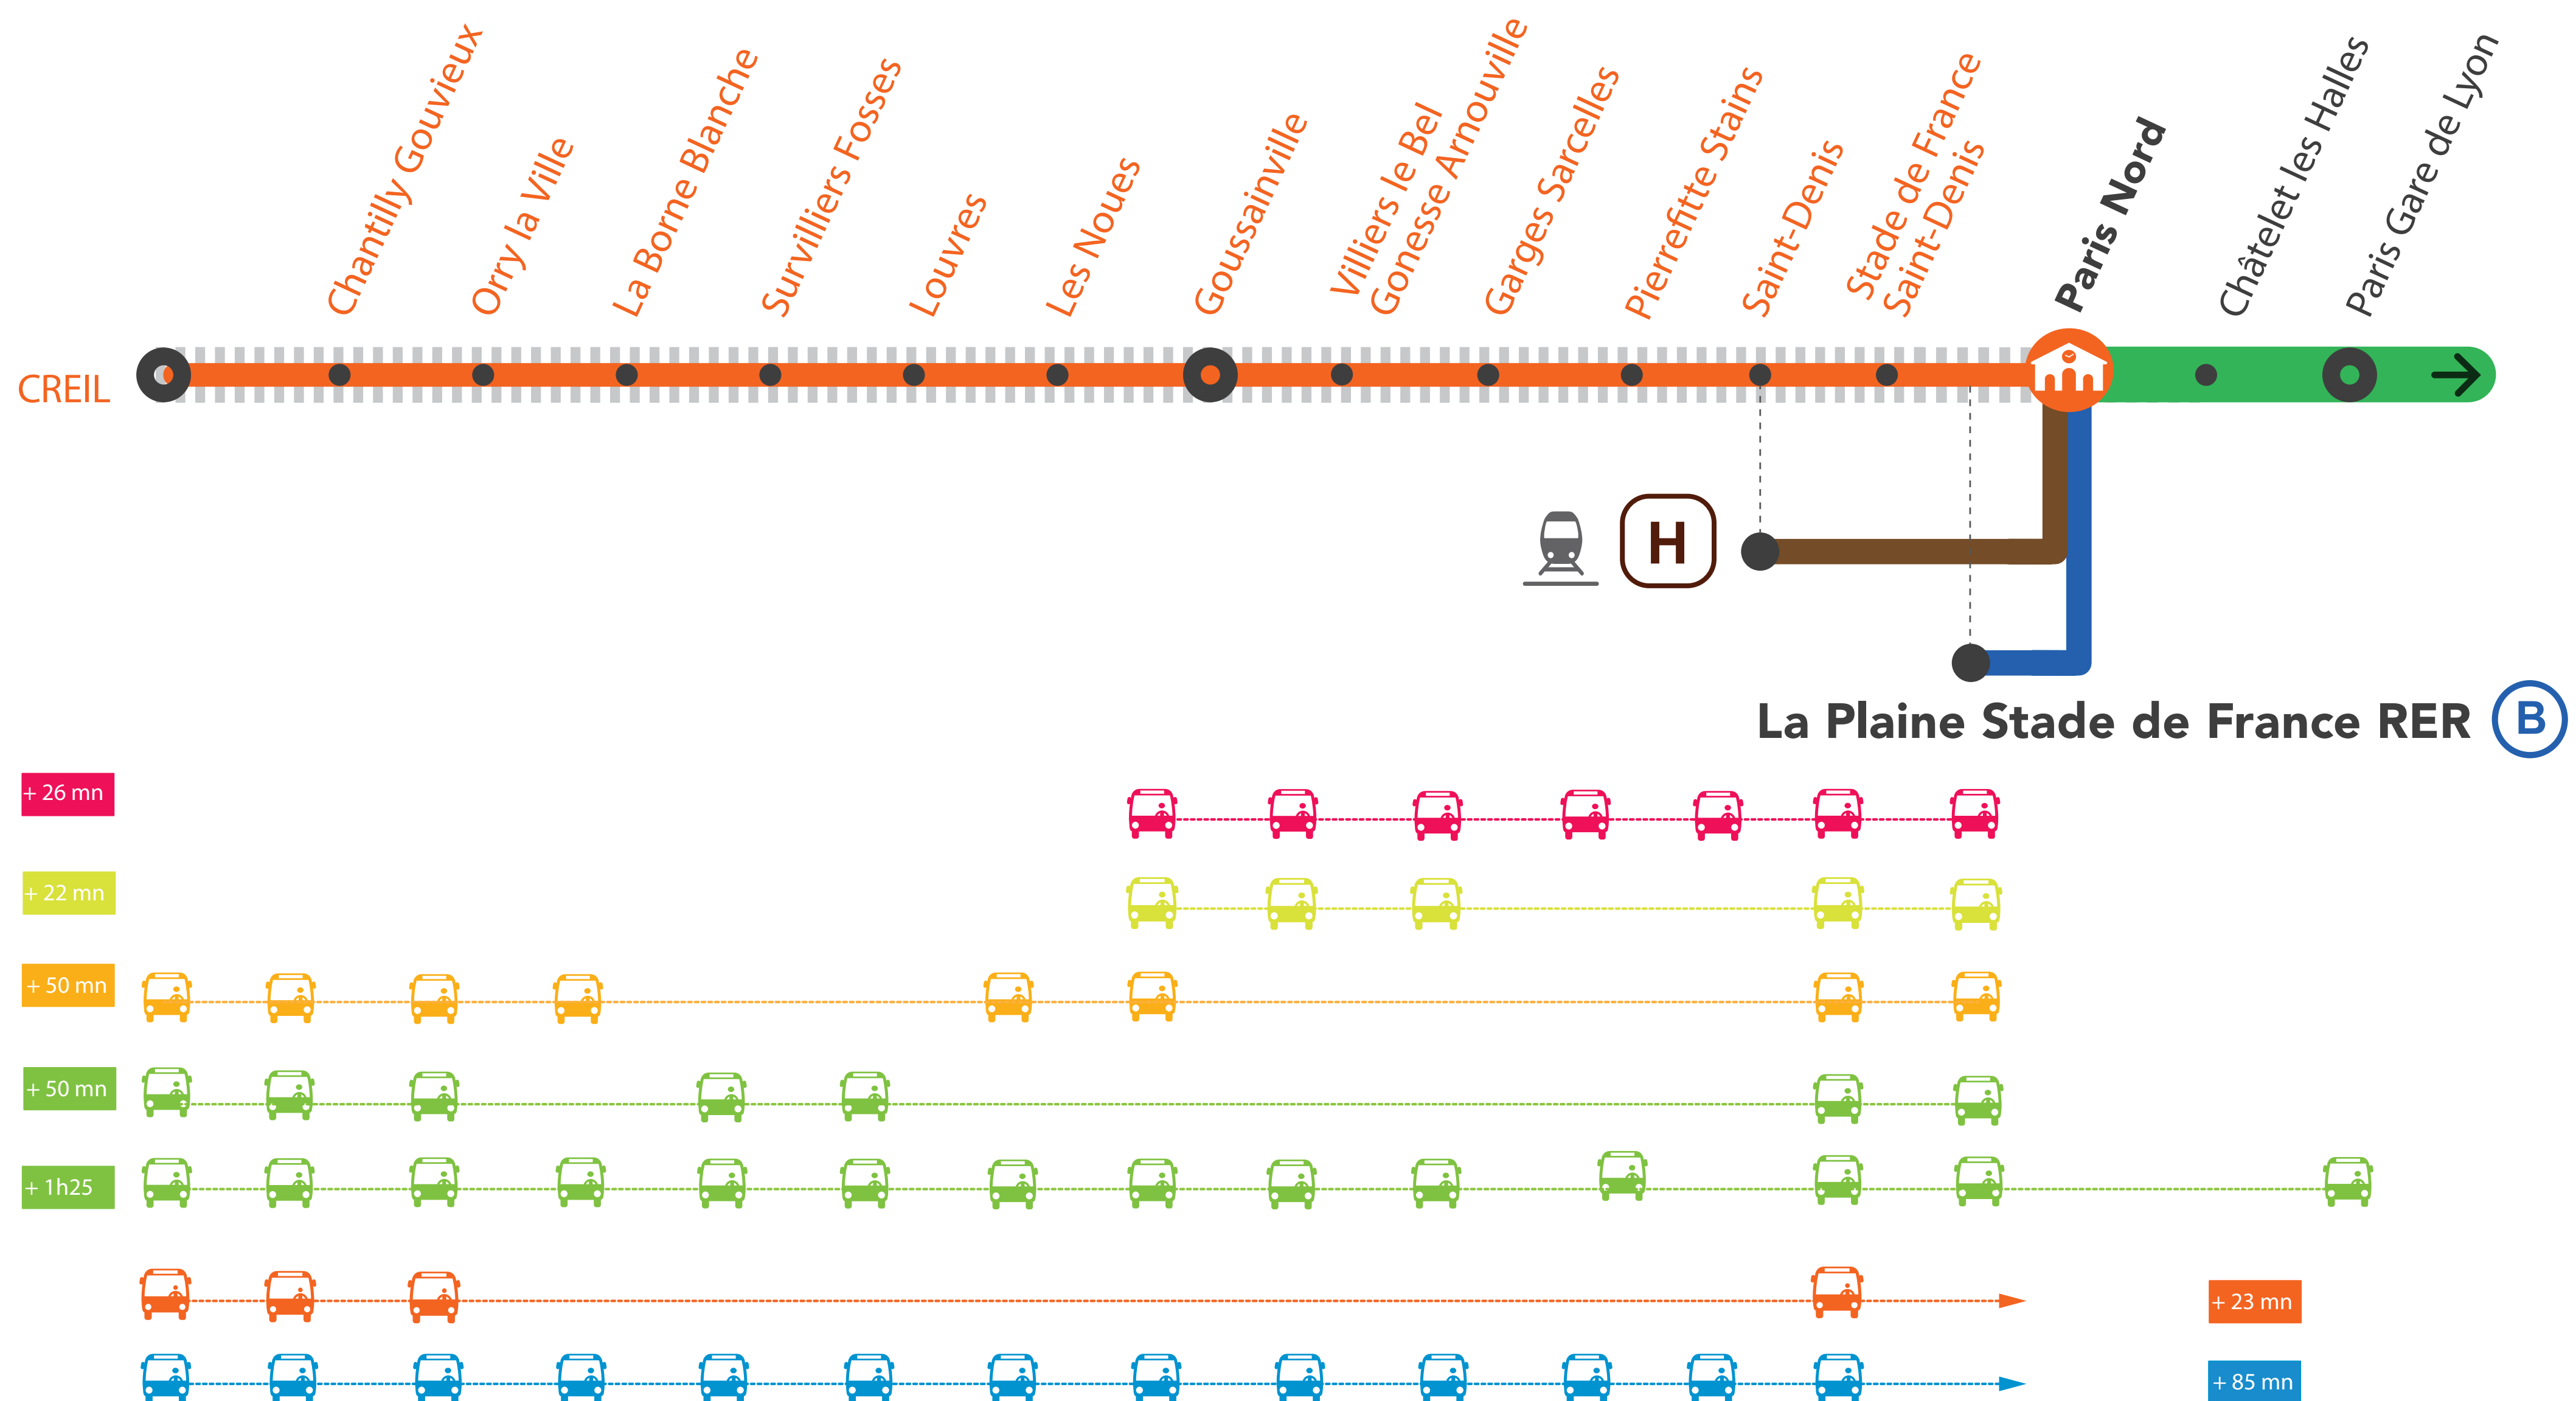

## AUCUN TRAIN DE CREIL À PARIS GARE DE LYON À PARTIR DE 0H20

\* Départ des bus de la **Gare La Plaine Stade de France RER B** à partir de 00h20.

SEPT.

14  
au 18

+ D'INFORMATION

- ➔ sur l'assistant (Appli) SNCF
- ➔ sur transilien.com
- ➔ sur maligned.transilien.com
- ➔ en gare
- ➔ sur @RERD\_SNCF

Terminus des trains

Portion de ligne fermée

Bus de substitution

Départ des bus de substitution

# RER D FERMÉ À PARTIR DE 23H30 ENTRE CREIL ET STADE DE FRANCE

## AUCUN TRAIN DE CREIL À PARIS GARE DE LYON À PARTIR DE 0H20

LUNDI 14 AU VENDREDI 18 SEPTEMBRE