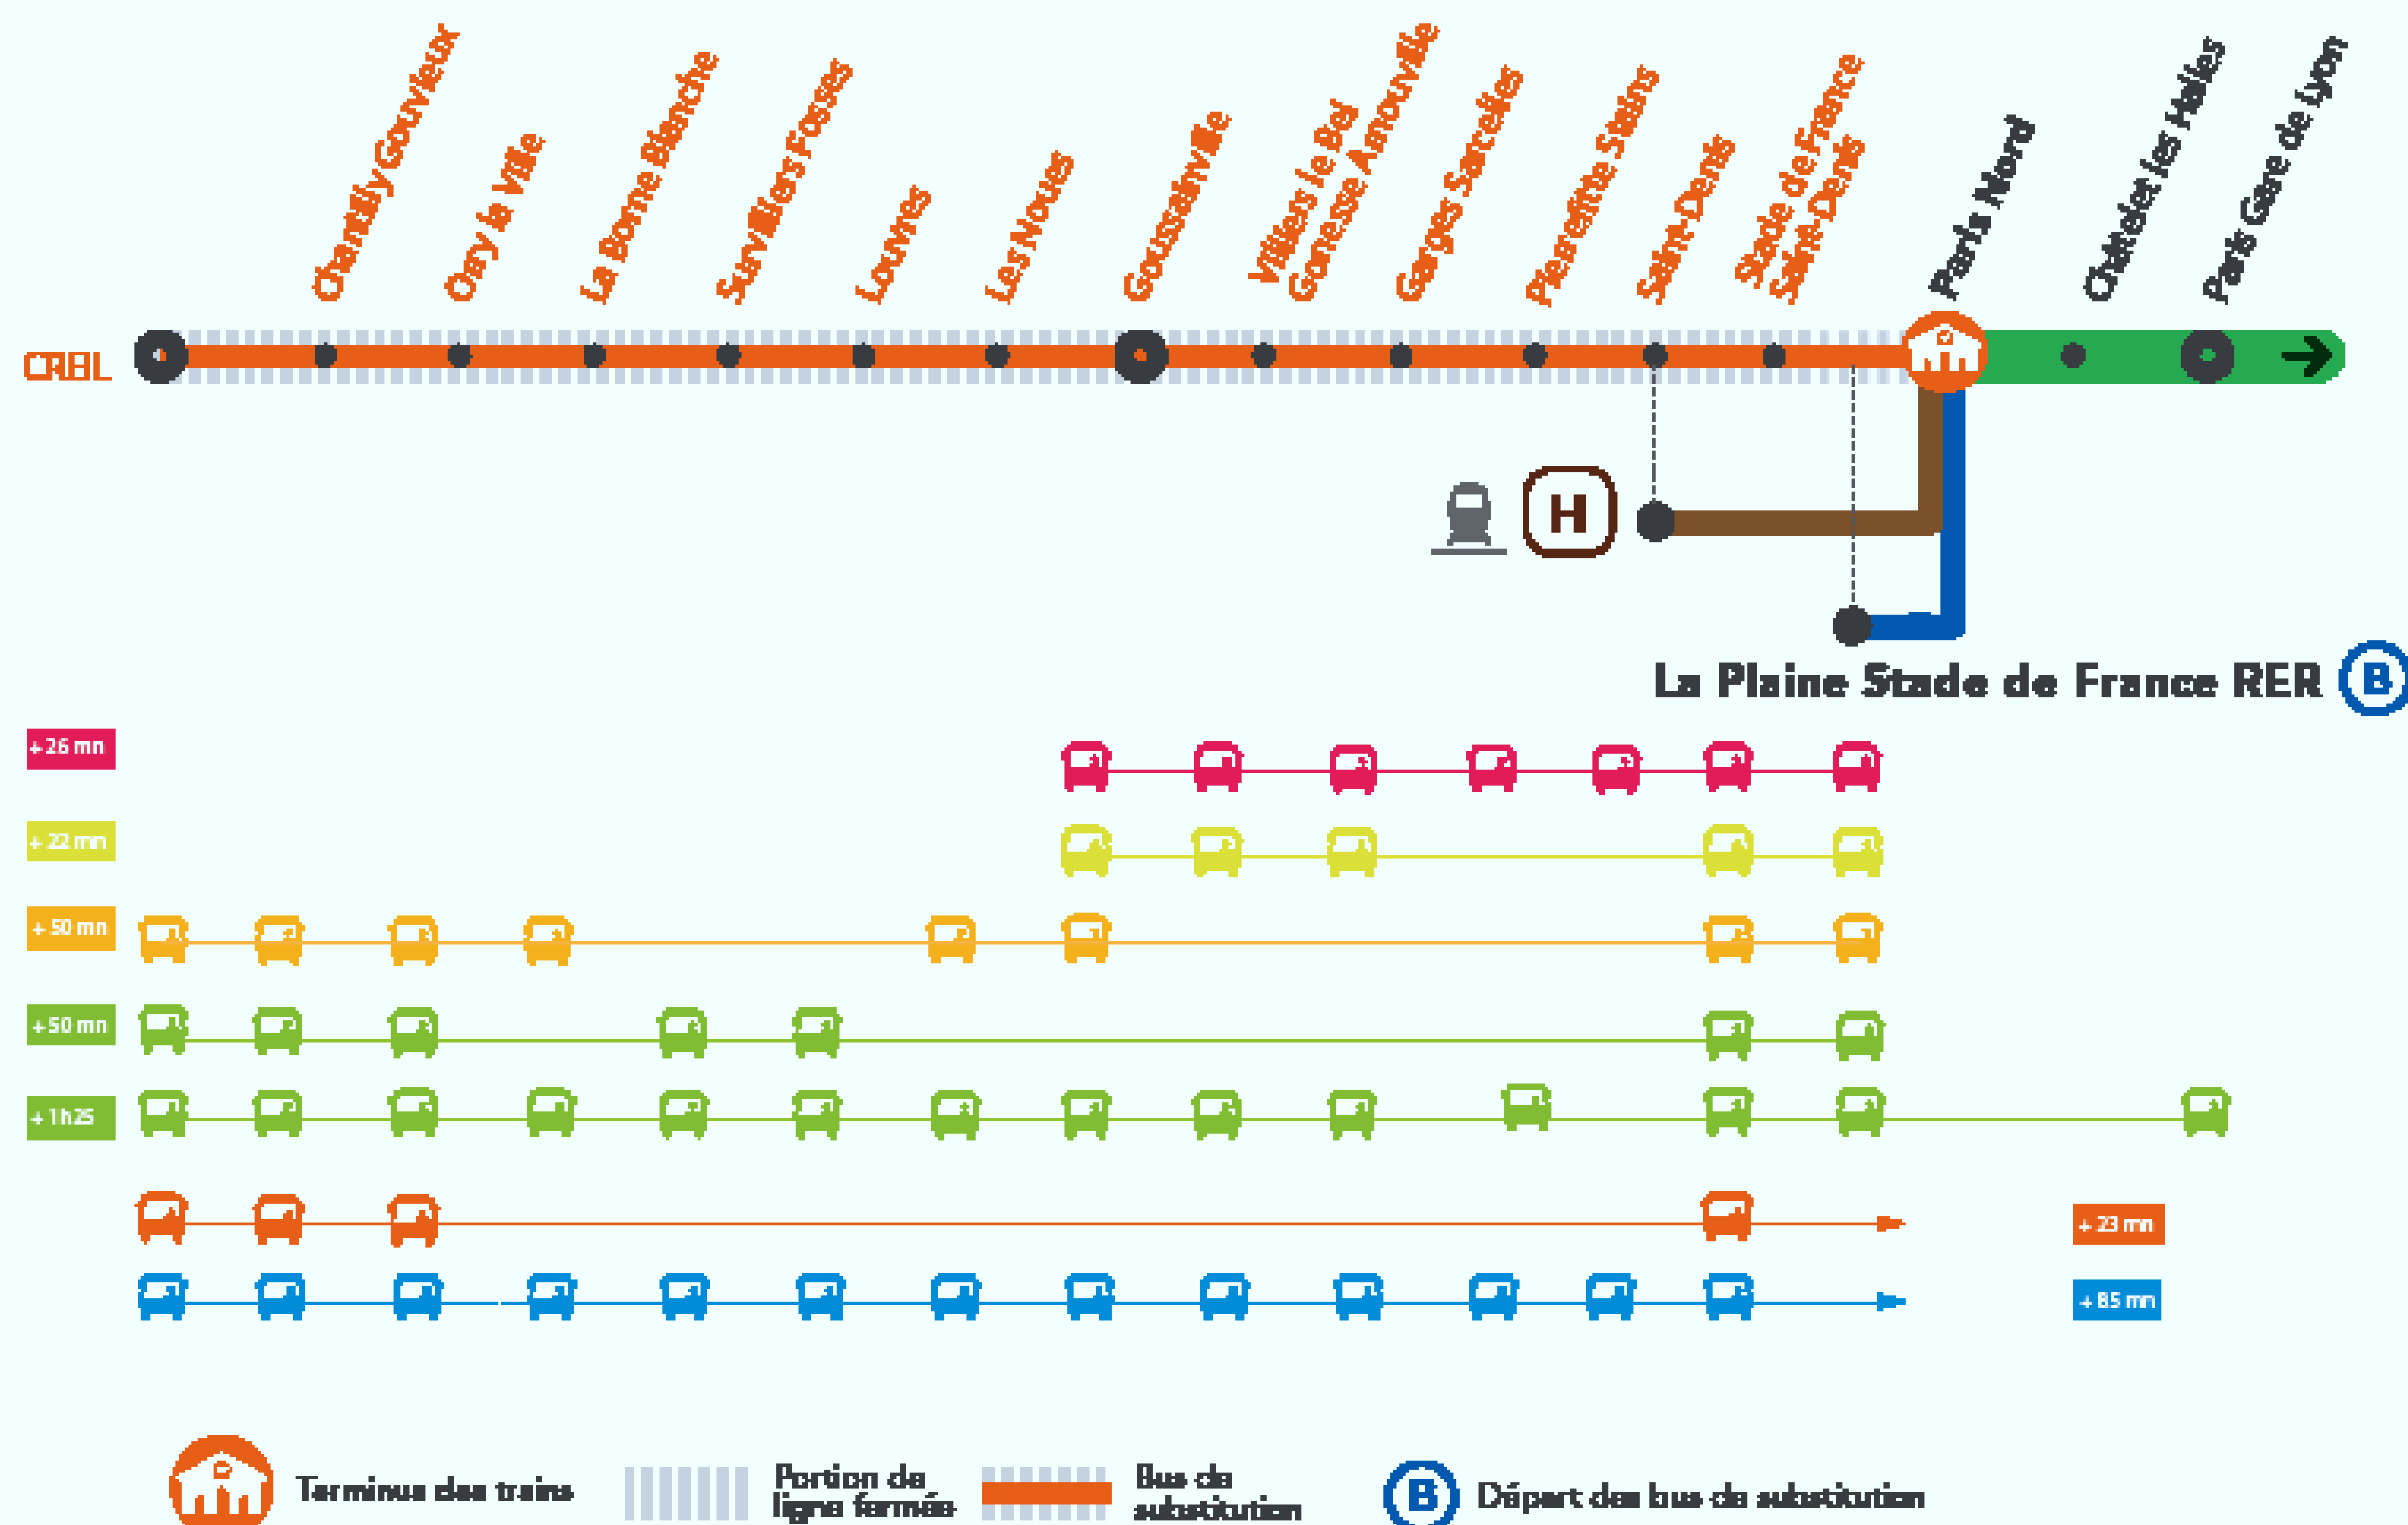

INFO TRAVAUX

AUCUN TRAIN ENTRE CREIL ET STADE DE FRANCE* À PARTIR DE 23H30

AUCUN TRAIN DE PARIS GARE DE LYON À CREIL À PARTIR DE 23H55

AUCUN TRAIN DE CREIL À PARIS GARE DE LYON À PARTIR DE 0H20

* Départ des bus de la **Gare La Plaine Stade de France RER B** à partir de 00h20.

RER D FERMÉ

ENTRE PARIS ET CREIL

À PARTIR DE 23H50

LUNDI 21 AU VENDREDI 25 SEPTEMBRE

Paris Gare de Lyon ➔ Creil

- Les bus de substitutions sont au départ de la gare de La Plaine Stade de France.
- Pour vous y rendre, merci d'emprunter un train de la ligne B à la Gare du nord puis descendre à La Plaine Saint Denis pour prendre les bus de substitutions.

	SOPA	SOPA	FOPA	LEPA	UEPA	ILTA39					
PARIS LYON Grandes Lignes											
PARIS LYON Banlieue	21:43	22:13	22:43	23:13	23:43						
CHATELET LES HALLES	21:48	22:18	22:48	23:18	23:48						
PARIS-NORD (GRANDE LIGNE) *											
PARIS-NORD (SOUTERRAINE)	21:53	22:23	22:53	23:23	23:53	0:06					
LA PLAINE STADE DE FRANCE*						0:10	0:25	0:25	0:25	0:25	
STADE DE FRANCE	21:58	22:28	22:58	23:28	23:57		0:30	0:30	0:30	0:30	
ST DENIS	22:01	22:31	23:01	23:31				0:37			
PIERREFITTE STAINS	22:06	22:36	23:06	23:36				0:47			
GARGES	22:09	22:39	23:09	23:39			0:51	0:57			
VILLIERS LE BEL	22:14	22:44	23:14	23:44			1:03	1:09			
GOUSSAINVILLE	22:19	22:49	23:18	23:49			1:18	1:24		0:58	
LES NOUES	22:21	22:51		23:51						1:04	
LOUVRES	22:24	22:54		23:54					1:10		
SURVILLIERS FOSSES	22:30	23:00		0:00					1:20		
LA BORNE BLANCHE	22:33	23:03		0:03						1:37	
ORRY LA VILLE COYE	22:37	23:07		0:06	0:16				1:35	1:42	
CHANTILLY GOUVIEUX	22:43	23:13			0:31				1:50	1:57	
CREIL	22:50	23:20			0:46				2:05	2:12	

- * À La Plaine Stade-de-France, les bus se situent rue Francis de Pressensé
- * À Paris Gare de Lyon, les bus se situent le long de la voie 23 en surface.
- * À Paris Gare du Nord, les bus se situent Rue de Saint Quentin (arrêt Noctilien n°43).